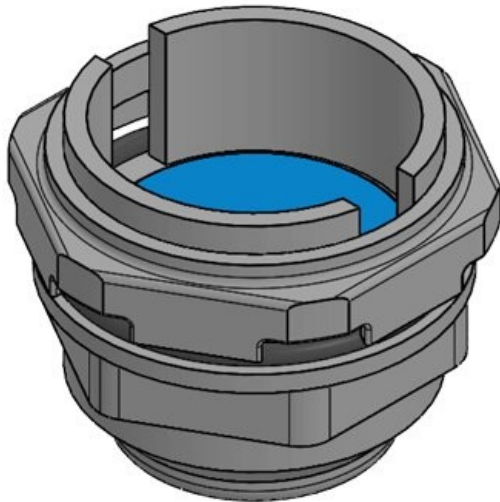

IP66

IP67

IP69K

RoHS
compliant

REACH
COMPLIANCE

Made in
Germany

Specifikationer

IP-Klass (EN 60529)	IP66, IP67, IP69K
Temperatur	-45 C° till 70 C°
Monteringstyp	Fäst med låsmutter

Fördelar

Produkttyper och storlekar

Drainage device M50

ArtNr.	99193	Utskärning,	50,5 mm
EAN	4251269324	rund	
	789	Tråd	M50 × 1,5
Antal	1	Water	200 ml/h
Längd	49,5 mm	permeability (5	
Bredd	60 mm	mm water	
Höjd	60 mm	column)	
Monteringshöj	28,5 mm		
d			