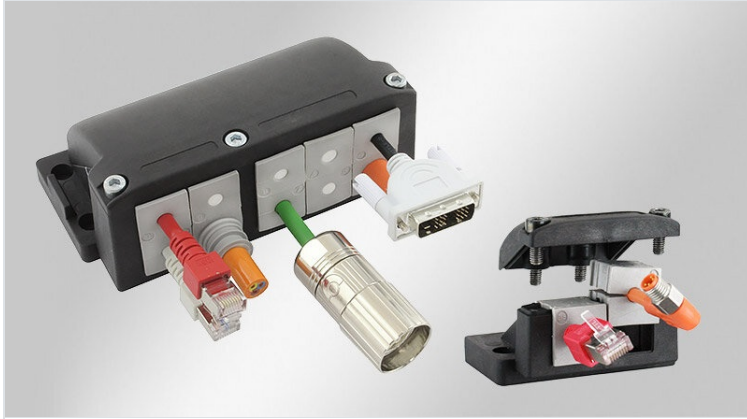

KEL-FG | Kabelgenomföringskapsling 90°

för kablar med kontakt / IP54

IP54

UL TYPE
12

RUUS

DNV

RIIA

HL3
EN 45545-2

EN 61373

ECOLAB
certified

UV
ISO 4892-2A

Made in
Germany

RoHS
compliant

REACH
COMPLIANCE

Kabelgenomföringskapslingen KEL-FG egnar sig för tätning, dragavlastning och installation av kablar med kontakter och ledningar i 90° vinkel mot maskinväggar, inneslutningar eller skåp.

KEL-FG-A-ramen förfogar över exakt den passande håltagningsdimensionen för 24-pin standard industriella kontakter. KEL-FG-B-ramen förfogar över exakta håltagningsmåtten 36x46mm.

KEL-FG-E-versionen egnar sig speciellt för platta kontakter. Den lilla ramen kan användas perfekt i begränsat utrymme.

Sändningen innehåller en platt gummipackning.

Specifikationer

IP-Klass (EN 60529)	IP54
UL Type (UL 50E)	UL Type 12
Material	Polyamid
Brandklass	UL94-V0, självslocknande
Temperatur	-40 C° till 140 C°
Egenskaper	vibrationssäker, silikonfri, antikorrosiv (V2A versioner), halogenfri
Monteringstyp	Skruvmontering, Snap-in med KEL-SNAP
Monteringshöjd	57,5 mm