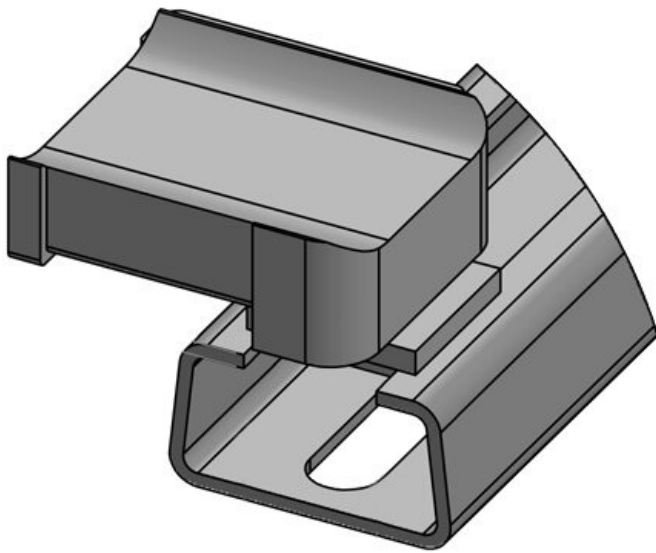

ArtNr. **61078.9005** Monteringshøj **19 mm**
EAN **4251269334** d
832
Antal **50**
Suitable for: **KLKB 200 x**
13, KLB 10,
KLB 15, KLB
20
Längd **47,5 mm**
Bredd **20 mm**
Höjd **23,5 mm**