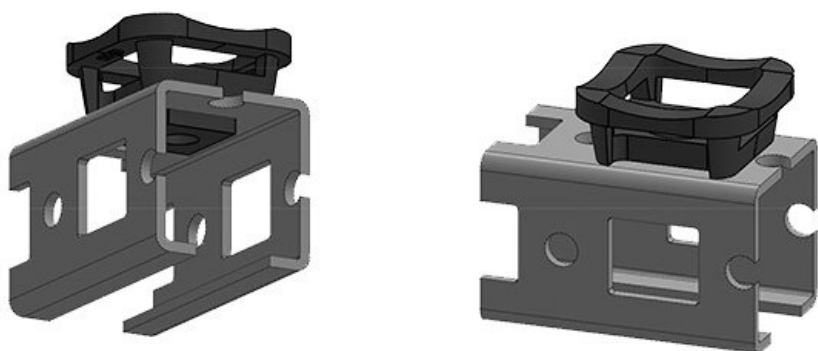

ArtNr. **61018** Monteringshøj **9,5 mm**
EAN **4251269315** d
893
Antal **100**
Suitable for: **KLKB 200 x**
7, KLKB 200
x 13, KLB 10
Längd **25 mm**
Bredd **25 mm**
Höjd **13 mm**