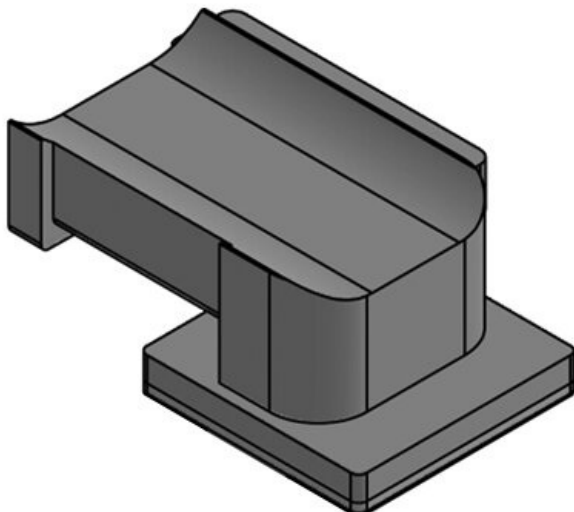

Fördelar

Produkttyper och storlekar

ArtNr. **61080**
EAN **4251269334**
856
Antal **10**
Suitable for: **KLKB 200 x**
13, KLB 10,
KLB 15
Längd **41 mm**
Bredd **27 mm**
Höjd **18 mm**

ArtNr. **61080.9005**
EAN **4251269334**
894
Antal **50**
Suitable for: **KLKB 200 x**
13, KLB 10,
KLB 15
Längd **41 mm**
Bredd **27 mm**
Höjd **18 mm**