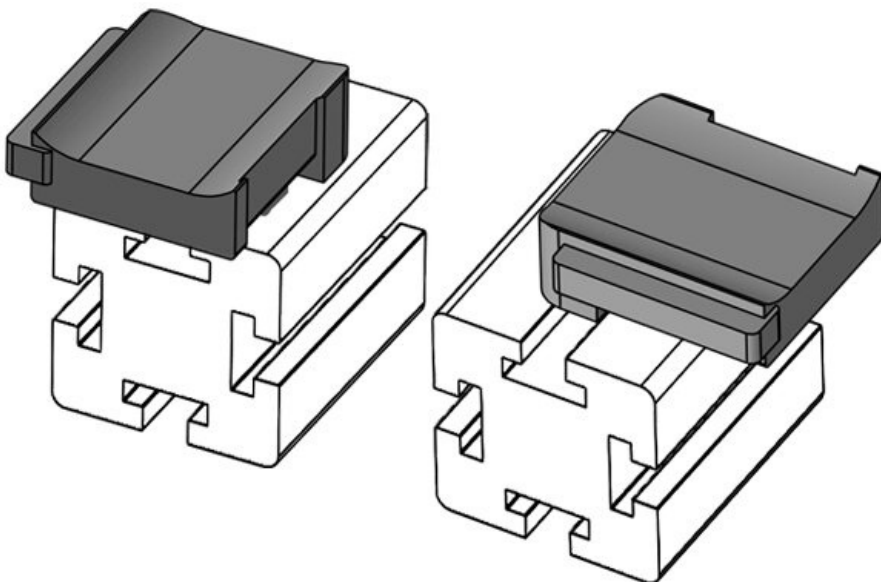

ArtNr. **61056** Monteringshøj **19 mm**
EAN **4251269331** d
558
Antal **10**
Suitable for: **KLKB 300 x**
17, KLB 15,
KLB 20, KLB
25
Längd **43 mm**
Bredd **36,5 mm**
Höjd **22,5 mm**