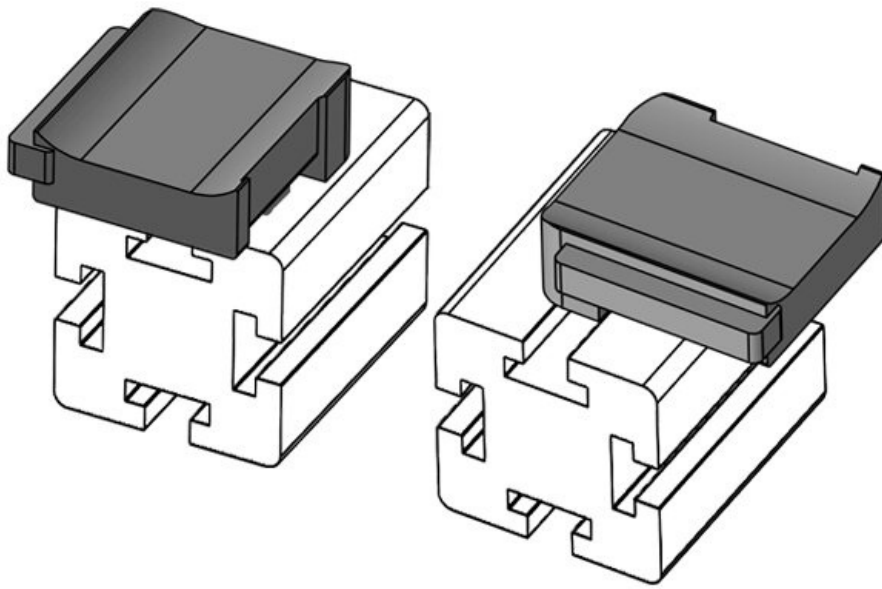

ArtNr.	61059.9005	Monteringshøj	19 mm
EAN	4251269331	d	
	770		
Antal	50		
Suitable for:	KLKB 300 x		
	17, KLB 15,		
	KLB 20, KLB		
	25		
Längd	43 mm		
Bredd	36,5 mm		
Höjd	26 mm		

---

icotek®
smart cable management