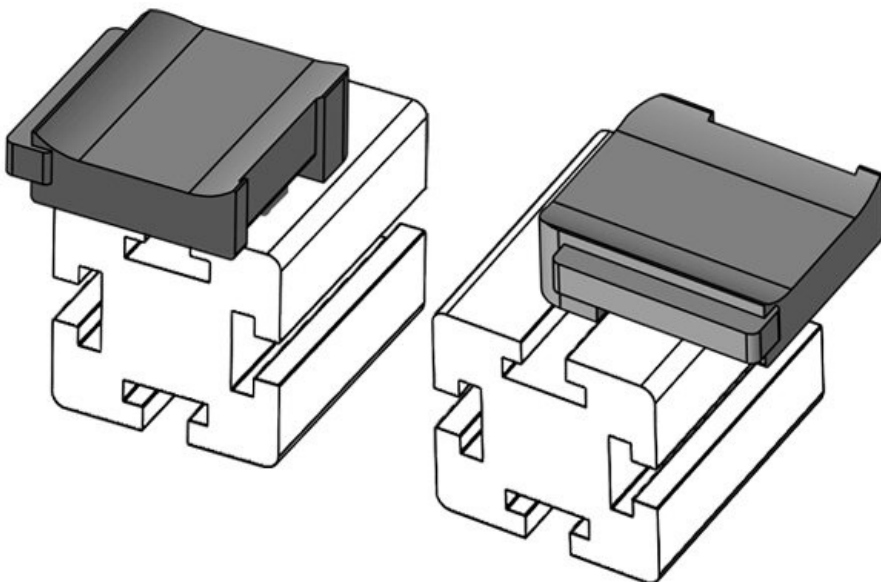

ArtNr. **61067** Monteringshøj **19 mm**
EAN **4251269333** d
583
Antal **10**
Suitable for: **KLKB 300 x**
17, KLB 15,
KLB 20, KLB
25
Längd **43 mm**
Bredd **36,5 mm**
Höjd **24,5 mm**