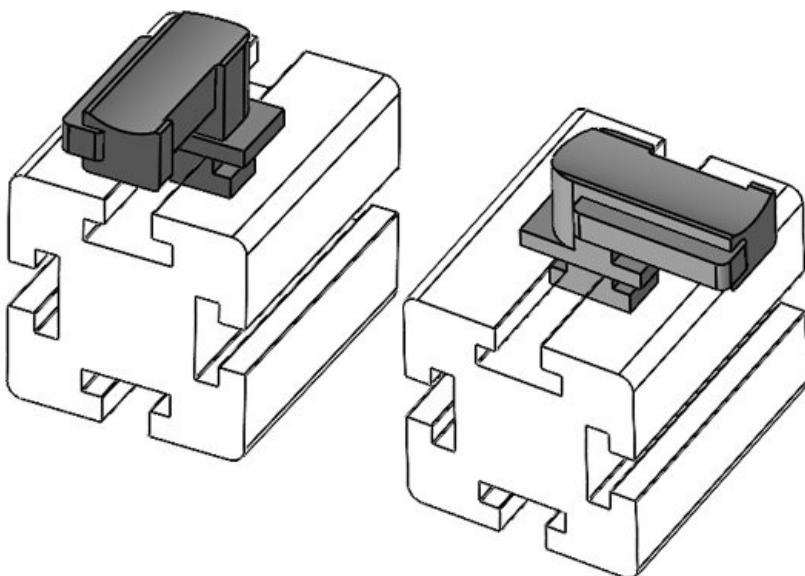

ArtNr. **61054.9005** Monteringshøj **16,5 mm**
EAN **4251269331** d
725
Antal **50**
Suitable for: **KLKB 200 x**
13, KLB 10,
KLB 15
Längd **34 mm**
Bredd **13,5 mm**
Höjd **22,5 mm**