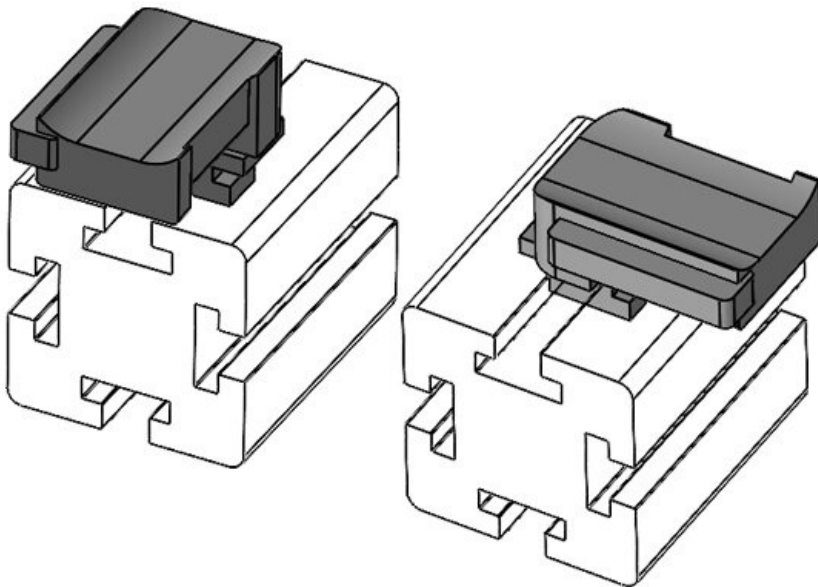

ArtNr. **61066.9005** Monteringshøj **18 mm**
EAN **4251269333** d
613
Antal **50**
Suitable for: **KLKB 200 x**
13, KLB 10,
KLB 15, KLB
20
Längd **38 mm**
Bredd **24,5 mm**
Höjd **26 mm**