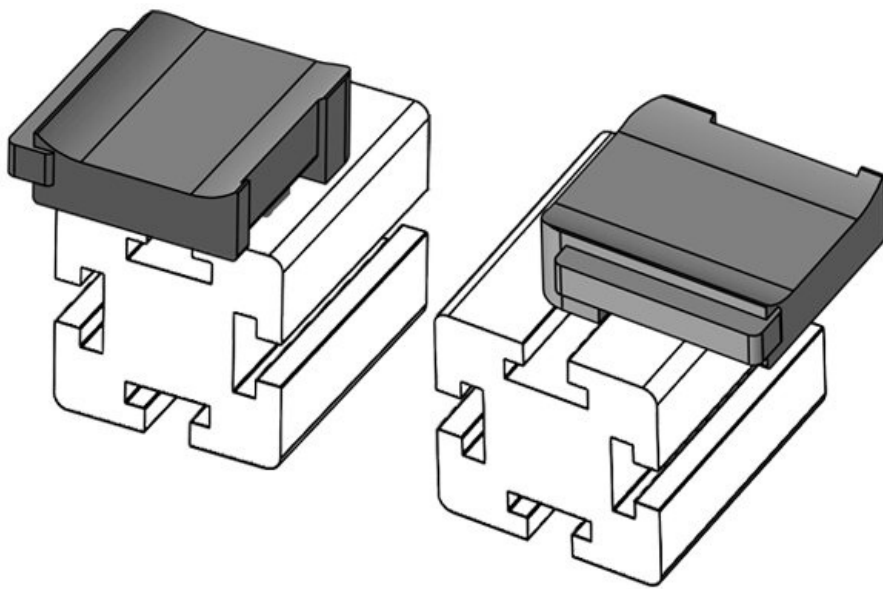

ArtNr. **61086.9005** Monteringshøj **19 mm**
EAN **4251269334** d
993
Antal **50**
Suitable for: **KLKB 300 x**
17, KLB 15,
KLB 20, KLB
25
Längd **43 mm**
Bredd **36,5 mm**
Höjd **24 mm**