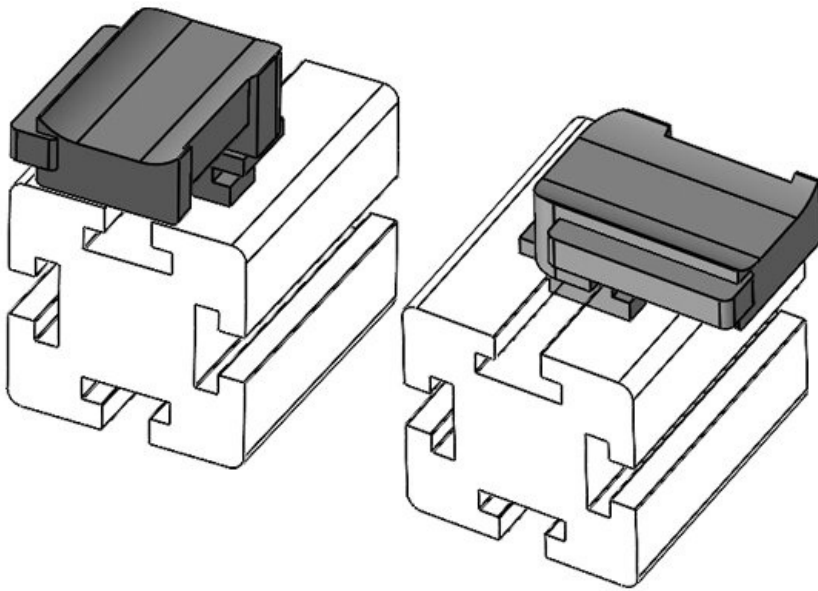

ArtNr. **61062** Monteringshøj **18 mm**
EAN **4251269333 d**
491
Antal **10**
Suitable for: **KLKB 200 x**
13, KLB 10,
KLB 15, KLB
20
Längd **38 mm**
Bredd **24,5 mm**
Höjd **26 mm**