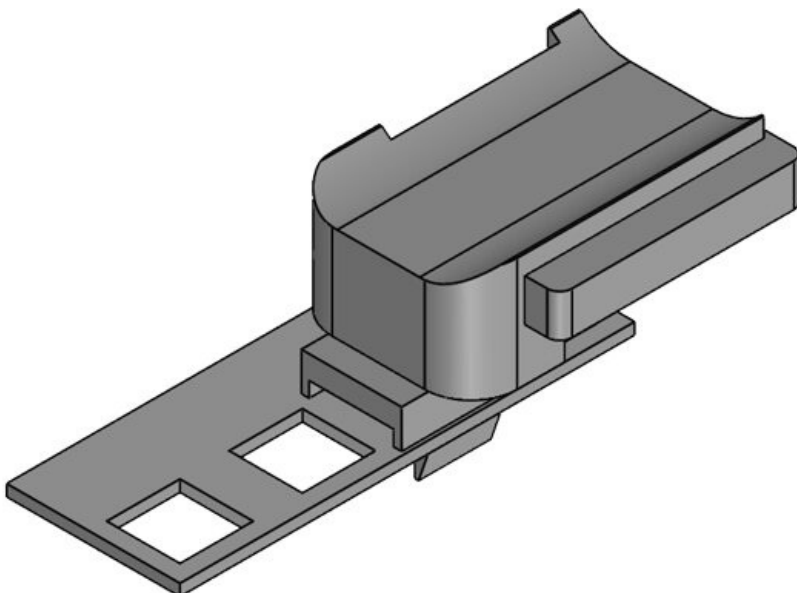

ArtNr. **61074.9005** Monteringshøj **18 mm**
EAN **4251269333** d
798
Antal **50**
Suitable for: **KLKB 200 x**
13, KLB 10,
KLB 15, KLB
20
Längd **38 mm**
Bredd **24,5 mm**
Höjd **26 mm**