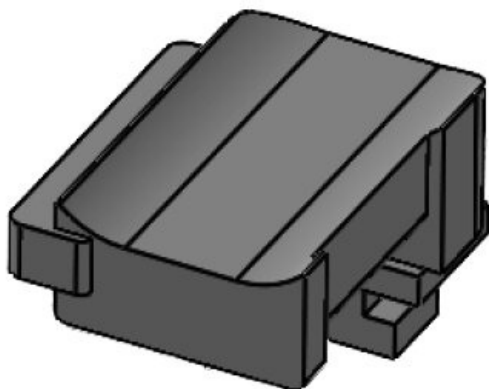

ArtNr. **61046.9005** Monteringshøj **18 mm**
EAN **4251269331** d
640
Antal **50**
Suitable for: **KLKB 200 x**
13, KLB 10,
KLB 15, KLB
20
Längd **38 mm**
Bredd **24,5 mm**
Höjd **21,5 mm**