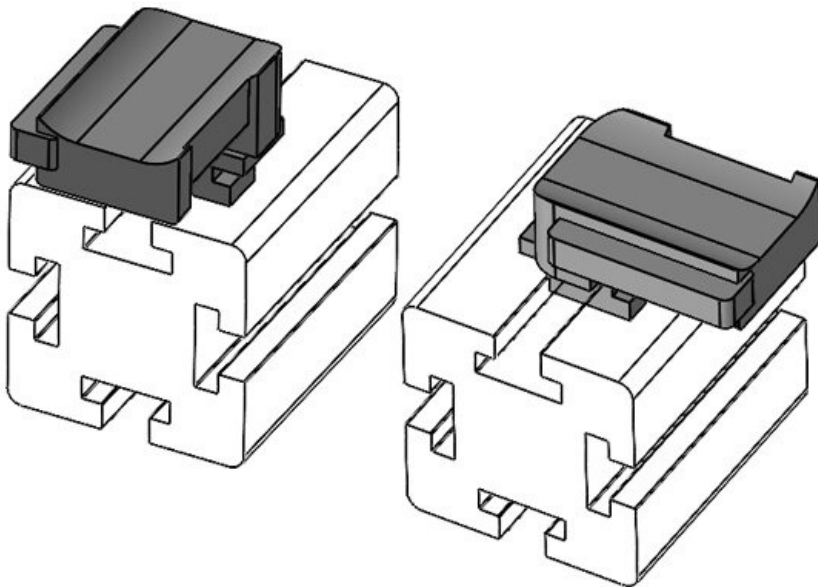

ArtNr. **61058.9005** Monteringshøj **18 mm**
EAN **4251269331** d
763
Antal **50**
Suitable for: **KLKB 200 x**
13, KLB 10,
KLB 15, KLB
20
Längd **38 mm**
Bredd **24,5 mm**
Höjd **26 mm**