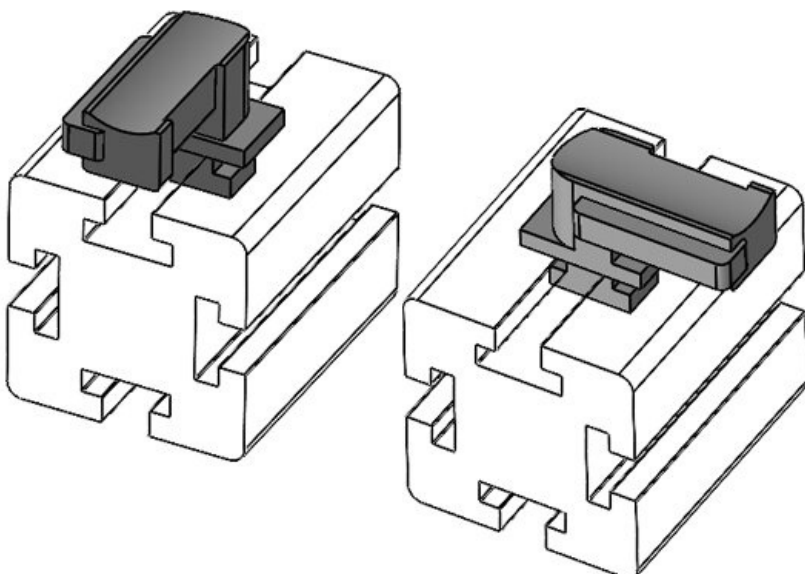

ArtNr. **61057.9005** Monteringshøj **16,5 mm**
EAN **4251269331** d
756
Antal **50**
Suitable for: **KLKB 200 x**
13, KLB 10,
KLB 15
Längd **34 mm**
Bredd **13,5 mm**
Höjd **26 mm**