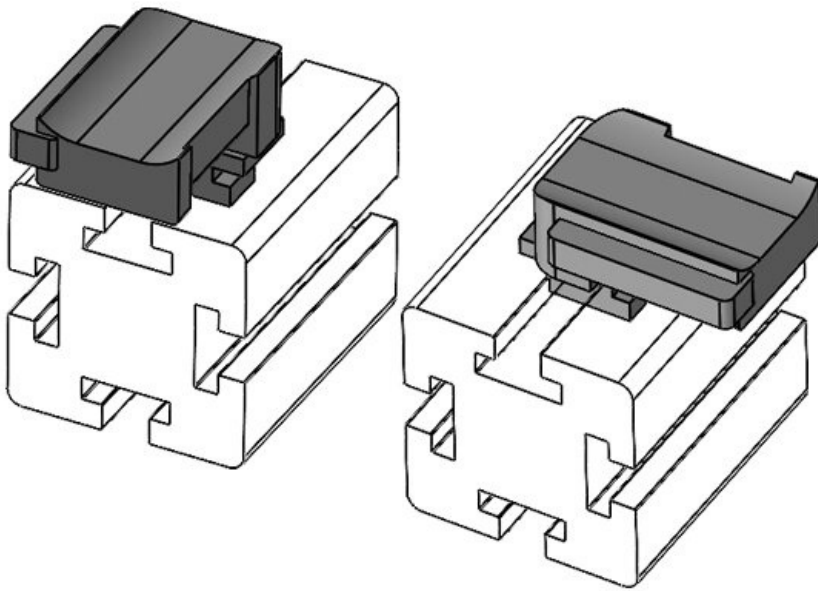

ArtNr. **61089** Monteringshøj **18 mm**
EAN **4251269335** d
020
Antal **10**
Suitable for: **KLKB 200 x**
13, KLB 10,
KLB 15, KLB
20
Längd **38 mm**
Bredd **24,5 mm**
Höjd **25 mm**