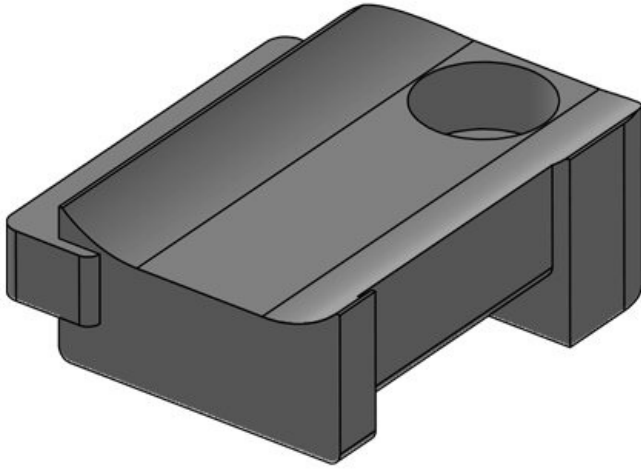

ArtNr. **61082.9005**  
EAN **4251269334**  
**917**  
Antal **50**  
Suitable for: **KLKB 300 x**  
**17, KLB 15,**  
**KLB 20, KLB**  
**25**  
Längd **50,5 mm**  
Bredd **27 mm**  
Höjd **20 mm**

ArtNr. **61030** Antal skruvhål **1**  
EAN **4251269331** Skruvhålens **5,3 mm**  
**350** diameter  
Antal **10**  
Suitable for: **KLKB 200 x**  
**13, KLB 10,**  
**KLB 15**  
Längd **34 mm**  
Bredd **13,5 mm**  
Höjd **13,5 mm**