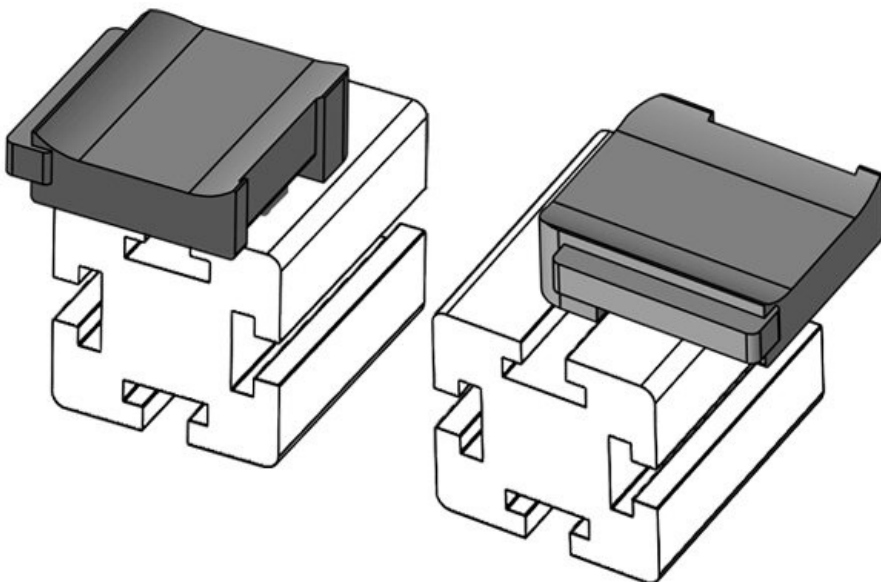

ArtNr. **61090** Monteringshøj **19 mm**
EAN **4251269335** d
037
Antal **10**
Suitable for: **KLKB 300 x**
17, KLB 15,
KLB 20, KLB
25
Längd **43 mm**
Bredd **36,5 mm**
Höjd **26 mm**