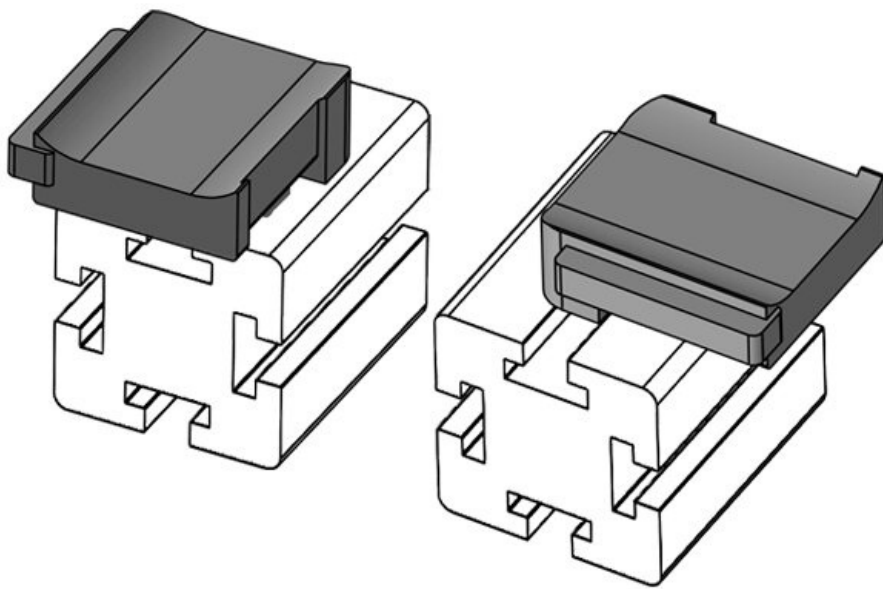

ArtNr. **61050.9005** Monteringshøj **19 mm**
EAN **4251269331** d
688
Antal **50**
Suitable for: **KLKB 300 x**
17, KLB 15,
KLB 20, KLB
25
Längd **43 mm**
Bredd **36,5 mm**
Höjd **23 mm**