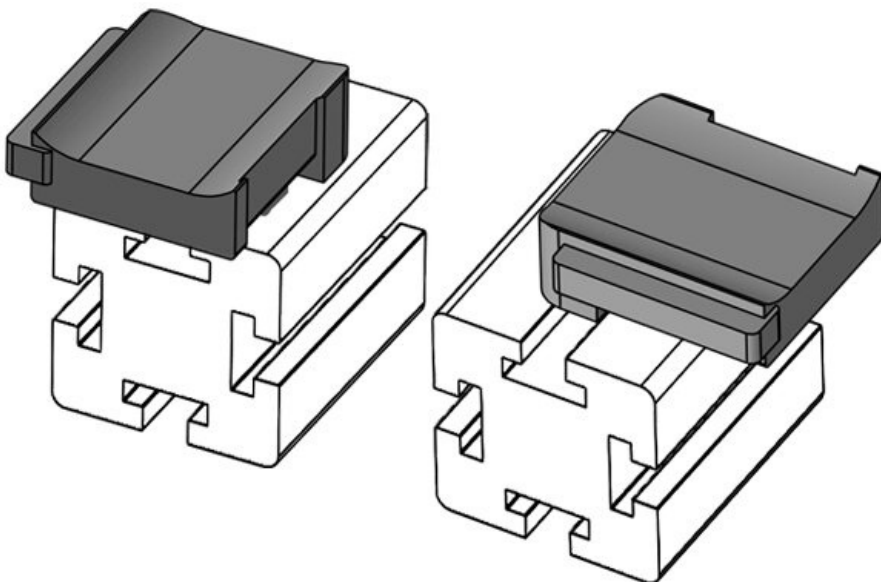

ArtNr. **61050** Monteringshøj **19 mm**
EAN **4251269331** d
497
Antal **10**
Suitable for: **KLKB 300 x**
17, KLB 15,
KLB 20, KLB
25
Längd **43 mm**
Bredd **36,5 mm**
Höjd **23 mm**