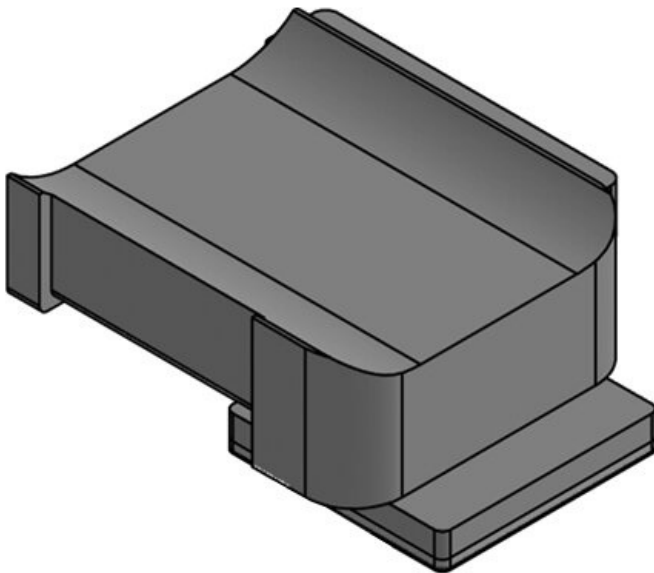

ArtNr. **61082**
EAN **4251269334**
870
Antal **10**
Suitable for: **KLKB 300 x**
17, KLB 15,
KLB 20, KLB
25
Längd **50,5 mm**
Bredd **27 mm**
Höjd **20 mm**