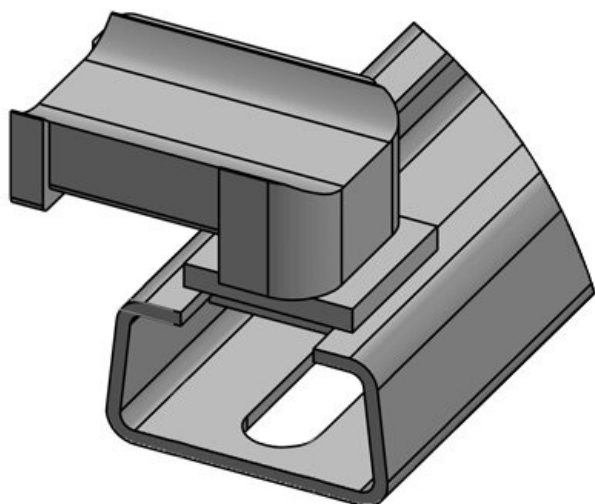

ArtNr. **61077.9005** Monteringshøj **17,8 mm**
EAN **4251269334** d
825
Antal **50**
Suitable for: **KLKB 200 x**
13, KLB 10,
KLB 15, KLB
20
Längd **42,5 mm**
Bredd **20 mm**
Höjd **22,3 mm**