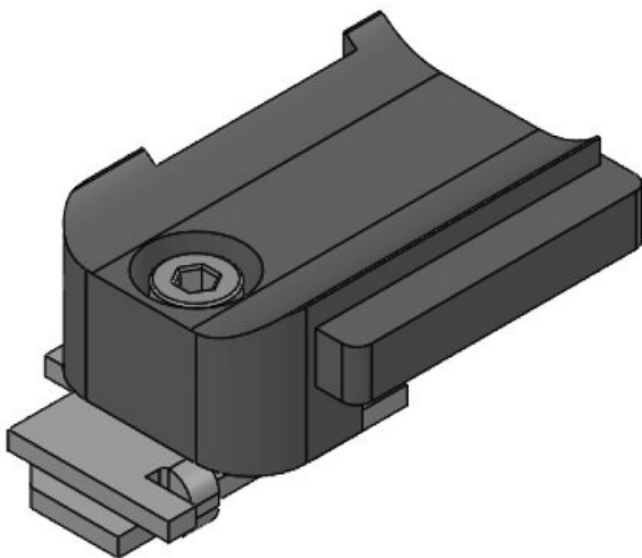

ArtNr. **61071** Monteringshøj **14,8 mm**
EAN **4251269333** d
682
Antal **10**
Suitable for: **KLKB 200 x**
13, KLB 10,
KLB 15, KLB
20
Längd **46 mm**
Bredd **22,5 mm**
Höjd **21,3 mm**