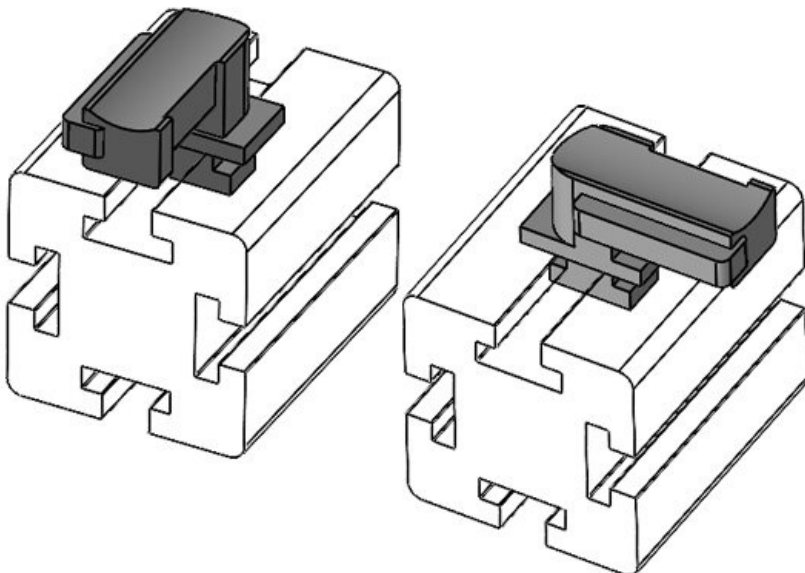

ArtNr. **61057** Monteringshøj **16,5 mm**
EAN **4251269331** d
565
Antal **10**
Suitable for: **KLKB 200 x**
13, KLB 10,
KLB 15
Längd **34 mm**
Bredd **13,5 mm**
Höjd **26 mm**