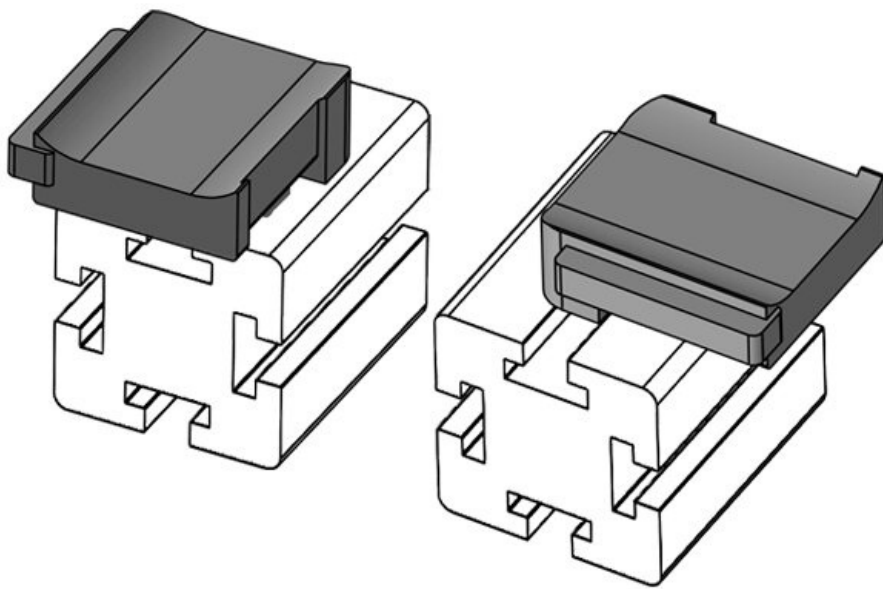

ArtNr. **61056.9005** Monteringshøj **19 mm**
EAN **4251269331** d
749
Antal **50**
Suitable for: **KLKB 300 x**
17, KLB 15,
KLB 20, KLB
25
Längd **43 mm**
Bredd **36,5 mm**
Höjd **22,5 mm**