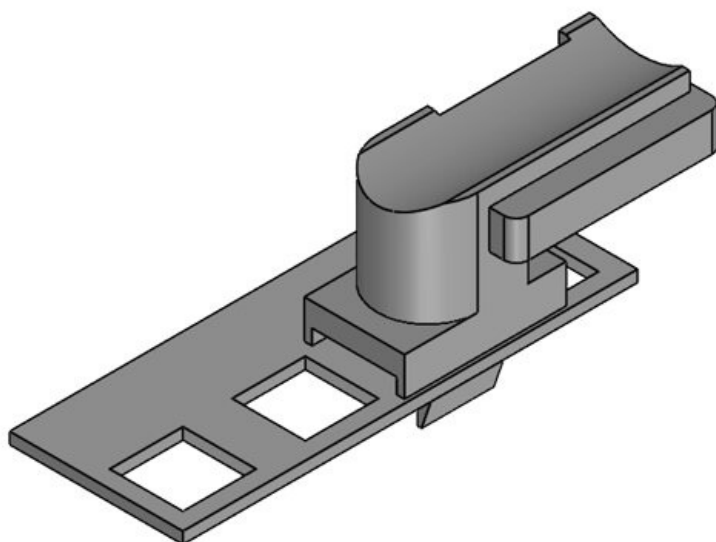

ArtNr. **61073** Monteringshøj **16,5 mm**
EAN **4251269333** d
750
Antal **10**
Suitable for: **KLKB 200 x**
13, KLB 10,
KLB 15
Längd **34 mm**
Bredd **13,5 mm**
Höjd **24,5 mm**