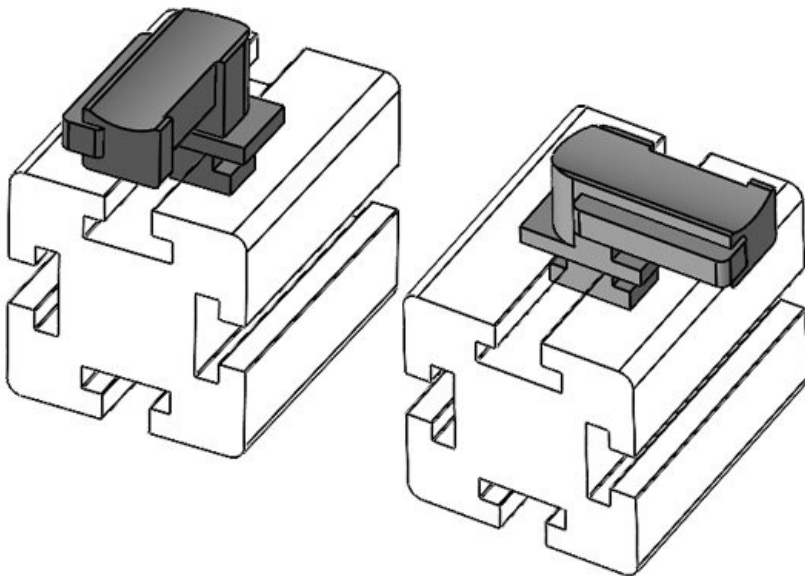

ArtNr. **61054** Monteringshøj **16,5 mm**
EAN **4251269331** d
534
Antal **10**
Suitable for: **KLKB 200 x**
13, KLB 10,
KLB 15
Längd **34 mm**
Bredd **13,5 mm**
Höjd **22,5 mm**