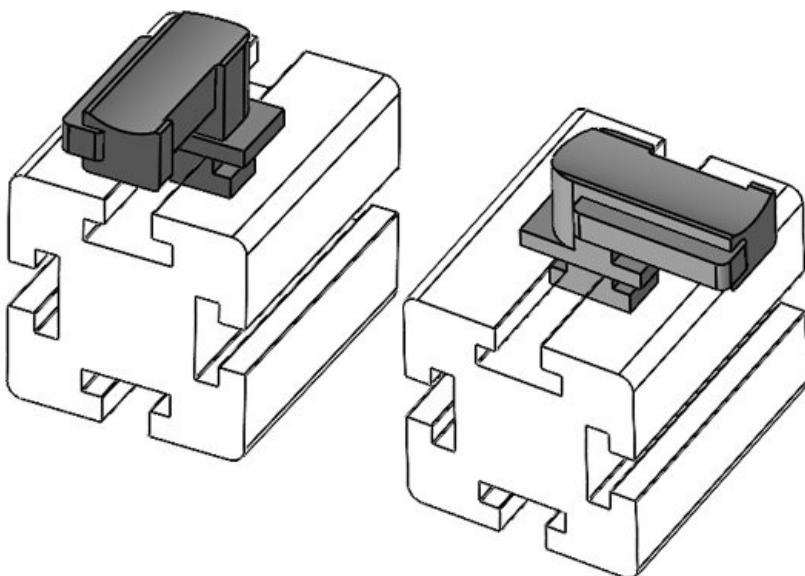

ArtNr. **61048.9005** Monteringshøj **16,5 mm**
EAN **4251269331** d
664
Antal **50**
Suitable for: **KLKB 200 x**
13, KLB 10,
KLB 15
Längd **34 mm**
Bredd **13,5 mm**
Höjd **23 mm**