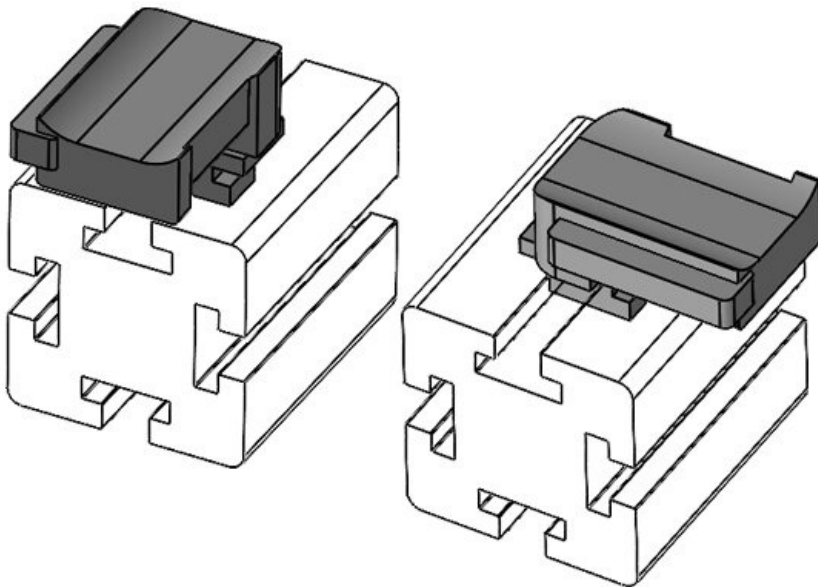

ArtNr. **61085.9005** Monteringshøj **18 mm**
EAN **4251269334** d
986
Antal **50**
Suitable for: **KLKB 200 x**
13, KLB 10,
KLB 15, KLB
20
Längd **38 mm**
Bredd **24,5 mm**
Höjd **23 mm**