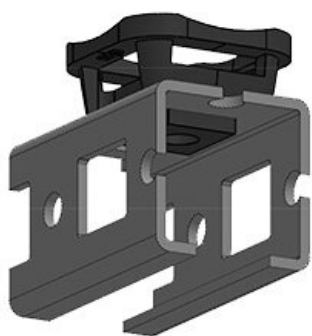

ArtNr. **61018** Monteringshøj **9,5 mm**
EAN **4251269315** d
893
Antal **100**
Suitable for: **KLKB 200 x**
7, KLKB 200
x 13, KLB 10
Längd **25 mm**
Bredd **25 mm**
Höjd **13 mm**