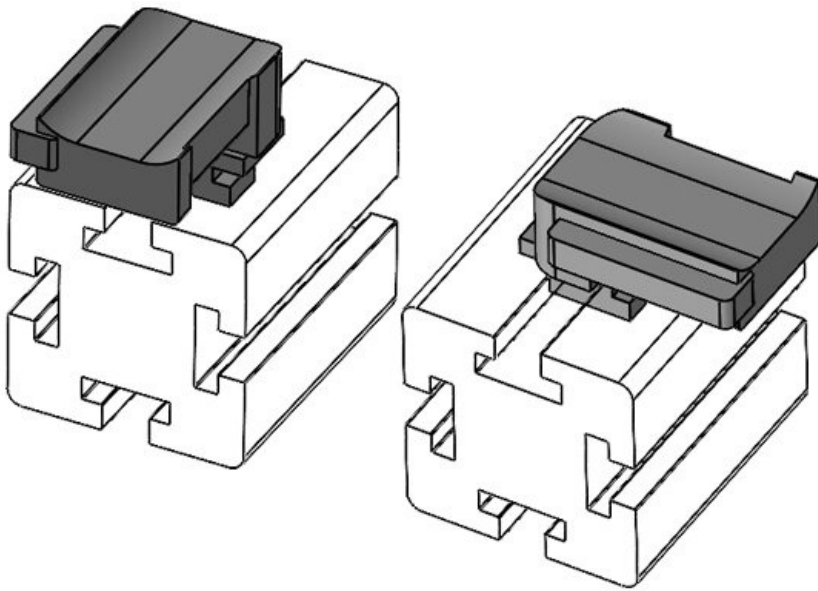

ArtNr. **61049** Monteringshøj **18 mm**
EAN **4251269331** d
480
Antal **10**
Suitable for: **KLKB 200 x**
13, KLB 10,
KLB 15, KLB
20
Längd **38 mm**
Bredd **24,5 mm**
Höjd **24 mm**