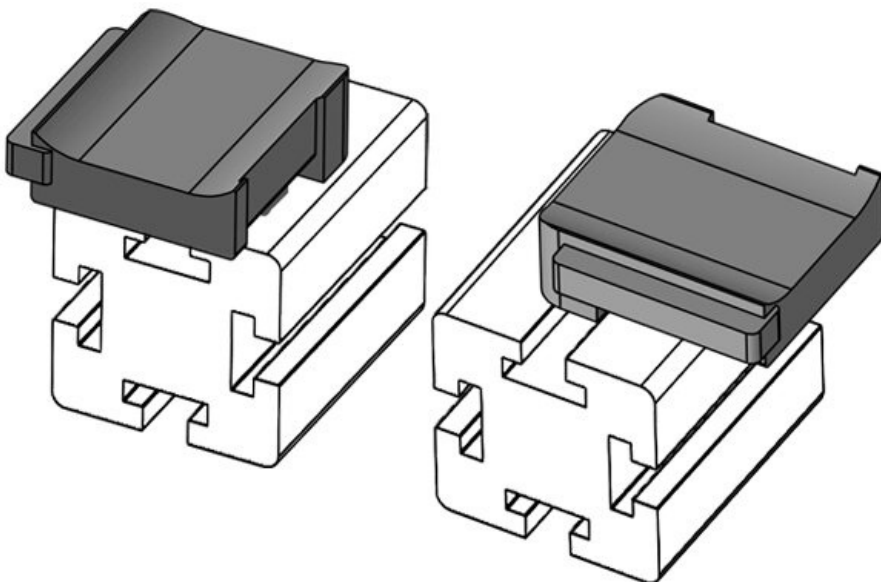

ArtNr. **61063** Monteringshøj **19 mm**
EAN **4251269333 d**
507
Antal **10**
Suitable for: **KLKB 300 x**
17, KLB 15,
KLB 20, KLB
25
Längd **43 mm**
Bredd **36,5 mm**
Höjd **24,5 mm**