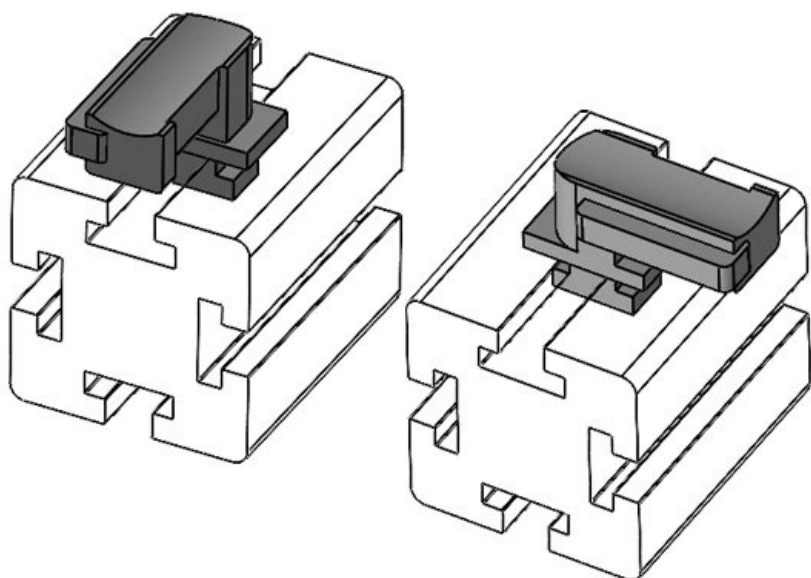

ArtNr. **61084.9005** Monteringshøj **16,5 mm**
EAN **4251269334** d
979
Antal **50**
Suitable for: **KLKB 200 x**
13, KLB 10,
KLB 15
Längd **34 mm**
Bredd **13,5 mm**
Höjd **19 mm**