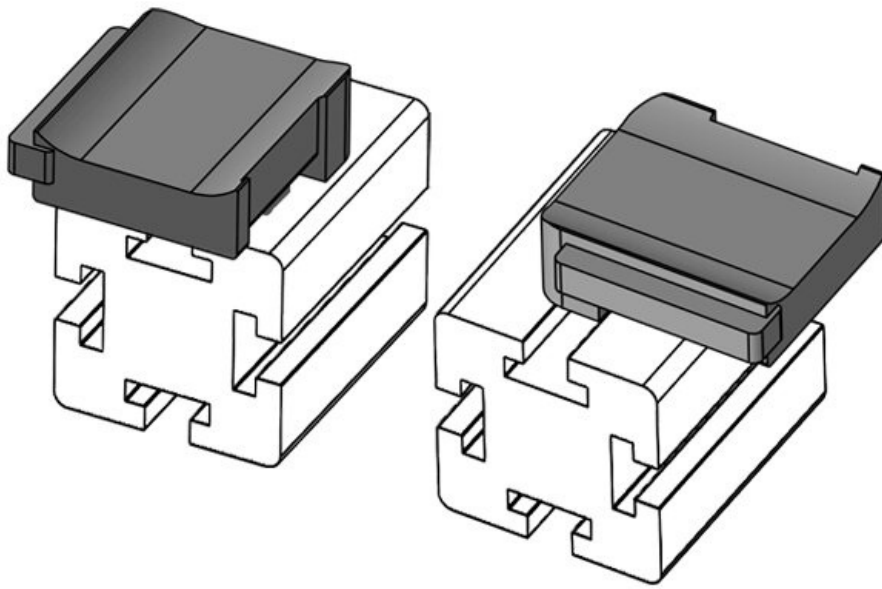

ArtNr.	61059.9005	Monteringshøj	19 mm
EAN	4251269331	d	770
Antal	50		
Suitable for:	KLKB 300 x		
	17, KLB 15,		
	KLB 20, KLB		
	25		
Längd	43 mm		
Bredd	36,5 mm		
Höjd	26 mm		

---

icotek®
smart cable management