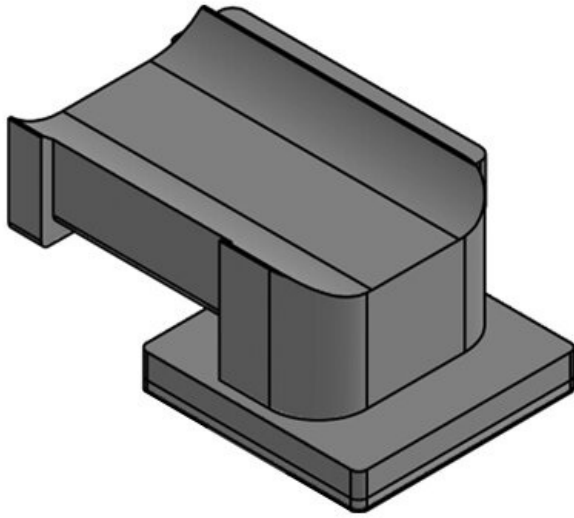

ArtNr. **61081.9005**
EAN **4251269334**
900
Antal **50**
Suitable for: **KLKB 200 x**
13, KLB 10,
KLB 15, KLB
20
Längd **45,5 mm**
Bredd **27 mm**
Höjd **19 mm**