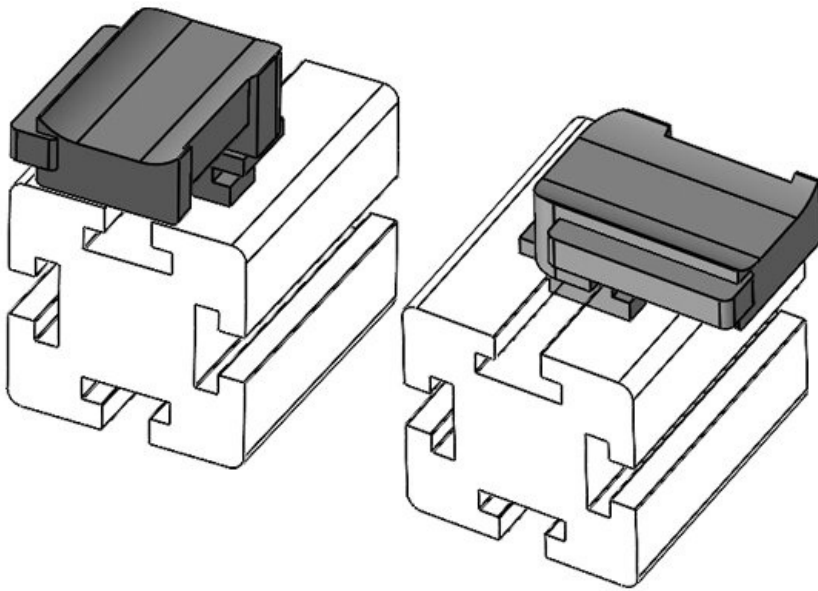

ArtNr. **61062** Monteringshøj **18 mm**
EAN **4251269333** d
491
Antal **10**
Suitable for: **KLKB 200 x**
13, KLB 10,
KLB 15, KLB
20
Längd **38 mm**
Bredd **24,5 mm**
Höjd **26 mm**