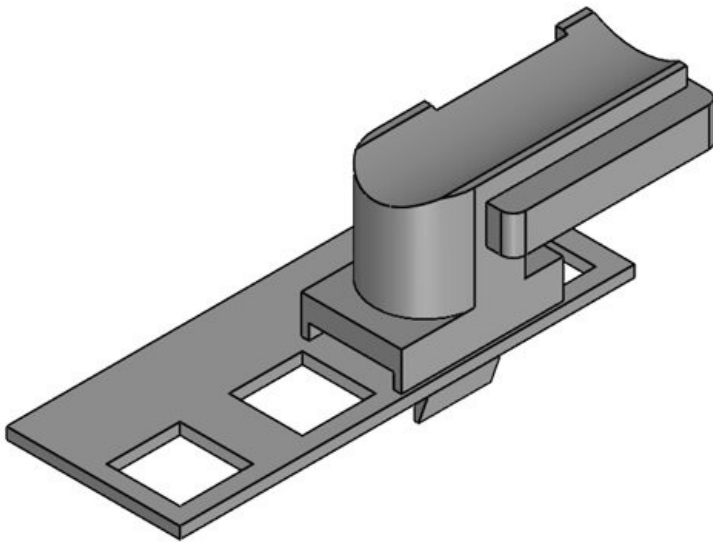

ArtNr. **61073.9005** Monteringshøj **16,5 mm**
EAN **4251269333** d
781
Antal **50**
Suitable for: **KLKB 200 x**
13, KLB 10,
KLB 15
Längd **34 mm**
Bredd **13,5 mm**
Höjd **24,5 mm**