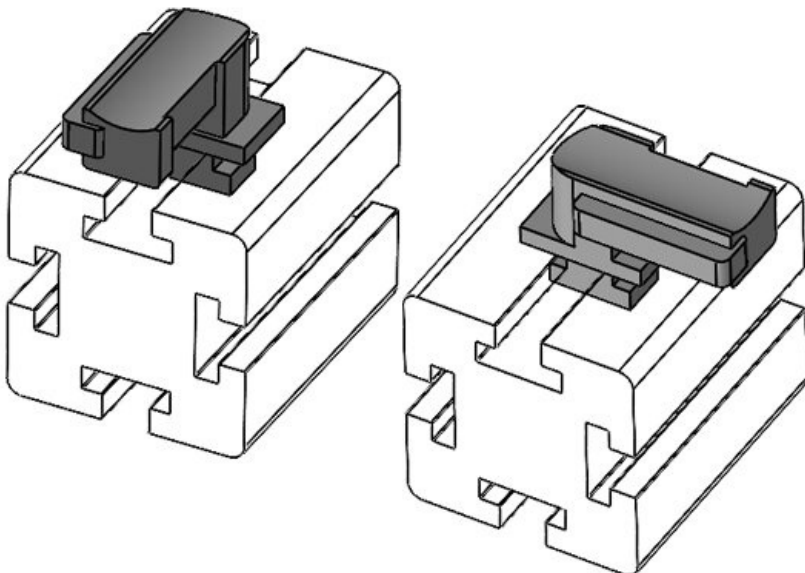

ArtNr. **61065.9005** Monteringshøj **16,5 mm**
EAN **4251269333** d
606
Antal **50**
Suitable for: **KLKB 200 x**
13, KLB 10,
KLB 15
Längd **34 mm**
Bredd **13,5 mm**
Höjd **24,5 mm**