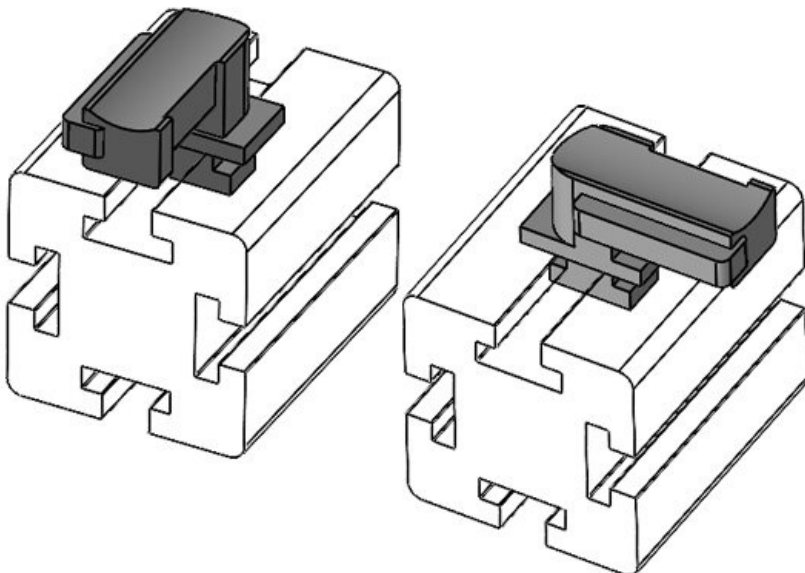

ArtNr. **61051** Monteringshøj **16,5 mm**
EAN **4251269331** d
503
Antal **10**
Suitable for: **KLKB 200 x**
13, KLB 10,
KLB 15
Längd **34 mm**
Bredd **13,5 mm**
Höjd **24,5 mm**