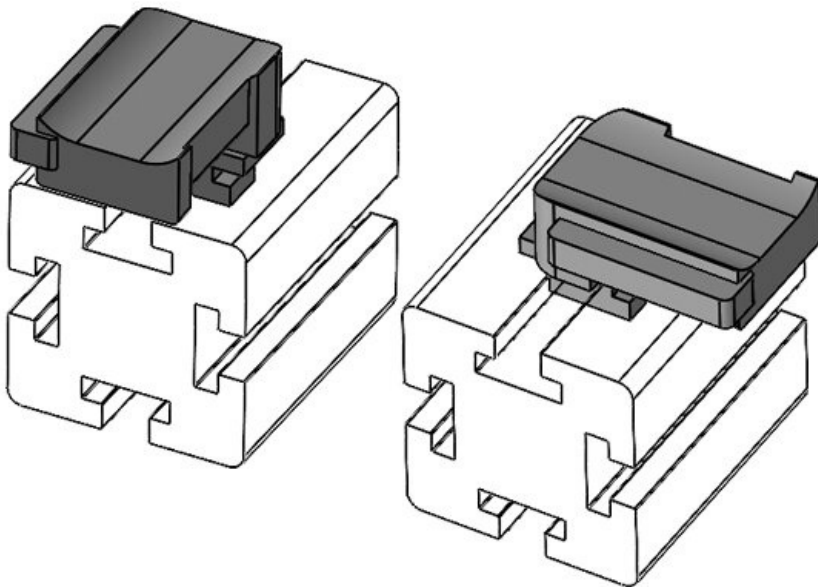

ArtNr. **61049.9005** Monteringshøj **18 mm**
EAN **4251269331** d
671
Antal **50**
Suitable for: **KLKB 200 x**
13, KLB 10,
KLB 15, KLB
20
Längd **38 mm**
Bredd **24,5 mm**
Höjd **24 mm**