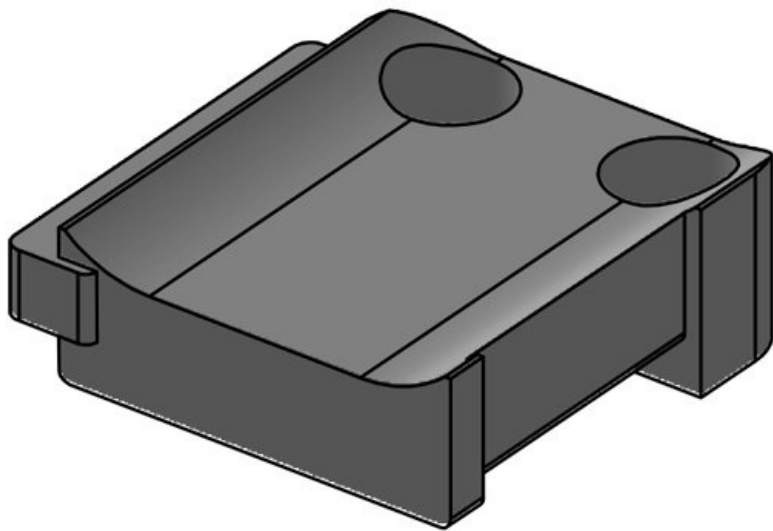

ArtNr. **61033.9005** Antal skruvhål **2**
EAN **4251269331** Skruvhålens **5,3 mm**
626 diameter
Antal **50**
Suitable for: **KLKB 300 x**
17, KLB 15,
KLB 20, KLB
25
Längd **43 mm**
Bredd **36,5 mm**
Höjd **16 mm**