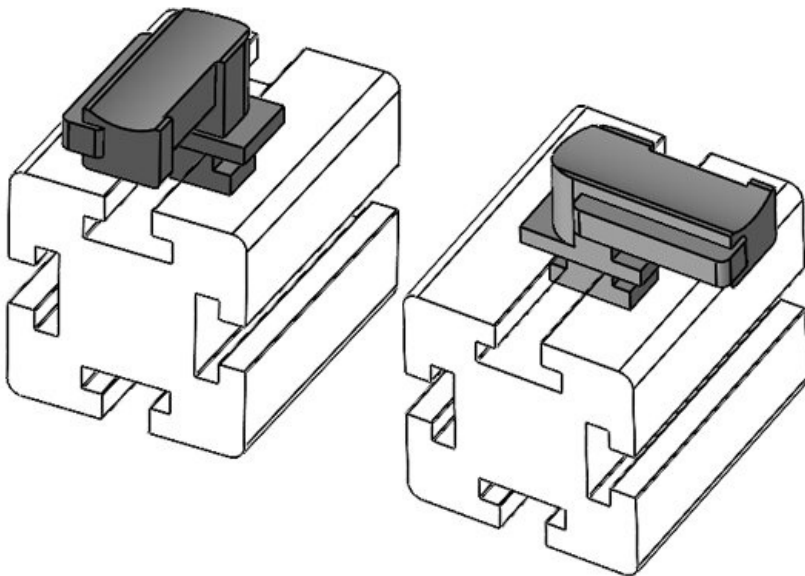

ArtNr. **61088** Monteringshøj **16,5 mm**
EAN **4251269335** d
013
Antal **10**
Suitable for: **KLKB 200 x**
13, KLB 10,
KLB 15
Längd **34 mm**
Bredd **13,5 mm**
Höjd **21 mm**