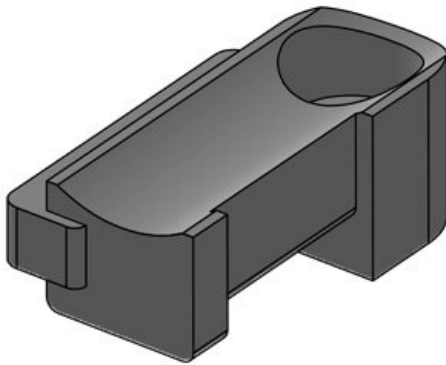

ArtNr. **61030.9005** Antal skruvhål **1**
EAN **4251269331** Skruvhålens **5,3 mm**
596 diameter
Antal **50**
Suitable for: **KLKB 200 x**
13, KLB 10,
KLB 15
Längd **34 mm**
Bredd **13,5 mm**
Höjd **13,5 mm**