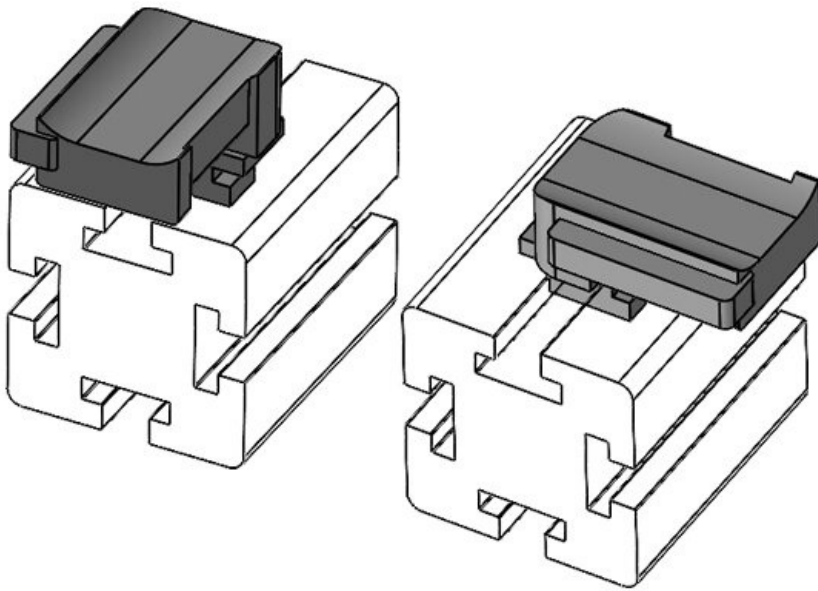

ArtNr. **61052** Monteringshøj **18 mm**
EAN **4251269331** d
510
Antal **10**
Suitable for: **KLKB 200 x**
13, KLB 10,
KLB 15, KLB
20
Längd **38 mm**
Bredd **24,5 mm**
Höjd **26 mm**