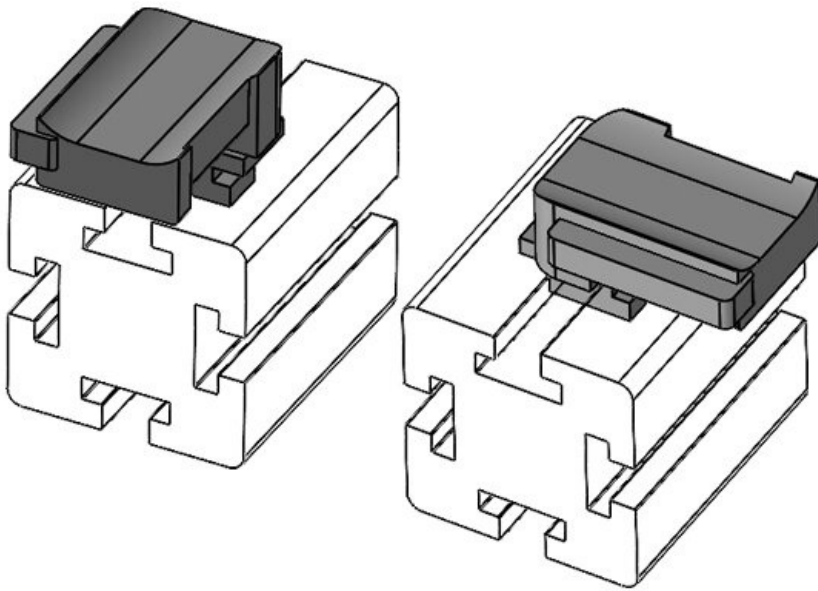

ArtNr. **61058** Monteringshøj **18 mm**
EAN **4251269331** d
572
Antal **10**
Suitable for: **KLKB 200 x**
13, KLB 10,
KLB 15, KLB
20
Längd **38 mm**
Bredd **24,5 mm**
Höjd **26 mm**