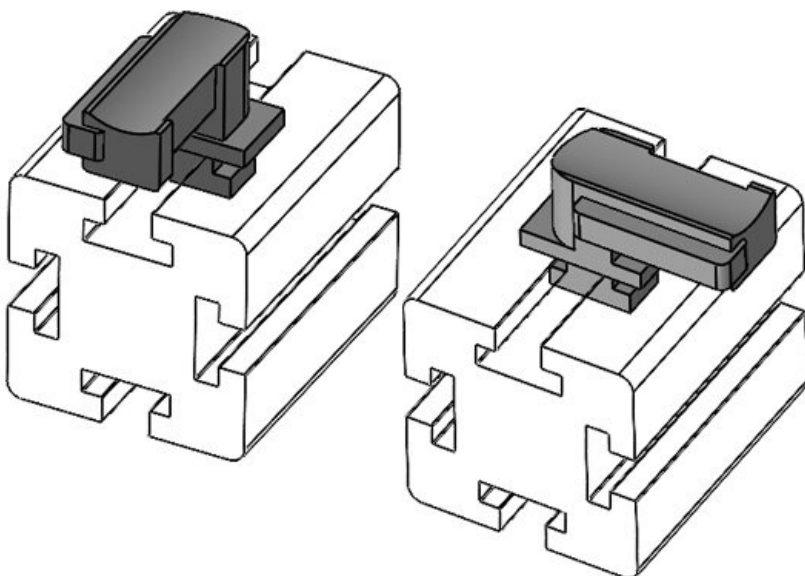

ArtNr. **61088.9005** Monteringshøj **16,5 mm**
EAN **4251269335** d
051
Antal **50**
Suitable for: **KLKB 200 x**
13, KLB 10,
KLB 15
Längd **34 mm**
Bredd **13,5 mm**
Höjd **21 mm**