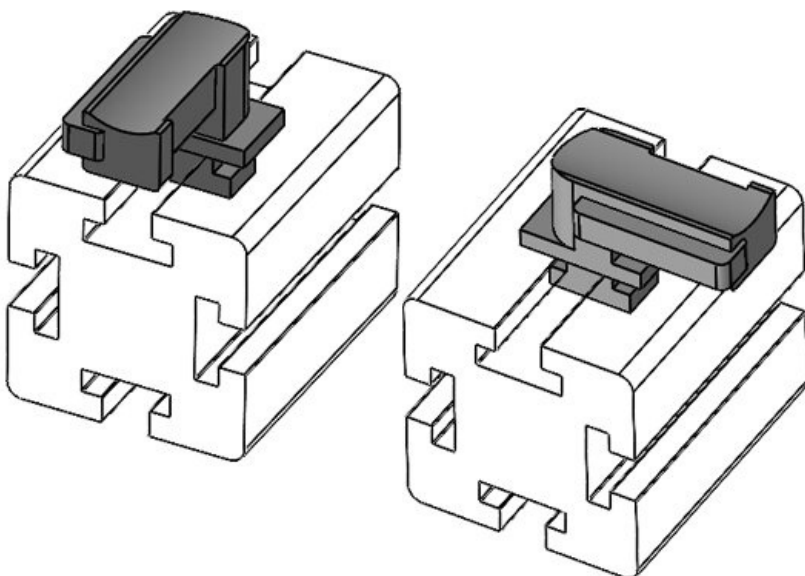

ArtNr. **61061.9005** Monteringshøj **16,5 mm**
EAN **4251269333** d
521
Antal **50**
Suitable for: **KLKB 200 x**
13, KLB 10,
KLB 15
Längd **34 mm**
Bredd **13,5 mm**
Höjd **24,5 mm**