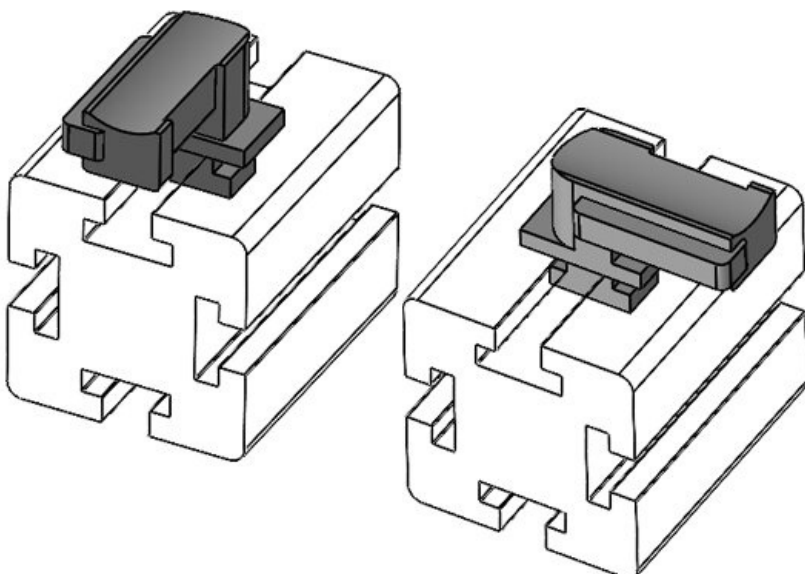

ArtNr. **61051.9005** Monteringshøj **16,5 mm**
EAN **4251269331** d
695
Antal **50**
Suitable for: **KLKB 200 x**
13, KLB 10,
KLB 15
Längd **34 mm**
Bredd **13,5 mm**
Höjd **24,5 mm**