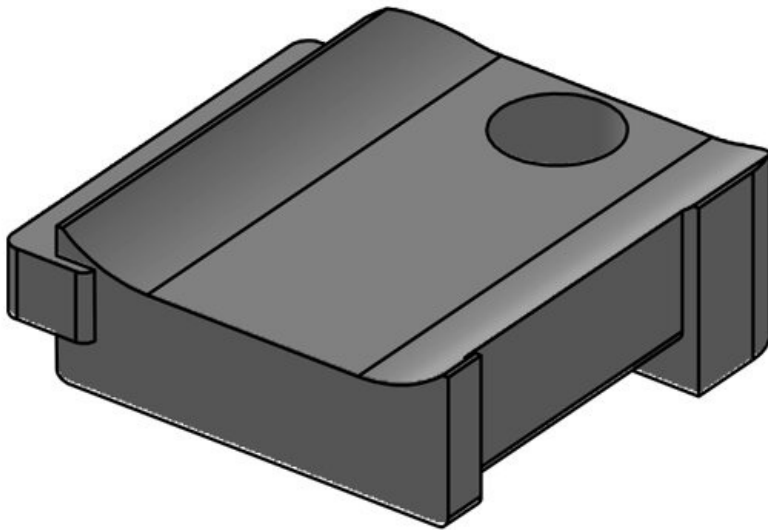

ArtNr. **61032** Antal skruvhål **1**
EAN **4251269331** Skruvhålens **5,3 mm**
374 diameter
Antal **10**
Suitable for: **KLKB 300 x**
17, KLB 15,
KLB 20, KLB
25
Längd **43 mm**
Bredd **36,5 mm**
Höjd **16 mm**