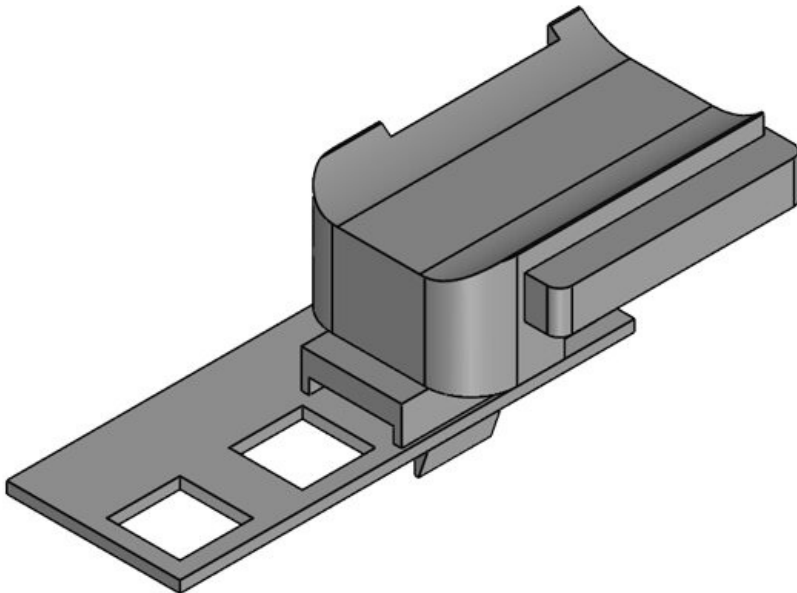

ArtNr. **61074** Monteringshøj **18 mm**
EAN **4251269333** d
767
Antal **10**
Suitable for: **KLKB 200 x**
13, KLB 10,
KLB 15, KLB
20
Längd **38 mm**
Bredd **24,5 mm**
Höjd **26 mm**