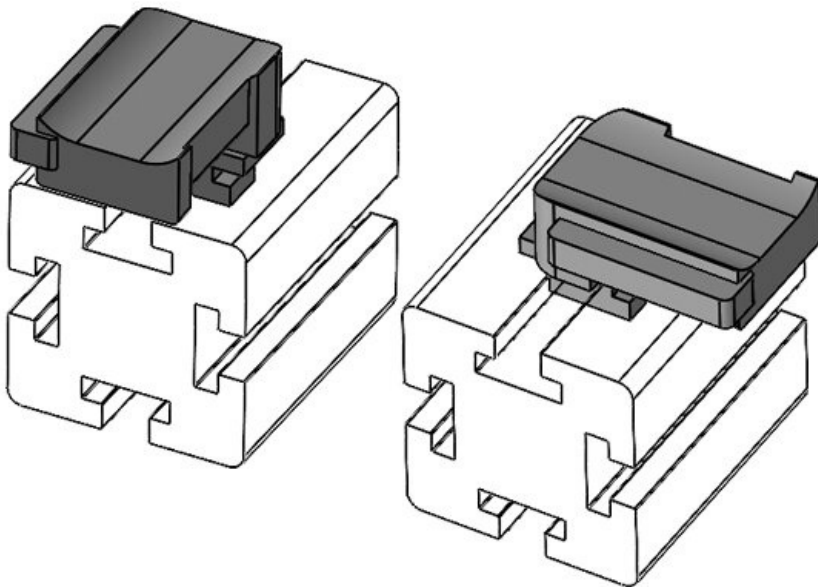

ArtNr. **61055.9005** Monteringshøj **18 mm**
EAN **4251269331** d
732
Antal **50**
Suitable for: **KLKB 200 x**
13, KLB 10,
KLB 15, KLB
20
Längd **38 mm**
Bredd **24,5 mm**
Höjd **22,5 mm**