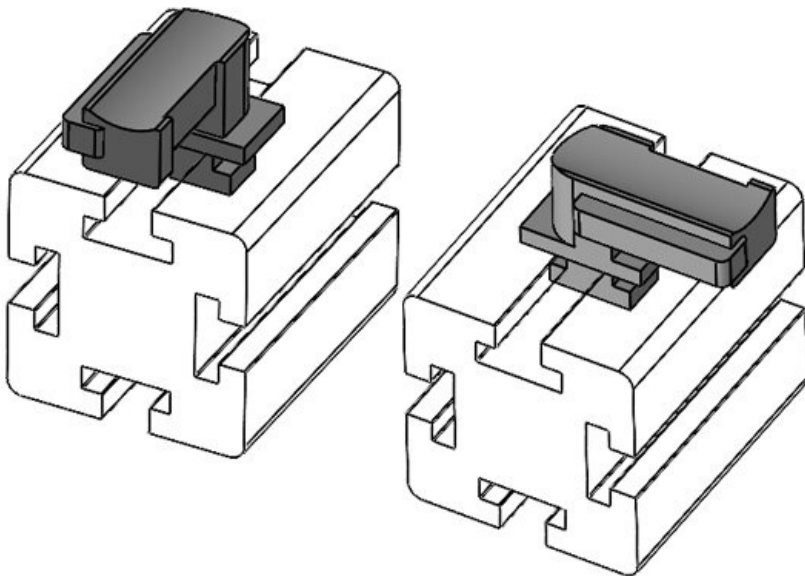

ArtNr. **61051** Monteringshøj **16,5 mm**
EAN **4251269331** d
503
Antal **10**
Suitable for: **KLKB 200 x**
13, KLB 10,
KLB 15
Längd **34 mm**
Bredd **13,5 mm**
Höjd **24,5 mm**