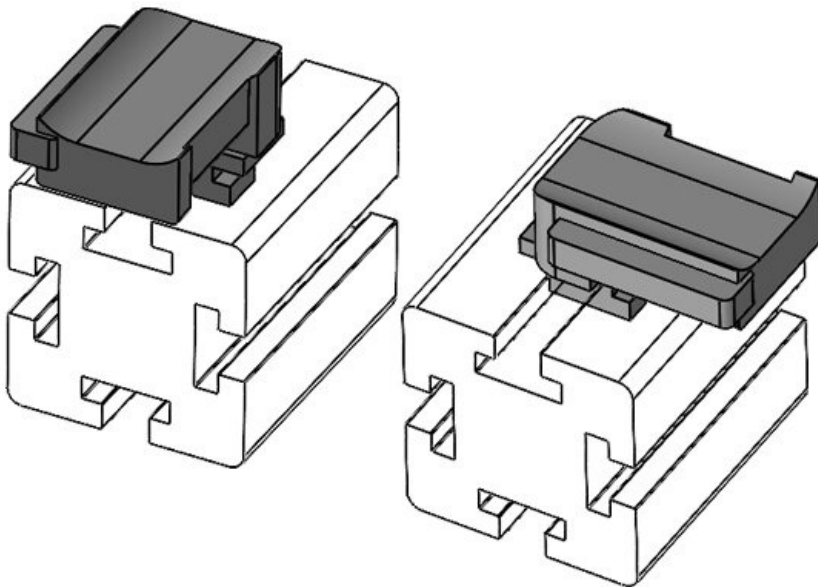

ArtNr. **61062.9005** Monteringshøj **18 mm**
EAN **4251269333** d
538
Antal **50**
Suitable for: **KLKB 200 x**
13, KLB 10,
KLB 15, KLB
20
Längd **38 mm**
Bredd **24,5 mm**
Höjd **26 mm**