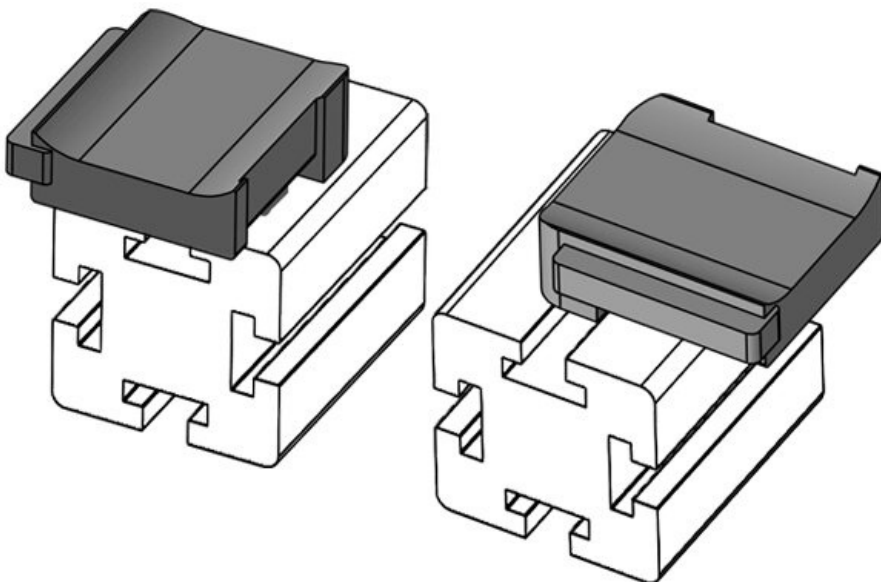

ArtNr. **61063** Monteringshøj **19 mm**
EAN **4251269333** d
507
Antal **10**
Suitable for: **KLKB 300 x**
17, KLB 15,
KLB 20, KLB
25
Längd **43 mm**
Bredd **36,5 mm**
Höjd **24,5 mm**