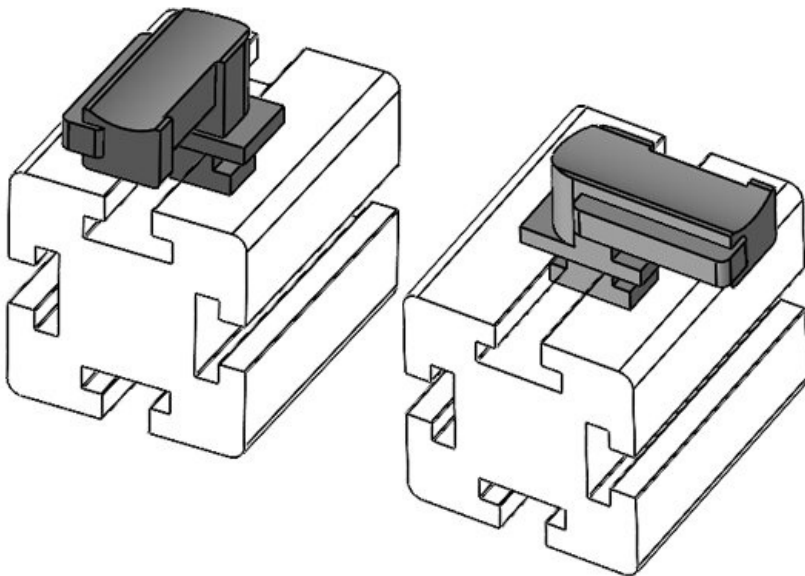

ArtNr. **61065** Monteringshøj **16,5 mm**
EAN **4251269333** d
569
Antal **10**
Suitable for: **KLKB 200 x**
13, KLB 10,
KLB 15
Längd **34 mm**
Bredd **13,5 mm**
Höjd **24,5 mm**