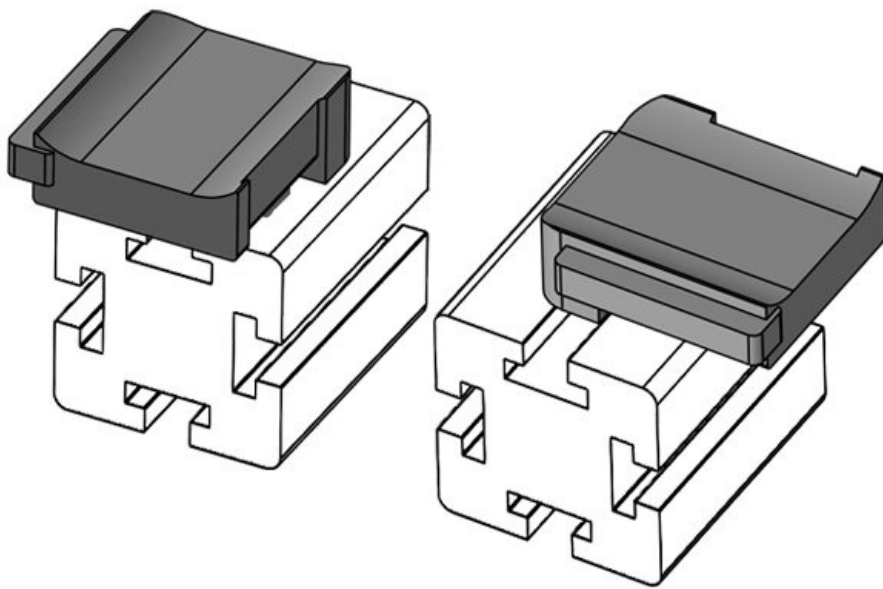

ArtNr. **61067.9005** Monteringshøj **19 mm**
EAN **4251269333** d
620
Antal **10**
Suitable for: **KLKB 300 x**
17, KLB 15,
KLB 20, KLB
25
Längd **43 mm**
Bredd **36,5 mm**
Höjd **24,5 mm**