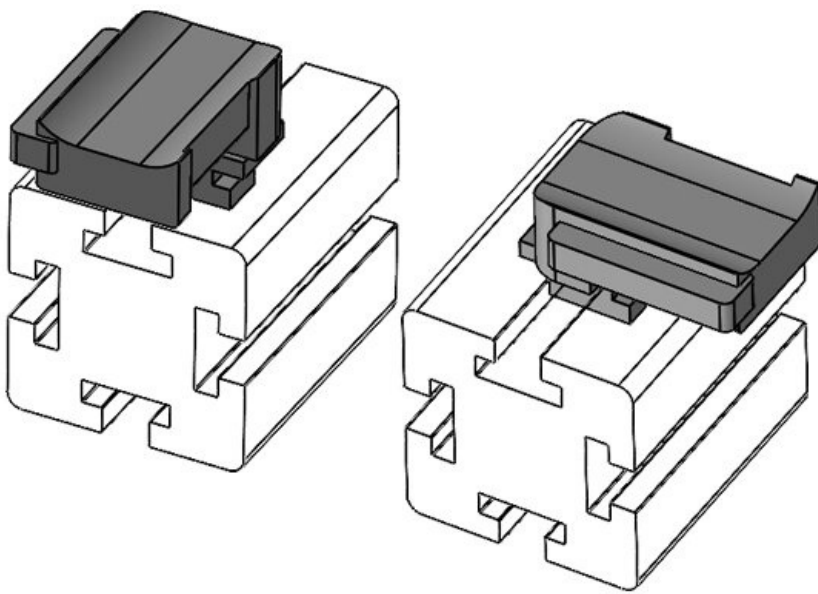

ArtNr. **61066** Monteringshøj **18 mm**
EAN **4251269333** d
576
Antal **10**
Suitable for: **KLKB 200 x**
13, KLB 10,
KLB 15, KLB
20
Längd **38 mm**
Bredd **24,5 mm**
Höjd **26 mm**