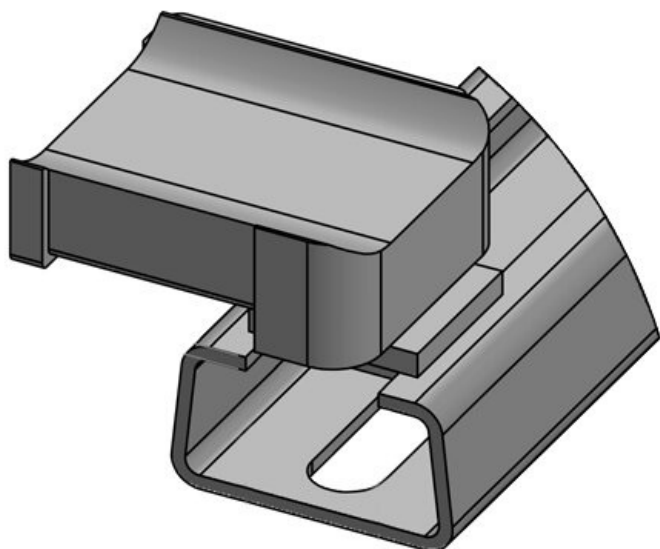

ArtNr. **61078** Monteringshøj **19 mm**
EAN **4251269334** d
795
Antal **10**
Suitable for: **KLKB 200 x**
13, KLB 10,
KLB 15, KLB
20
Längd **47,5 mm**
Bredd **20 mm**
Höjd **23,5 mm**