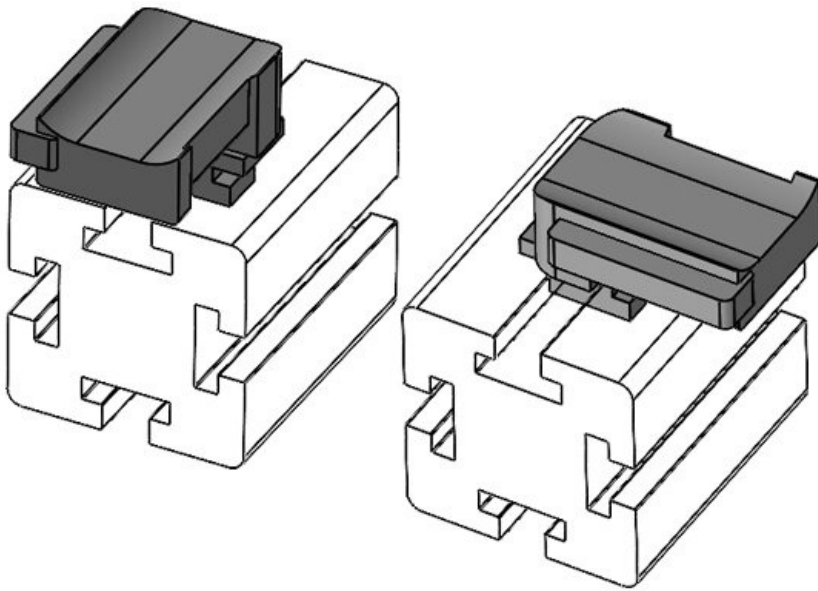

ArtNr. **61055** Monteringshøj **18 mm**
EAN **4251269331** d
541
Antal **10**
Suitable for: **KLKB 200 x**
13, KLB 10,
KLB 15, KLB
20
Längd **38 mm**
Bredd **24,5 mm**
Höjd **22,5 mm**