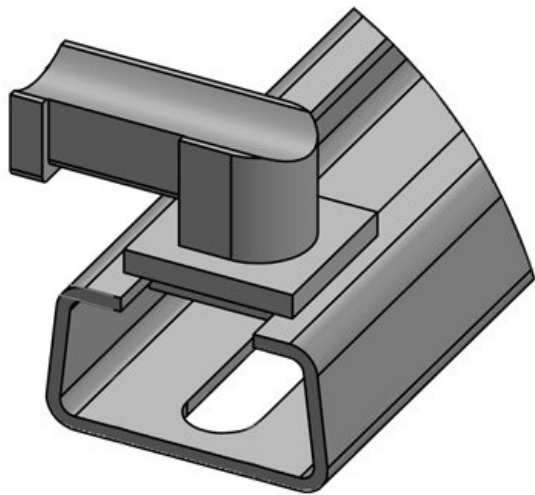

ArtNr. **61076.9005** Monteringshøj **16,5 mm**
EAN **4251269334** d
818
Antal **50**
Suitable for: **KLKB 200 x**
13, KLB 10,
KLB 15
Längd **38 mm**
Bredd **20 mm**
Höjd **21 mm**