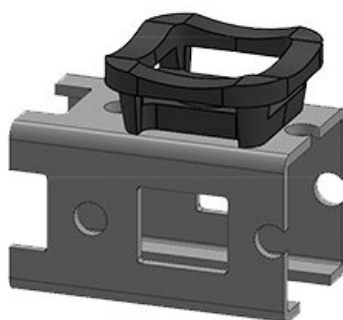

ArtNr. **61018** Monteringshøj **9,5 mm**
EAN **4251269315** d
893
Antal **100**
Suitable for: **KLKB 200 x**
7, KLKB 200
x 13, KLB 10
Längd **25 mm**
Bredd **25 mm**
Höjd **13 mm**