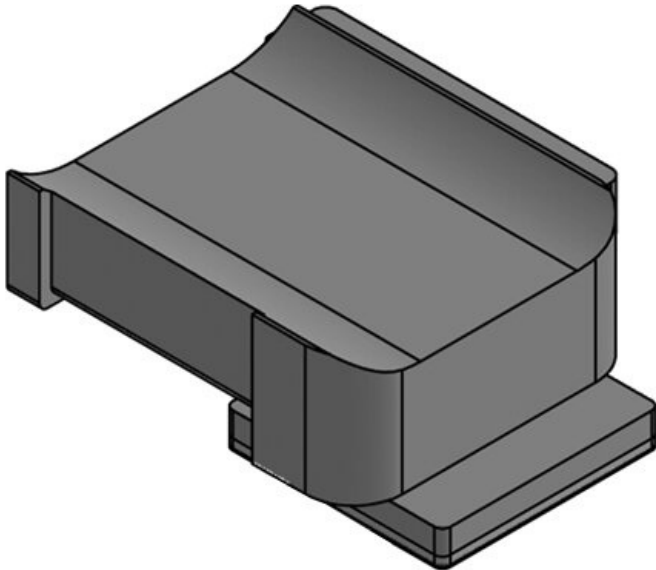

ArtNr. **61082**
EAN **4251269334**
870
Antal **10**
Suitable for: **KLKB 300 x**
17, KLB 15,
KLB 20, KLB
25
Längd **50,5 mm**
Bredd **27 mm**
Höjd **20 mm**