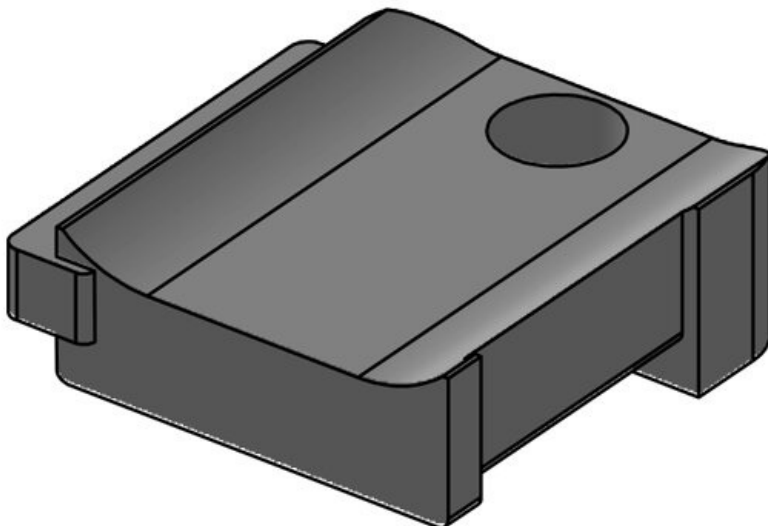

ArtNr. **61032.9005** Antal skruvhål **1**
EAN **4251269331** Skruvhålens **5,3 mm**
619 diameter
Antal **50**
Suitable for: **KLKB 300 x**
17, KLB 15,
KLB 20, KLB
25
Längd **43 mm**
Bredd **36,5 mm**
Höjd **16 mm**