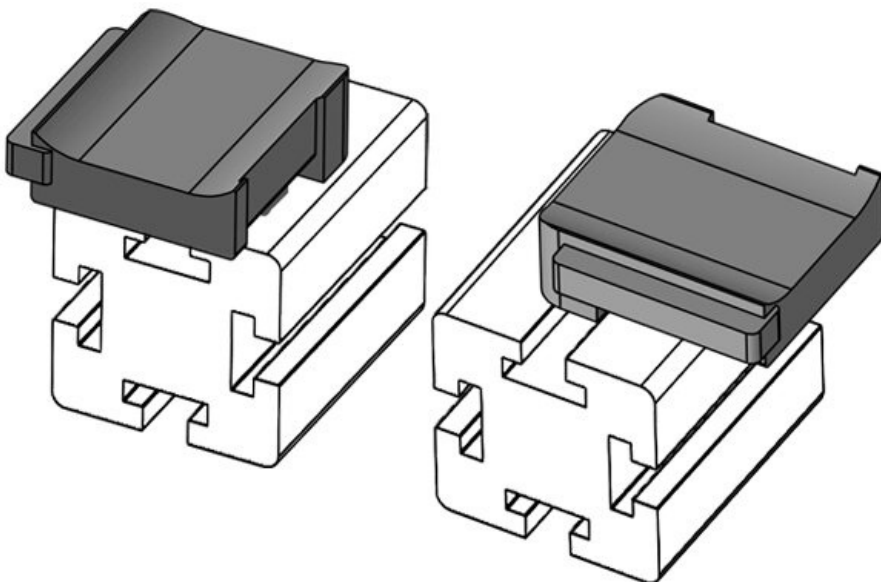

ArtNr. **61086** Monteringshøj **19 mm**
EAN **4251269334** d
955
Antal **10**
Suitable for: **KLKB 300 x**
17, KLB 15,
KLB 20, KLB
25
Längd **43 mm**
Bredd **36,5 mm**
Höjd **24 mm**