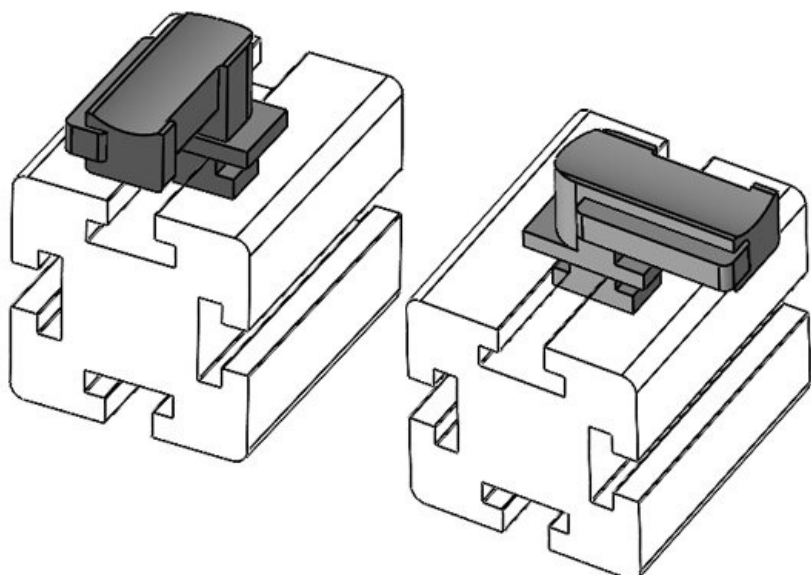

ArtNr. **61084** Monteringshøj **16,5 mm**
EAN **4251269334** d
931
Antal **10**
Suitable for: **KLKB 200 x**
13, KLB 10,
KLB 15
Längd **34 mm**
Bredd **13,5 mm**
Höjd **19 mm**