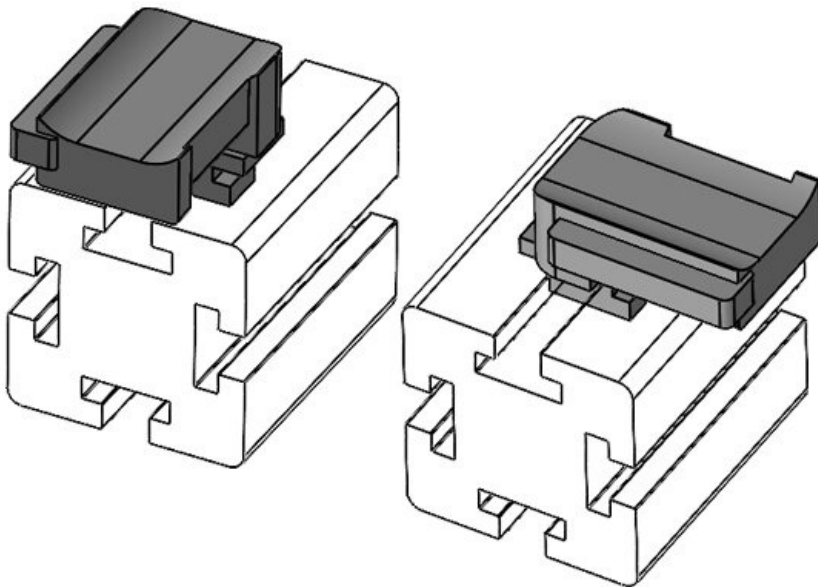

ArtNr. **61062.9005** Monteringshøj **18 mm**
EAN **4251269333 d**
538
Antal **50**
Suitable for: **KLKB 200 x**
13, KLB 10,
KLB 15, KLB
20
Längd **38 mm**
Bredd **24,5 mm**
Höjd **26 mm**