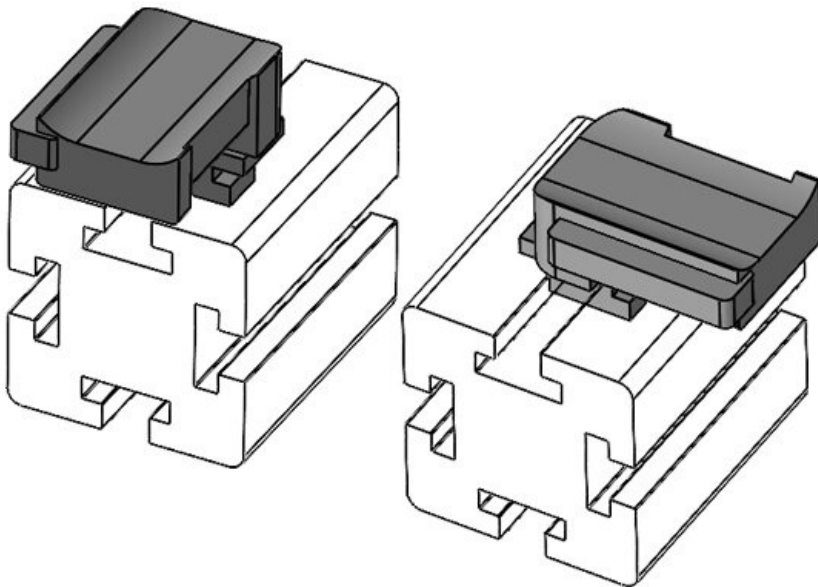

ArtNr. **61089.9005** Monteringshøj **18 mm**
EAN **4251269335** d
068
Antal **50**
Suitable for: **KLKB 200 x**
13, KLB 10,
KLB 15, KLB
20
Längd **38 mm**
Bredd **24,5 mm**
Höjd **25 mm**