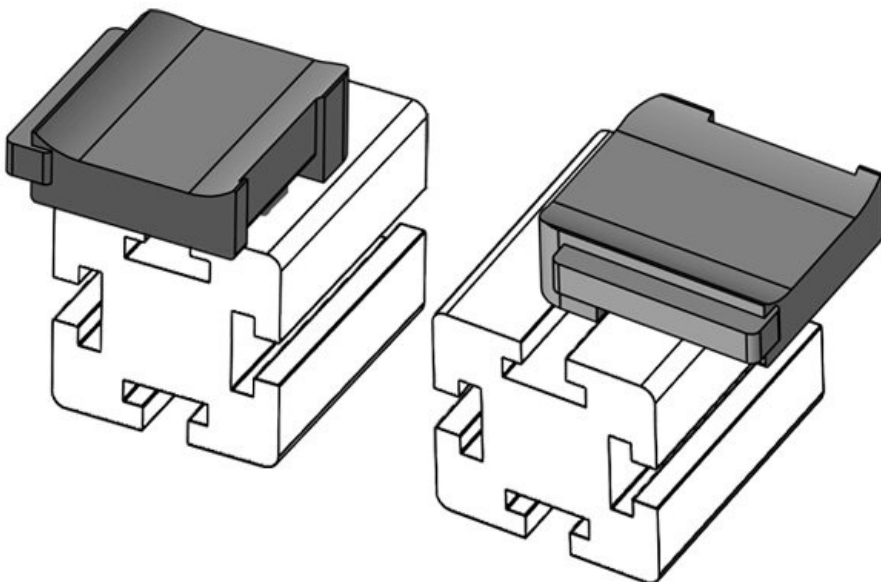

ArtNr. **61059** Monteringshøj **19 mm**
EAN **4251269331** d
589
Antal **10**
Suitable for: **KLKB 300 x**
17, KLB 15,
KLB 20, KLB
25
Längd **43 mm**
Bredd **36,5 mm**
Höjd **26 mm**