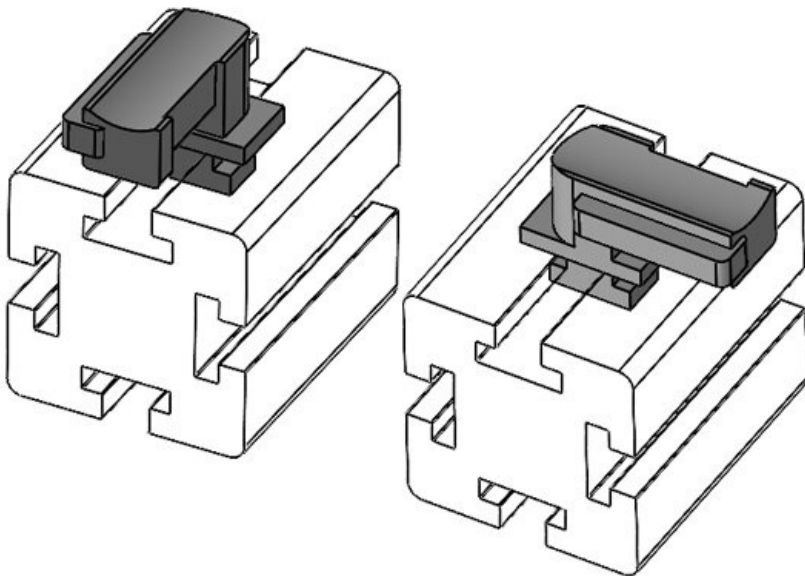

ArtNr. **61061** Monteringshøj **16,5 mm**
EAN **4251269333** d
484
Antal **10**
Suitable for: **KLKB 200 x**
13, KLB 10,
KLB 15
Längd **34 mm**
Bredd **13,5 mm**
Höjd **24,5 mm**