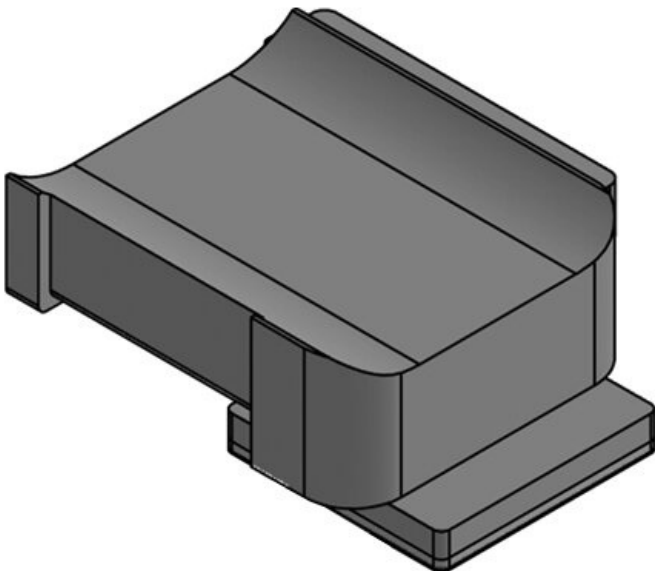

ArtNr. **61082.9005**
EAN **4251269334**
917
Antal **50**
Suitable for: **KLKB 300 x**
17, KLB 15,
KLB 20, KLB
25
Längd **50,5 mm**
Bredd **27 mm**
Höjd **20 mm**