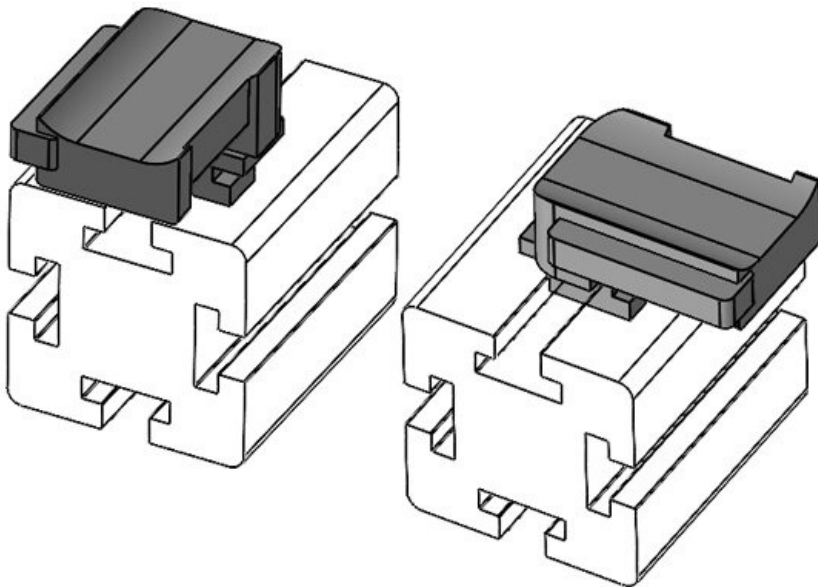

ArtNr. **61052.9005** Monteringshøj **18 mm**
EAN **4251269331** d
701
Antal **50**
Suitable for: **KLKB 200 x**
13, KLB 10,
KLB 15, KLB
20
Längd **38 mm**
Bredd **24,5 mm**
Höjd **26 mm**