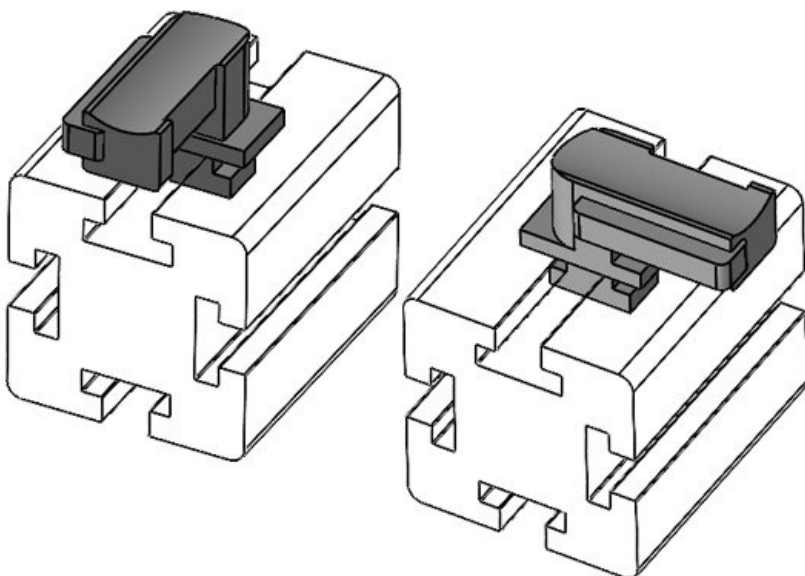

ArtNr. **61051.9005** Monteringshøj **16,5 mm**
EAN **4251269331** d
695
Antal **50**
Suitable for: **KLKB 200 x**
13, KLB 10,
KLB 15
Längd **34 mm**
Bredd **13,5 mm**
Höjd **24,5 mm**