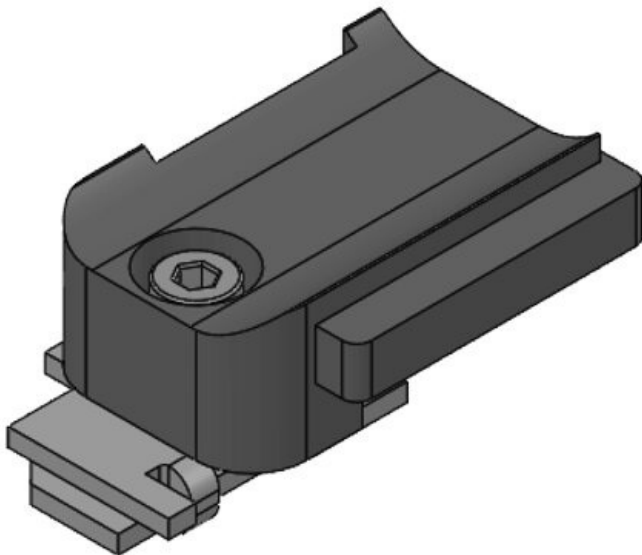

ArtNr. **61071** Monteringshøj **14,8 mm**
EAN **4251269333** d
682
Antal **10**
Suitable for: **KLKB 200 x**
13, KLB 10,
KLB 15, KLB
20
Längd **46 mm**
Bredd **22,5 mm**
Höjd **21,3 mm**