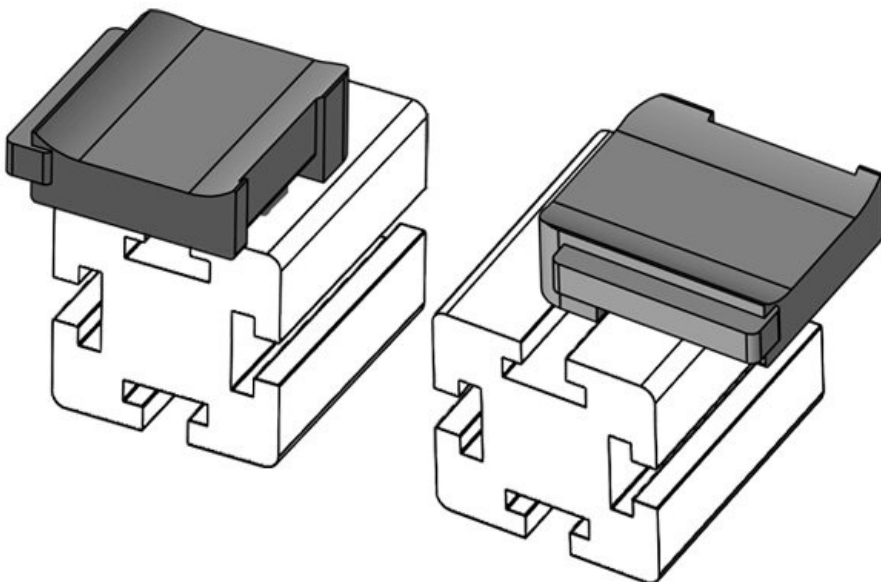

ArtNr. **61053** Monteringshøj **19 mm**
EAN **4251269331** d
527
Antal **10**
Suitable for: **KLKB 300 x**
17, KLB 15,
KLB 20, KLB
25
Längd **43 mm**
Bredd **36,5 mm**
Höjd **24,5 mm**