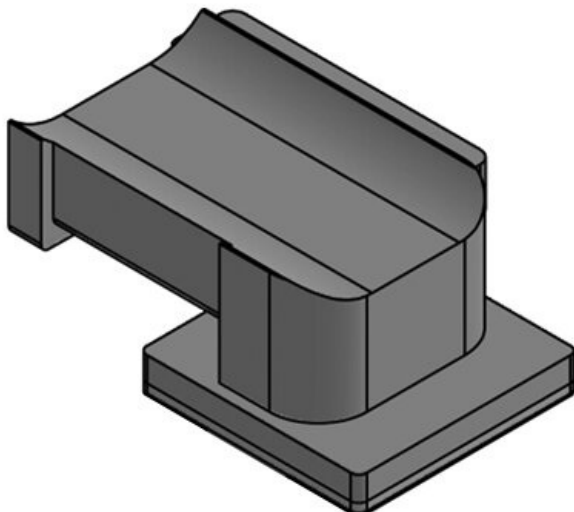

ArtNr. **61081**
EAN **4251269334**
863
Antal **10**
Suitable for: **KLKB 200 x**
13, KLB 10,
KLB 15, KLB
20
Längd **45,5 mm**
Bredd **27 mm**
Höjd **19 mm**