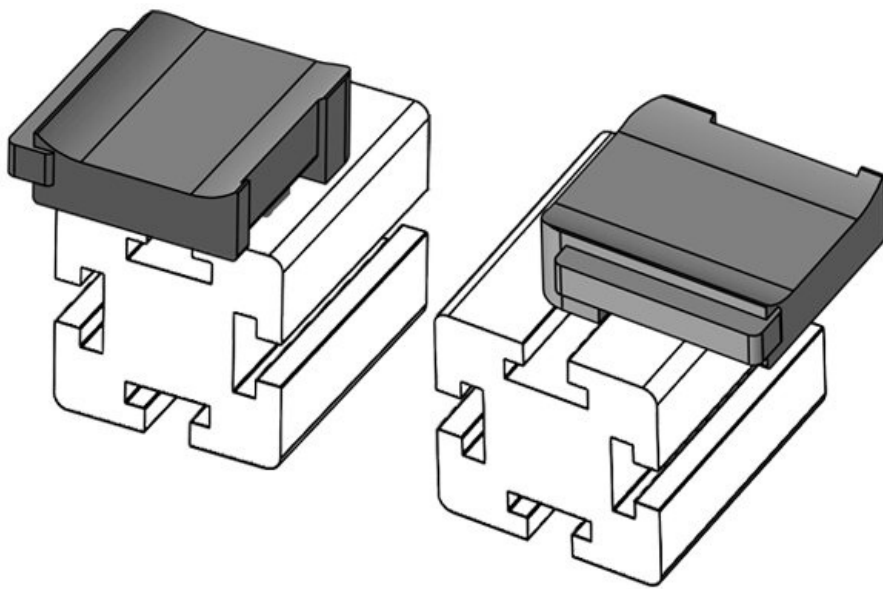

ArtNr. **61063.9005** Monteringshøj **19 mm**
EAN **4251269333** d
545
Antal **50**
Suitable for: **KLKB 300 x**
17, KLB 15,
KLB 20, KLB
25
Längd **43 mm**
Bredd **36,5 mm**
Höjd **24,5 mm**