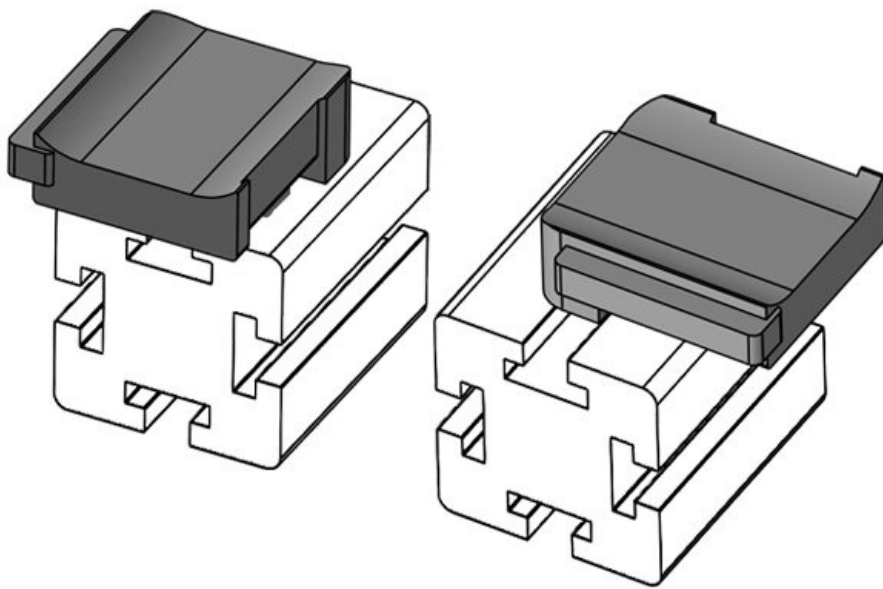

ArtNr. **61090.9005** Monteringshøj **19 mm**
EAN **4251269335** d
075
Antal **50**
Suitable for: **KLKB 300 x**
17, KLB 15,
KLB 20, KLB
25
Längd **43 mm**
Bredd **36,5 mm**
Höjd **26 mm**