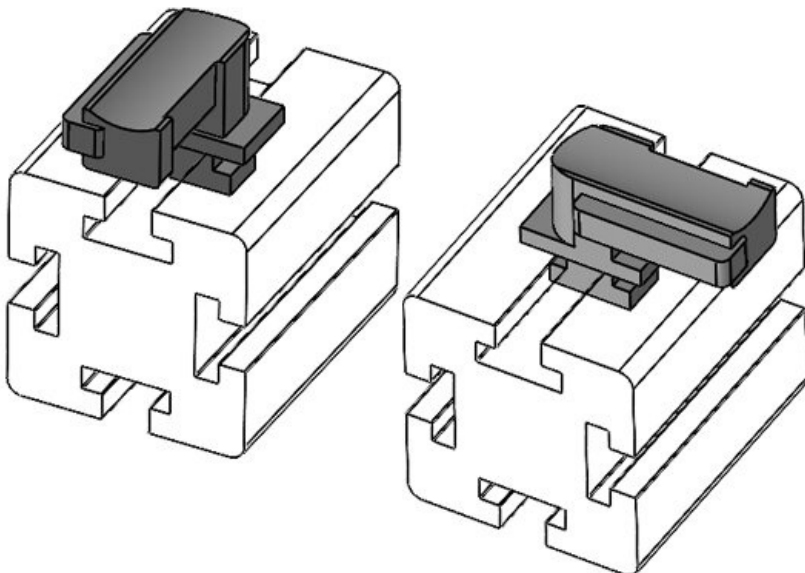

ArtNr. **61048.9005** Monteringshøj **16,5 mm**
EAN **4251269331** d
664
Antal **50**
Suitable for: **KLKB 200 x**
13, KLB 10,
KLB 15
Längd **34 mm**
Bredd **13,5 mm**
Höjd **23 mm**