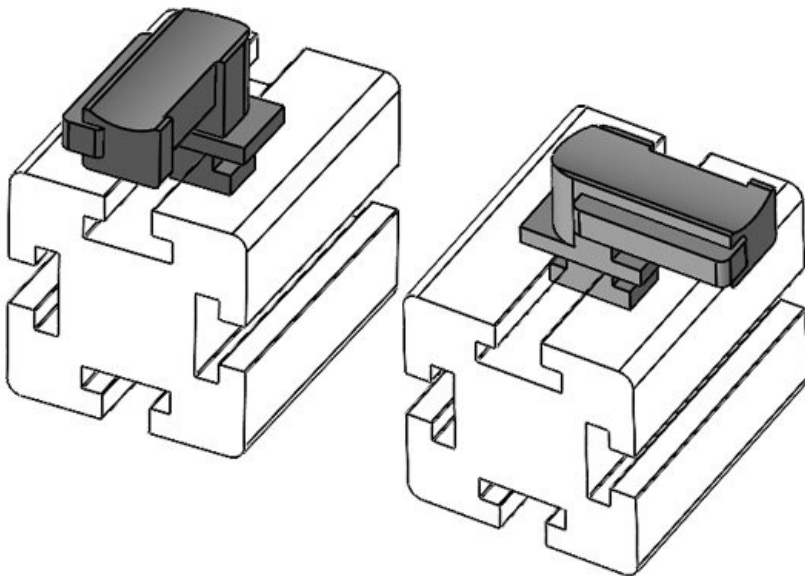

ArtNr. **61048** Monteringshøj **16,5 mm**
EAN **4251269331** d
473
Antal **10**
Suitable for: **KLKB 200 x**
13, KLB 10,
KLB 15
Längd **34 mm**
Bredd **13,5 mm**
Höjd **23 mm**