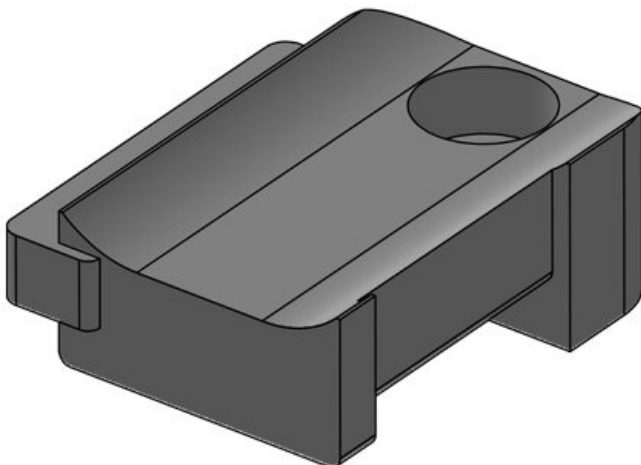

ArtNr. **61031** Antal skruvhål **1**
EAN **4251269331** Skruvhålens **5,3 mm**
367 diameter
Antal **10**
Suitable for: **KLKB 200 x**
13, KLB 10,
KLB 15, KLB
20
Längd **38 mm**
Bredd **24,5 mm**
Höjd **14,8 mm**