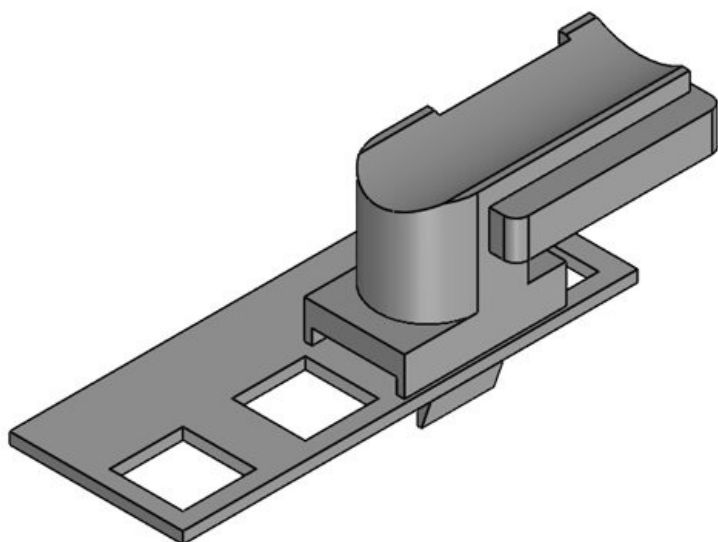

ArtNr. **61073** Monteringshøj **16,5 mm**
EAN **4251269333** d
750
Antal **10**
Suitable for: **KLKB 200 x**
13, KLB 10,
KLB 15
Längd **34 mm**
Bredd **13,5 mm**
Höjd **24,5 mm**