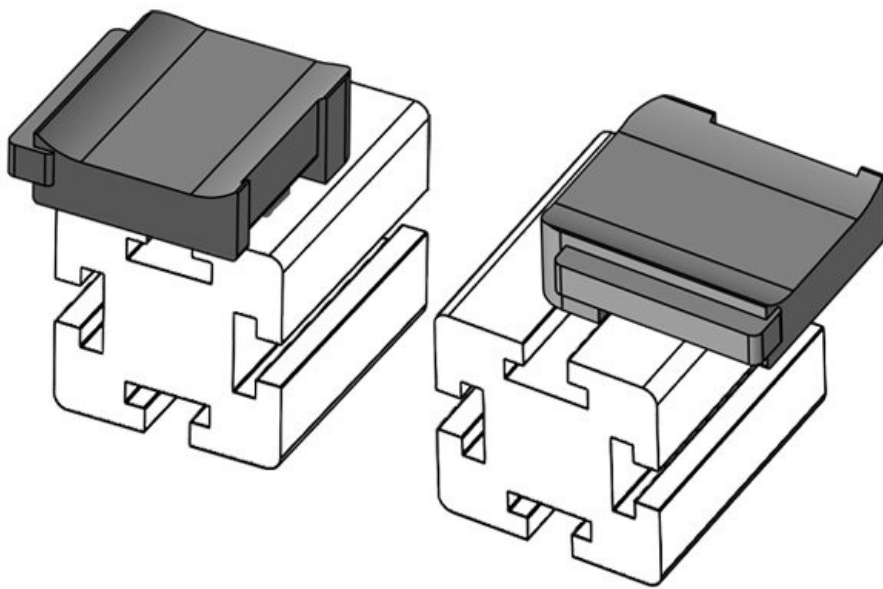

ArtNr. **61053.9005** Monteringshøj **19 mm**
EAN **4251269331** d
718
Antal **50**
Suitable for: **KLKB 300 x**
17, KLB 15,
KLB 20, KLB
25
Längd **43 mm**
Bredd **36,5 mm**
Höjd **24,5 mm**