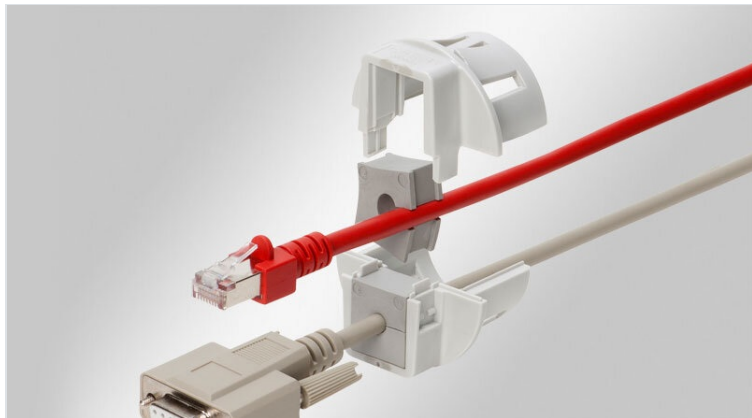

QVT-CLICK | Kompakt "snap in"-Kabelförskruvning, delbar

kan kopplas in, för kablar med kontakt, för utskärningar M16 - M50 / IP54

IP54

HL3
EN 45545-2

ECOLAB
certified

Made in
Germany

RoHS
compliant

REACH
COMPLIANCE

QVT-CLICK är en delad ram som är cirkulär för att installera kablar med kontakter eller kompletta kabelnät snabbt och enkelt. QVT-CLICK kan bli monterad från framsidan av håljets vägg utan verktyg. Eftersom den har en väldigt kompakt design passar QVT-CLICK-serien speciellt till små maskiner instrument och enheter.

QVT-CLICK 16, 20, 40|1 och 50 är snäppbara eller skruvbara med en låsmutter.

Sändningen innehåller en förseglingsring.

QVT-CLICK Tool för att montera snabbt och enkelt.

Order nr 61435 (PU: 1)

Notera:

Snap-in-montering QVT-CLICK 16 + 20 (väggjocklek 1,5 - 2,5 mm)

Snap-in-montering QVT-CLICK 25 + 32 + 40 + 50 (väggjocklek 1 - 2,5 mm)

Specifikationer

IP-Klass (EN 60529)	IP54
Material	Polycarbonate
Brandklass	UL94-V0, självslocknande
Temperatur	-30 C° till 100 C°
Monteringstyp	Snap-in