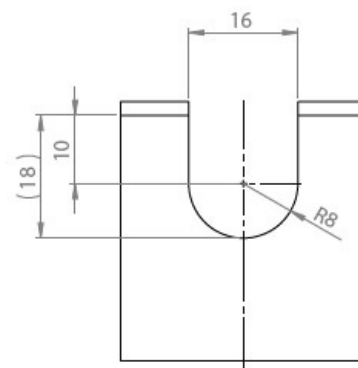

Gehäuse mit Nut – Federsystem

Housing with tongue and groove system

Wanddicke | Wall thickness
1,0 mm – 4,0 mm

Gehäuse ohne Nut - Federsystem

Housing without tongue and groove system

Wanddicke | Wall thickness
1,0 mm – 4,0 mm

Ausbruch mit Nut

Cut-out with groove

Ausbruch ohne Nut

Cut-out without groove

Specifikationer

IP-Klass (EN 60529)	IP54
Material	Elastomer
Brandklass	UL94-V0, självslocknande
Temperatur	-40 C° till 100 C°
Egenskaper	UV-beständig, silikonfri, halogenfri
Monteringsstyp	Snap-in
Monteringshöjd	5 mm

Fördelar

Produkttyper och storlekar

ArtNr. **56100**
EAN **4251269335464**
Antal **10**
Längd **23,5 mm**
Bredd **23 mm**
Höjd **11 mm**

Monteringshöjd **5 mm**
För min. väggjocklek **1 mm**
För max. väggjocklek **4 mm**
Färg **svart**