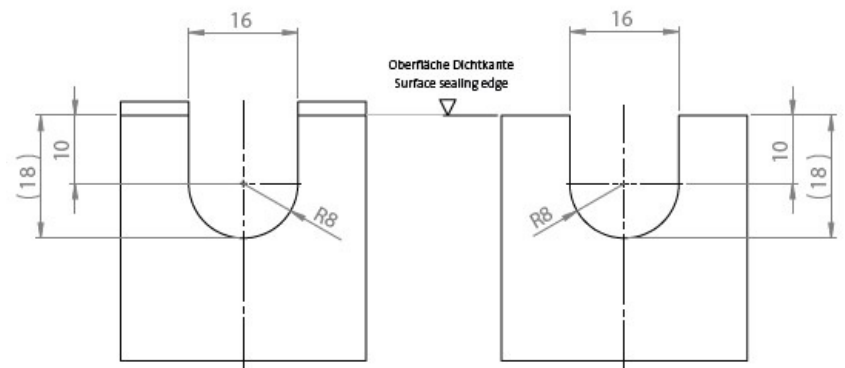

Gehäuse mit Nut – Federsystem

Housing with tongue and groove system

Wanddicke | Wall thickness
1,0 mm – 4,0 mm

Gehäuse ohne Nut - Federsystem

Housing without tongue and groove system

Wanddicke | Wall thickness
1,0 mm – 4,0 mm

Ausbruch mit Nut

Cut-out with groove

Ausbruch ohne Nut

Cut-out without groove

Specifikationer

IP-Klass (EN 60529)	IP54
Material	Elastomer
Brandklass	UL94-V0, självslocknande
Temperatur	-40 C° till 100 C°
Egenskaper	UV-beständig, silikonfri, halogenfri
Monteringsstyp	Snap-in
Monteringshöjd	5 mm

Fördelar

Produkttyper och storlekar

ArtNr. **56100**
EAN **4251269335464**
Antal **10**
Längd **23,5 mm**
Bredd **23 mm**
Höjd **11 mm**

Monteringshöjd **5 mm**
För min. väggjocklek **1 mm**
För max. väggjocklek **4 mm**
Färg **svart**