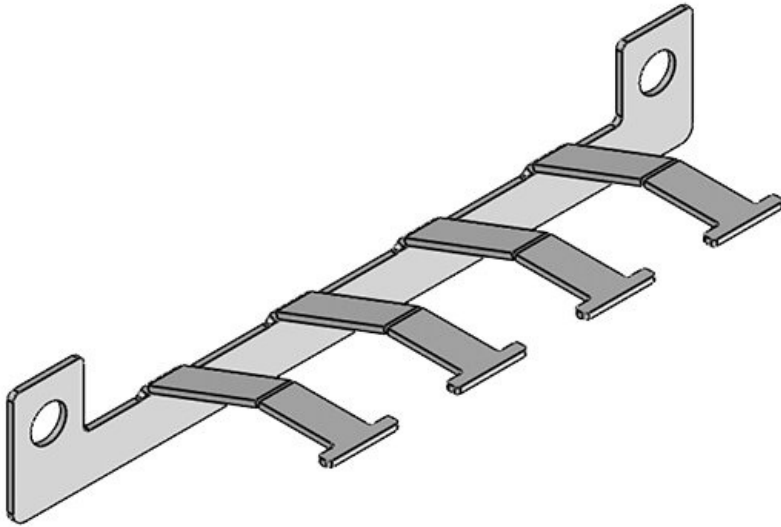

Sipariş No.	36524	Yükseklik	19,5 mm
EAN	4251269303043	Montaj yüksekliği	19,5 mm
Paket içi miktarı	5	Çivata delik adetleri	2
Kablo adet sayısı	4	Civata delik çapları	6 mm
Uzunluk L1	115 mm	Diş adetleri	4
Uzunluk L2	103 mm	İçin uygun:	KEL-ER 16, KEL-ER-E4, KEL 16, KEL-E4, KEL-U 16, KEL-QUICK 16, KEL-QUICK-E4, KEL-BES 16, KEL-BES-S 16, KEL-DPZ 16
Genişlik	35 mm