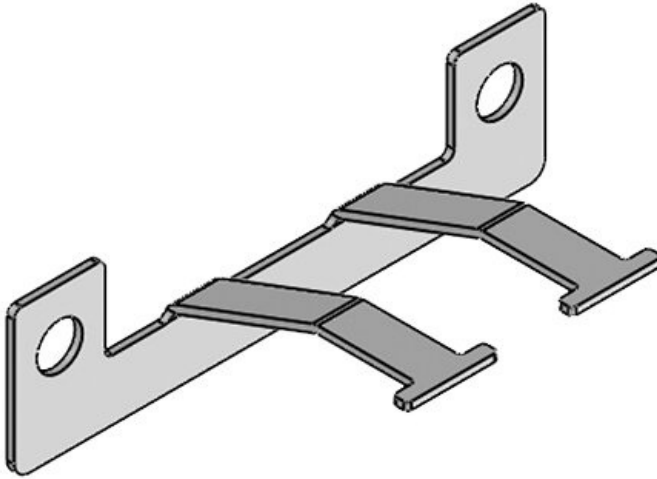

KEL-EMC-B

Sipariş No.	36520	Yükseklik	19,5 mm
EAN	4251269303	Montaj yüksekliği	19,5 mm
	029	Çivata delik adetleri	2
Paket içi miktarı	5	Civata delik çapları	6 mm
Kablo adet sayısı	2	Diş adetleri için uygun:	2
Uzunluk L1	70 mm		KEL-ER-B, KEL-ER-E2, KEL-B, KEL-E2, KEL-U-B, KEL-FG-E2, KEL-QUICK-B, KEL-QUICK-E2, KEL-DPZ-B
Uzunluk L2	58 mm		
Genişlik	35 mm