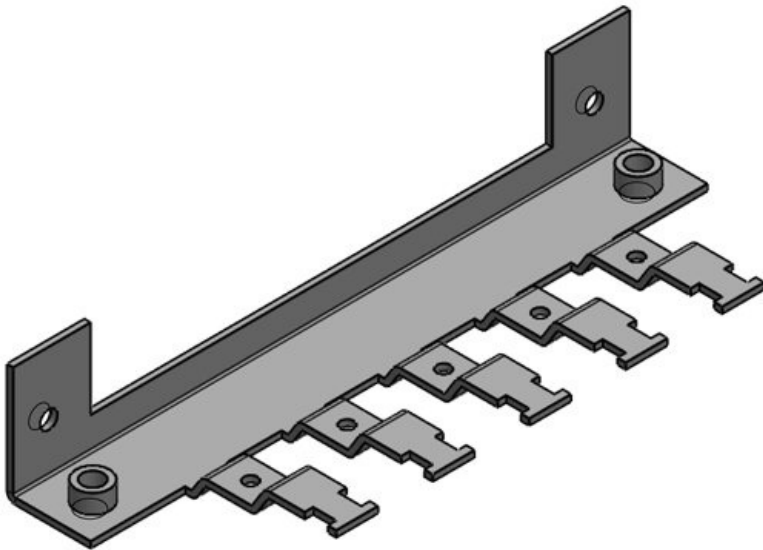

KEL-EMC kablo tutucuları

kablo girişlerinde EMC yönlendirme

RoHS
compliant

REACH
COMPLIANCE

Made in
Germany

Kablo girişlerindeki oluşan arızaları yönlendirme amaçlı kullanılır. Kabloların mantosundan sızdırmazlık sağlanır ve gerilme azaltılır. Ekranların teması pano/kutuların iç kısmında gerçekleşir. Böylelikle şartlara uygun iki uygulama birbirinden ayrılır.

EMC çerçevelerin donatılması 16 mm'ye kadar olan EMC ekranlama klemensleri ile yapılır. Klemens çapları müşteri isteğine göre kısa sürede temin edilir. Çerçevelerde M5 ve M6 bağlantıları mevcut.

Teknik datalar

Malzeme	Çelik, galvanik çinko kaplama Paslanmaz Çelik
Özellikler	titreşime dayanıklıdır
Montaj şekli	Civata

Avantajlar

- Geniş temas alanına sahip - özellikle boyalı yüzeyler için çok uygun
- Kablo giriş çerçeveleri ile kullanılır
- Kabloda sadece gerilmeyi azaltmak için, yani klemenssiz de sipariş edilebilir
- Örgülü band veya PE-kabloları için M6 bağlantısı (KEL-EMC-Z)
- Doğrudan, kolay ve hızlı temas
- Yer tasarrufu. İki sıra kullanıldığında 10 kablo'ya kadar
- EMC rakorları yerine kullanılır, soketli kablolara da uygun

Ürün tipleri ve boyutları

KEL-EMC-Z 24|5

Sipariş No.	36527	Genişlik	56 mm
EAN	4251269303	Yükseklik	28 mm
	074	Montaj	28 mm
Paket içi miktarı	1	yüksekliği	
Klemens adet sayısı	5	Delikler	M5 / M6
Kablo adet sayısı	5	Çivata delik adetleri	2
Uzunluk L1	147 mm	Diş adetleri için uygun:	5
Uzunluk L2	130 mm		KEL-ER 24, KEL-ER-E5, KEL 24, KEL-E5, KEL-U 24, KEL-FG-E5, KEL-QUICK 24, KEL-QUICK-E5, KEL-BES-24, KEL-BES-S 24, KEL-DPZ 24, KEL-DPZ-E, KEL-DPU 24