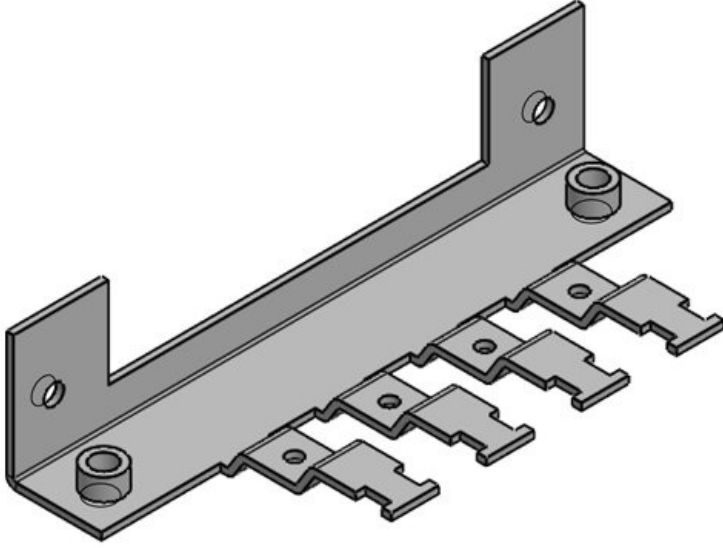

KEL-EMC kablo tutucuları

kablo girişlerinde EMC yönlendirme

RoHS
compliant

REACH
COMPLIANCE

Made in
Germany

Kablo girişlerindeki oluşan arızaları yönlendirme amaçlı kullanılır. Kabloların mantosundan sızdırmazlık sağlanır ve gerilme azaltılır. Ekranların teması pano/kutuların iç kısmında gerçekleşir. Böylelikle şartlara uygun iki uygulama birbirinden ayrılır.

Malzeme	Çelik, galvanik çinko kaplama Paslanmaz Çelik
Özellikler	titreşime dayanıklıdır
Montaj şekli	Civata

Avantajlar

- Geniş temas alanına sahip - özellikle boyalı yüzeyler için çok uygun
- Kablo giriş çerçeveleri ile kullanılır
- Kabloda sadece gerilmeyi azaltmak için, yani klemenssiz de sipariş edilebilir
- Örgülü band veya PE-kabloları için M6 bağlantısı (KEL-EMC-Z)
- Doğrudan, kolay ve hızlı temas
- Yer tasarrufu. İki sıra kullanıldığında 10 kablo'ya kadar
- EMC rakorları yerine kullanılır, soketli kablolara da uygun

Ürün tipleri ve boyutları

KEL-EMC-Z 24|5

Sipariş No.	36527	Genişlik	56 mm
EAN	4251269303	Yükseklik	28 mm
	074	Montaj	28 mm
Paket içi miktarı	1	yüksekliği	
Klemens adet sayısı	5	Delikler	M5 / M6
Kablo adet sayısı	5	Çivata delik adetleri	2
Uzunluk L1	147 mm	Diş adetleri için uygun:	5
Uzunluk L2	130 mm		KEL-ER 24, KEL-ER-E5, KEL 24, KEL-E5, KEL-U 24, KEL-FG-E5, KEL-QUICK 24, KEL-QUICK-E5, KEL-BES-24, KEL-BES-S 24, KEL-DPZ 24, KEL-DPZ-E, KEL-DPU 24

Sipariş No.	36525	Genişlik	56 mm
EAN	4251269303	Yükseklik	28 mm
	050	Montaj	28 mm
Paket içi miktarı	1	yüksekliği	
Klemens adet sayısı	4	Delikler	M6 / M5
Kablo adet sayısı	4	Çivata delik adetleri	2
Uzunluk L1	120 mm	Diş adetleri için uygun:	4
Uzunluk L2	103 mm		KEL-ER 16, KEL-ER-E4, KEL 16, KEL-E4, KEL-U 16, KEL-QUICK 16, KEL-QUICK-E4, KEL-BES 16, KEL-BES-S 16, KEL-DPZ 16