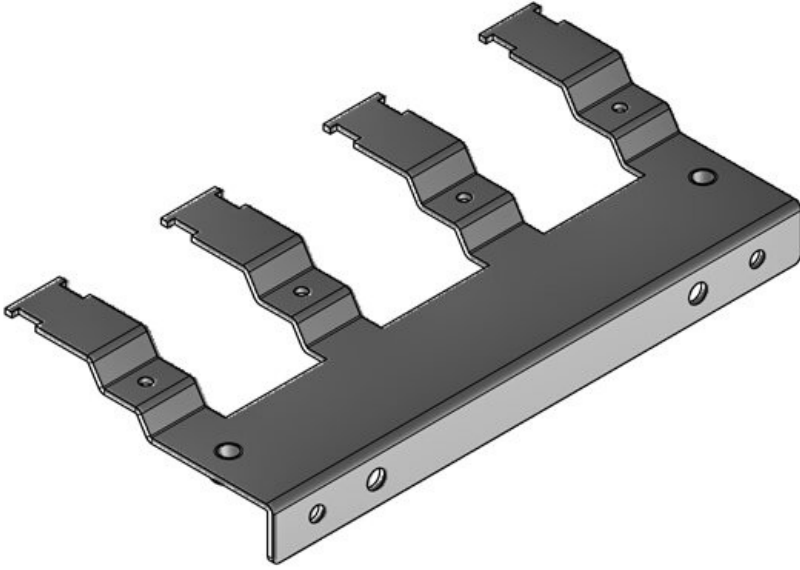

KEL-EMC kablo tutucuları

kablo girişlerinde EMC yönlendirme

RoHS
compliant

REACH
COMPLIANCE

Made in
Germany

Kablo girişlerindeki oluşan arızaları yönlendirme amaçlı kullanılır. Kabloların mantosundan sızdırmazlık sağlanır ve gerilme azaltılır. Ekranların teması pano/kutuların iç kısmında gerçekleşir. Böylelikle şartlara uygun iki uygulama birbirinden ayrılır.

Malzeme	Çelik, galvanik çinko kaplama Paslanmaz Çelik
Özellikler	titreşime dayanıklıdır
Montaj şekli	Civata

Avantajlar

- Geniş temas alanına sahip - özellikle boyalı yüzeyler için çok uygun
- Kablo giriş çerçeveleri ile kullanılır
- Kabloda sadece gerilmeyi azaltmak için, yani klemenssiz de sipariş edilebilir
- Örgülü band veya PE-kabloları için M6 bağlantısı (KEL-EMC-Z)
- Doğrudan, kolay ve hızlı temas
- Yer tasarrufu. İki sıra kullanıldığında 10 kablo'ya kadar
- EMC rakorları yerine kullanılır, soketli kablolara da uygun

Ürün tipleri ve boyutları

KEL-EMC-Z 24|5

Sipariş No.	36527	Genişlik	56 mm
EAN	4251269303	Yükseklik	28 mm
	074	Montaj	28 mm
Paket içi miktarı	1	yüksekliği	
Klemens adet sayısı	5	Delikler	M5 / M6
Kablo adet sayısı	5	Çivata delik adetleri	2
Uzunluk L1	147 mm	Diş adetleri için uygun:	5
Uzunluk L2	130 mm		KEL-ER 24, KEL-ER-E5, KEL 24, KEL-E5, KEL-U 24, KEL-FG-E5, KEL-QUICK 24, KEL-QUICK-E5, KEL-BES-24, KEL-BES-S 24, KEL-DPZ 24, KEL-DPZ-E, KEL-DPU 24

Sipariş No.	36525	Genişlik	56 mm
EAN	4251269303	Yükseklik	28 mm
	050	Montaj	28 mm
Paket içi miktarı	1	yüksekliği	
Klemens adet sayısı	4	Delikler	M6 / M5
Kablo adet sayısı	4	Çivata delik adetleri	2
Uzunluk L1	120 mm	Diş adetleri için uygun:	4
Uzunluk L2	103 mm		KEL-ER 16, KEL-ER-E4, KEL 16, KEL-E4, KEL-U 16, KEL-QUICK 16, KEL-QUICK-E4, KEL-BES 16, KEL-BES-S 16, KEL-DPZ 16