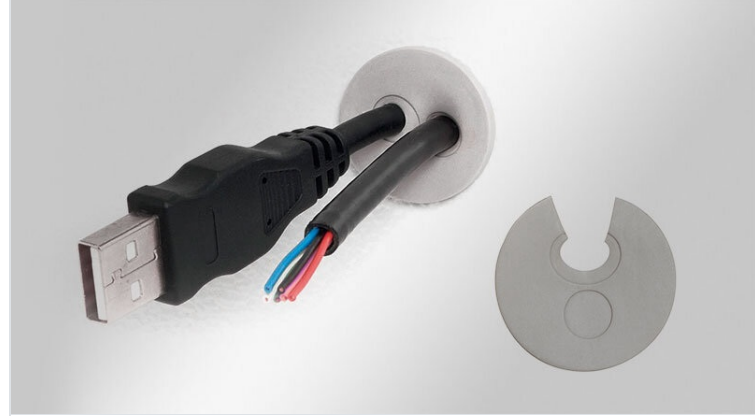

# KEL-QTE | Kesik yuvarlak kablo giriş plakaları, geçmeli

soketli kablolar için, aletsiz montaj / IP54

KEL-QTE modelleri kullanıcıya soketli veya soketsiz kabloların kolayca ve hızlı geçiş imkanı sunmaktadır.

KEL-QTE kompakt kablo giriş plakasının yuvarlak modellerin boşalmaları ise 20 mm çapındadır.

IP54

HL3  
EN 45545-2

ECOLAB  
certified

UV  
ISO 4892-2A

PNEUMATICS

RoHS  
compliant

REACH  
COMPLIANCE

## Teknik datalar

Koruma türü IP (EN 60529)	IP54
Malzeme	Elastomer
Yangın sınıfı	UL94-V0, kendi söner
Isı	-40 C° - 100 C°
Özellikler	UV dayanıklı, silikonsuz, halojensiz
Montaj şekli	Geçirme
Montaj yüksekliği	2 mm

## Avantajlar

- Kolay ve aletsiz montaj
- Soketli ve soketsiz kablolarına uygun
- Demontaj (örnek: bakım) esnasında kablo giriş çerçevelerini civata ile sök tak işlemi gerekmez
- Standart metrik boşaltmalara takılır