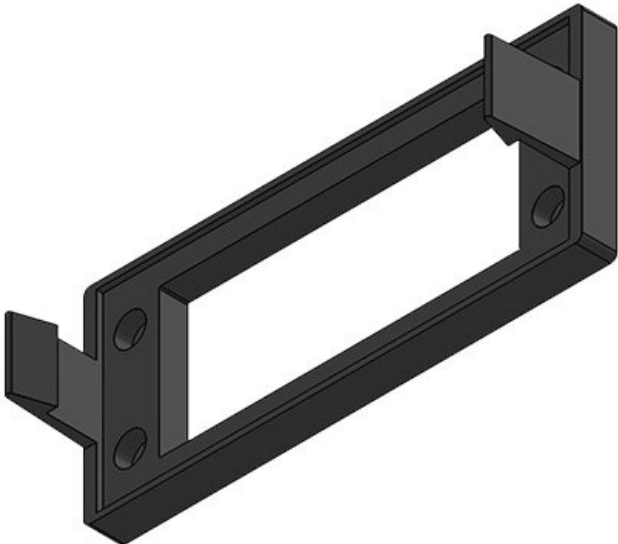

Ürün tipleri ve boyutları

Sipariş No.	42042	Boşaltma	112 x 36 mm
EAN	4251269307	Çivata delik adetleri	4
Paket içi miktarı	10	Çivata delik çapları	5,5 mm
Uzunluk	155 mm	İçin uygun:	KEL 24, KEL-U 24, KEL-QUICK 24, KEL-FA 24, KEL-FG-A
Genişlik	64 mm		
Yükseklik	38 mm		
Montaj yüksekliği	38 mm	Ayrılabilir	Hayır