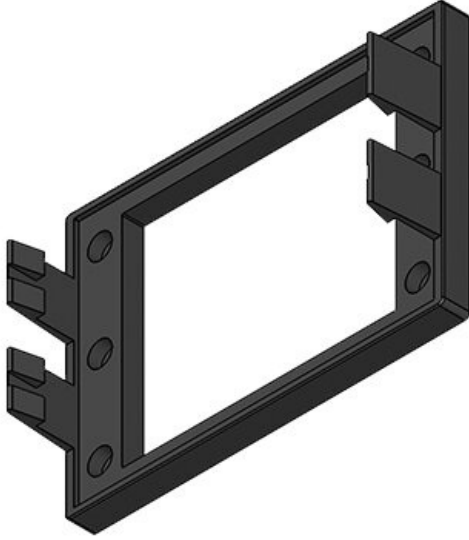

Sipariş No.
EAN

42046
4251269307
676

Boşaltma
Çivata delik
adetleri
Çivata delik
çapları
İçin uygun:
Ayrılabilir

112 × 82 mm
6
5,5 mm
KEL 24-MT
Hayır

Paket içi
miktarı
Uzunluk
Genişlik
Yükseklik
Montaj
yükseklği

1
155 mm
108 mm
38 mm
38 mm