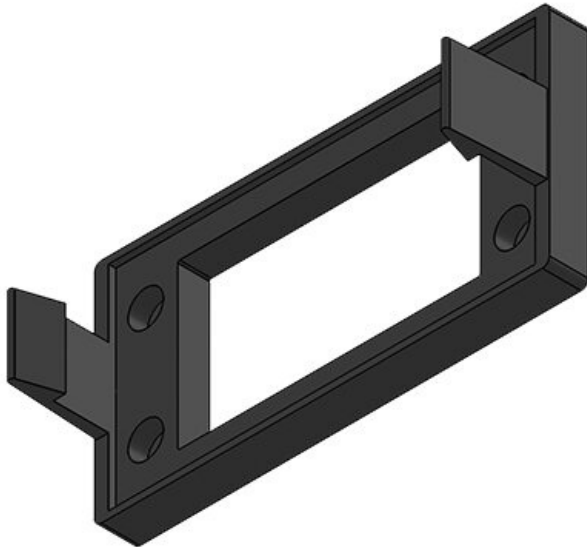

Sipariş No.
EAN

42040
4251269307
645

Boşaltma
Çivata delik
adetleri
Çivata delik
çapları
İçin uygun:
Ayrılabilir

86 × 36 mm
4
5,5 mm
**KEL 16, KEL-
U 16, KEL-FA
16, KEL-
QUICK 16**
Hayır

Paket içi
miktarı
Uzunluk
Genişlik
Yükseklik
Montaj
yükseklği

10
128 mm
64 mm
38 mm
38 mm