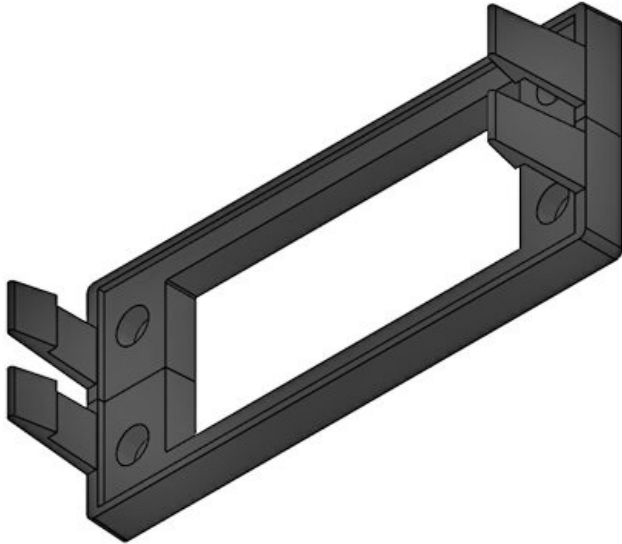

Paket içi  
miktarı  
Uzunluk  
Genişlik  
Yükseklik  
Montaj  
yükseklği

**10**  
**128 mm**  
**64 mm**  
**38 mm**  
**38 mm**

Sipariş No.	<b>42039</b>	Boşaltma	<b>65 × 36 mm</b>
EAN	<b>4251269307638</b>	Çivata delik adetleri	<b>4</b>
Paket içi miktarı	<b>10</b>	Çivata delik çapları	<b>5,5 mm</b>
Uzunluk	<b>108 mm</b>	İçin uygun:	<b>KEL 10, KEL-U 10, KEL-FA 10, KEL-QUICK 10</b>
Genişlik	<b>64 mm</b>		<b>Hayır</b>
Yükseklik	<b>38 mm</b>		
Montaj yüksekliği	<b>38 mm</b>	Ayrılabilir	

Sipariş No.	<b>42038</b>	Boşaltma	<b>46 × 46 mm</b>
EAN	<b>4251269307621</b>	Çivata delik adetleri	<b>4</b>
Paket içi miktarı	<b>10</b>	Çivata delik çapları	<b>5,5 mm</b>
Uzunluk	<b>81 mm</b>	İçin uygun:	<b>KEL-B, KEL-U-B, KEL-QUICK-B</b>
Genişlik	<b>64 mm</b>		<b>Hayır</b>
Yükseklik	<b>38 mm</b>		
Montaj yüksekliği	<b>38 mm</b>	Ayrılabilir	