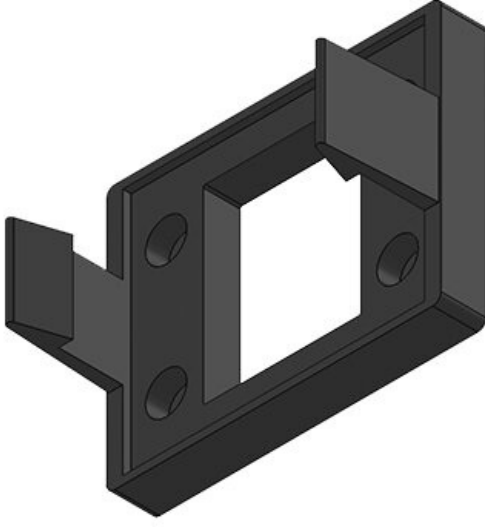

Paket içi  
miktarı  
Uzunluk  
Genişlik  
Yükseklik  
Montaj  
yükseklği

**10**  
**128 mm**  
**64 mm**  
**38 mm**  
**38 mm**

Sipariş No.	<b>42039</b>	Boşaltma	<b>65 × 36 mm</b>
EAN	<b>4251269307638</b>	Çivata delik adetleri	<b>4</b>
Paket içi miktarı	<b>10</b>	Çivata delik çapları	<b>5,5 mm</b>
Uzunluk	<b>108 mm</b>	İçin uygun:	<b>KEL 10, KEL-U 10, KEL-FA 10, KEL-QUICK 10</b>
Genişlik	<b>64 mm</b>		<b>Hayır</b>
Yükseklik	<b>38 mm</b>		
Montaj yüksekliği	<b>38 mm</b>	Ayrılabilir	