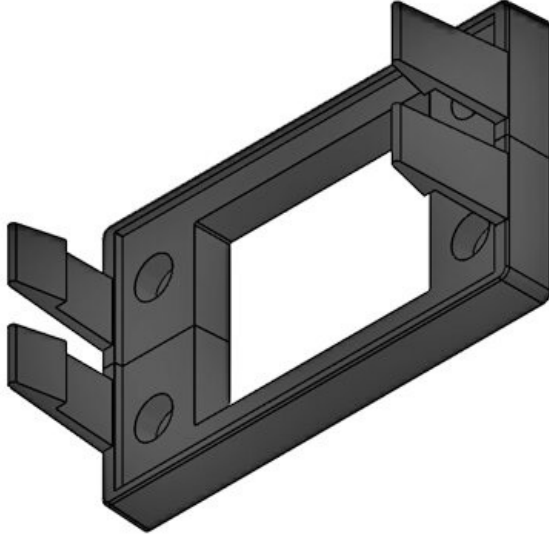

Sipariş No.	42062	Boşaltma	65 x 36 mm
EAN	4251269323	Çivata delik adetleri	4
Paket içi miktarı	10	Çivata delik çapları	5,5 mm
Uzunluk	108 mm	İçin uygun:	KEL 10, KEL- U 10, KEL-FA
Genişlik	64 mm		10, KEL- QUICK 10
Yükseklik	38 mm		Evet
Montaj yüksekliği	38 mm	Ayrılabilir