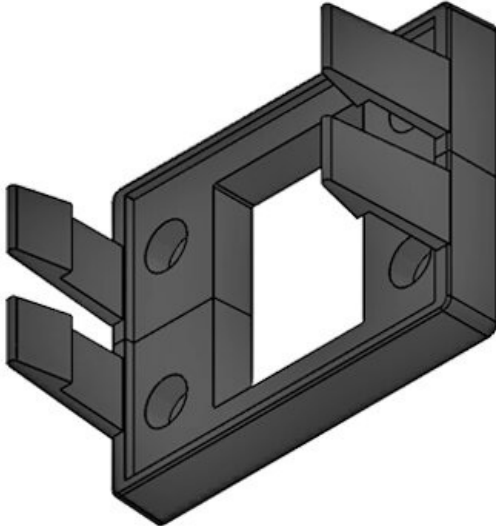

Sipariş No.	42063	Boşaltma	46 x 46 mm
EAN	4251269323	Çivata delik adetleri	4
Paket içi miktarı	10	Çivata delik çapları	5,5 mm
Uzunluk	81 mm	İçin uygun:	KEL-B, KEL- U-B, KEL- QUICK-B
Genişlik	64 mm		Evet
Yükseklik	38 mm		
Montaj yüksekliği	38 mm	Ayrılabilir