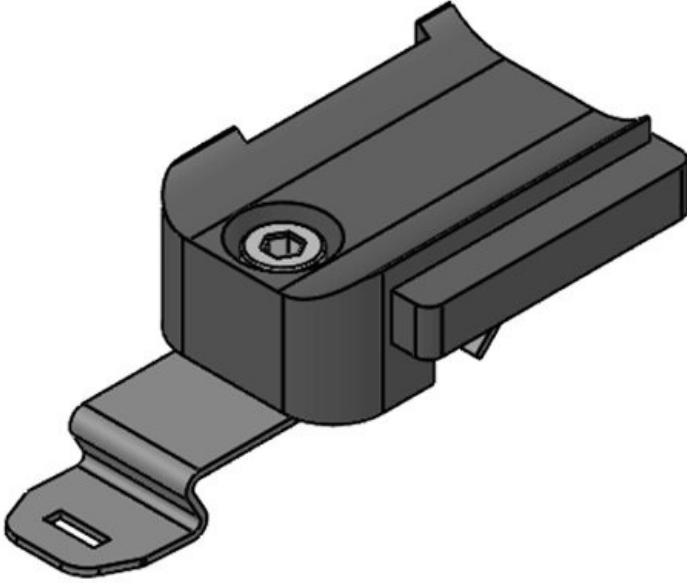

Sipariş No.	61069	Montaj	14,8 mm
EAN	4251269333	yüksekliği	
Paket içi miktarı	10		
Şunlar için uygundur:	KLKB 200 x 13, KLB 10, KLB 15, KLB 20		
Uzunluk	62,3 mm		
Genişlik	27,1 mm		
Yükseklik	21,7 mm