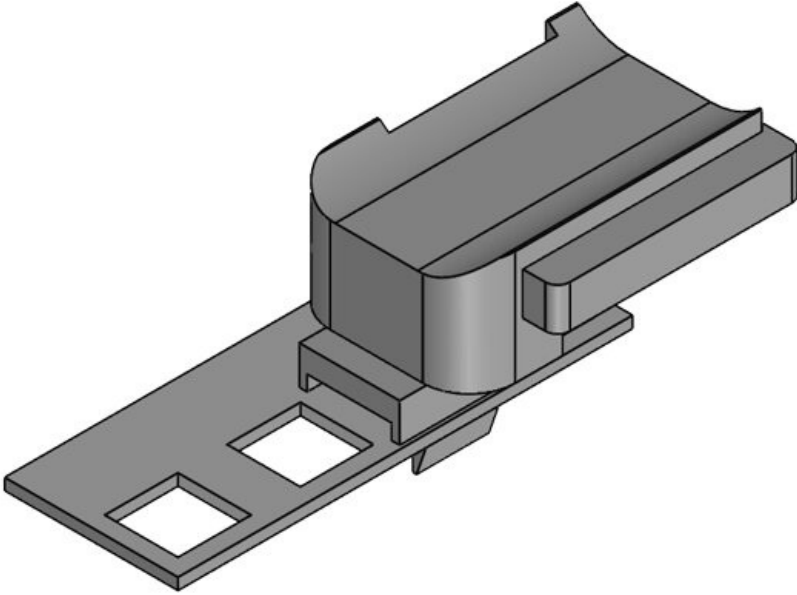

Sipariş No. **61074.9005** Montaj **18 mm**
EAN **4251269333** yüksekliği
798
Paket içi **50**
miktarı
KLKB | KLB **KLKB 200 x**
uyumlu: **13, KLB 10,**
KLB 15, KLB
20
Uzunluk **38 mm**
Genişlik **24,5 mm**
Yükseklik **26 mm**