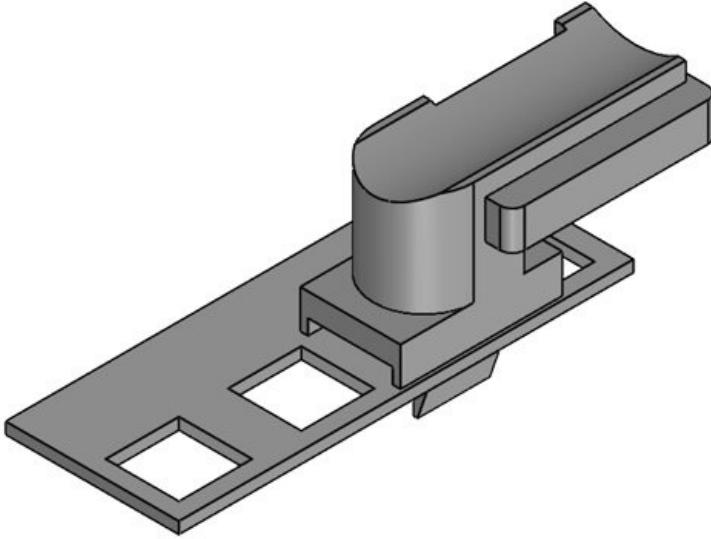

Sipariş No. **61073** Montaj **16,5 mm**
EAN **4251269333** yüksekliği
750
Paket içi **10**
miktarı
Şunlar için **KLKB 200 x**
uygundur: **13, KLB 10,**
KLB 15
Uzunluk **34 mm**
Genişlik **13,5 mm**
Yükseklik **24,5 mm**