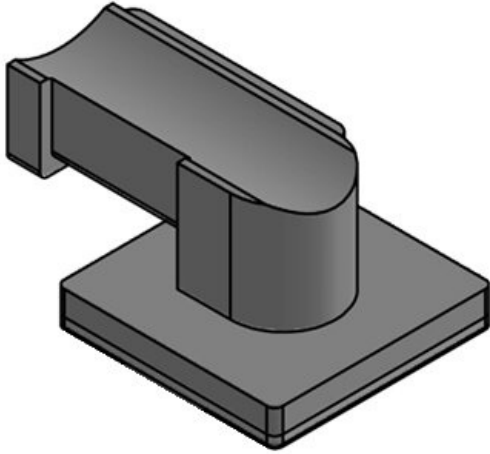

Sipariş No. **61080.9005**
EAN **4251269334**
894
Paket içi
miktarı **50**
Şunlar için
uygundur: **KLKB 200 x**
13, KLB 10,
KLB 15
Uzunluk **41 mm**
Genişlik **27 mm**
Yükseklik **18 mm**