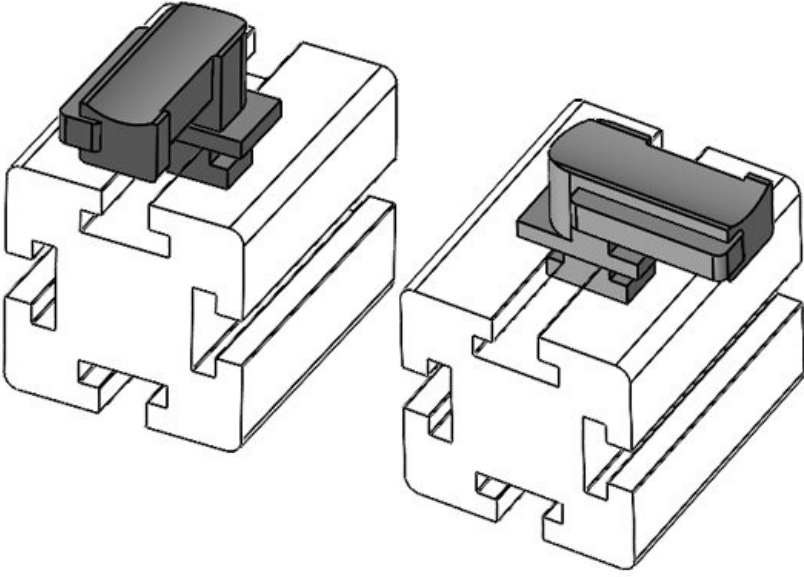

Sipariş No. **61051.9005** Montaj **16,5 mm**
EAN **4251269331** yüksekliği
695
Paket içi **50**
miktarı
Şunlar için **KLKB 200 x**
uygundur: **13, KLB 10,**
KLB 15
Uzunluk **34 mm**
Genişlik **13,5 mm**
Yükseklik **24,5 mm**