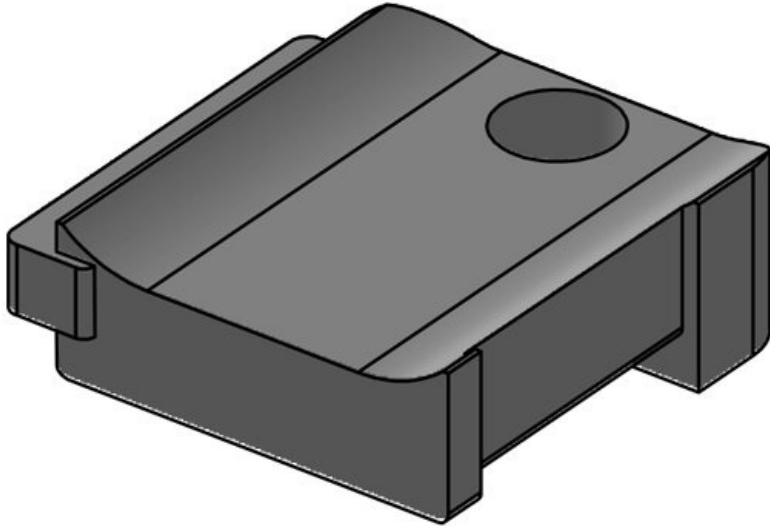

Sipariş No. **61032.9005** Çivata delik **1**
EAN **4251269331** adetleri
619 Çivata delik **5,3 mm**
Paket içi **50** çapları
miktarı
Şunlar için **KLKB 300 x**
uygundur: **17, KLB 15,**
KLB 20, KLB
25
Uzunluk **43 mm**
Genişlik **36,5 mm**
Yükseklik **16 mm**