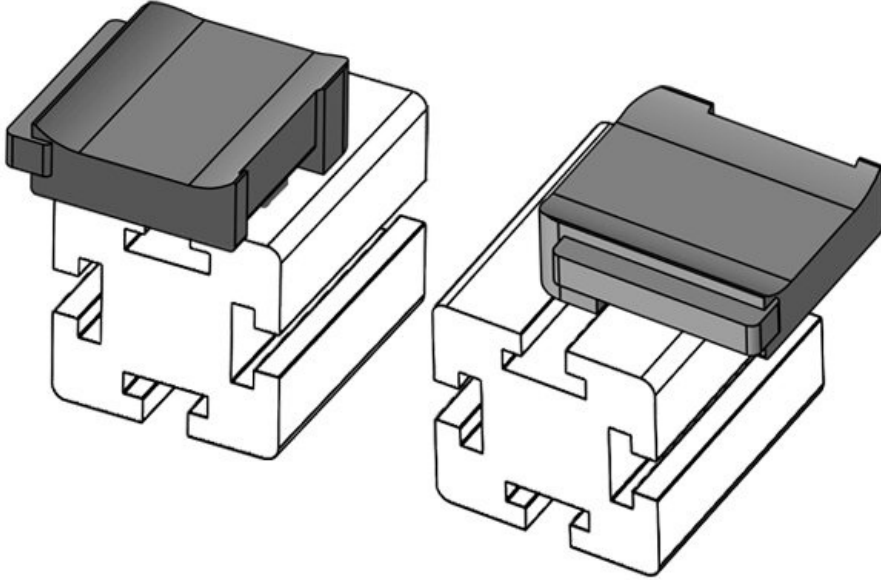

Sipariş No. **61063.9005** Montaj **19 mm**
EAN **4251269333** yüksekliği
545
Paket içi **50**
miktarı
KLKB | KLB **KLKB 300 x**
uyumlu: **17, KLB 15,**
KLB 20, KLB
25
Uzunluk **43 mm**
Genişlik **36,5 mm**
Yükseklik **24,5 mm**