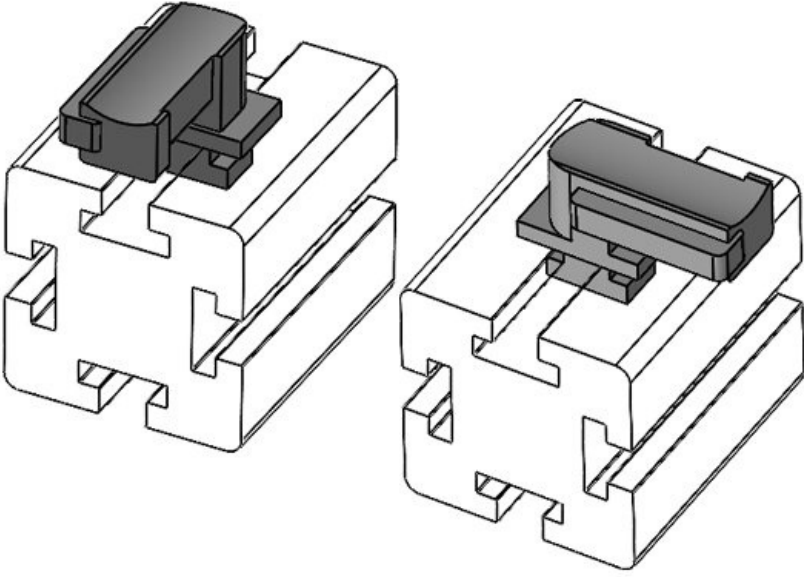

Sipariş No. **61088.9005** Montaj **16,5 mm**
EAN **4251269335** yüksekliği
051
Paket içi **50**
miktarı
Şunlar için **KLKB 200 x**
uygundur: **13, KLB 10,**
KLB 15
Uzunluk **34 mm**
Genişlik **13,5 mm**
Yükseklik **21 mm**