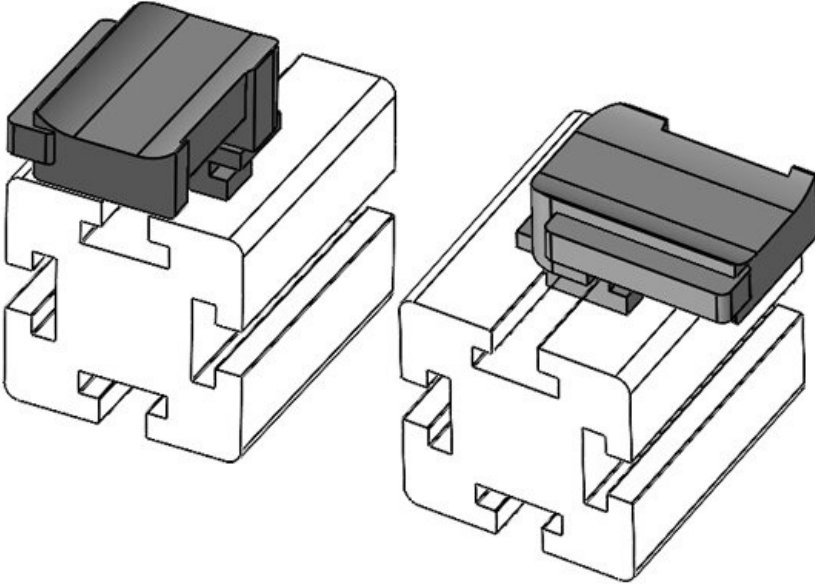

Sipariş No. **61062.9005** Montaj **18 mm**
EAN **4251269333** yüksekliği
538
Paket içi **50**
miktarı
KLKB | KLB **KLKB 200 x**
uyumlu: **13, KLB 10,**
KLB 15, KLB
20
Uzunluk **38 mm**
Genişlik **24,5 mm**
Yükseklik **26 mm**