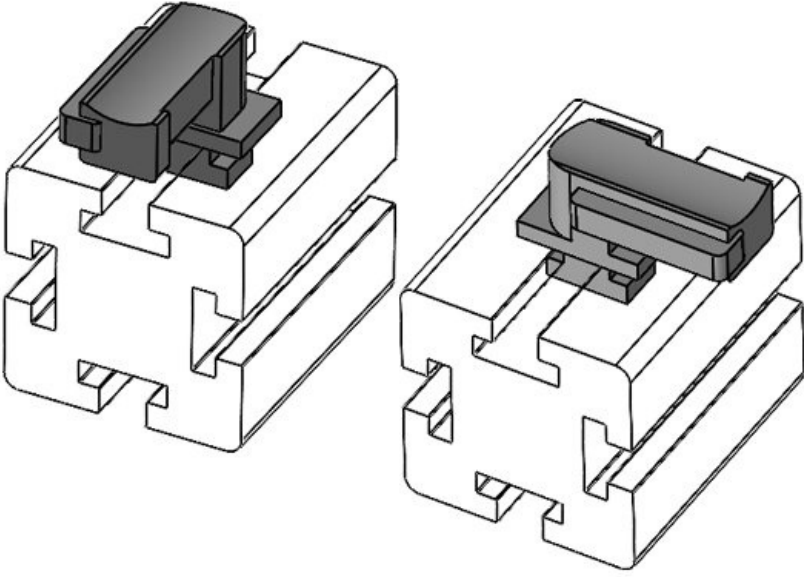

Uzunluk

43 mm

Genişlik

36,5 mm

Yükseklik

24,5 mm

Sipariş No. **61065** Montaj **16,5 mm**
EAN **4251269333** yüksekliği
569
Paket içi **10**
miktarı
Şunlar için **KLKB 200 x**
uygundur: **13, KLB 10,**
KLB 15
Uzunluk **34 mm**
Genişlik **13,5 mm**
Yükseklik **24,5 mm**