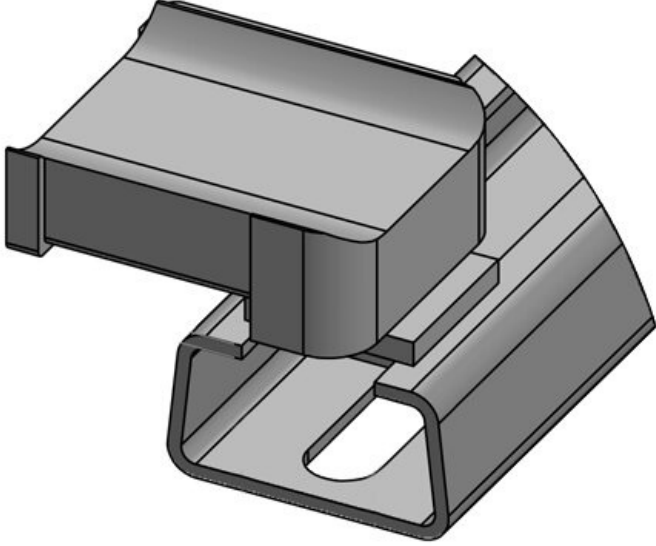

Sipariş No. **61078.9005** Montaj **19 mm**
EAN **4251269334** yüksekliği
832
Paket içi **50**
miktarı
Şunlar için **KLKB 200 x**
uygundur: **13, KLB 10,**
KLB 15, KLB
20
Uzunluk **47,5 mm**
Genişlik **20 mm**
Yükseklik **23,5 mm**