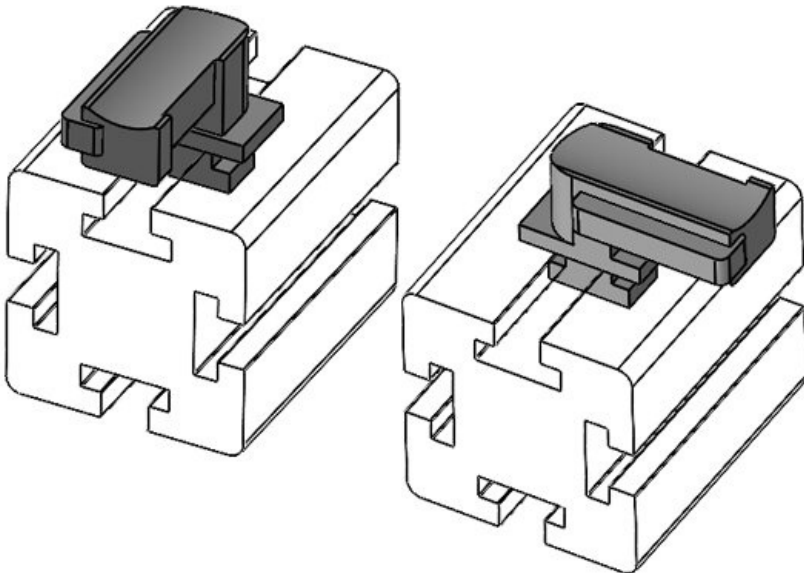

KBH-R 12 MiniTec / item G8

Sipariş No. **61051** Montaj **16,5 mm**
EAN **4251269331** yüksekliği
503
Paket içi **10**
miktarı
KLKB | KLB **KLKB 200 x**
uyumlu: **13, KLB 10,**
KLB 15
Uzunluk **34 mm**
Genişlik **13,5 mm**
Yükseklik **24,5 mm**