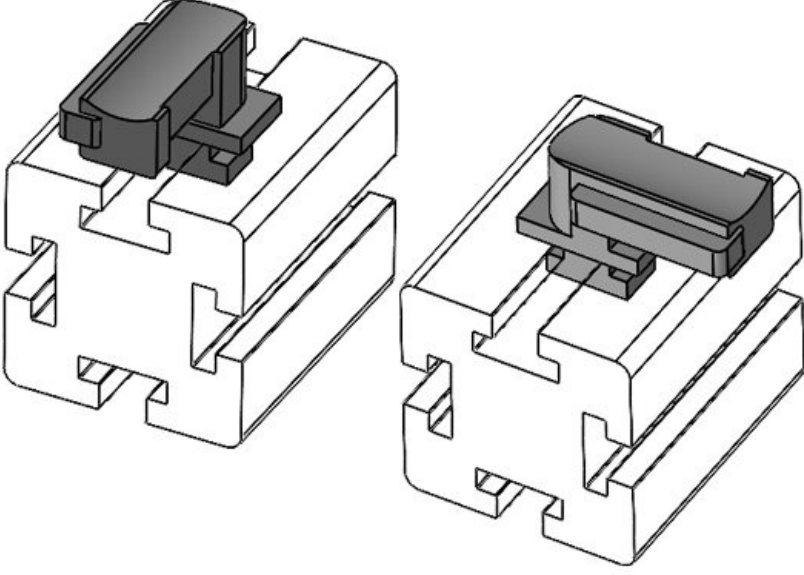

Sipariş No. **61051** Montaj **16,5 mm**
EAN **4251269331** yüksekliği
503
Paket içi **10**
miktarı
Şunlar için **KLKB 200 x**
uygundur: **13, KLB 10,**
KLB 15
Uzunluk **34 mm**
Genişlik **13,5 mm**
Yükseklik **24,5 mm**