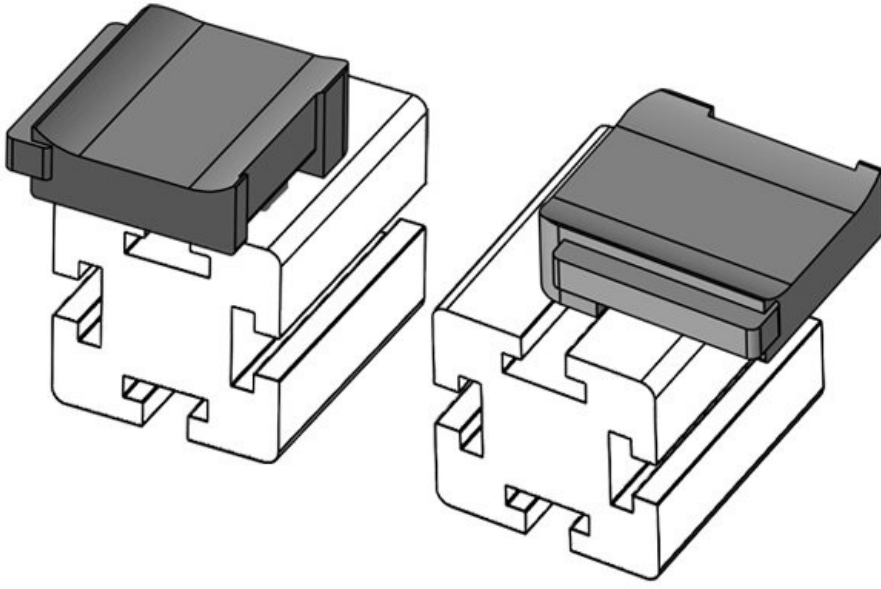

KBH-R 36-1 Bosch Rexroth G8

Sipariş No.	61056	Montaj	19 mm
EAN	4251269331	yüksekliği	
	558		
Paket içi miktarı	10		
KLKB | KLB uyumlu:	KLKB 300 x 17, KLB 15, KLB 20, KLB 25		
Uzunluk	43 mm		
Genişlik	36,5 mm		
Yükseklik	22,5 mm