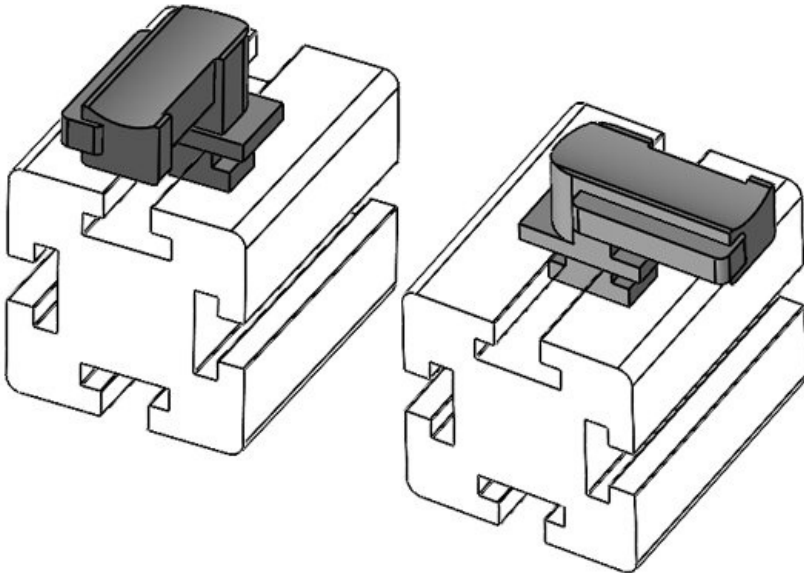

KBH-R 12 MiniTec G8

Sipariş No. **61048** Montaj **16,5 mm**
EAN **4251269331** yüksekliği
473
Paket içi **10**
miktarı
KLKB | KLB **KLKB 200 x**
uyumlu: **13, KLB 10,**
KLB 15
Uzunluk **34 mm**
Genişlik **13,5 mm**
Yükseklik **23 mm**