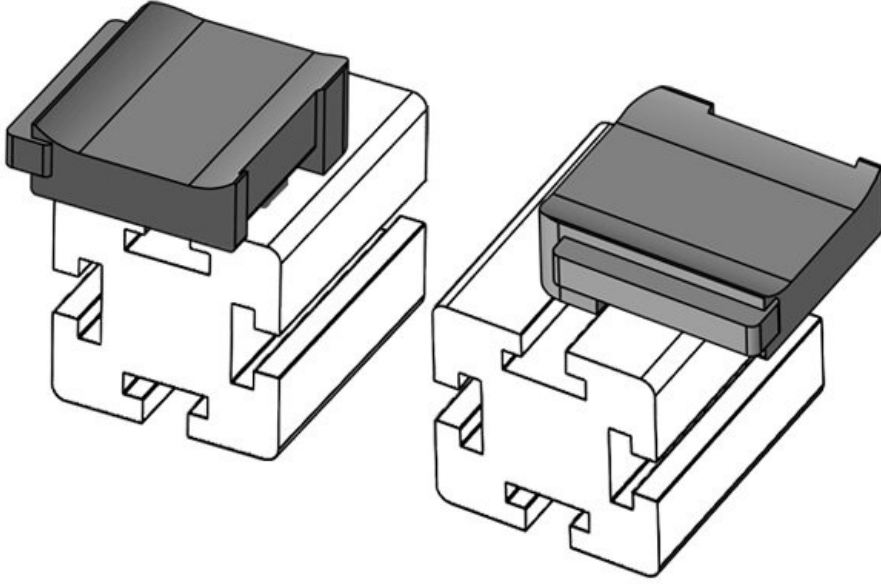

38 mm

Genişlik

24,5 mm

Yükseklik

26 mm

Sipariş No. **61053** Montaj **19 mm**
EAN **4251269331** yüksekliği
527
Paket içi **10**
miktarı
Şunlar için **KLKB 300 x**
uygundur: **17, KLB 15,**
KLB 20, KLB
25
Uzunluk **43 mm**
Genişlik **36,5 mm**
Yükseklik **24,5 mm**