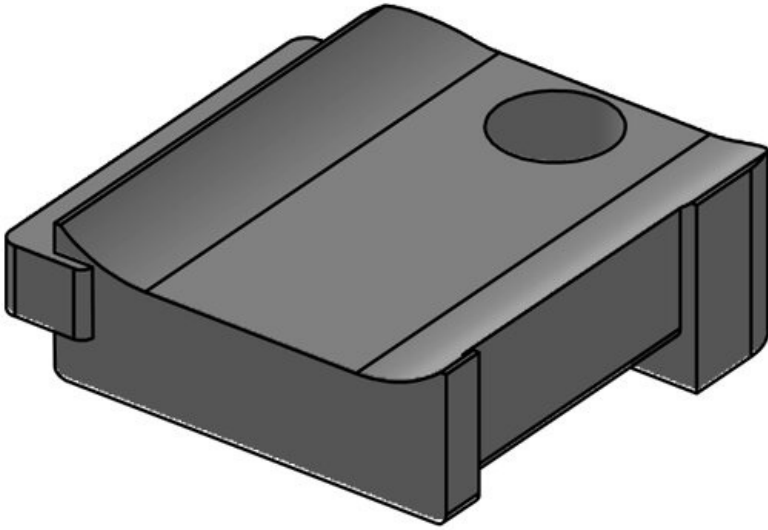

KBH-S 36-1 M5

Sipariş No.	61032.9005	Çivata delik	1
EAN	4251269331	adetleri	
	619	Çivata delik	5,3 mm
Paket içi miktarı	50	çapları	
KLKB | KLB uyumlu:	KLKB 300 x 17, KLB 15, KLB 20, KLB 25		
Uzunluk	43 mm		
Genişlik	36,5 mm		
Yükseklik	16 mm