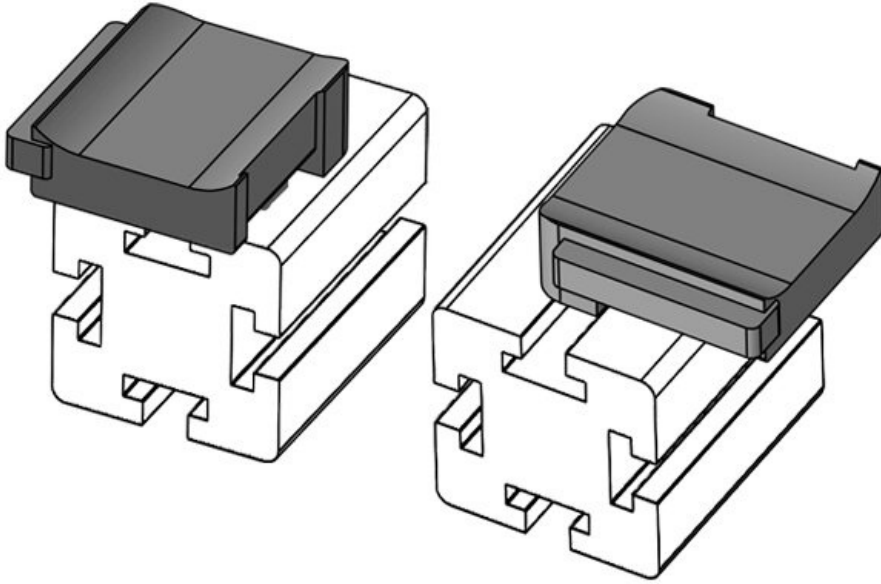

Sipariş No. **61090.9005** Montaj **19 mm**
EAN **4251269335** yüksekliği
075
Paket içi **50**
miktarı
Şunlar için **KLKB 300 x**
uygundur: **17, KLB 15,**
KLB 20, KLB
25
Uzunluk **43 mm**
Genişlik **36,5 mm**
Yükseklik **26 mm**