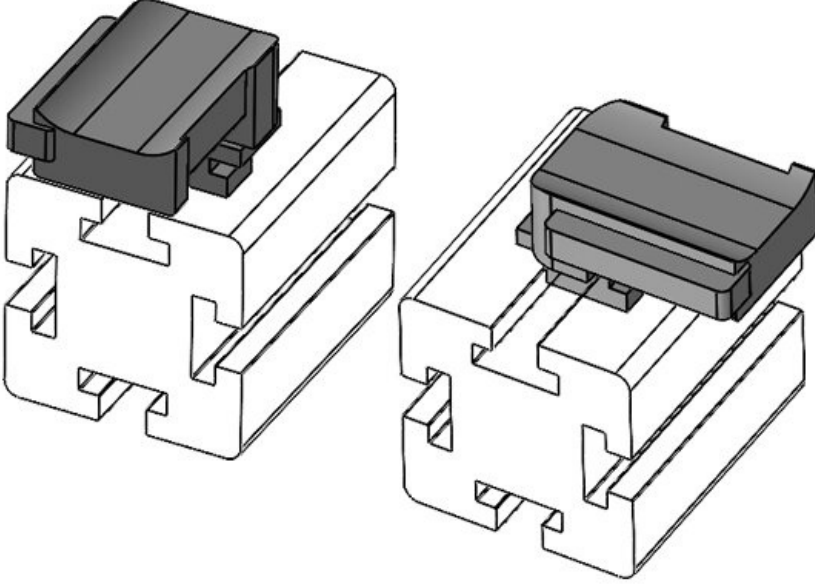

Sipariş No. **61058** Montaj **18 mm**
EAN **4251269331** yüksekliği
572
Paket içi **10**
miktarı
Şunlar için **KLKB 200 x**
uygundur: **13, KLB 10,**
KLB 15, KLB
20
Uzunluk **38 mm**
Genişlik **24,5 mm**
Yükseklik **26 mm**