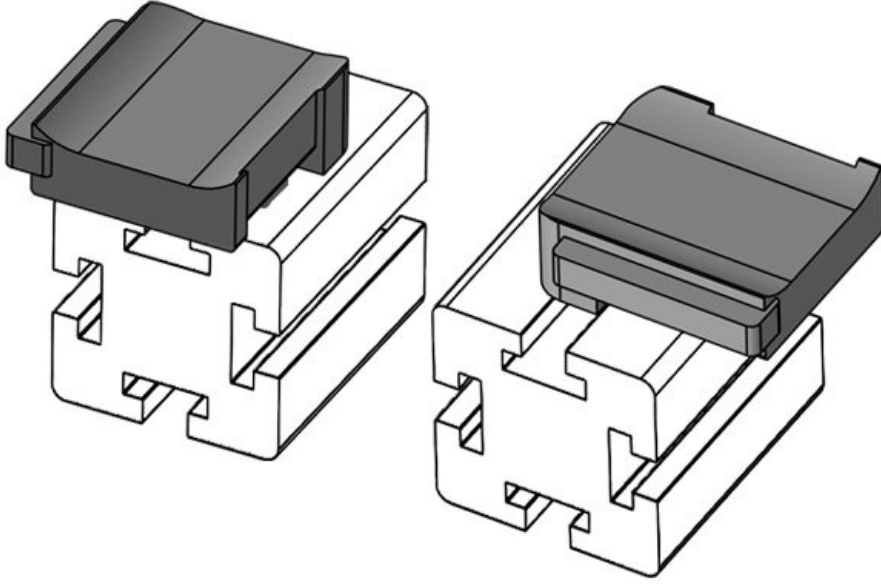

Sipariş No. **61059** Montaj **19 mm**
EAN **4251269331** yüksekliği
589
Paket içi **10**
miktarı
Şunlar için **KLKB 300 x**
uygundur: **17, KLB 15,**
KLB 20, KLB
25
Uzunluk **43 mm**
Genişlik **36,5 mm**
Yükseklik **26 mm**