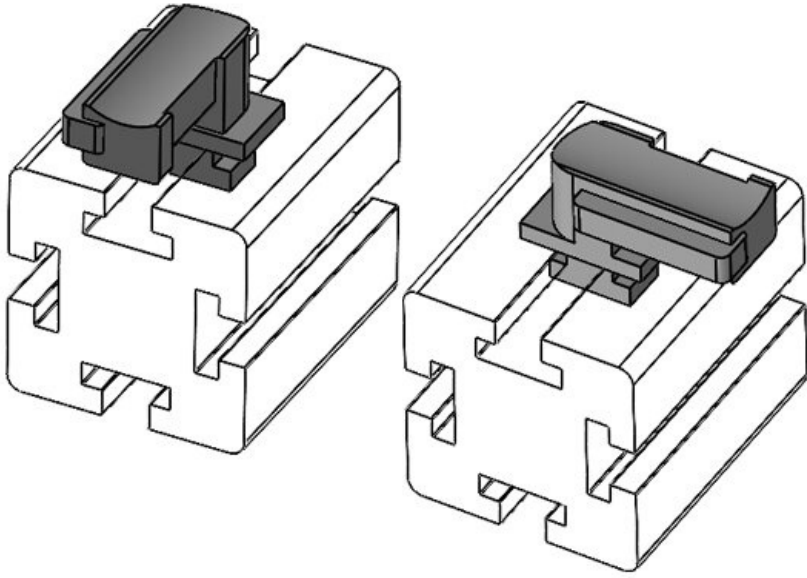

KBH-R 12 MiniTec / item G8

Sipariş No. **61051.9005** Montaj **16,5 mm**
EAN **4251269331** yüksekliği
695
Paket içi **50**
miktarı
KLKB | KLB **KLKB 200 x**
uyumlu: **13, KLB 10,**
KLB 15
Uzunluk **34 mm**
Genişlik **13,5 mm**
Yükseklik **24,5 mm**