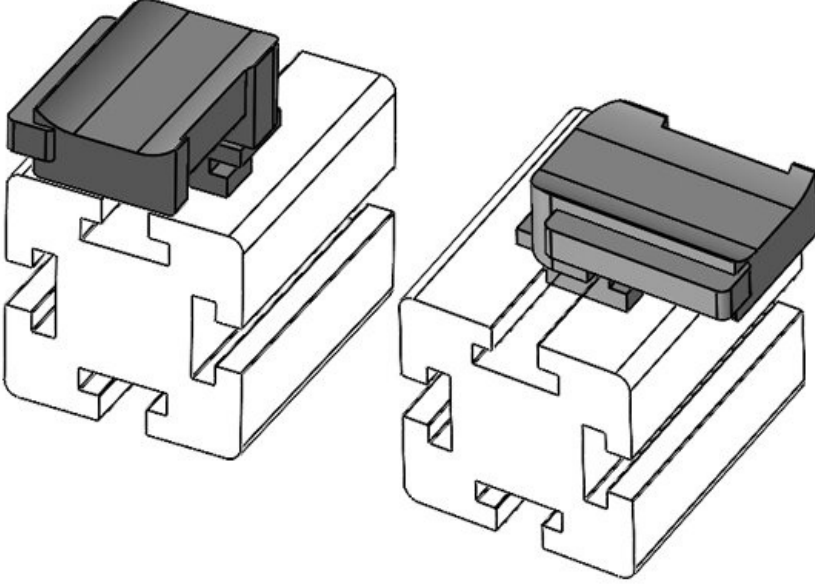

Sipariş No.
EAN

61089
4251269335
020

Montaj
yükseklği

18 mm

Paket içi
miktarı
Şunlar için
uygundur:

10
KLKB 200 x
13, KLB 10,
KLB 15, KLB
20

Uzunluk
Genişlik
Yükseklik

38 mm
24,5 mm
25 mm