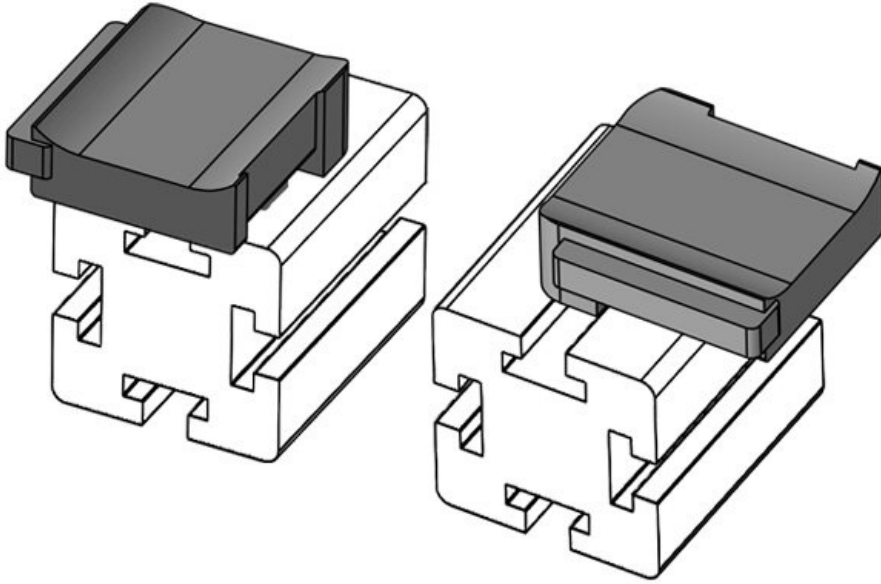

38 mm

Genişlik

24,5 mm

Yükseklik

26 mm

Sipariş No. **61053** Montaj **19 mm**
EAN **4251269331** yüksekliği
527
Paket içi **10**
miktarı
Şunlar için **KLKB 300 x**
uygundur: **17, KLB 15,**
KLB 20, KLB
25
Uzunluk **43 mm**
Genişlik **36,5 mm**
Yükseklik **24,5 mm**