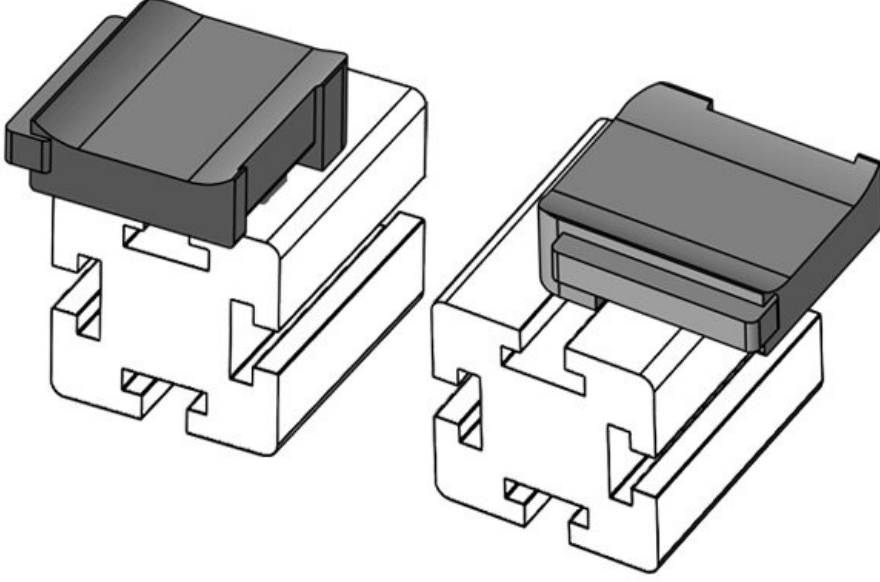

Sipariş No. **61050** Montaj **19 mm**
EAN **4251269331** yüksekliği
497
Paket içi **10**
miktarı
Şunlar için **KLKB 300 x**
uygundur: **17, KLB 15,**
KLB 20, KLB
25
Uzunluk **43 mm**
Genişlik **36,5 mm**
Yükseklik **23 mm**