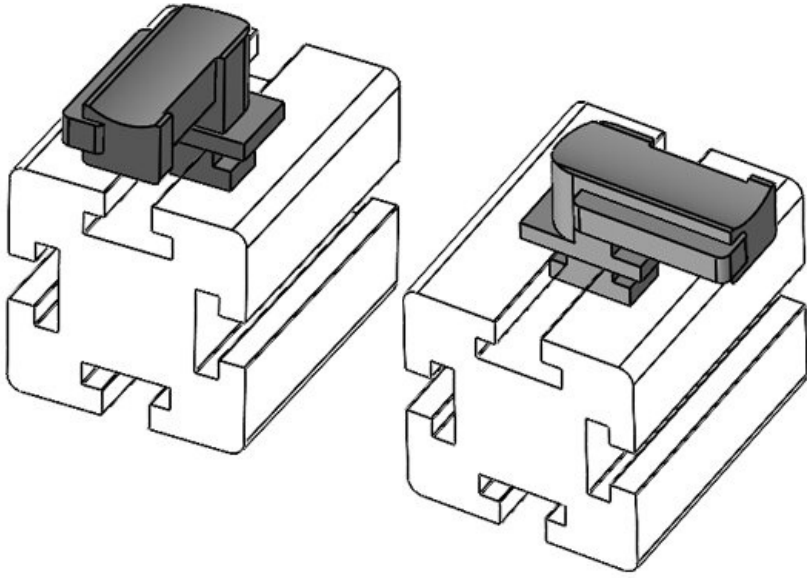

KBH-R 12 Bosch Rexroth G8

Sipariş No. **61054.9005** Montaj **16,5 mm**
EAN **4251269331** yüksekliği
725
Paket içi **50**
miktarı
KLKB | KLB **KLKB 200 x**
uyumlu: **13, KLB 10,**
KLB 15
Uzunluk **34 mm**
Genişlik **13,5 mm**
Yükseklik **22,5 mm**