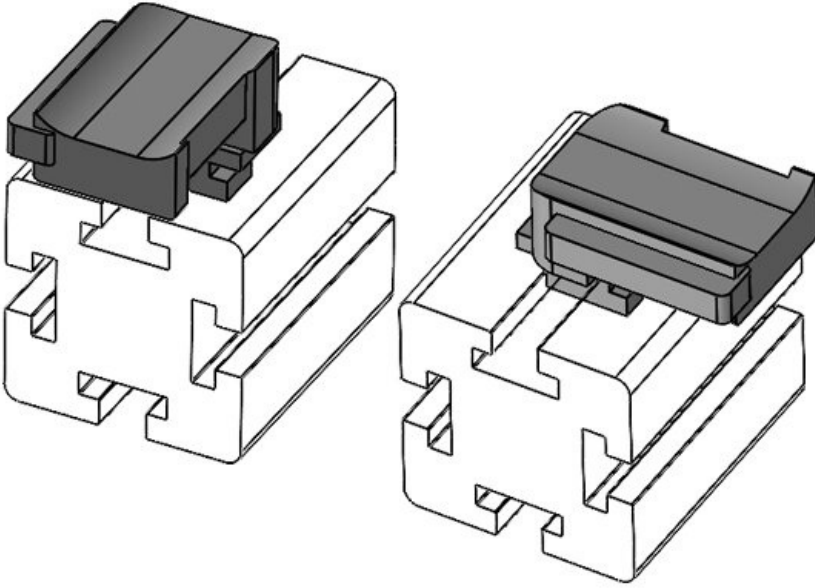

Genişlik

13,5 mm

Yükseklik

24,5 mm

Sipariş No. **61062** Montaj **18 mm**
EAN **4251269333** yüksekliği
491
Paket içi **10**
miktarı
Şunlar için **KLKB 200 x**
uygundur: **13, KLB 10,**
KLB 15, KLB
20
Uzunluk **38 mm**
Genişlik **24,5 mm**
Yükseklik **26 mm**