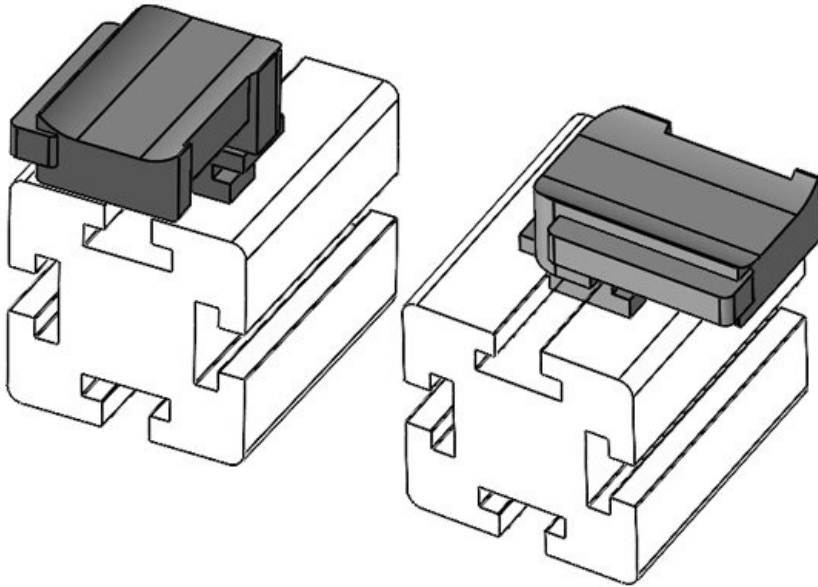

KBH-R 24 MiniTec / item G8

Sipariş No. **61052** Montaj **18 mm**
EAN **4251269331** yüksekliği
510
Paket içi **10**
miktarı
KLKB | KLB **KLKB 200 x**
uyumlu: **13, KLB 10,**
KLB 15, KLB
20
Uzunluk **38 mm**
Genişlik **24,5 mm**
Yükseklik **26 mm**