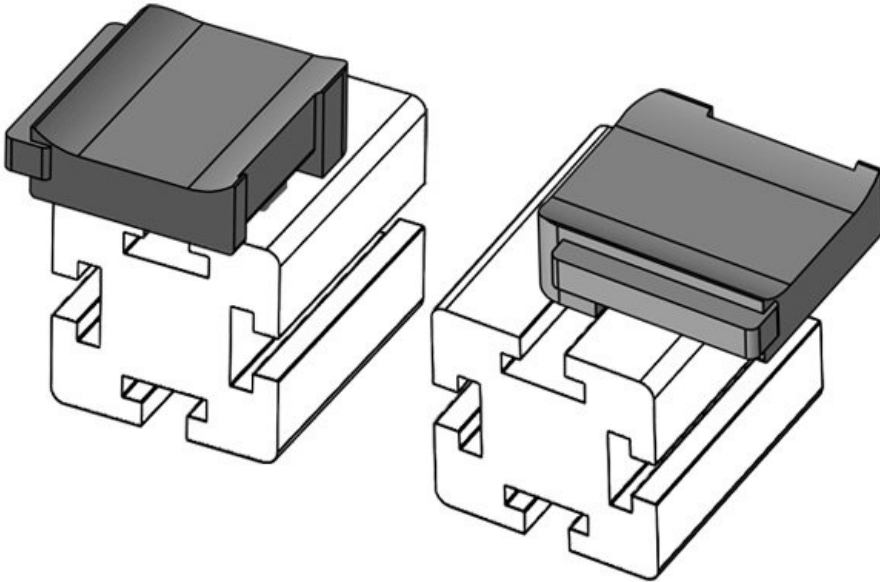

Uzunluk

43 mm

Genişlik

36,5 mm

Yükseklik

24,5 mm

Sipariş No. **61065** Montaj **16,5 mm**
EAN **4251269333** yüksekliği
569
Paket içi **10**
miktarı
Şunlar için **KLKB 200 x**
uygundur: **13, KLB 10,**
KLB 15
Uzunluk **34 mm**
Genişlik **13,5 mm**
Yükseklik **24,5 mm**