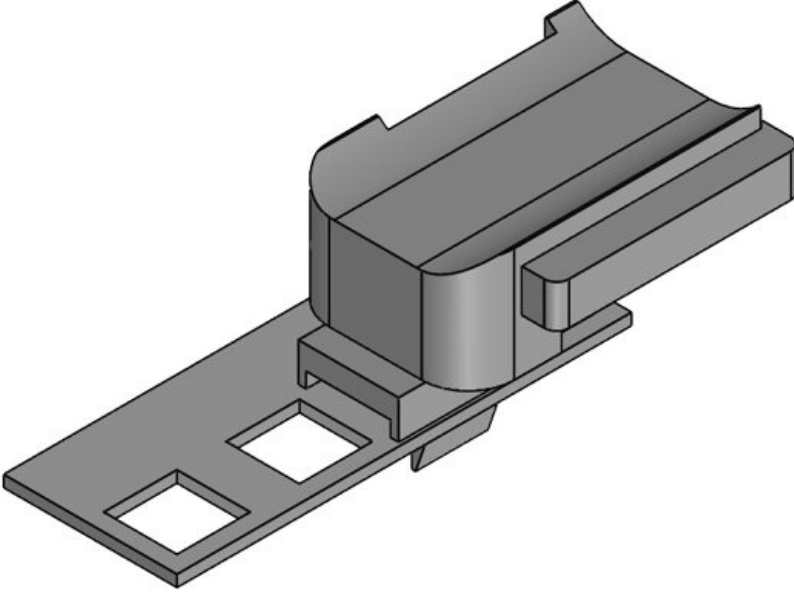

Sipariş No. **61074.9005** Montaj **18 mm**
EAN **4251269333** yüksekliği
798
Paket içi **50**
miktarı
Şunlar için **KLKB 200 x**
uygundur: **13, KLB 10,**
KLB 15, KLB
20
Uzunluk **38 mm**
Genişlik **24,5 mm**
Yükseklik **26 mm**