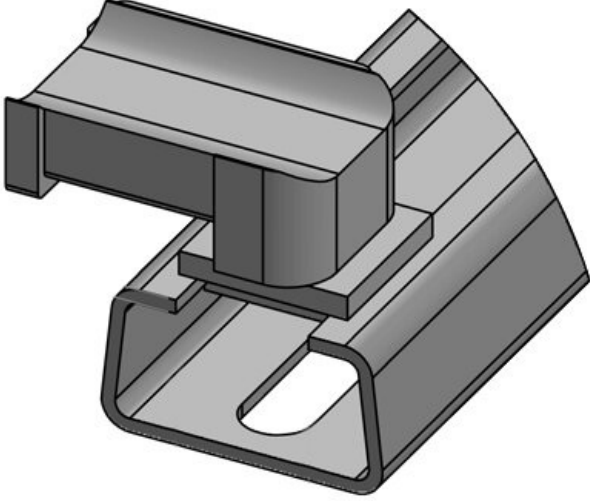

Sipariş No. **61077.9005** Montaj **17,8 mm**
EAN **4251269334** yüksekliği
825
Paket içi **50**
miktarı
Şunlar için **KLKB 200 x**
uygundur: **13, KLB 10,**
KLB 15, KLB
20
Uzunluk **42,5 mm**
Genişlik **20 mm**
Yükseklik **22,3 mm**