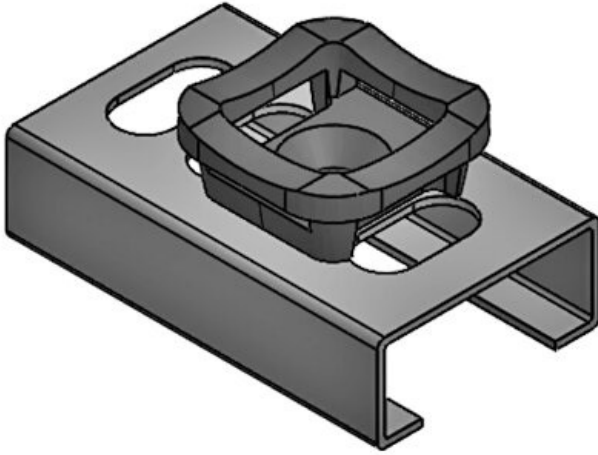

Sipariş No. **61005** Montaj **9,5 mm**
EAN **4251269336** yüksekliği
959
Paket içi **100**
miktarı
Şunlar için **KLKB 200 x**
uygundur: **7, KLKB 200**
x 13, KLB 10
Uzunluk **25 mm**
Genişlik **25 mm**
Yükseklik **13 mm**