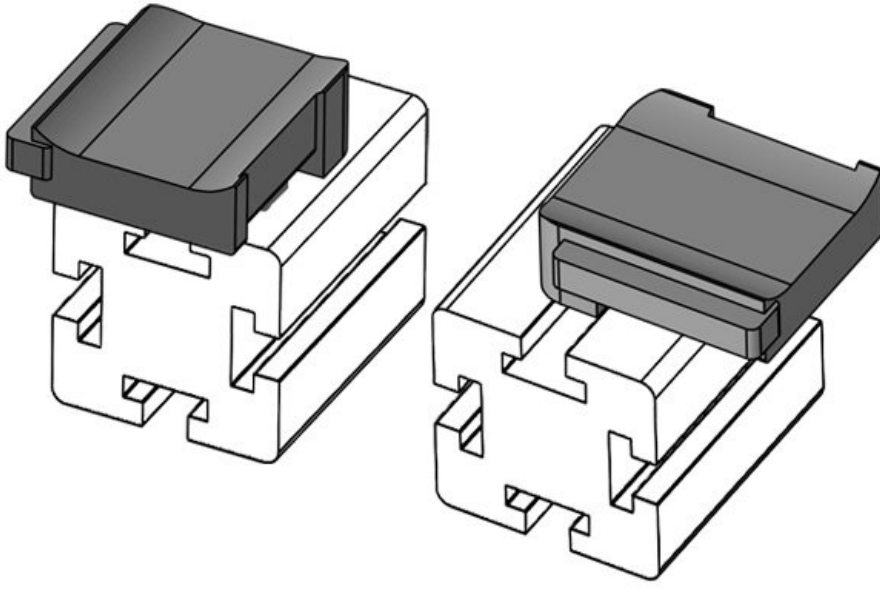

KBH-R 36 MiniTec G8

Sipariş No. **61050** Montaj **19 mm**
EAN **4251269331** yüksekliği
497
Paket içi **10**
miktarı
KLKB | KLB **KLKB 300 x**
uyumlu: **17, KLB 15,**
KLB 20, KLB
25
Uzunluk **43 mm**
Genişlik **36,5 mm**
Yükseklik **23 mm**