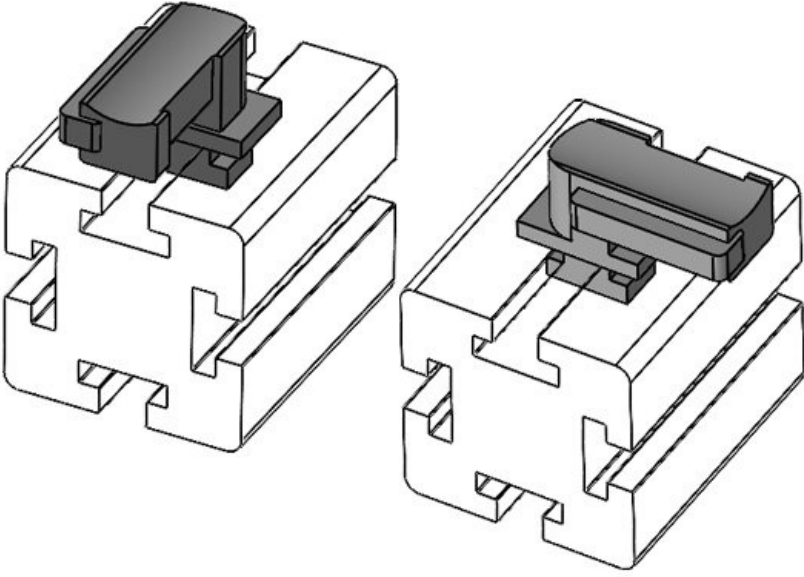

Sipariş No. **61057.9005** Montaj **16,5 mm**
EAN **4251269331** yüksekliği
756
Paket içi **50**
miktarı
Şunlar için **KLKB 200 x**
uygundur: **13, KLB 10,**
KLB 15
Uzunluk **34 mm**
Genişlik **13,5 mm**
Yükseklik **26 mm**