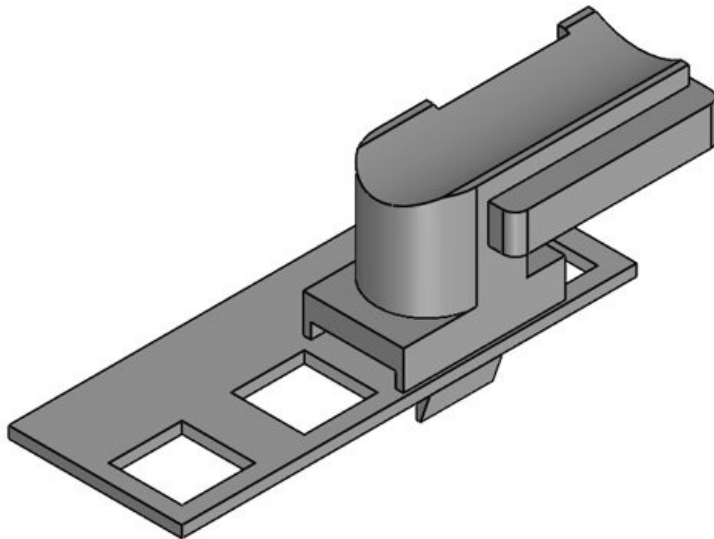

Sipariş No. **61073.9005** Montaj **16,5 mm**
EAN **4251269333** yüksekliği
781
Paket içi
miktarı **50**
KLKB | KLB **KLKB 200 x**
uyumlu: **13, KLB 10,**
KLB 15
Uzunluk **34 mm**
Genişlik **13,5 mm**
Yükseklik **24,5 mm**