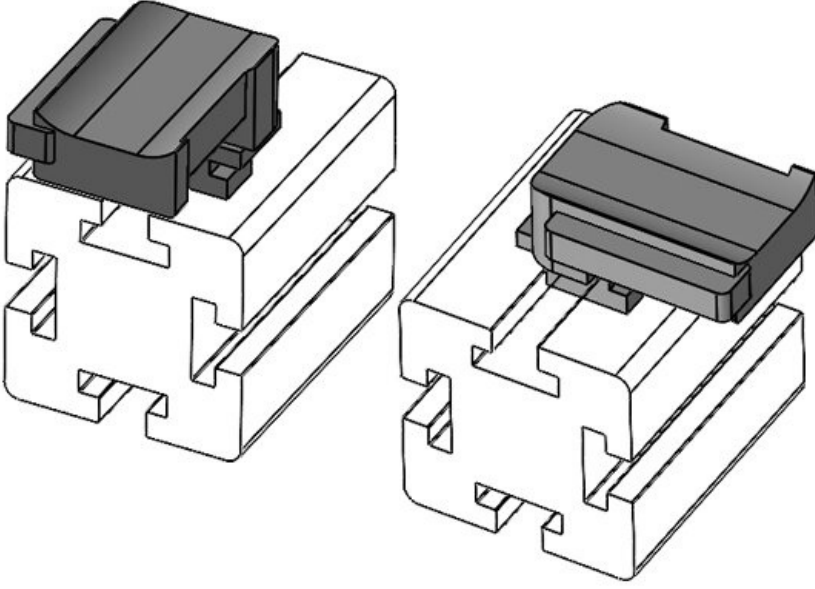

34 mm

Genişlik

13,5 mm

Yükseklik

22,5 mm

Sipariş No. **61055** Montaj **18 mm**
EAN **4251269331** yüksekliği
541
Paket içi **10**
miktarı
Şunlar için **KLKB 200 x**
uygundur: **13, KLB 10,**
KLB 15, KLB
20
Uzunluk **38 mm**
Genişlik **24,5 mm**
Yükseklik **22,5 mm**