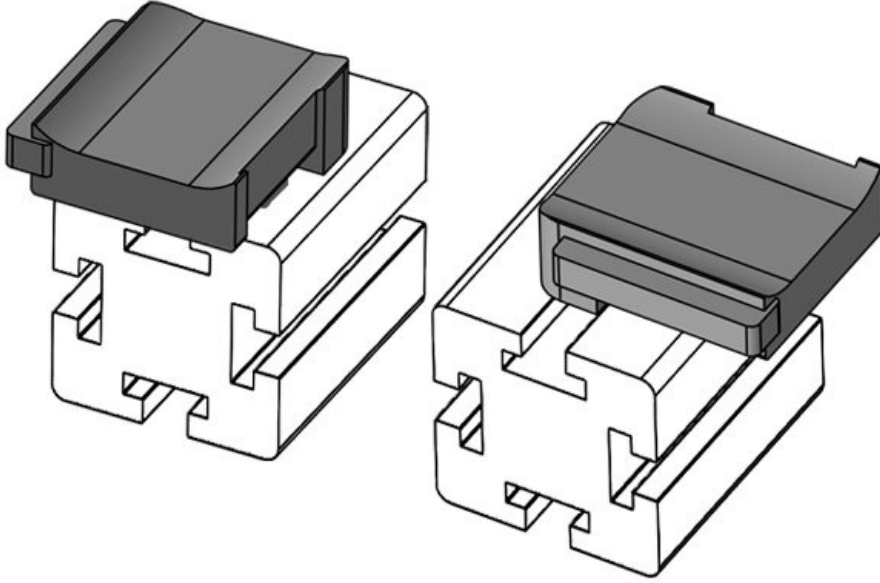

KBH-R 36 MiniTec / item G8

Sipariş No. **61053.9005** Montaj **19 mm**
EAN **4251269331** yüksekliği
718
Paket içi **50**
miktarı
KLKB | KLB **KLKB 300 x**
uyumlu: **17, KLB 15,**
KLB 20, KLB
25
Uzunluk **43 mm**
Genişlik **36,5 mm**
Yükseklik **24,5 mm**