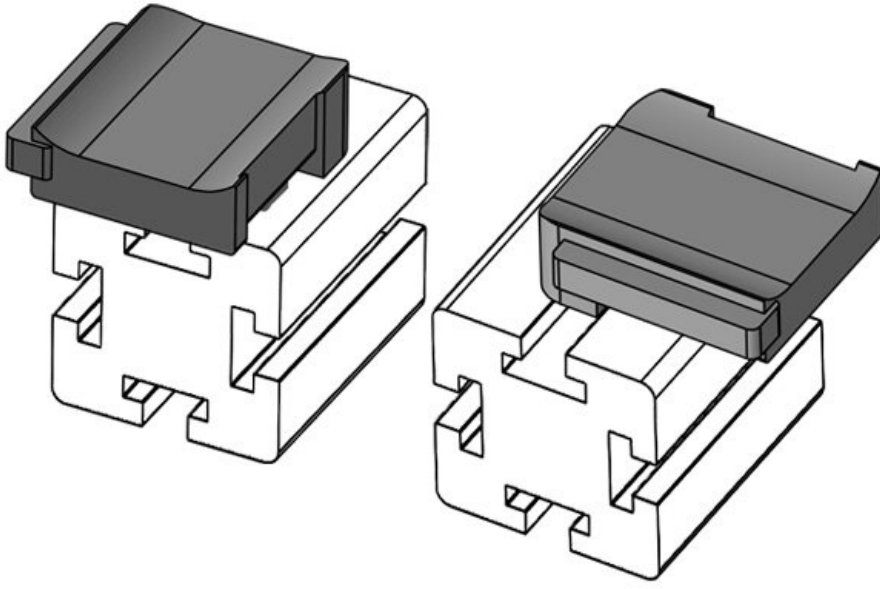

KBH-R 36 MiniTec / item G8

Sipariş No. **61053** Montaj **19 mm**
EAN **4251269331** yüksekliği
527
Paket içi **10**
miktarı
KLKB | KLB **KLKB 300 x**
uyumlu: **17, KLB 15,**
KLB 20, KLB
25
Uzunluk **43 mm**
Genişlik **36,5 mm**
Yükseklik **24,5 mm**