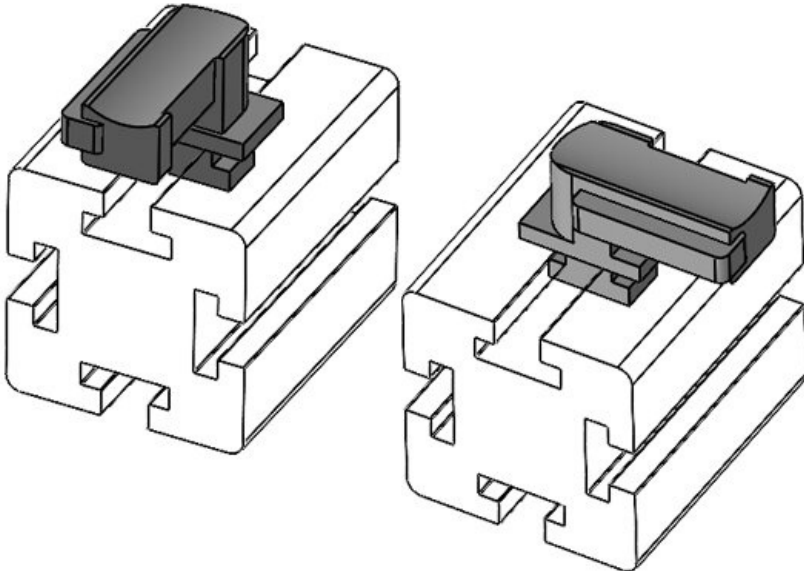

KBH-R 12 Bosch Rexroth G8

Sipariş No. **61054** Montaj **16,5 mm**
EAN **4251269331** yüksekliği
534
Paket içi miktarı **10**
KLKB | KLB uyumlu: **KLKB 200 x 13, KLB 10, KLB 15**
Uzunluk **34 mm**
Genişlik **13,5 mm**
Yükseklik **22,5 mm**