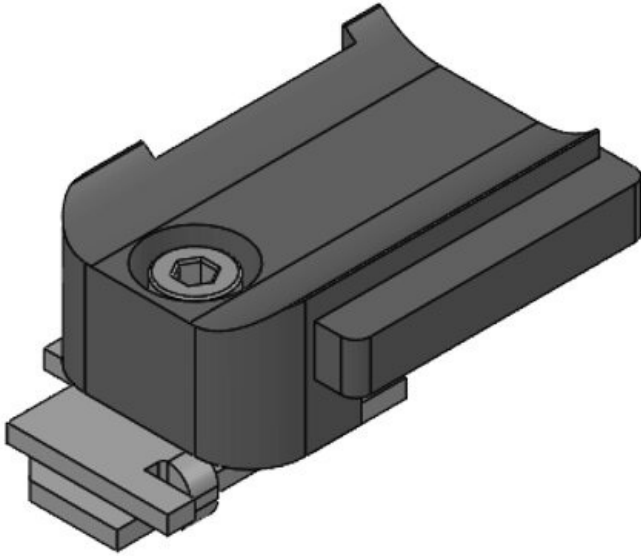

Sipariş No. **61071** Montaj **14,8 mm**
EAN **4251269333** yüksekliği
682
Paket içi **10**
miktarı
Şunlar için **KLKB 200 x**
uygundur: **13, KLB 10,**
KLB 15, KLB
20
Uzunluk **46 mm**
Genişlik **22,5 mm**
Yükseklik **21,3 mm**