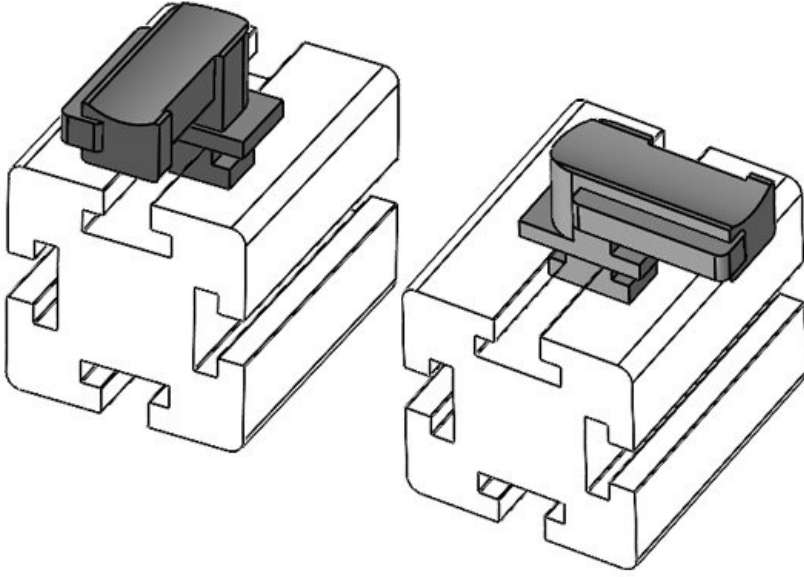

KBH-R 12 MiniTec G8

Sipariş No. **61048.9005** Montaj **16,5 mm**
EAN **4251269331** yüksekliği
664
Paket içi **50**
miktarı
KLKB | KLB **KLKB 200 x**
uyumlu: **13, KLB 10,**
KLB 15
Uzunluk **34 mm**
Genişlik **13,5 mm**
Yükseklik **23 mm**