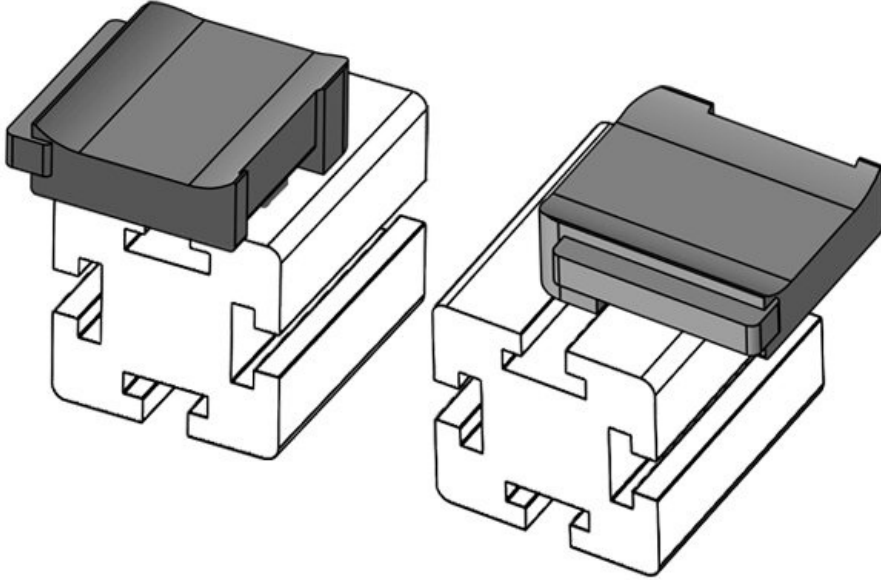

Sipariş No. **61067.9005** Montaj **19 mm**
EAN **4251269333** yüksekliği
620
Paket içi miktarı **10**
KLKB | KLB uyumlu: **KLKB 300 x 17, KLB 15, KLB 20, KLB 25**
Uzunluk **43 mm**
Genişlik **36,5 mm**
Yükseklik **24,5 mm**