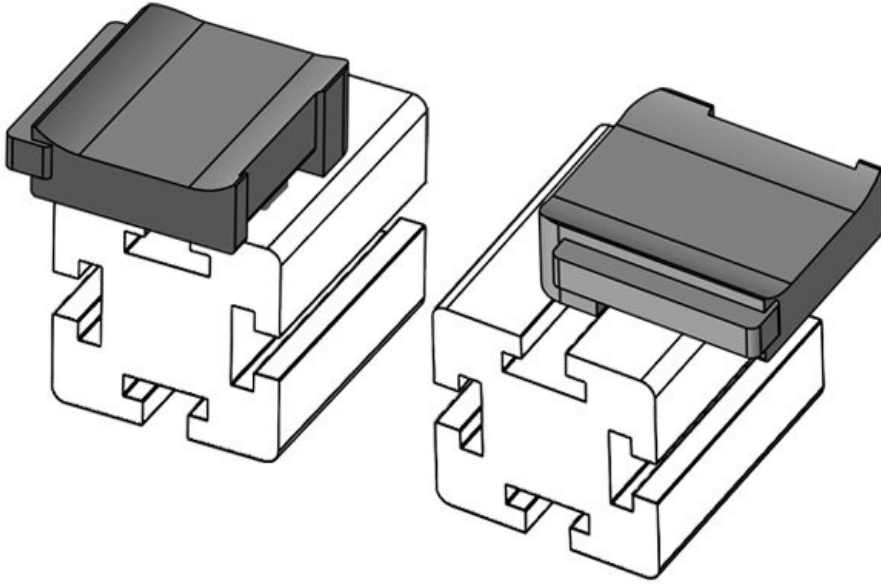

Sipariş No. **61059.9005** Montaj **19 mm**
EAN **4251269331** yüksekliği
770
Paket içi **50**
miktarı
Şunlar için **KLKB 300 x**
uygundur: **17, KLB 15,**
KLB 20, KLB
25
Uzunluk **43 mm**
Genişlik **36,5 mm**
Yükseklik **26 mm**