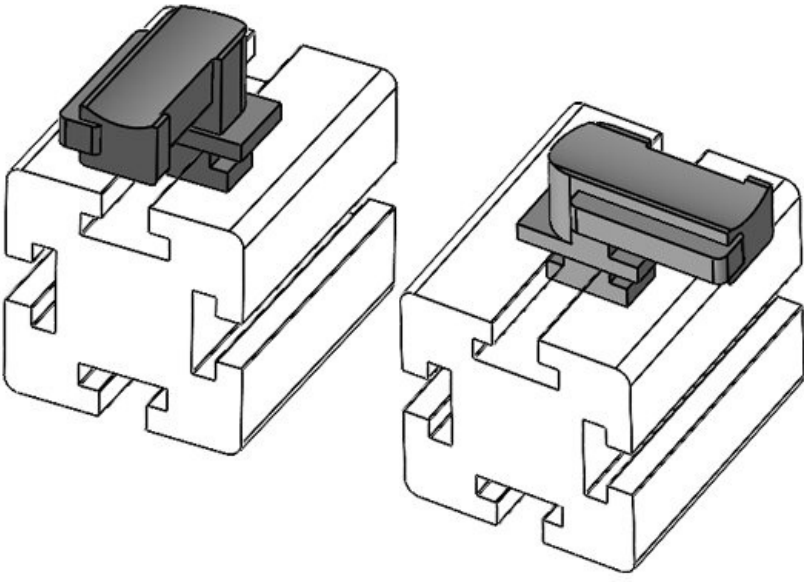

Sipariş No. **61061.9005** Montaj **16,5 mm**
EAN **4251269333** yüksekliği
521
Paket içi **50**
miktarı
KLKB | KLB **KLKB 200 x**
uyumlu: **13, KLB 10,**
KLB 15
Uzunluk **34 mm**
Genişlik **13,5 mm**
Yükseklik **24,5 mm**