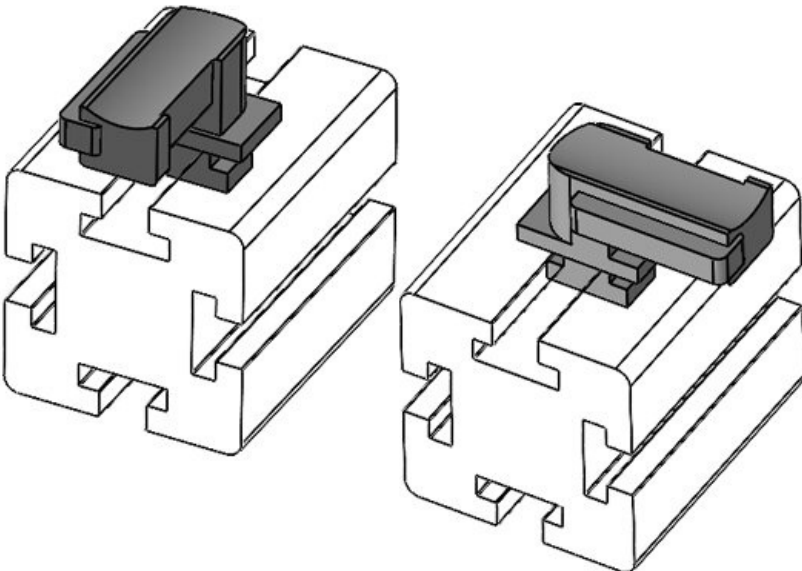

Sipariş No. **61065** Montaj **16,5 mm**
EAN **4251269333** yüksekliği
569
Paket içi **10**
miktarı
KLKB | KLB **KLKB 200 x**
uyumlu: **13, KLB 10,**
KLB 15
Uzunluk **34 mm**
Genişlik **13,5 mm**
Yükseklik **24,5 mm**