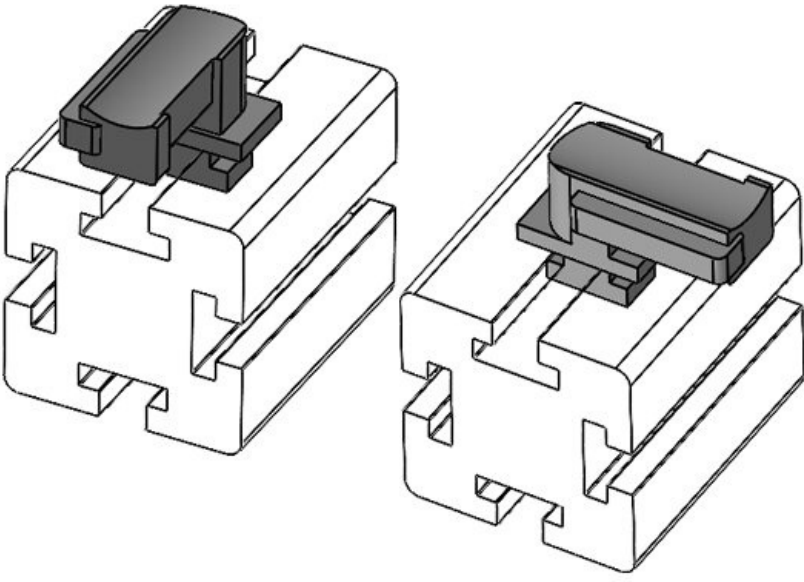

Sipariş No. **61065.9005** Montaj **16,5 mm**
EAN **4251269333** yüksekliği
606
Paket içi **50**
miktarı
KLKB | KLB **KLKB 200 x**
uyumlu: **13, KLB 10,**
KLB 15
Uzunluk **34 mm**
Genişlik **13,5 mm**
Yükseklik **24,5 mm**