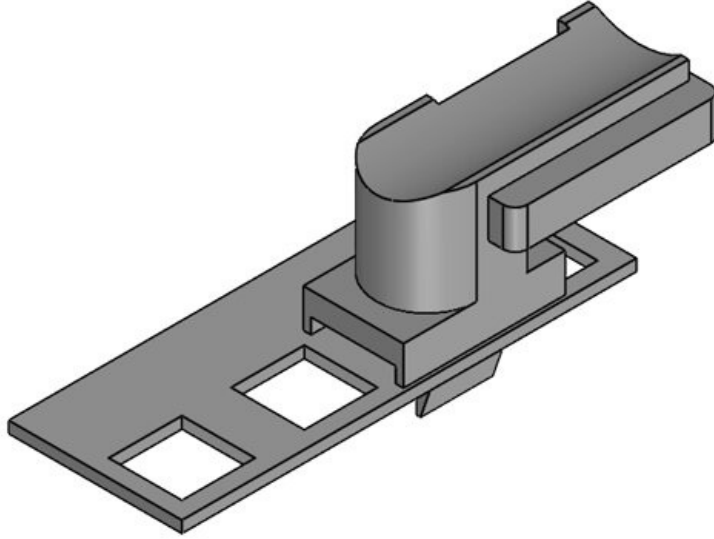

Sipariş No. **61073** Montaj **16,5 mm**
EAN **4251269333** yüksekliği
750
Paket içi
miktarı **10**
KLKB | KLB **KLKB 200 x**
uyumlu: **13, KLB 10,**
KLB 15
Uzunluk **34 mm**
Genişlik **13,5 mm**
Yükseklik **24,5 mm**