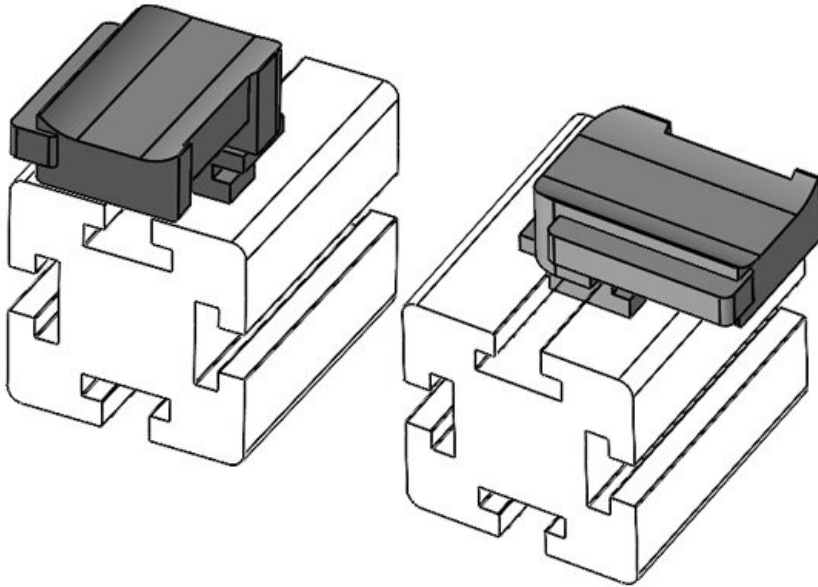

KBH-R 24 Bosch Rexroth G8

Sipariş No. **61055** Montaj **18 mm**
EAN **4251269331** yüksekliği
541
Paket içi **10**
miktarı
KLKB | KLB **KLKB 200 x**
uyumlu: **13, KLB 10,**
KLB 15, KLB
20
Uzunluk **38 mm**
Genişlik **24,5 mm**
Yükseklik **22,5 mm**