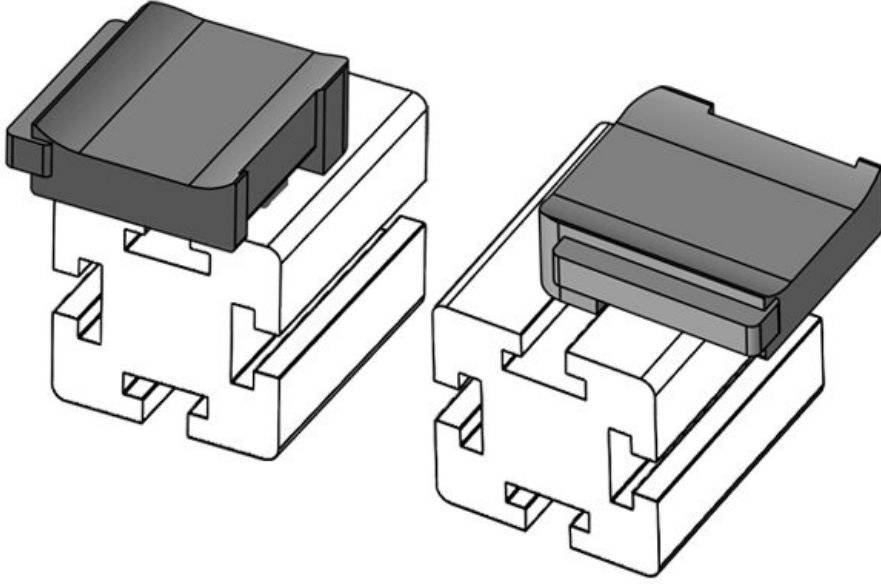

38 mm

Genişlik

24,5 mm

Yükseklik

26 mm

Sipariş No. **61067** Montaj **19 mm**
EAN **4251269333** yüksekliği
583
Paket içi **10**
miktarı
Şunlar için **KLKB 300 x**
uygundur: **17, KLB 15,**
KLB 20, KLB
25
Uzunluk **43 mm**
Genişlik **36,5 mm**
Yükseklik **24,5 mm**