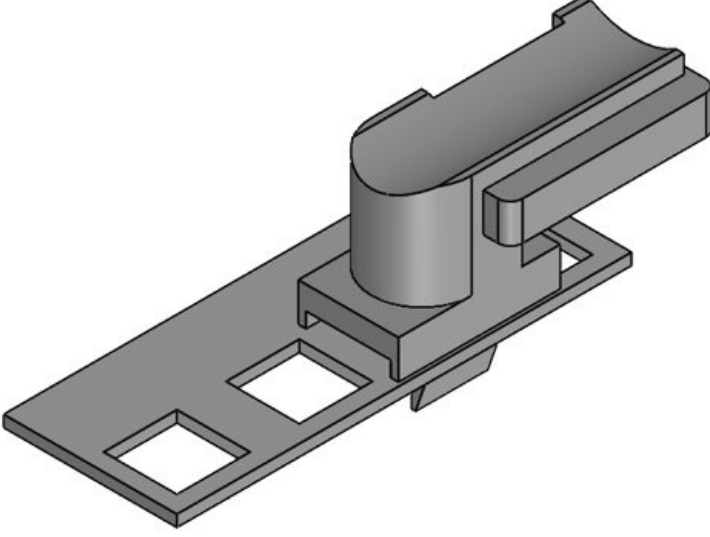

Sipariş No. **61073.9005** Montaj **16,5 mm**
EAN **4251269333** yüksekliği
781
Paket içi **50**
miktarı
Şunlar için **KLKB 200 x**
uygundur: **13, KLB 10,**
KLB 15
Uzunluk **34 mm**
Genişlik **13,5 mm**
Yükseklik **24,5 mm**