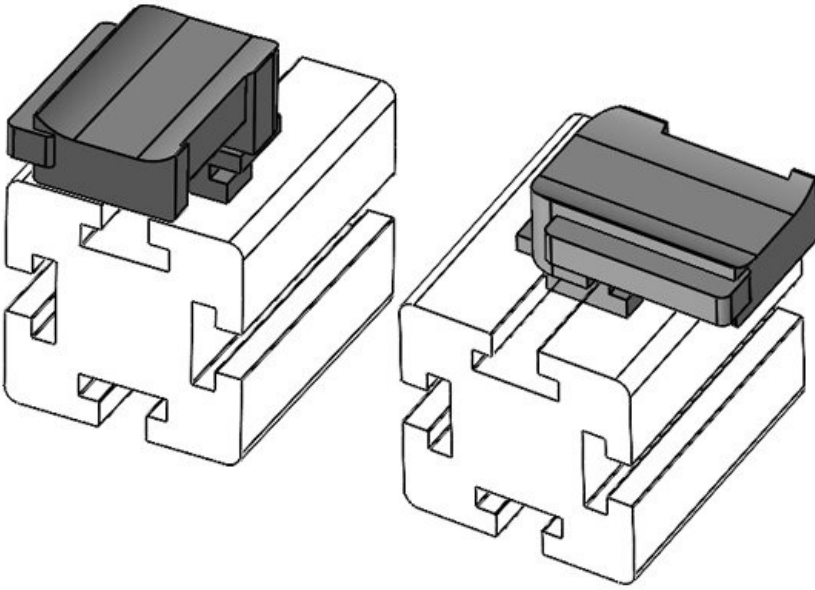

Genişlik

13,5 mm

Yükseklik

19 mm

Sipariş No. **61085** Montaj **18 mm**
EAN **4251269334** yüksekliği
948
Paket içi **10**
miktarı
Şunlar için **KLKB 200 x**
uygundur: **13, KLB 10,**
KLB 15, KLB
20
Uzunluk **38 mm**
Genişlik **24,5 mm**
Yükseklik **23 mm**