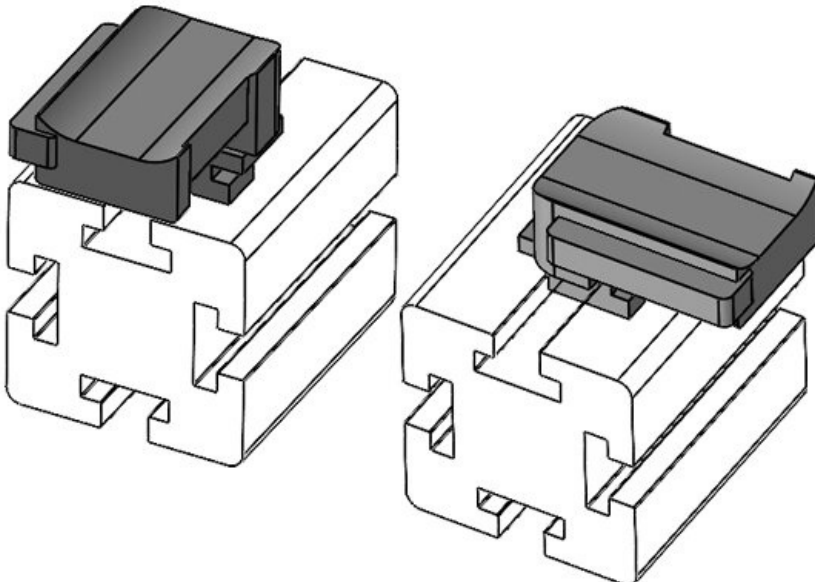

KBH-R 24 MiniTec G8

Sipariş No. **61049.9005** Montaj **18 mm**
EAN **4251269331** yüksekliği
671
Paket içi **50**
miktarı
KLKB | KLB **KLKB 200 x**
uyumlu: **13, KLB 10,**
KLB 15, KLB
20
Uzunluk **38 mm**
Genişlik **24,5 mm**
Yükseklik **24 mm**