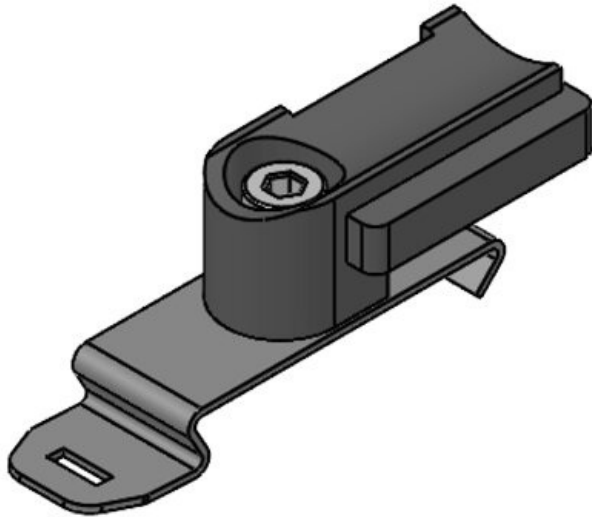

Sipariş No. **61068** Montaj yüksekliği **13,5 mm**
EAN **4251269333**
637
Paket içi miktarı **10**
KLKB | KLB uyumlu: **KLKB 200 x 13, KLB 10, KLB 15**
Uzunluk **57,3 mm**
Genişlik **14 mm**
Yükseklik **20,4 mm**