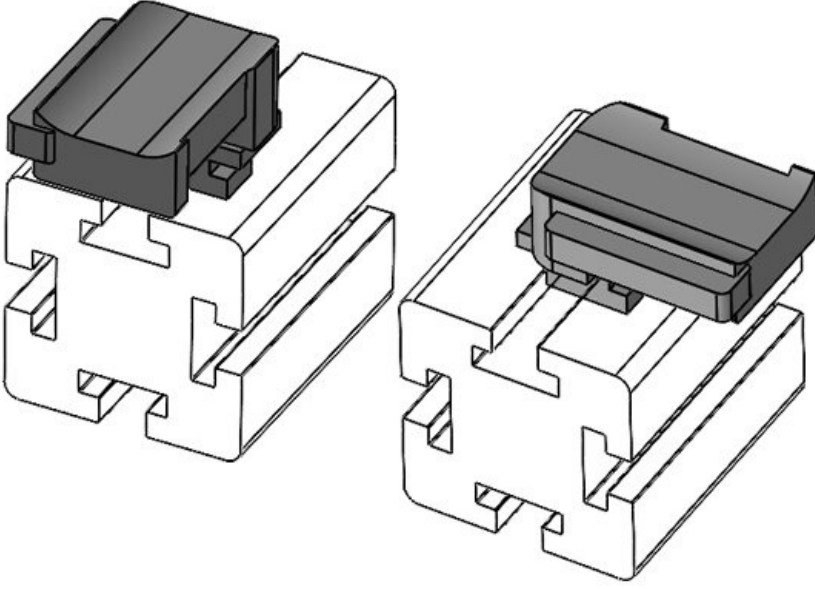

Sipariş No. **61062** Montaj **18 mm**
EAN **4251269333** yüksekliği
491
Paket içi **10**
miktarı
Şunlar için **KLKB 200 x**
uygundur: **13, KLB 10,**
KLB 15, KLB
20
Uzunluk **38 mm**
Genişlik **24,5 mm**
Yükseklik **26 mm**