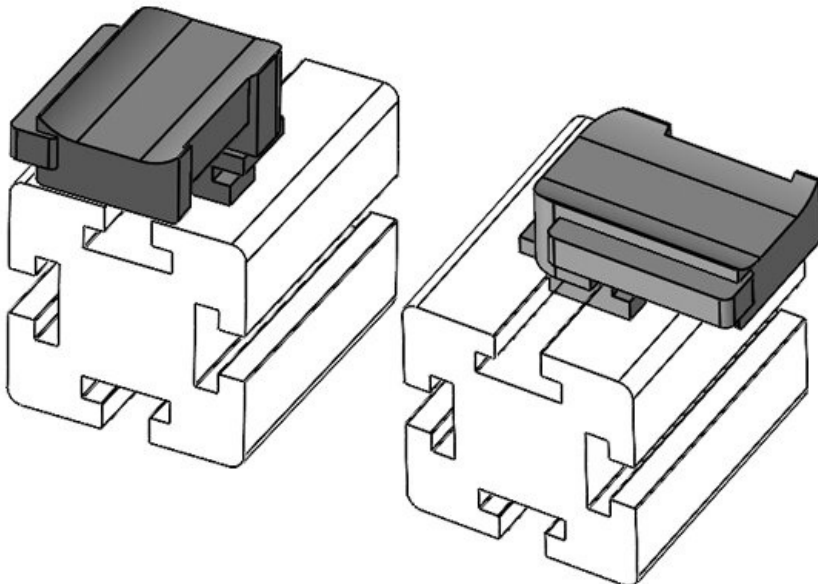

KBH-R 24 MiniTec / item G8

Sipariş No. **61052.9005** Montaj **18 mm**
EAN **4251269331** yüksekliği
701
Paket içi **50**
miktarı
KLKB | KLB **KLKB 200 x**
uyumlu: **13, KLB 10,**
KLB 15, KLB
20
Uzunluk **38 mm**
Genişlik **24,5 mm**
Yükseklik **26 mm**