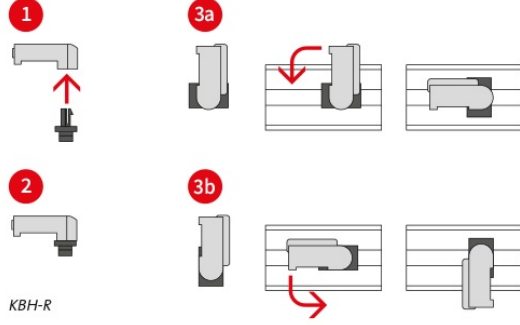

Teknik datalar

Malzeme	Poliamit
Isı	-40 C° - 140 C°
Özellikler	silikonsuz, halojensiz
Montaj şekli	Civata,Geçirme

Avantajlar

- Güvenli sabitleme
- Çok yönlü kullanım
- Çirt bant KLB ve Çirt kablo bağı KLKB için uygun
- Üç farklı genişliği mevcut
- İletkenlerin dört farklı yönlendirme yönü mümkün
- Sonradan kablo çıkarmak veya eklemek oldukça kolay yapılmaktadır
- 90° çevirme kilitti ile çok hızlı montaj (KBH-R)
- Birçok Alüminyum ve yapı profillerine uygun (KBH-R)
- Çok hızlı montaj, vidalı (KBH-S)

Ürün tipleri ve boyutları