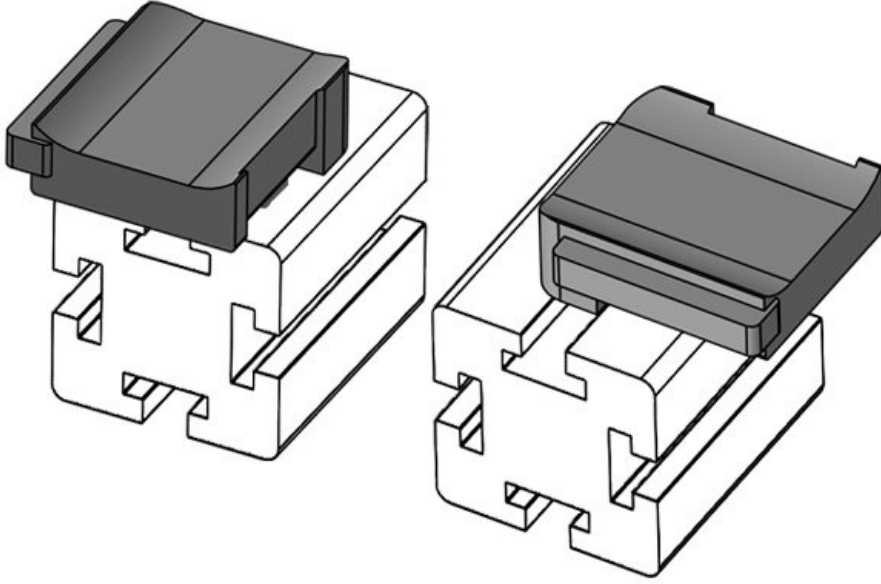

Sipariş No.
EAN

61089.9005
4251269335
068

Montaj
yükseklği

18 mm

Paket içi
miktarı
Şunlar için
uygundur:

50
KLKB 200 x
13, KLB 10,
KLB 15, KLB
20

Uzunluk
Genişlik
Yükseklik

38 mm
24,5 mm
25 mm