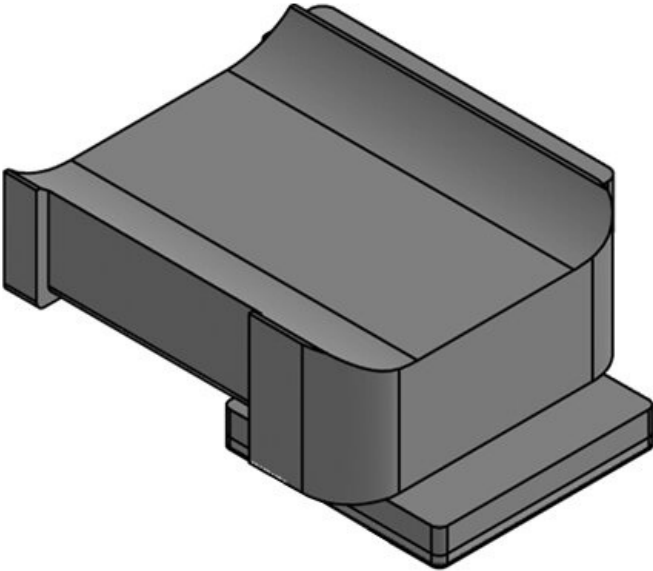

Sipariş No. **61082.9005**
EAN **4251269334**
917
Paket içi miktarı **50**
Şunlar için uygundur: **KLKB 300 x 17, KLB 15, KLB 20, KLB 25**
Uzunluk **50,5 mm**
Genişlik **27 mm**
Yükseklik **20 mm**