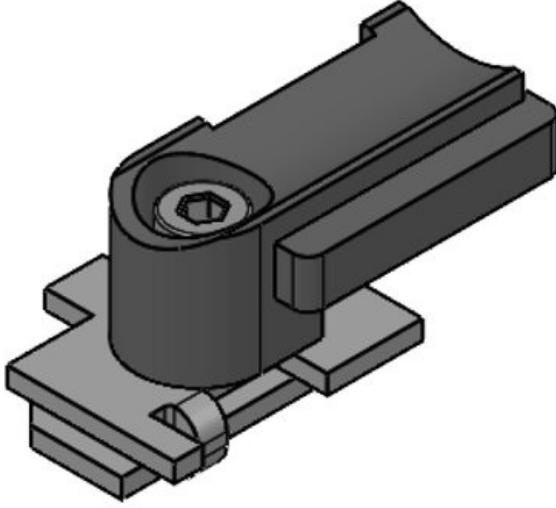

Sipariş No. **61070** Montaj **13,5 mm**
EAN **4251269333** yüksekliği
675
Paket içi **10**
miktarı
KLKB | KLB **KLKB 200 x**
uyumlu: **13, KLB 10,**
KLB 15
Uzunluk **41 mm**
Genişlik **22,5 mm**
Yükseklik **20 mm**