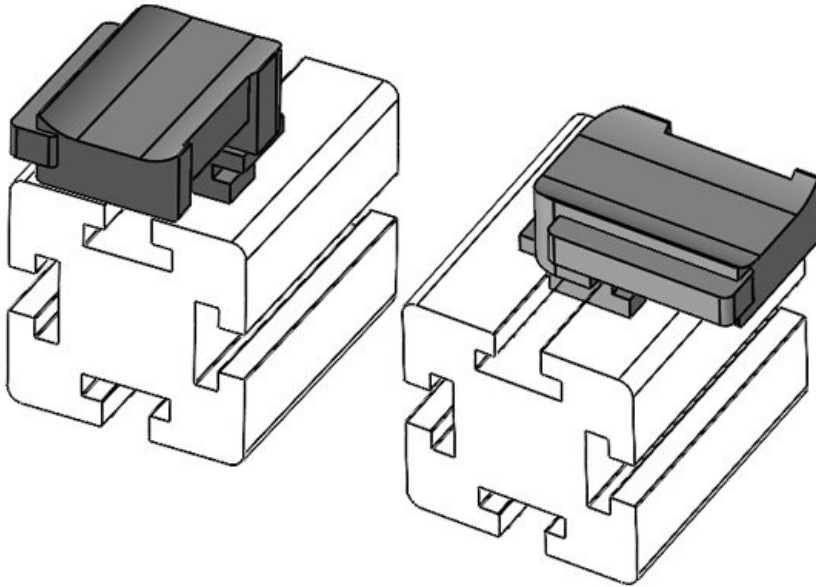

KBH-R 24 Bosch Rexroth G10

Sipariş No. **61058** Montaj **18 mm**
EAN **4251269331** yüksekliği
572
Paket içi **10**
miktarı
KLKB | KLB **KLKB 200 x**
uyumlu: **13, KLB 10,**
KLB 15, KLB
20
Uzunluk **38 mm**
Genişlik **24,5 mm**
Yükseklik **26 mm**