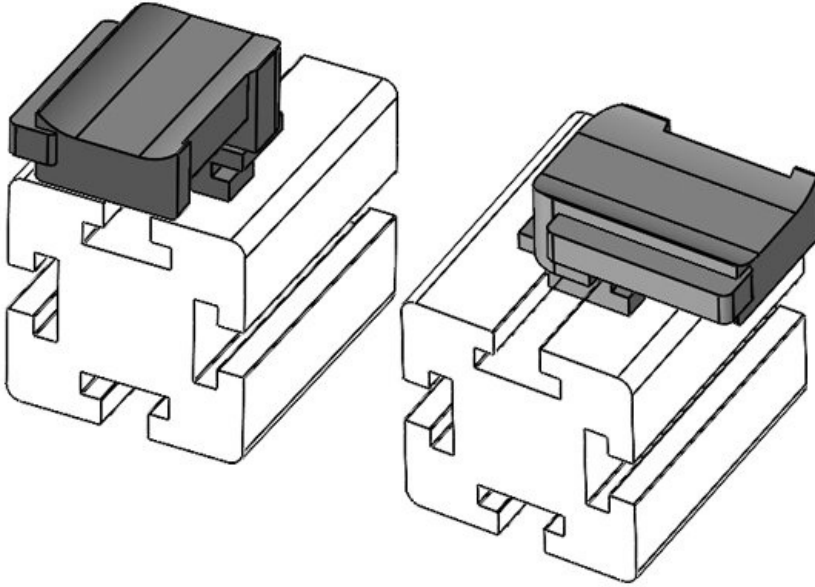

KBH-R 24 MiniTec G8

Sipariş No. **61049** Montaj **18 mm**
EAN **4251269331** yüksekliği
480
Paket içi **10**
miktarı
KLKB | KLB **KLKB 200 x**
uyumlu: **13, KLB 10,**
KLB 15, KLB
20
Uzunluk **38 mm**
Genişlik **24,5 mm**
Yükseklik **24 mm**