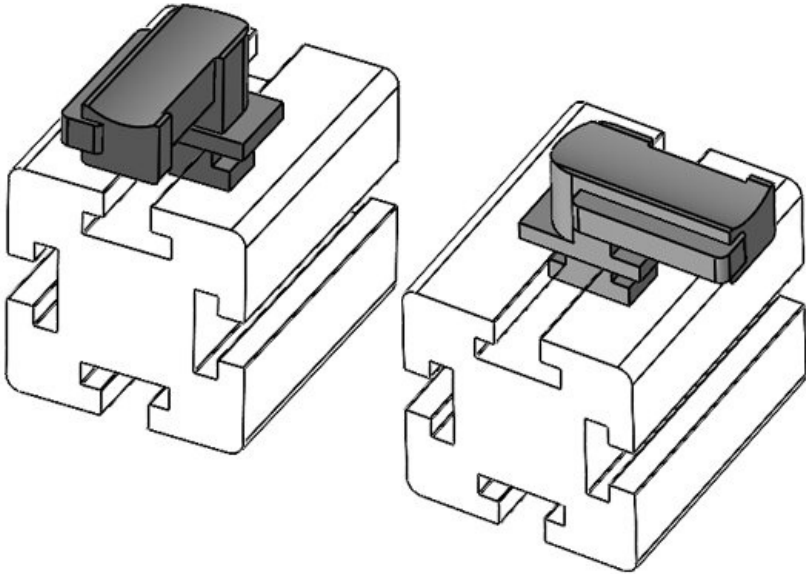

Sipariş No.
EAN

61061.9005
4251269333
521

Montaj
yükseklği

16,5 mm

Paket içi
miktarı

50

Şunlar için
uygundur:

KLKB 200 x
13, KLB 10,
KLB 15

Uzunluk

34 mm

Genişlik

13,5 mm

Yükseklik

24,5 mm