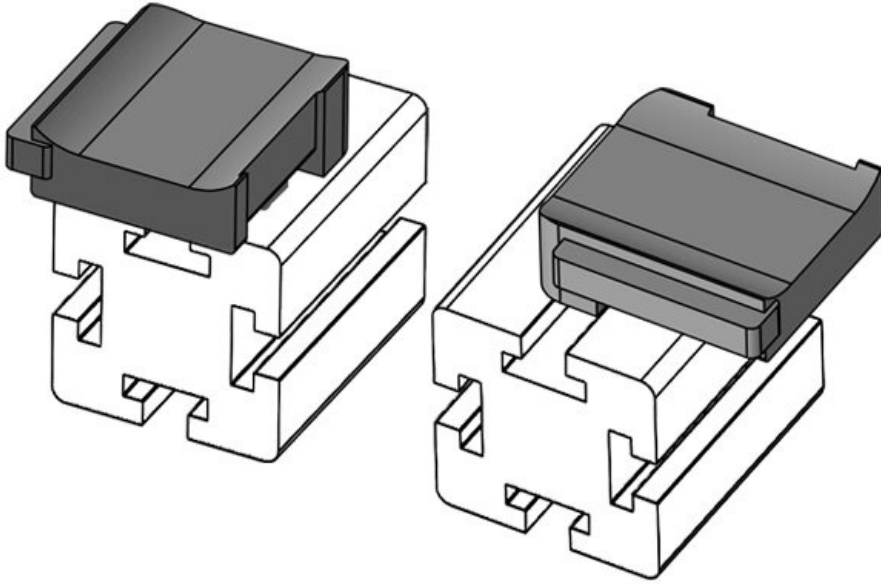

38 mm

Genişlik

24,5 mm

Yükseklik

26 mm

Sipariş No. **61067** Montaj **19 mm**
EAN **4251269333** yüksekliği
583
Paket içi **10**
miktarı
Şunlar için **KLKB 300 x**
uygundur: **17, KLB 15,**
KLB 20, KLB
25
Uzunluk **43 mm**
Genişlik **36,5 mm**
Yükseklik **24,5 mm**