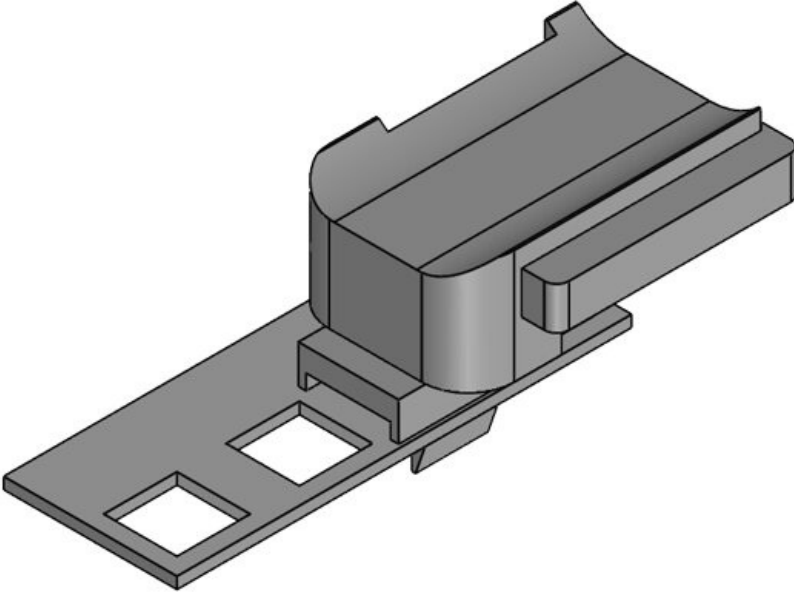

Sipariş No. **61074** Montaj **18 mm**
EAN **4251269333** yüksekliği
767
Paket içi **10**
miktarı
Şunlar için **KLKB 200 x**
uygundur: **13, KLB 10,**
KLB 15, KLB
20
Uzunluk **38 mm**
Genişlik **24,5 mm**
Yükseklik **26 mm**