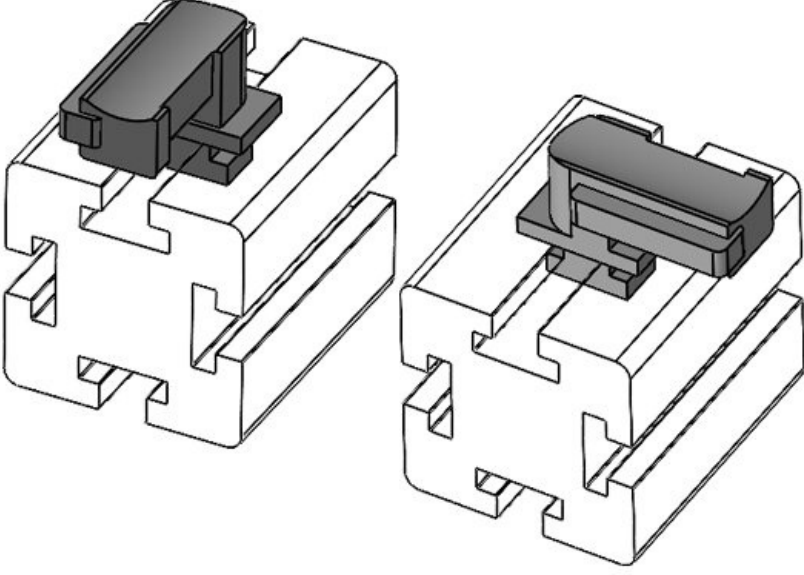

Uzunluk

43 mm

Genişlik

36,5 mm

Yükseklik

24,5 mm

Sipariş No. **61065** Montaj **16,5 mm**
EAN **4251269333** yüksekliği
569
Paket içi **10**
miktarı
Şunlar için **KLKB 200 x**
uygundur: **13, KLB 10,**
KLB 15
Uzunluk **34 mm**
Genişlik **13,5 mm**
Yükseklik **24,5 mm**