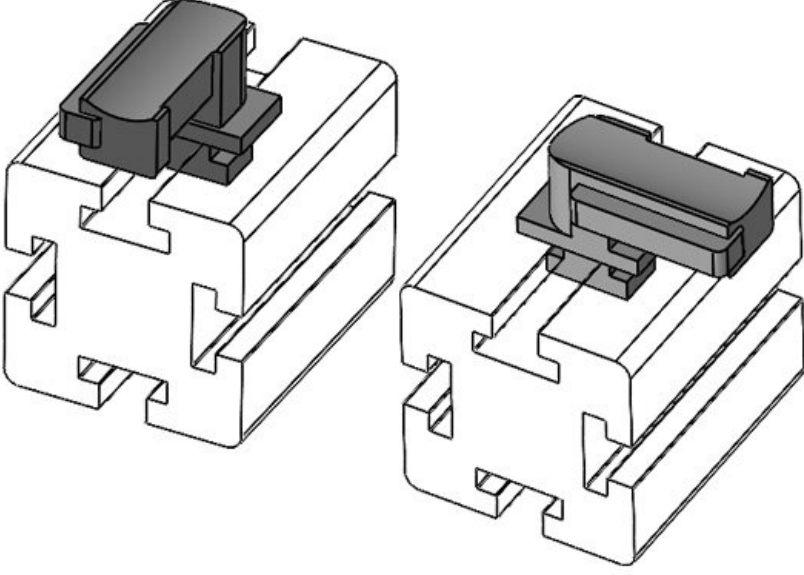

Sipariş No. **61088** Montaj **16,5 mm**
EAN **4251269335** yüksekliği
013
Paket içi **10**
miktarı
Şunlar için **KLKB 200 x**
uygundur: **13, KLB 10,**
KLB 15
Uzunluk **34 mm**
Genişlik **13,5 mm**
Yükseklik **21 mm**