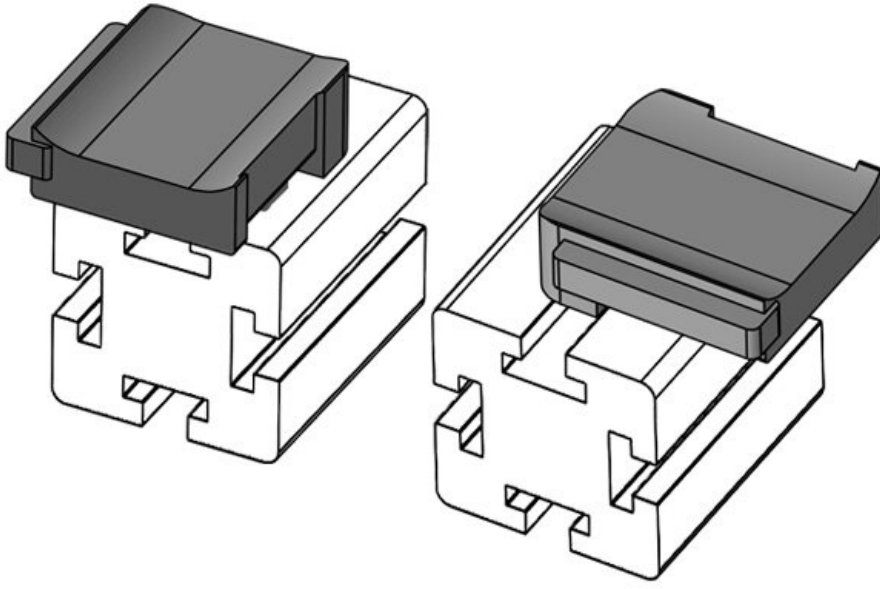

KBH-R 36 Bosch Rexroth G10

Sipariş No.
EAN

61059

Montaj

19 mm

4251269331 yüksekliği
589

Paket içi
miktarı

10

KLKB | KLB
uyumlu:

**KLKB 300 x
17, KLB 15,
KLB 20, KLB
25**

Uzunluk

43 mm

Genişlik

36,5 mm

Yükseklik

26 mm