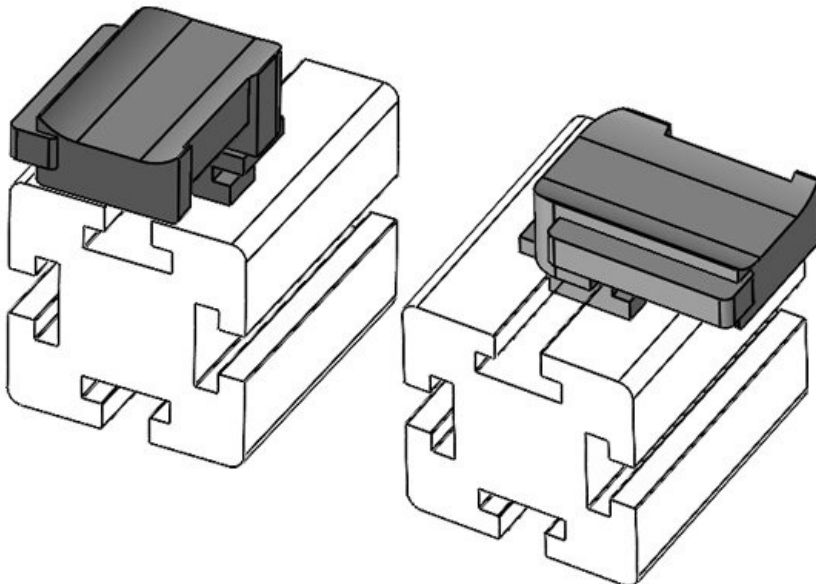

KBH-R 24 Bosch Rexroth G10

Sipariş No. **61058.9005** Montaj **18 mm**
EAN **4251269331** yüksekliği
763
Paket içi **50**
miktarı
KLKB | KLB **KLKB 200 x**
uyumlu: **13, KLB 10,**
KLB 15, KLB
20
Uzunluk **38 mm**
Genişlik **24,5 mm**
Yükseklik **26 mm**