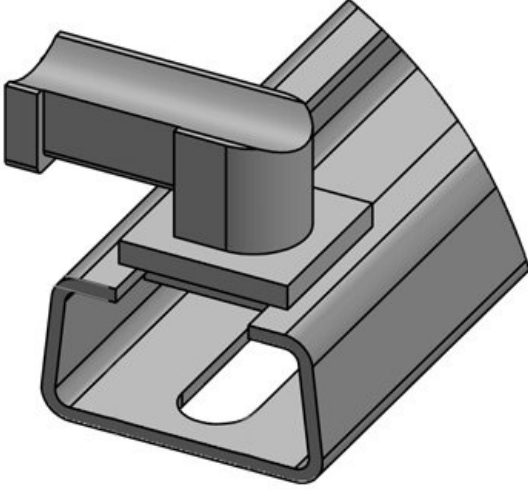

Sipariş No. **61076** Montaj **16,5 mm**
EAN **4251269334** yüksekliği
771
Paket içi **10**
miktarı
Şunlar için **KLKB 200 x**
uygundur: **13, KLB 10,**
KLB 15
Uzunluk **38 mm**
Genişlik **20 mm**
Yükseklik **21 mm**