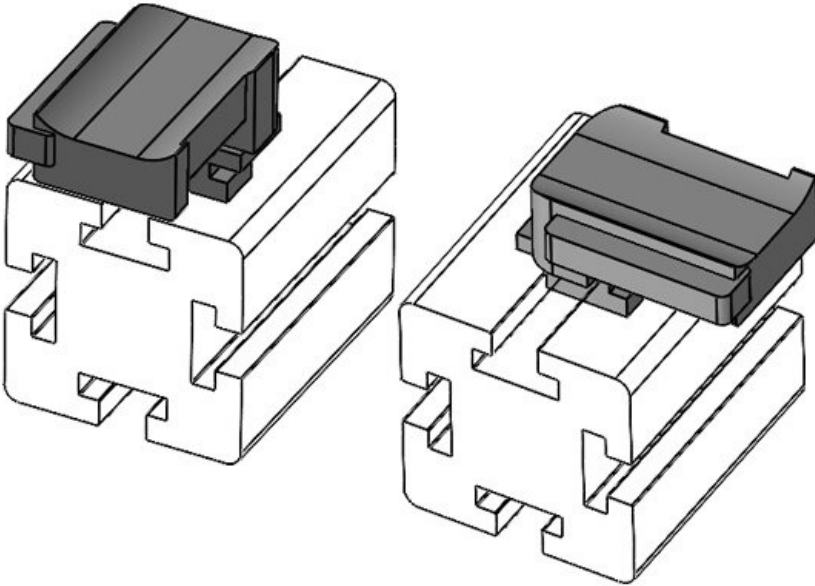

Sipariş No. **61058.9005** Montaj **18 mm**
EAN **4251269331** yüksekliği
763
Paket içi **50**
miktarı
Şunlar için **KLKB 200 x**
uygundur: **13, KLB 10,**
KLB 15, KLB
20
Uzunluk **38 mm**
Genişlik **24,5 mm**
Yükseklik **26 mm**