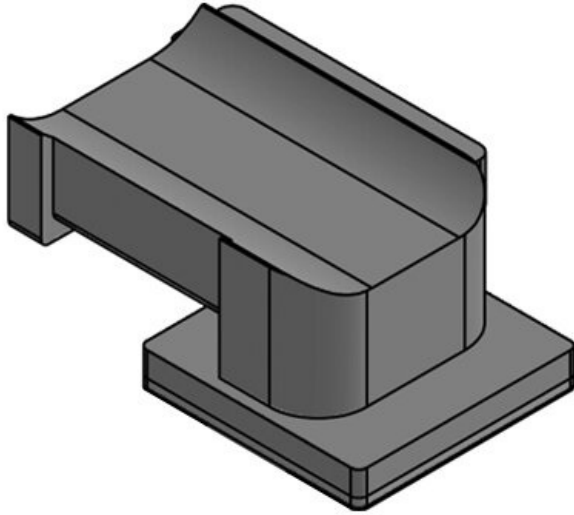

Sipariş No. **61081.9005**
EAN **4251269334**
900
Paket içi miktarı **50**
Şunlar için uygundur: **KLKB 200 x 13, KLB 10, KLB 15, KLB 20**
Uzunluk **45,5 mm**
Genişlik **27 mm**
Yükseklik **19 mm**