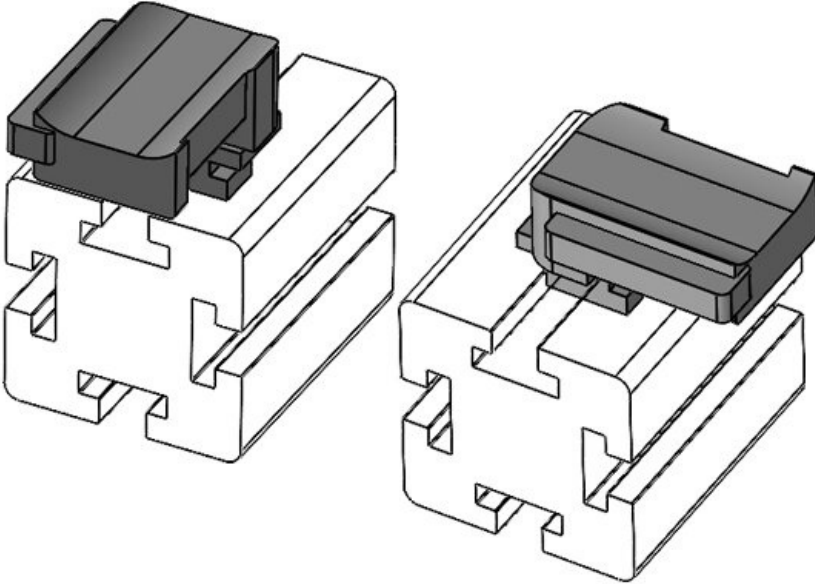

Sipariş No. **61066.9005** Montaj **18 mm**
EAN **4251269333** yüksekliği
613
Paket içi **50**
miktarı
KLKB | KLB **KLKB 200 x**
uyumlu: **13, KLB 10,**
KLB 15, KLB
20
Uzunluk **38 mm**
Genişlik **24,5 mm**
Yükseklik **26 mm**