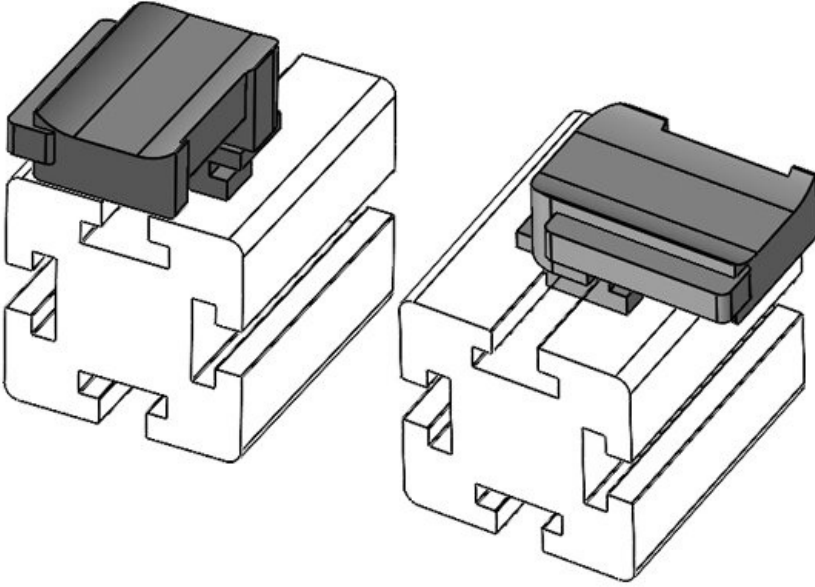

Sipariş No. **61062** Montaj **18 mm**
EAN **4251269333** yüksekliği
491
Paket içi **10**
miktarı
KLKB | KLB **KLKB 200 x**
uyumlu: **13, KLB 10,**
KLB 15, KLB
20
Uzunluk **38 mm**
Genişlik **24,5 mm**
Yükseklik **26 mm**