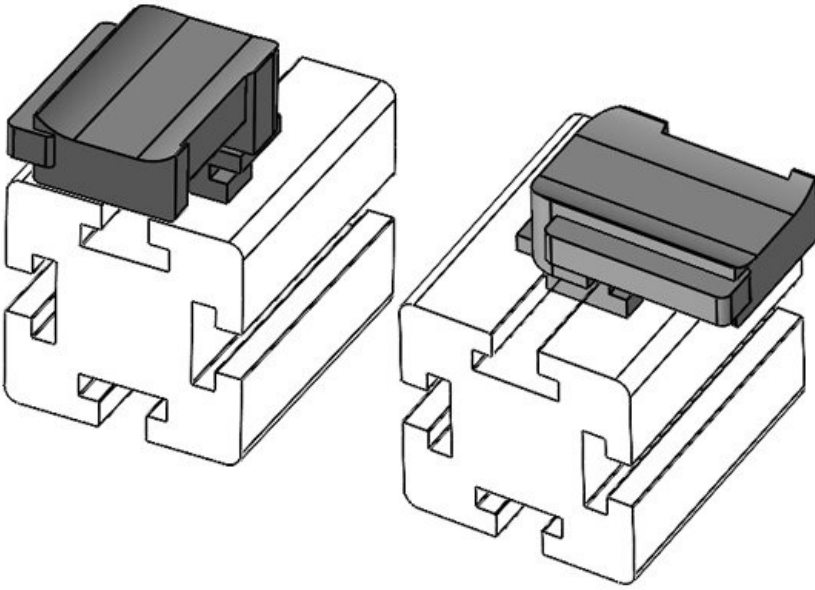

34 mm

Genişlik

13,5 mm

Yükseklik

23 mm

Sipariş No. **61049** Montaj **18 mm**
EAN **4251269331** yüksekliği
480
Paket içi **10**
miktarı
Şunlar için **KLKB 200 x**
uygundur: **13, KLB 10,**
KLB 15, KLB
20
Uzunluk **38 mm**
Genişlik **24,5 mm**
Yükseklik **24 mm**