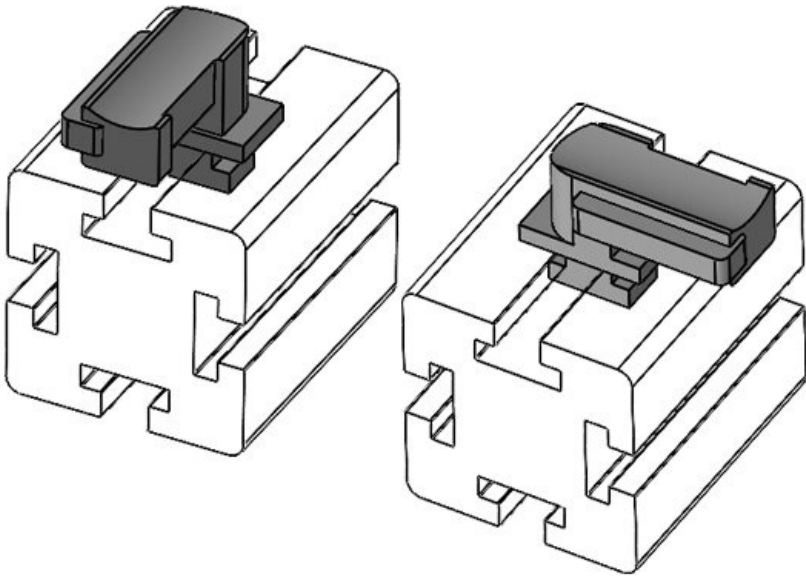

Genişlik

13,5 mm

Yükseklik

19 mm

Sipariş No. **61085** Montaj **18 mm**
EAN **4251269334** yüksekliği
948
Paket içi **10**
miktarı
Şunlar için **KLKB 200 x**
uygundur: **13, KLB 10,**
KLB 15, KLB
20
Uzunluk **38 mm**
Genişlik **24,5 mm**
Yükseklik **23 mm**