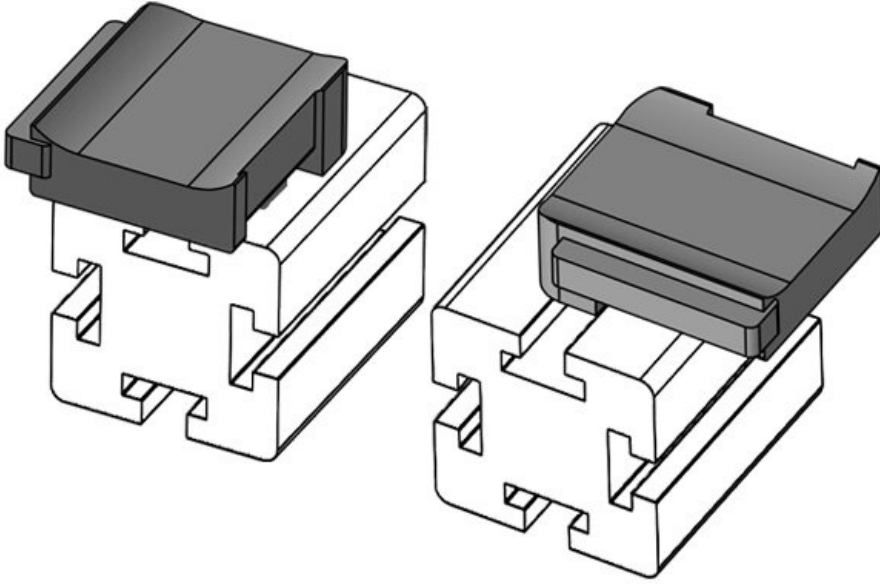

Sipariş No. **61086.9005** Montaj **19 mm**
EAN **4251269334** yüksekliği
993
Paket içi **50**
miktarı
Şunlar için **KLKB 300 x**
uygundur: **17, KLB 15,**
KLB 20, KLB
25
Uzunluk **43 mm**
Genişlik **36,5 mm**
Yükseklik **24 mm**