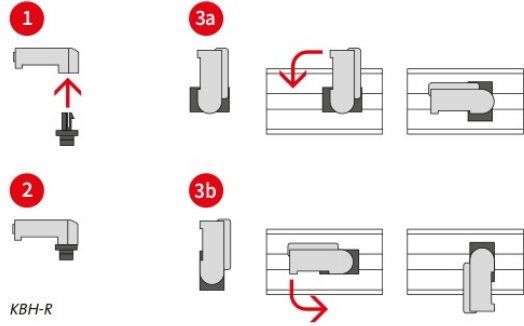

Teknik datalar

Malzeme	Poliamid
Isı	-40 C° - 140 C°
Özellikler	silikonsuz, halojensiz

Avantajlar

- Güvenli sabitleme
- Çok yönlü kullanım
- Çirt band KLB ve Çirt kablo bağı KLKB için uygun
- Üç farklı genişliği mevcut
- İletkenlerin dört farklı yönlendirme yönü mümkün
- Sonradan kablo çıkarmak veya eklemek oldukça kolay yapılmaktadır
- Birçok Alüminyum ve yapı profillerine uygun
- Çok hızlı montaj

Ürün tipleri ve boyutları