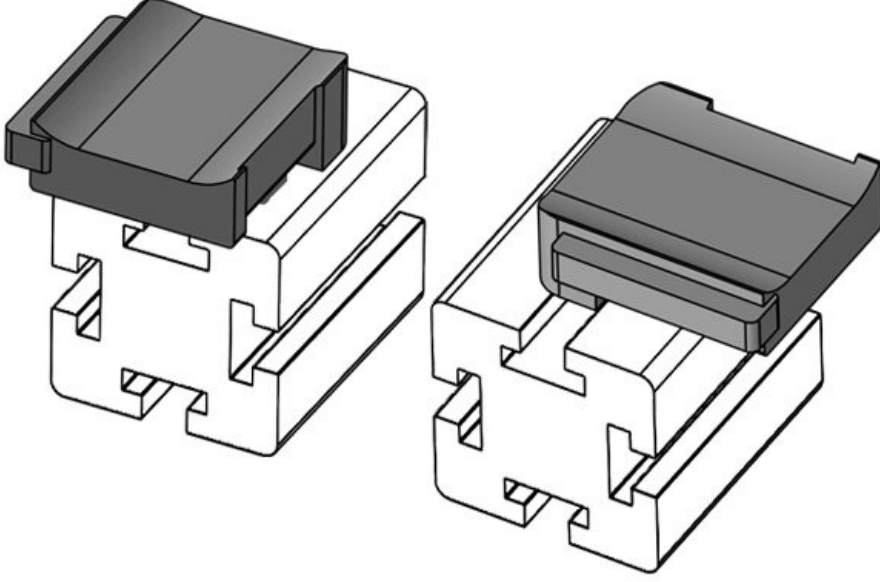

Sipariş No. **61056** Montaj **19 mm**
EAN **4251269331** yüksekliği
558
Paket içi **10**
miktarı
Şunlar için **KLKB 300 x**
uygundur: **17, KLB 15,**
KLB 20, KLB
25
Uzunluk **43 mm**
Genişlik **36,5 mm**
Yükseklik **22,5 mm**