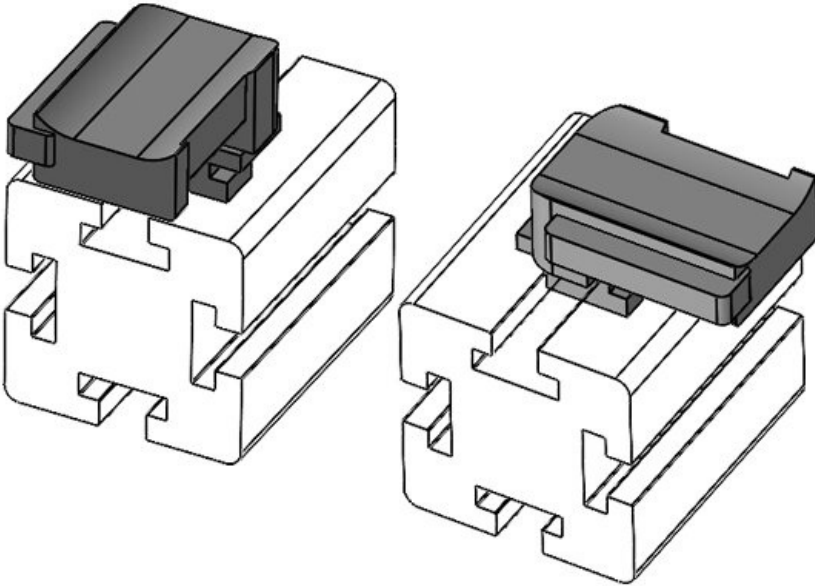

Sipariş No.
EAN

61089.9005
4251269335
068

Montaj
yükseklği

18 mm

Paket içi
miktarı
Şunlar için
uygundur:

50
KLKB 200 x
13, KLB 10,
KLB 15, KLB
20

Uzunluk
Genişlik
Yükseklik

38 mm
24,5 mm
25 mm