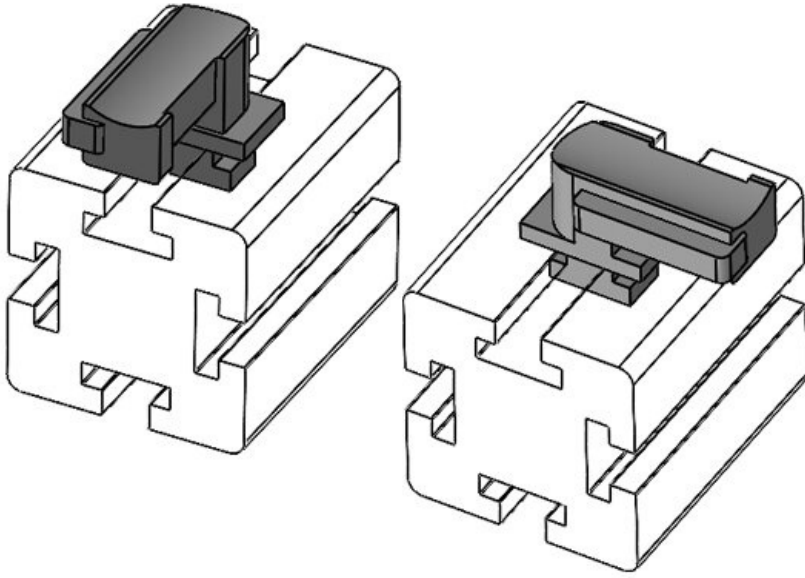

KBH-R 12 Bosch Rexroth G10

Sipariş No. **61057.9005** Montaj **16,5 mm**
EAN **4251269331** yüksekliği
756
Paket içi **50**
miktarı
KLKB | KLB **KLKB 200 x**
uyumlu: **13, KLB 10,**
KLB 15
Uzunluk **34 mm**
Genişlik **13,5 mm**
Yükseklik **26 mm**