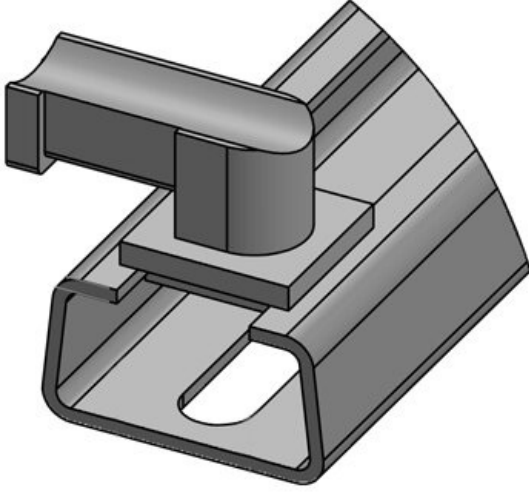

Sipariş No. **61076.9005** Montaj **16,5 mm**
EAN **4251269334** yüksekliği
818
Paket içi **50**
miktarı
Şunlar için **KLKB 200 x**
uygundur: **13, KLB 10,**
KLB 15
Uzunluk **38 mm**
Genişlik **20 mm**
Yükseklik **21 mm**