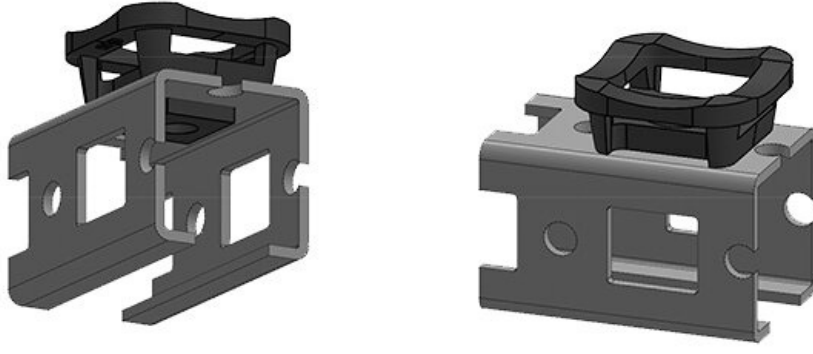

Sipariş No. **61018**
EAN **4251269315**
893
Paket içi
miktarı **100**
KLKB | KLB **KLKB 200 x**
uyumlu: **7, KLKB 200**
x 13, KLB 10