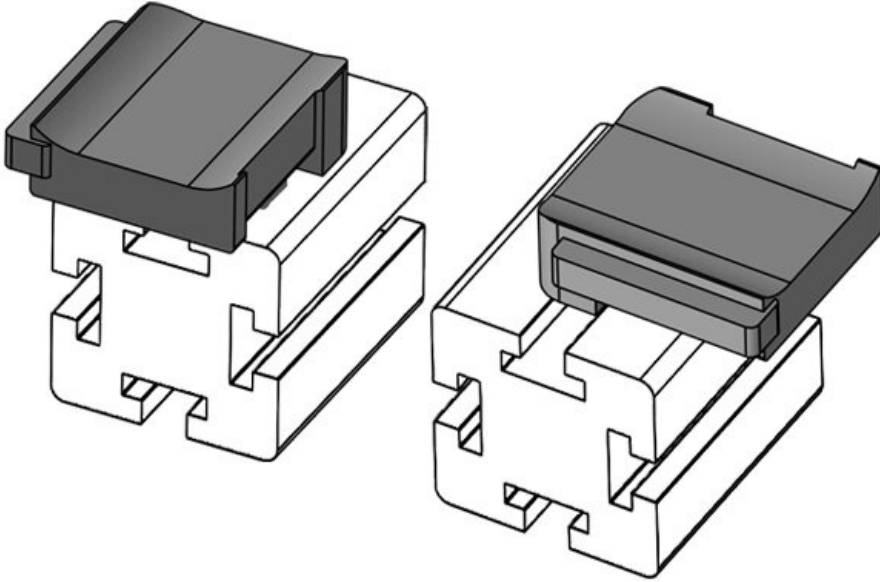

Sipariş No. **61050.9005** Montaj **19 mm**
EAN **4251269331** yüksekliği
688
Paket içi **50**
miktarı
Şunlar için **KLKB 300 x**
uygundur: **17, KLB 15,**
KLB 20, KLB
25
Uzunluk **43 mm**
Genişlik **36,5 mm**
Yükseklik **23 mm**