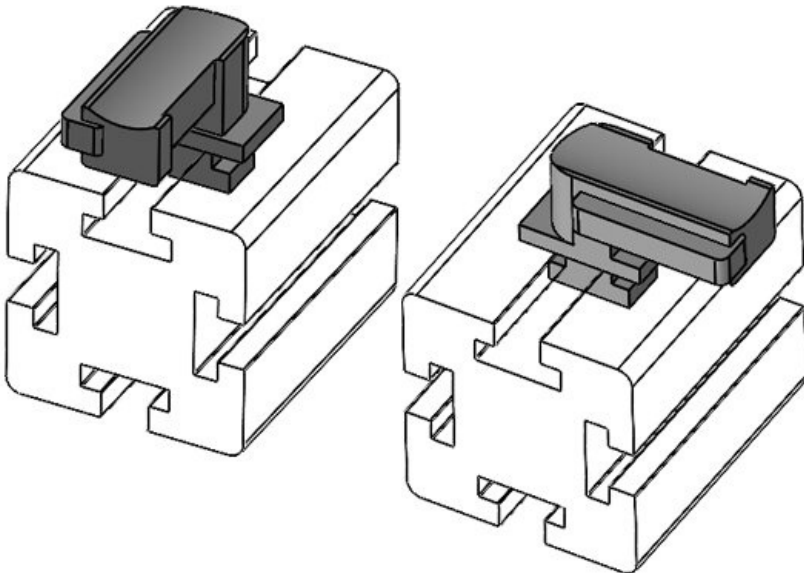

KBH-R 12 Bosch Rexroth G10

Sipariş No.	61057	Montaj	16,5 mm
EAN	4251269331	yüksekliği	
	565		
Paket içi miktarı	10		
KLKB | KLB uyumlu:	KLKB 200 x 13, KLB 10, KLB 15		
Uzunluk	34 mm		
Genişlik	13,5 mm		
Yükseklik	26 mm