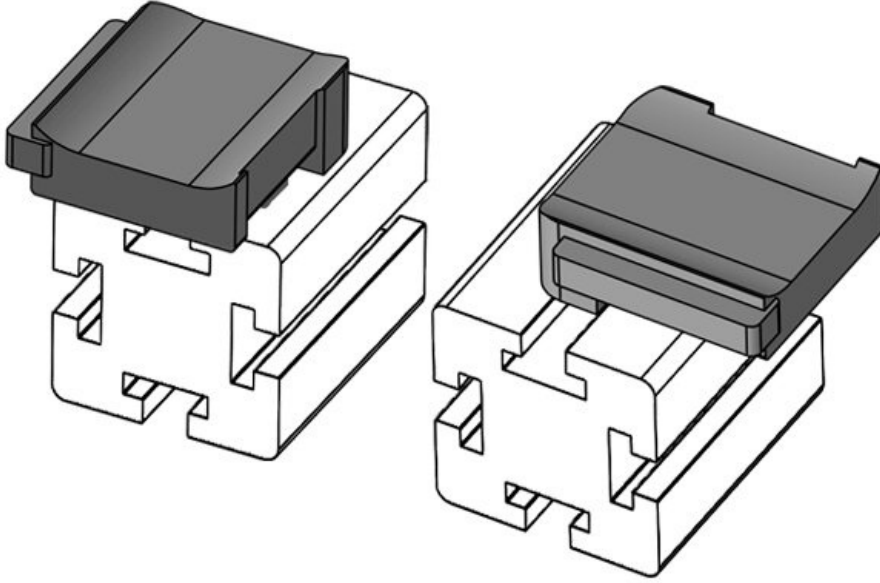

KBH-R 36 MiniTec G8

Sipariş No. **61050.9005** Montaj **19 mm**
EAN **4251269331** yüksekliği
688
Paket içi **50**
miktarı
KLKB | KLB **KLKB 300 x**
uyumlu: **17, KLB 15,**
KLB 20, KLB
25
Uzunluk **43 mm**
Genişlik **36,5 mm**
Yükseklik **23 mm**