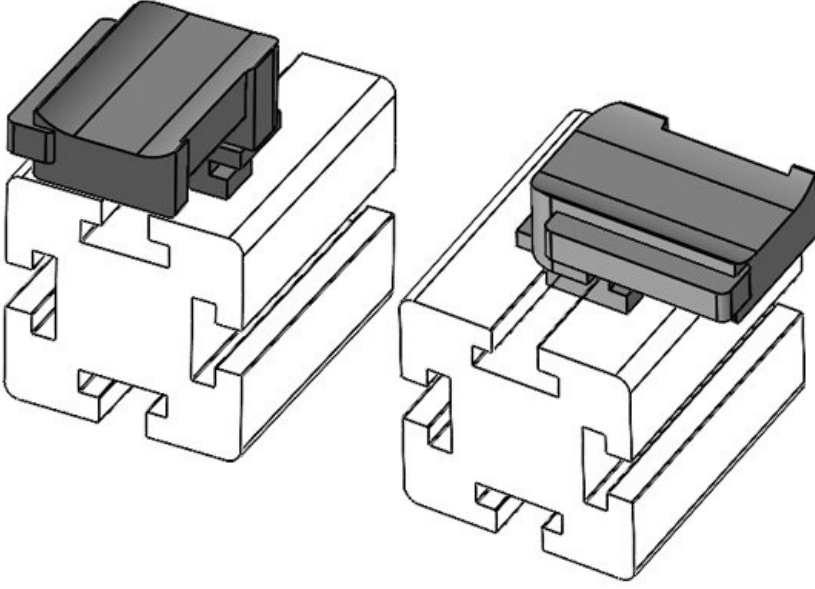

34 mm

Genişlik

13,5 mm

Yükseklik

23 mm

Sipariş No. **61049** Montaj **18 mm**
EAN **4251269331** yüksekliği
480
Paket içi **10**
miktarı
Şunlar için **KLKB 200 x**
uygundur: **13, KLB 10,**
KLB 15, KLB
20
Uzunluk **38 mm**
Genişlik **24,5 mm**
Yükseklik **24 mm**