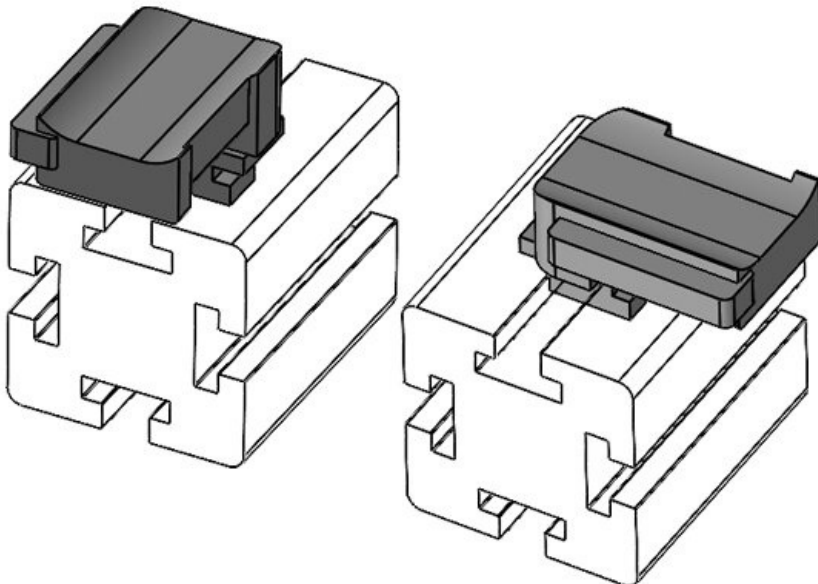

KBH-R 24 Bosch Rexroth G8

Sipariş No. **61055.9005** Montaj **18 mm**
EAN **4251269331** yüksekliği
732
Paket içi **50**
miktarı
KLKB | KLB **KLKB 200 x**
uyumlu: **13, KLB 10,**
KLB 15, KLB
20
Uzunluk **38 mm**
Genişlik **24,5 mm**
Yükseklik **22,5 mm**