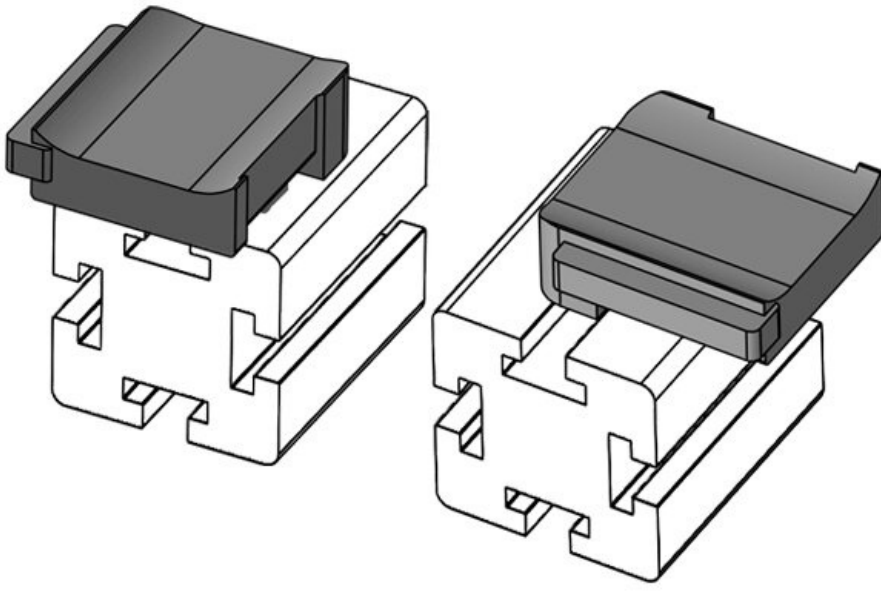

Sipariş No. **61063** Montaj **19 mm**
EAN **4251269333** yüksekliği
507
Paket içi **10**
miktarı
KLKB | KLB **KLKB 300 x**
uyumlu: **17, KLB 15,**
KLB 20, KLB
25
Uzunluk **43 mm**
Genişlik **36,5 mm**
Yükseklik **24,5 mm**