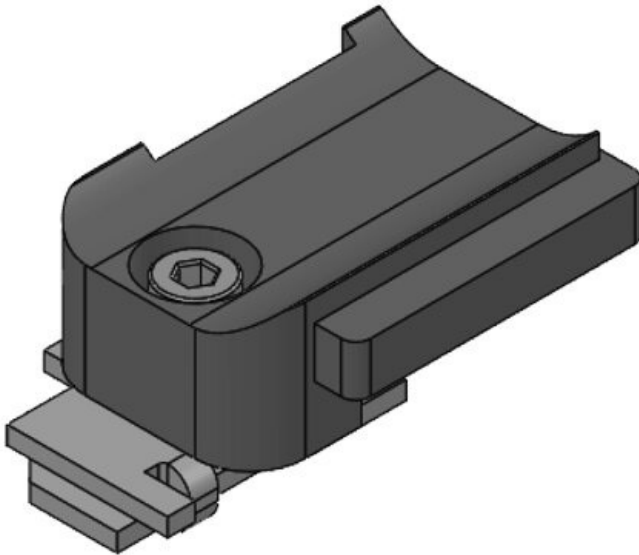

Sipariş No. **61071** Montaj **14,8 mm**
EAN **4251269333** yüksekliği
682
Paket içi **10**
miktarı
KLKB | KLB **KLKB 200 x**
uyumlu: **13, KLB 10,**
KLB 15, KLB
20
Uzunluk **46 mm**
Genişlik **22,5 mm**
Yükseklik **21,3 mm**