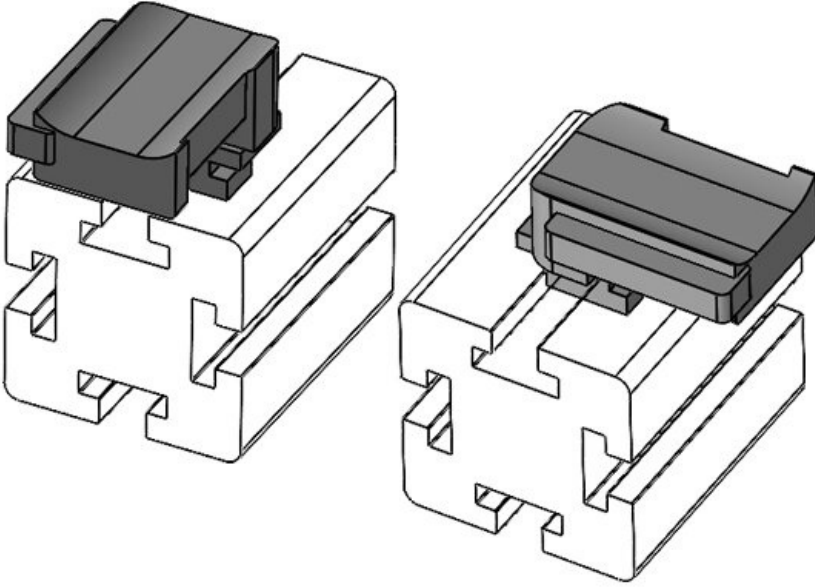

Sipariş No. **61066** Montaj **18 mm**
EAN **4251269333** yüksekliği
576
Paket içi **10**
miktarı
KLKB | KLB **KLKB 200 x**
uyumlu: **13, KLB 10,**
KLB 15, KLB
20
Uzunluk **38 mm**
Genişlik **24,5 mm**
Yükseklik **26 mm**