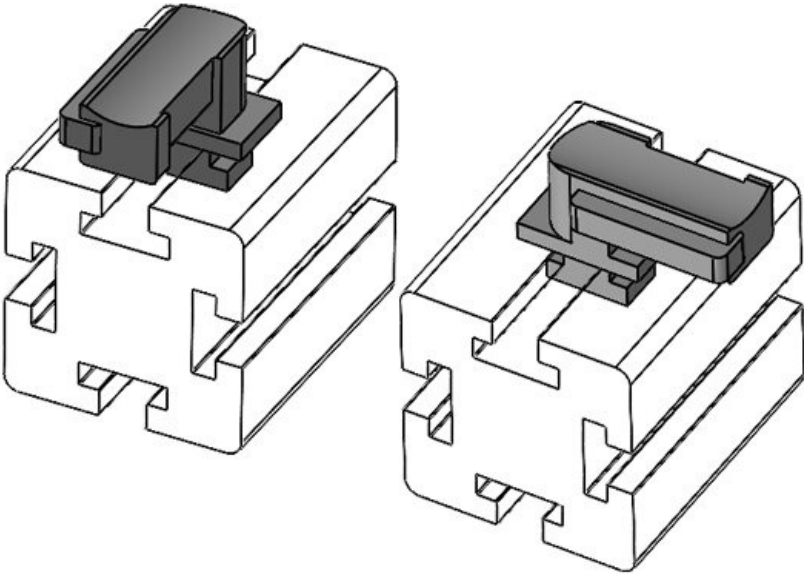

Sipariş No.
EAN

61048.9005
4251269331
664

Montaj
yüksekliği

16,5 mm

Paket içi
miktarı

50

Şunlar için
uygundur:

KLKB 200 x
13, KLB 10,
KLB 15

Uzunluk

34 mm

Genişlik

13,5 mm

Yükseklik

23 mm