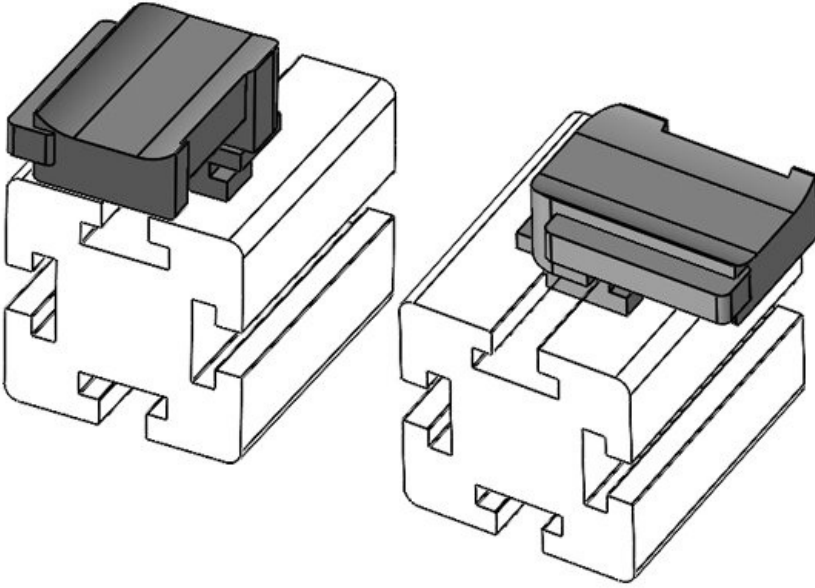

34 mm

Genişlik

13,5 mm

Yükseklik

22,5 mm

Sipariş No. **61055** Montaj **18 mm**
EAN **4251269331** yüksekliği
541
Paket içi **10**
miktarı
Şunlar için **KLKB 200 x**
uygundur: **13, KLB 10,**
KLB 15, KLB
20
Uzunluk **38 mm**
Genişlik **24,5 mm**
Yükseklik **22,5 mm**