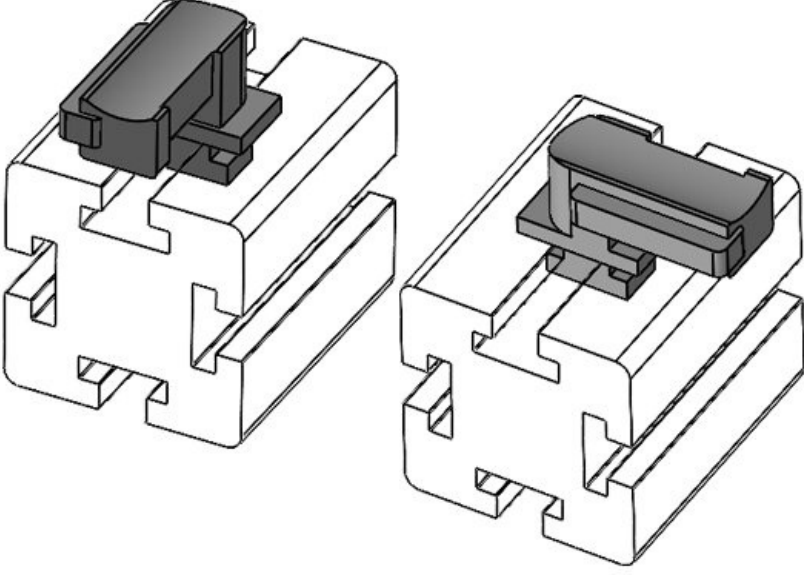

Sipariş No. **61057** Montaj **16,5 mm**
EAN **4251269331** yüksekliği
565
Paket içi **10**
miktarı
Şunlar için **KLKB 200 x**
uygundur: **13, KLB 10,**
KLB 15
Uzunluk **34 mm**
Genişlik **13,5 mm**
Yükseklik **26 mm**