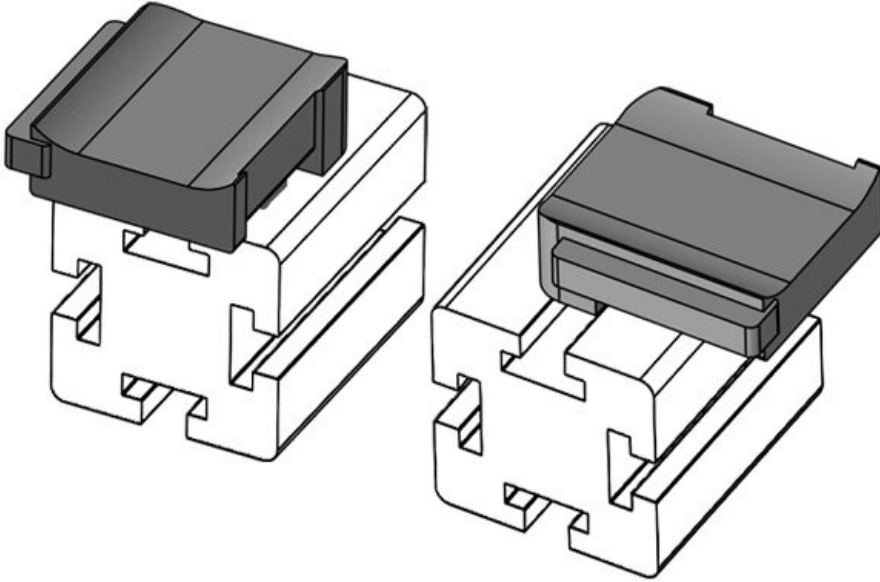

Sipariş No. **61056.9005** Montaj **19 mm**
EAN **4251269331** yüksekliği
749
Paket içi **50**
miktarı
Şunlar için **KLKB 300 x**
uygundur: **17, KLB 15,**
KLB 20, KLB
25
Uzunluk **43 mm**
Genişlik **36,5 mm**
Yükseklik **22,5 mm**