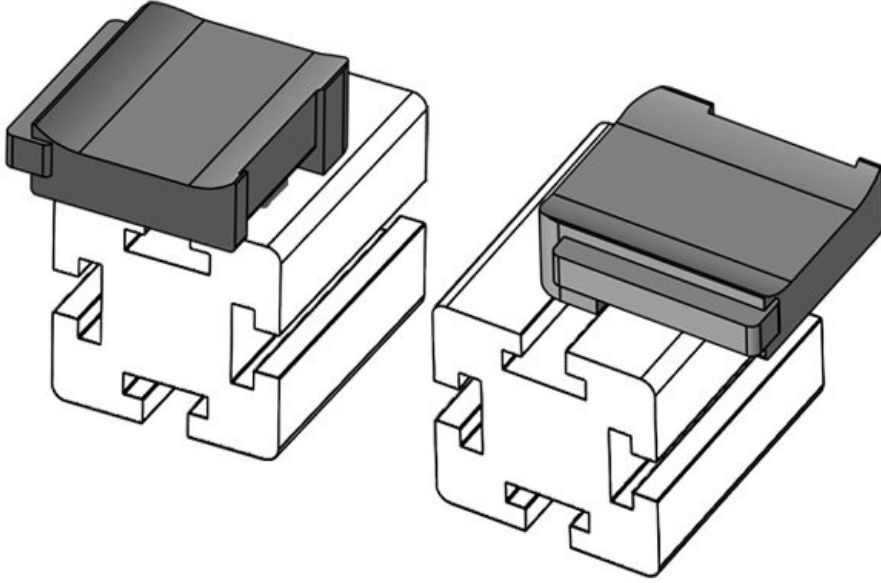

KBH-R 36 Bosch Rexroth G8

Sipariş No.	61056.9005	Montaj	19 mm
EAN	4251269331	yüksekliği	
	749		
Paket içi miktarı	50		
KLKB | KLB uyumlu:	KLKB 300 x 17, KLB 15, KLB 20, KLB 25		
Uzunluk	43 mm		
Genişlik	36,5 mm		
Yükseklik	22,5 mm