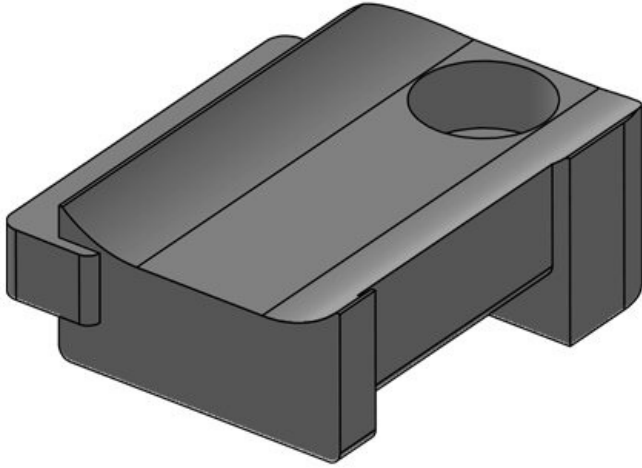

Sipariş No.	61031.9005	Çivata delik	1
EAN	4251269331	adetleri	
Paket içi miktarı	602	Çivata delik	5,3 mm
Şunlar için uygundur:	50	çapları	
		KLKB 200 x	
		13, KLB 10,	
		KLB 15, KLB	
		20	
Uzunluk	38 mm		
Genişlik	24,5 mm		
Yükseklik	14,8 mm