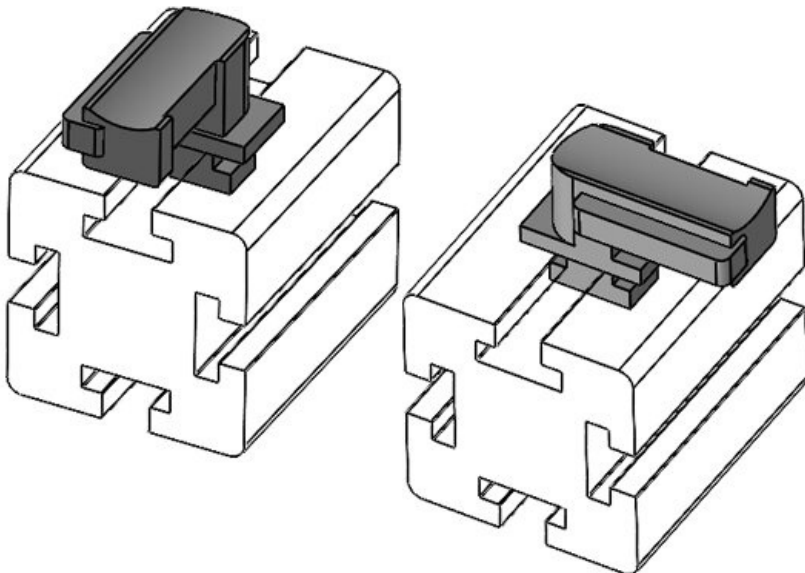

Sipariş No. **61061** Montaj **16,5 mm**
EAN **4251269333** yüksekliği
484
Paket içi **10**
miktarı
KLKB | KLB **KLKB 200 x**
uyumlu: **13, KLB 10,**
KLB 15
Uzunluk **34 mm**
Genişlik **13,5 mm**
Yükseklik **24,5 mm**