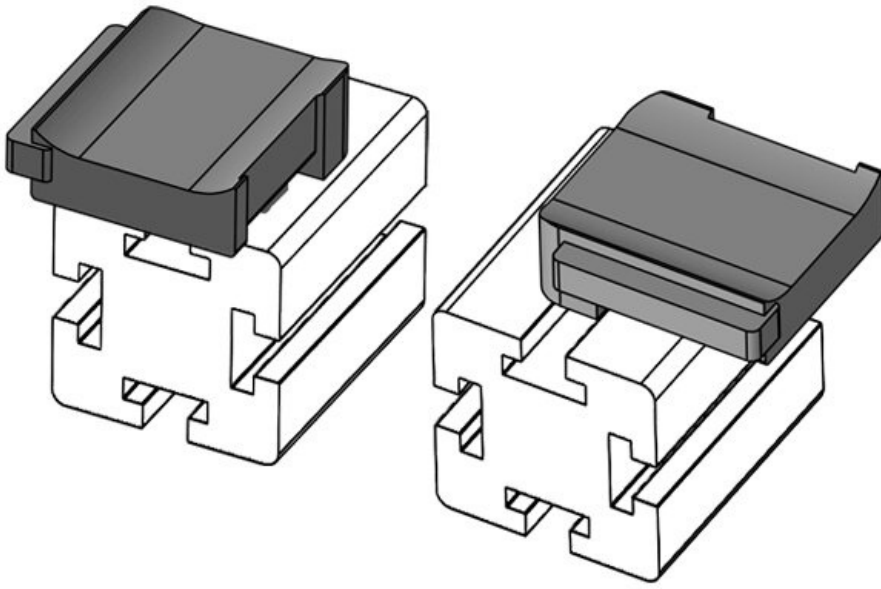

Sipariş No. **61067** Montaj **19 mm**
EAN **4251269333** yüksekliği
583
Paket içi miktarı **10**
KLKB | KLB uyumlu: **KLKB 300 x 17, KLB 15, KLB 20, KLB 25**
Uzunluk **43 mm**
Genişlik **36,5 mm**
Yükseklik **24,5 mm**