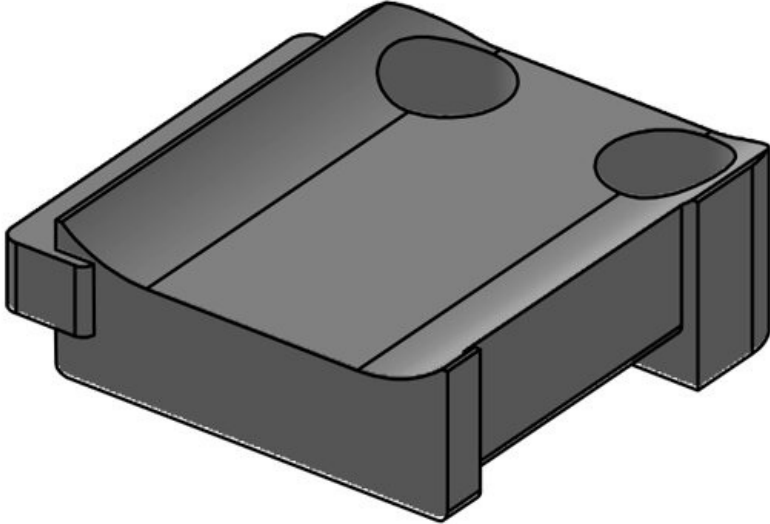

Sipariş No.	61033.9005	Çivata delik	2
EAN	4251269331	adetleri	
	626	Çivata delik	5,3 mm
Paket içi miktarı	50	çapları	
Şunlar için uygundur:	KLKB 300 x 17, KLB 15, KLB 20, KLB 25		
Uzunluk	43 mm		
Genişlik	36,5 mm		
Yükseklik	16 mm