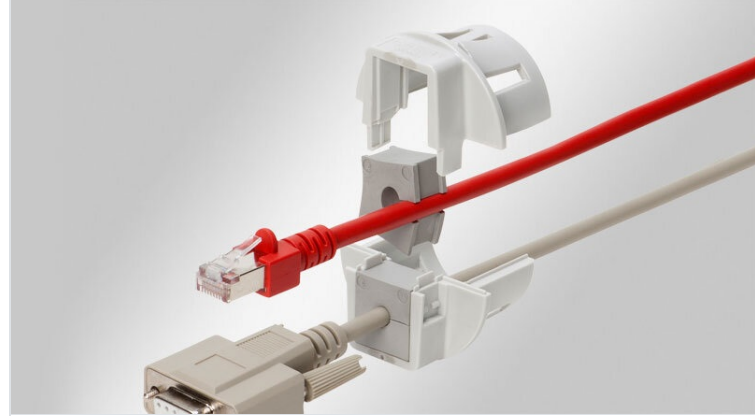

QVT-CLICK | Kablo rakoru, ayrılabilir

geçmeli, soketli kablolar için, boşaltma M16-M50 / IP54

IP54

HL3
EN 45545-2

ECOLAB
certified

Made in
Germany

RoHS
compliant

REACH
COMPLIANCE

Ayrılabilir kablo rakoru QVT-CLICK ile soketli kablolar veya hazırlanmış kablo başları geçirilir. Tabi ki sadece soketli kablolar için değil onların yanı sıra soketsiz kablolar, pnömatik hortumlar ve spiral hortumlar da ayrılabilir QVT-CLICK kablo rakorundan geçirilerek panolara, kutulara veya makinelere problemsiz girişi yapılır, sızdırmazlık sağlar.

Modeller göre 1 ile 29 mm arası çaplardaki kablolar geçirilir. Çok amaçlı kablo insertleri kullanıldığında bir tek kablo rakorundan 16 kablo geçirmek mümkün.

QVT-CLICK diğer kablo rakorları gibi metrik dişlere vidalanmasına gerek kalmadan doğrudan deliklere takılıyor. Böylelikle montaj süresi kısaltılmaktadır. Bu [seride QT](#) ve [QTMB insertleri](#) kullanılmaktadır.

QVT-CLICK 16, 20, 40|1 & 50 ebatlarında istendiğinde karşı [somonla](#) da sabitlenebilir.

QVT-CLICK Tool kolay montaj/demontaj için kullanılır.

Conta teslimat içeriğine dahildir.

Not:

Geçmeli montaj QVT-CLICK 16 + 20 (duvar kalınlığı 1,5 - 2,5 mm)