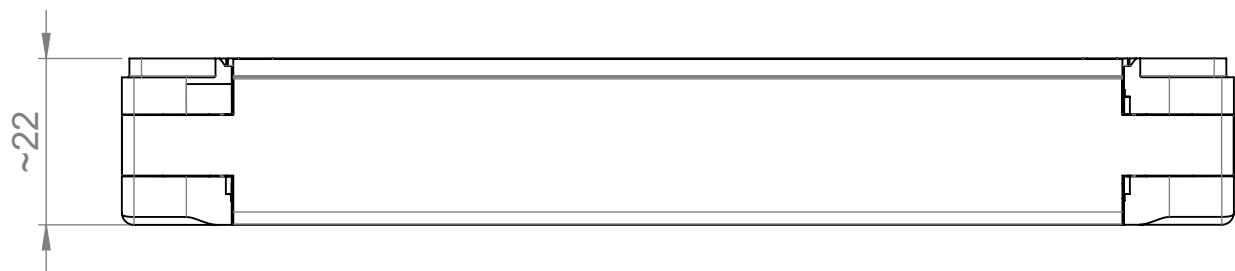

Tuellen sind im Lieferumfang nicht enthalten.
Grommets are not included in delivery.

	Bischof-von-Lipp-Straße 1 73569 Eschach Germany		
	Tel: +49 (0)7175 92380-0 www.icotek.com		
Zeichnungsvermerke Maßstab / scale: - Material / material: -		Benennung DOKU_KEL-FA 24/4		Ind:	Änderungen	Datum	Name
Ident-Nr.: 0000013439		Zeichnungsnummer .		Artikelnummer 55244		Erstellt	ab
Rohabmessung: .		Format A4		Blatt / von 1 / 1			
Weitergabe sowie Vervielfältigung dieses Dokuments, Verwertung und Mitteilung seines Inhalts sind verboten, soweit nicht ausdrücklich gestattet. Zuwiderhandlungen verpflichten zu Schadenersatz. Alle Rechte für den Fall der Patent-, Gebrauchsmuster-, oder Geschmacksmustereintragung vorbehalten.							