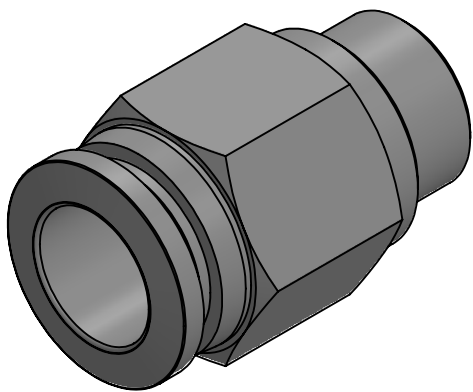

**Schottkupplung für  
Pneumatikschlauch Ø10mm**  
(Bulkhead coupling for  
pneumatic pipe Ø10mm)

	Bischof-von-Lipp-Straße 1 73569 Eschach   Germany	.	.	.	.
	Tel: +49 (0)7175 92380-0 www.icotek.com	Ind:	Änderungen		Datum
Zeichnungsvermerke Maßstab / scale: - Material / material: -	Benennung <b>DOKU_Schottkupplung D10</b>				
Ident-Nr.: 0000017326	Zeichnungsnummer .	Artikelnummer <b>99228</b>	Datum 23.06.2023	Name fo	
	Rohabmessung: .	Format A4	Blatt / von 1 / 1		
Weitergabe sowie Vervielfältigung dieses Dokuments, Verwertung und Mitteilung seines Inhalts sind verboten, soweit nicht ausdrücklich gestattet. Zuwiderhandlungen verpflichten zu Schadenersatz. Alle Rechte für den Fall der Patent-, Gebrauchsmuster-, oder Geschmacksmustereintragung vorbehalten.					