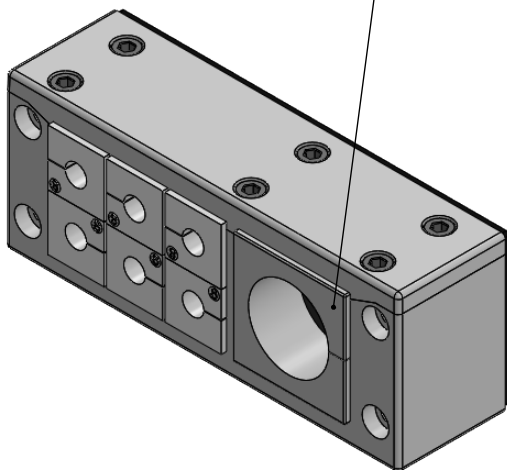

Front:
Kabeltüllen montieren
für Kabeldurchmesser
inkl. Kabelmantel
(nicht im Lieferumfang enthalten)

Rückseite:
EMV-Kabeltüllen montieren
für Kabeldurchmesser
ohne Kabelmantel
(nicht im Lieferumfang enthalten)

frontside:
has to be mounted KT
for cabeldiameter
with cabel sheath
(not included in delivery)

backside:
has to be mounted EMC-KT
for cabeldiameter
without cabel sheath
(not included in delivery)

Bischof-von-Lipp-Straße 1
 73569 Eschach | Germany

Tel: +49 (0)7175 92380-0
 www.icotek.com

Ind:	Änderungen	Datum	Name

Zeichnungsvermerke
 Maßstab / scale: -
 Material / material: -

Benennung
DOKU_EMV KEL-DS 24/7

Zeichnungsnummer	Artikelnummer	Datum	Name
.	99411	Erstellt 14.02.2020	ab