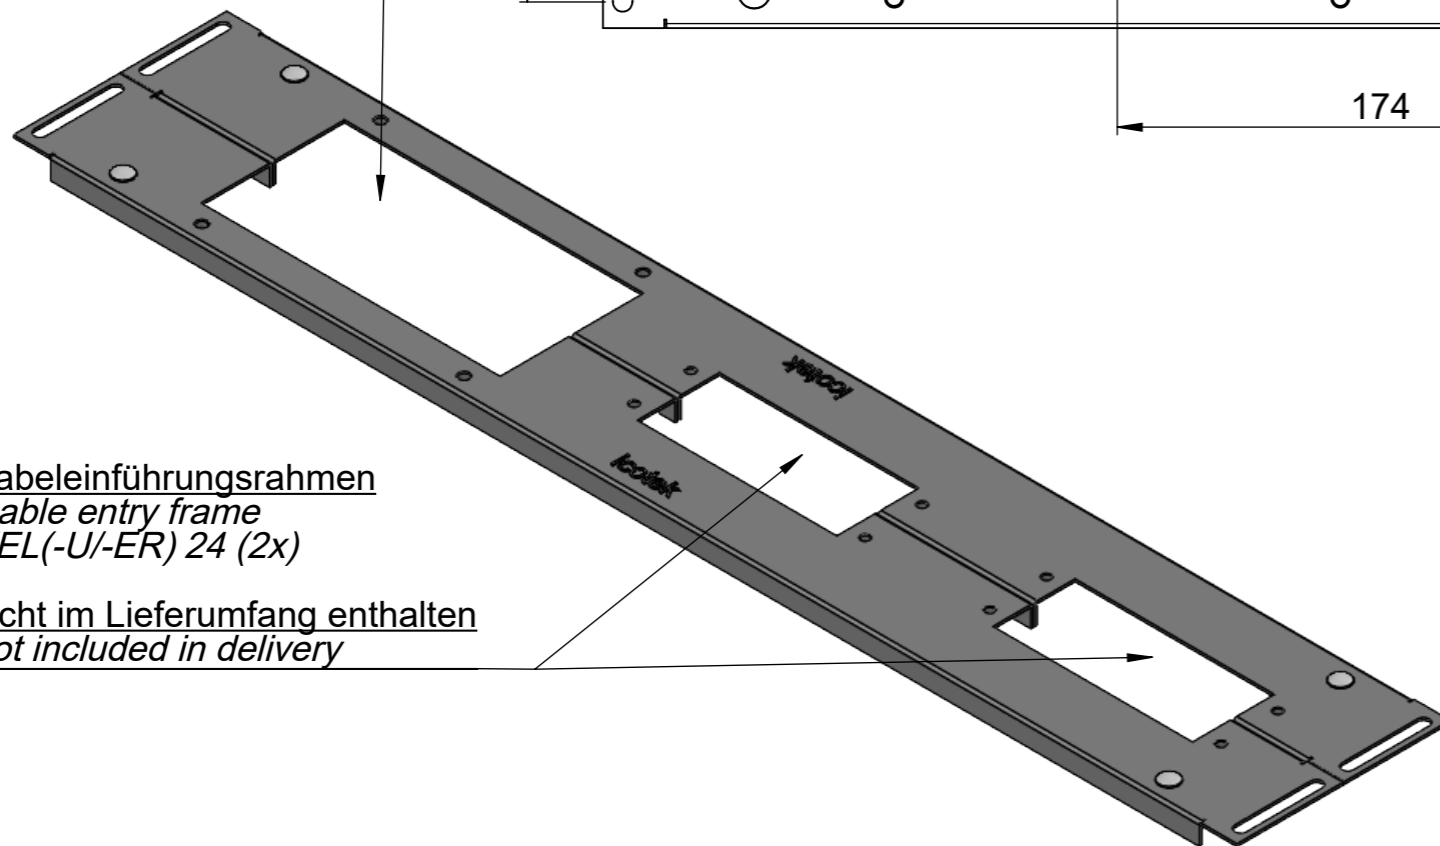

Kabeleinführungsrahmen  
Cable entry frame  
KEL JUMBO 2

nicht im Lieferumfang enthalten  
not included in delivery

Kabeleinführungsrahmen  
Cable entry frame  
KEL(-U/-ER) 24 (2x)

nicht im Lieferumfang enthalten  
not included in delivery

Gewindedurchzug M8  
für Masseband  
Extruded hole M8  
for earthing tape

<b>icotek</b>		Bischof-von-Lipp-Straße 1 73569 Eschach   Germany			
		Tel: +49 (0)7175 92380-0 www.icotek.com			
Zeichnungsvermerke Maßstab / scale: - Material / material: -		Benennung DOKU_KDR 2 VX25-800 1x KEL JUMBO2 2x KEL 24		Ind:	Änderungen
Ident-Nr.: 0000012269		Zeichnungsnummer		Artikelnummer 44405	Datum
Rohabmessung: .		Format A3		Erstellt	Name
		Blatt / von 1 / 1		06.12.2023	ar