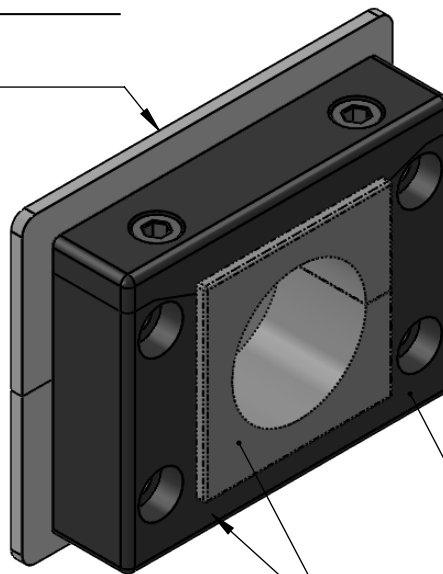

Brandschutzmatte  
Fire penetration seal  
IFPSB

Kabeleinführungsrahmen  
Cable entry frame  
KEL-ER B1

nicht im Lieferumfang enthalten  
not included in delivery

	Bischof-von-Lipp-Straße 1 73569 Eschach   Germany	.	.	.	.
	Tel: +49 (0)7175 92380-0 www.icotek.com	.	.	.	.
Zeichnungsvermerke Maßstab / scale: - Material / material: -	Benennung <b>DOKU_KEL-ER B1-BS</b>	Ind:	Änderungen	Datum	Name
Ident-Nr.: 0000012449	Zeichnungsnummer Artikelnummer <b>99305.003</b>	Rohabmessung: .		Datum Erstellt <b>04.10.2018</b>	Name ar
		Format <b>A4</b>	Blatt / von <b>1 / 1</b>		
Weitergabe sowie Vervielfältigung dieses Dokuments, Verwertung und Mitteilung seines Inhalts sind verboten, soweit nicht ausdrücklich gestattet. Zu widerhandlungen verpflichten zu Schadenersatz. Alle Rechte für den Fall der Patent-, Gebrauchsmuster-, oder Geschmacksmustereintragung vorbehalten.					