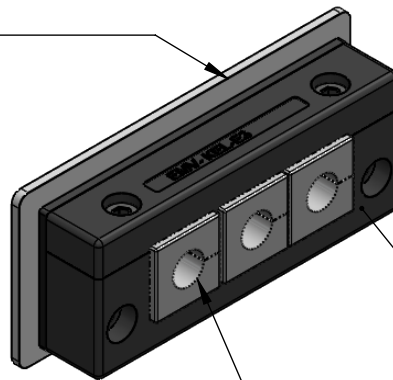

Brandschutzmatte
Fire penetration seal
IFPS-E3

Kabeleinführungsrahmen
Cable entry frame
KEL-E3

nicht im Lieferumfang enthalten
not included in delivery

	Bischof-von-Lipp-Straße 1 73569 Eschach Germany
	Tel: +49 (0)7175 92380-0 www.icotek.com	Ind:	Änderungen	Datum	Name
Zeichnungsvermerke Maßstab / scale: - Material / material: -	Benennung DOKU_KEL-E3-BS				
Ident-Nr.: 0000011647	Rohabmessung: .	Zeichnungsnummer .	Artikelnummer 99308.001	Datum	Name
				Erstellt 25.04.2019	ar
Format A4			Blatt / von 1 / 1		
Weitergabe sowie Vervielfältigung dieses Dokuments, Verwertung und Mitteilung seines Inhalts sind verboten, soweit nicht ausdrücklich gestattet. Zuwiderhandlungen verpflichten zu Schadenersatz. Alle Rechte für den Fall der Patent-, Gebrauchsmuster-, oder Geschmacksmustereintragung vorbehalten.					