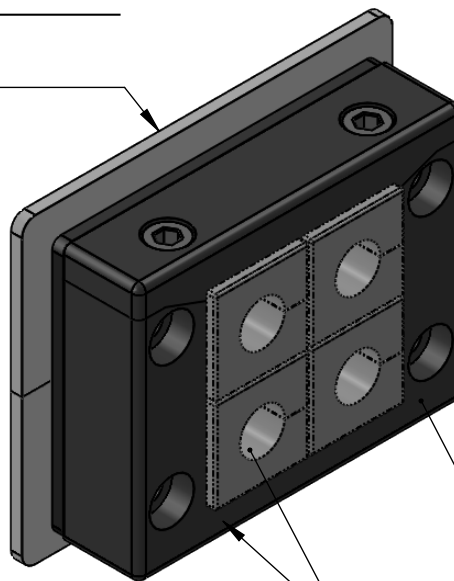

Brandschutzmatte
Fire penetration seal
IFPSB

Kabeleinführungsrahmen
Cable entry frame
KEL-U B4

nicht im Lieferumfang enthalten
not included in delivery

	Bischof-von-Lipp-Straße 1 73569 Eschach Germany
	Tel: +49 (0)7175 92380-0 www.icotek.com
Zeichnungsvermerke Maßstab / scale: - Material / material: -	Benennung DOKU_KEL-U B4-BS	Ind:	Änderungen	Datum	Name
Ident-Nr.: 0000012449	Zeichnungsnummer .	Artikelnummer 99305.002	Erstellt 04.10.2018	Datum 04.10.2018	Name ar
	Rohabmessung: .	Format A4	Blatt / von 1 / 1		
Weitergabe sowie Vervielfältigung dieses Dokuments, Verwertung und Mitteilung seines Inhalts sind verboten, soweit nicht ausdrücklich gestattet. Zuwiderhandlungen verpflichten zu Schadenersatz. Alle Rechte für den Fall der Patent-, Gebrauchsmuster-, oder Geschmacksmustereintragung vorbehalten.					