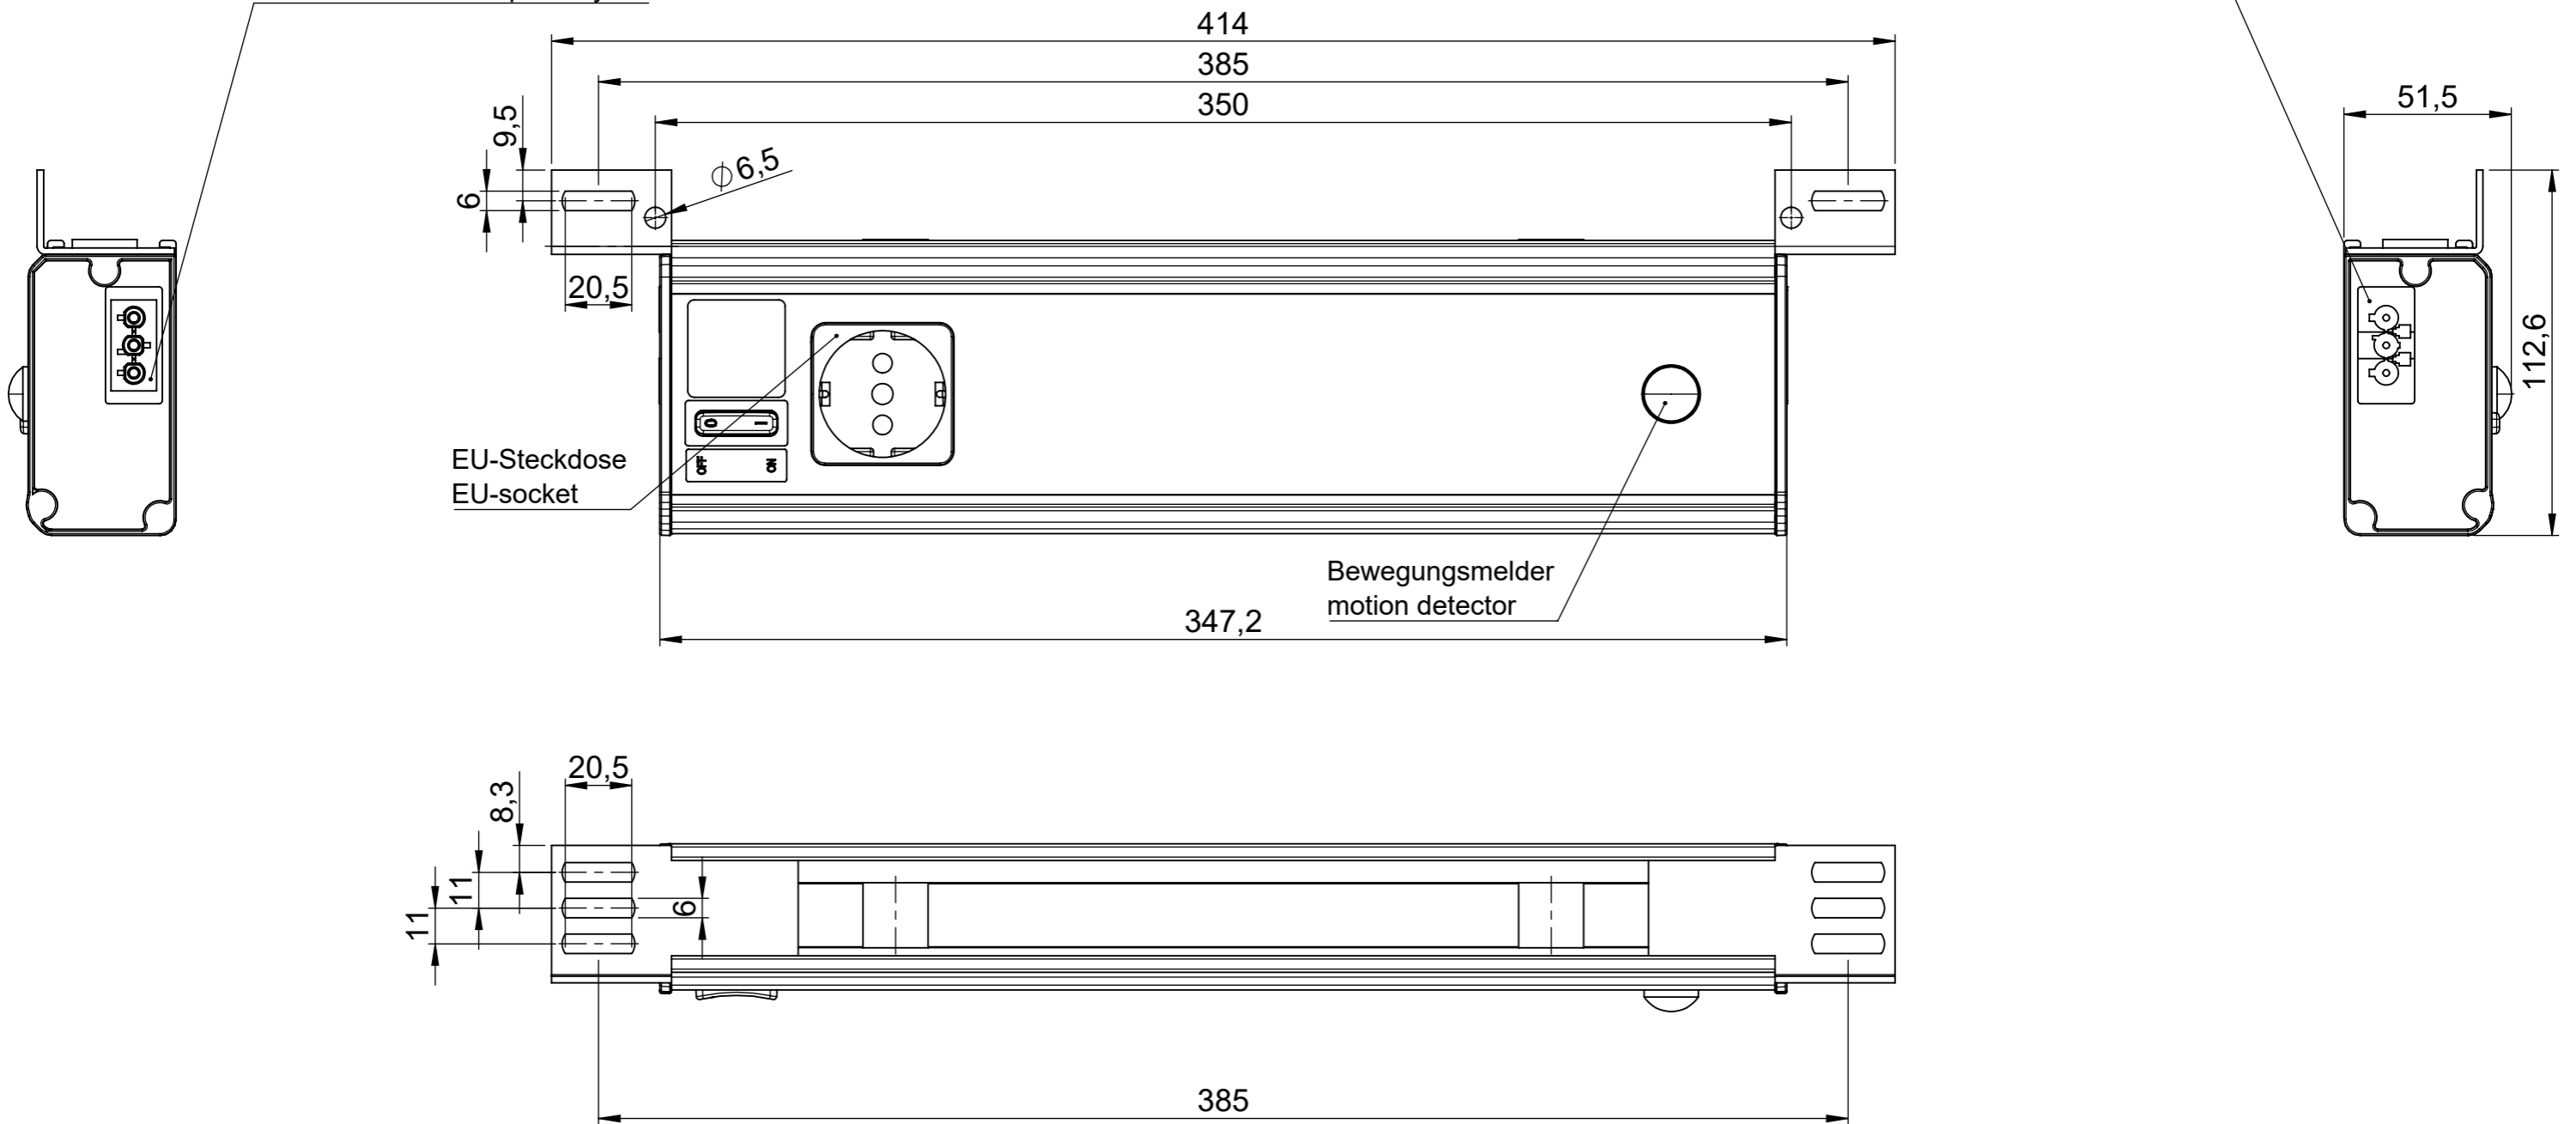

Verbindungsleitung
 600mm - 81331
 1000mm - 81332
 Nicht im Lieferumfang enthalten.
 Muss separat bestellt werden.

Through-wiring cable
 600mm - 81331
 1000mm - 81332
 not included in delivery
 has to be ordered separately

Anschlussleitung 3000mm - 81330
 Nicht im Lieferumfang enthalten.
 Muss separat bestellt werden.

connection cable 3000mm - 81330
 not included in delivery
 has to be ordered separately

 Bischof-von-Lipp-Straße 1 73569 Eschach Germany Tel: +49 (0)7175 92380-0 www.icotek.com	Ind: Änderungen		Datum Name		
	Zeichnungsvermerke Maßstab / scale: - Material / material: -		Benennung DOKU_LED system light ALU-LINE 230V orange AC, 12W, 350 lang		
Zeichnungsnummer .		Artikelnummer 81309		Datum Erstellt 09.11.2023	Name ar
Ident-Nr.: 0000016623	Rohabmessung: .		Format A3	Blatt / von 1 / 1	
<small>Weitergabe sowie Vervielfältigung dieses Dokuments, Verwertung und Mitteilung seines Inhalts sind verboten, soweit nicht ausdrücklich gestattet. Zuwiderhandlungen verpflichten zu Schadenersatz. Alle Rechte für den Fall der Patent-, Gebrauchsmuster-, oder Geschmacksmustereintragung vorbehalten.</small>					