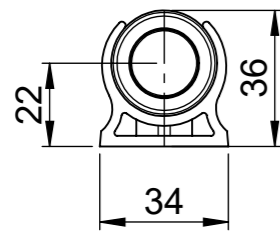

Anschlussleitung TUBE M12A SW
 5m - 81530
 10m - 81531
 Nicht im Lieferumfang enthalten.
 Muss separat bestellt werden.

Supply Cable TUBE M12A BK
 5m - 81530
 10m - 81531
 not included in delivery
 has to be ordered separately

werden 2x lose mitgeliefert
 clamps included in the shipment

icotek	Bischof-von-Lipp-Straße 1 73569 Eschach Germany			
	Tel: +49 (0)7175 92380-0 www.icotek.com			
Ind:	Änderungen / Modification	Datum / Date	Name	
Zeichnungsvermerke Maßstab / Scale: - Material / Material: -	Benennung / Title DOKU_LED TUBE PC 7W WH			
	Zeichnungsnummer / Drawing number	Artikelnummer / Part number 81550	Datum / Date	Name
Ident-Nr.: 0000019942		Format A3	Erstellt 19.11.2025	ar
Weitergabe sowie Vervielfältigung dieses Dokuments, Verwertung und Mitteilung seines Inhalts sind verboten, soweit nicht ausdrücklich gestattet. Zuwerhandlungen verpflichten zu Schadenersatz. Alle Rechte für den Fall der Patent-, Gebrauchsmuster-, oder Geschmacksmustereintragung vorbehalten.		Blatt / Sheet 1 / 1		
The distribution and reproduction of this document, the use and communication of its contents are prohibited unless expressly permitted. Violations oblige you to pay compensation. All rights reserved in the event of patent, utility model or design registration.				