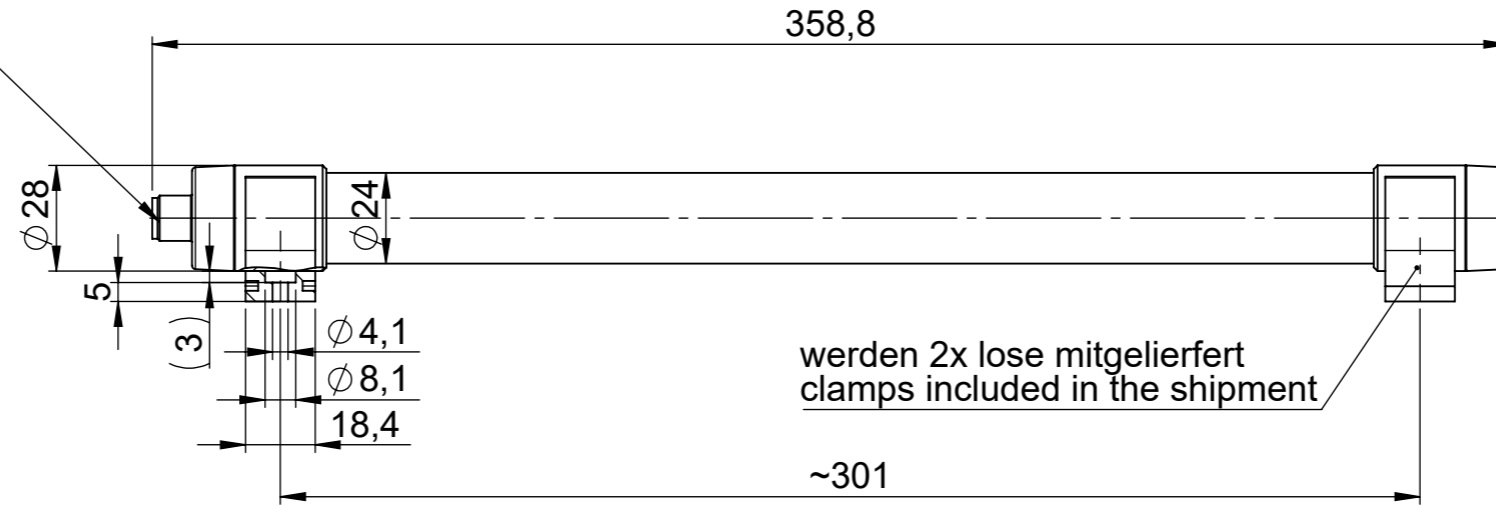

Anschlussleitung TUBE M12A SW
 5m - 81530
 10m - 81531
 Nicht im Lieferumfang enthalten.
 Muss separat bestellt werden.

Supply Cable TUBE M12A BK
 5m - 81530
 10m - 81531
 not included in delivery
 has to be ordered separately

werden 2x lose mitgeliefert
 clamps included in the shipment

icotek	Bischof-von-Lipp-Straße 1 73569 Eschach Germany			
	Tel: +49 (0)7175 92380-0 www.icotek.com			
Ind:	Änderungen / Modification	Datum / Date	Name	
Zeichnungsvermerke Maßstab / Scale: - Material / Material: -	Benennung / Title DOKU_LED TUBE PC 7W WH			
	Zeichnungsnummer / Drawing number	Artikelnummer / Part number 81550	Datum / Date	Name
Ident-Nr.: 0000019942		Format A3	Erstellt 19.11.2025	ar
Weitergabe sowie Vervielfältigung dieses Dokuments, Verwertung und Mitteilung seines Inhalts sind verboten, soweit nicht ausdrücklich gestattet. Zuwerhandlungen verpflichten zu Schadenersatz. Alle Rechte für den Fall der Patent-, Gebrauchsmuster-, oder Geschmacksmustereintragung vorbehalten.		Blatt / Sheet 1 / 1		
The distribution and reproduction of this document, the use and communication of its contents are prohibited unless expressly permitted. Violations oblige you to pay compensation. All rights reserved in the event of patent, utility model or design registration.				