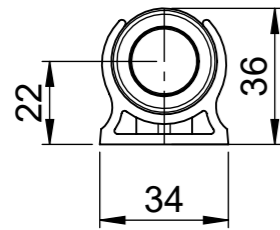

Anschlussleitung TUBE M12A SW
 5m - 81530
 10m - 81531
 Nicht im Lieferumfang enthalten.
 Muss separat bestellt werden.

Supply Cable TUBE M12A BK
 5m - 81530
 10m - 81531
 not included in delivery
 has to be ordered separately

werden 2x lose mitgeliefert
 clamps included in the shipment

icotek	Bischof-von-Lipp-Straße 1 73569 Eschach Germany			
	Tel: +49 (0)7175 92380-0 www.icotek.com			
Zeichnungsvermerke Maßstab / Scale: - Material / Material: -		Benennung / Title DOKU_LED TUBE PC 14W WH		
Ident-Nr.: 0000019942		Zeichnungsnummer / Drawing number	Artikelnummer / Part number 81551	Datum / Date Erstellt 24.11.2025
		Format A3	Blatt / Sheet 1 / 1	
<small>Weitergabe sowie Vervielfältigung dieses Dokuments, Verwertung und Mitteilung seines Inhalts sind verboten, soweit nicht ausdrücklich gestattet. Zuwiderhandlungen verpflichten zu Schadenersatz. Alle Rechte für den Fall der Patent-, Gebrauchsmuster-, oder Geschmacksmustereintragung vorbehalten. The distribution and reproduction of this document, the use and communication of its contents are prohibited unless expressly permitted. Violations oblige you to pay compensation. All rights reserved in the event of patent, utility model or design registration.</small>				