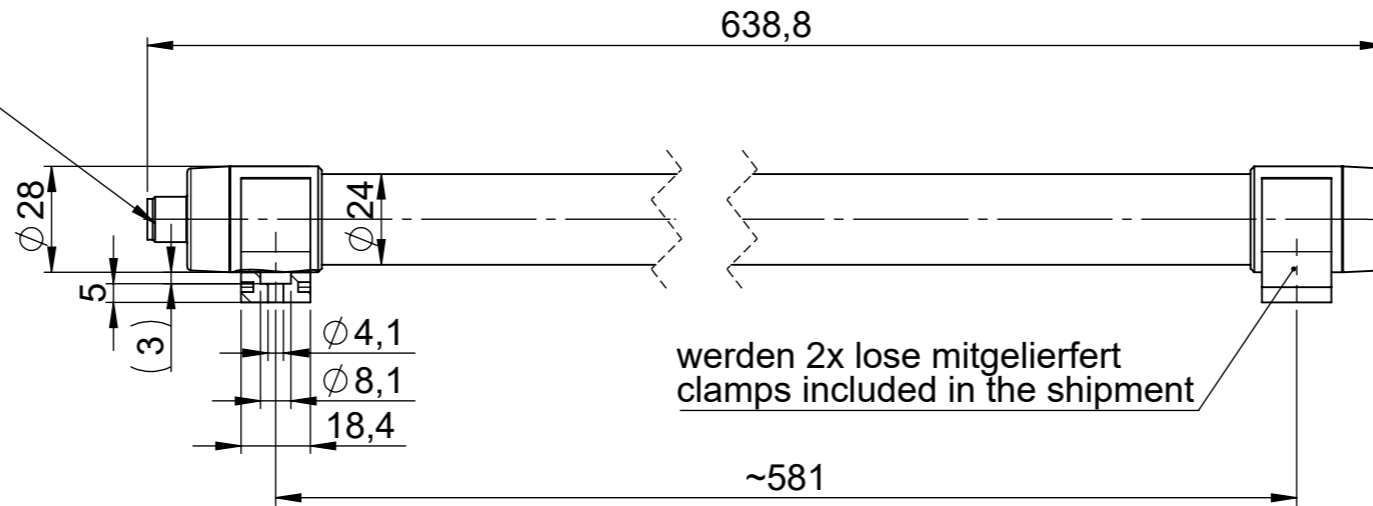

Anschlussleitung TUBE M12A SW
 5m - 81530
 10m - 81531
 Nicht im Lieferumfang enthalten.
 Muss separat bestellt werden.

Supply Cable TUBE M12A BK
 5m - 81530
 10m - 81531
 not included in delivery
 has to be ordered separately

werden 2x lose mitgeliefert
 clamps included in the shipment

icotek	Bischof-von-Lipp-Straße 1 73569 Eschach Germany			
	Tel: +49 (0)7175 92380-0 www.icotek.com			
Zeichnungsvermerke Maßstab / Scale: - Material / Material: -		Benennung / Title DOKU_LED TUBE PC 14W WH		
Ident-Nr.: 0000019942		Zeichnungsnummer / Drawing number	Artikelnummer / Part number 81551	Datum / Date Erstellt 24.11.2025
		Format A3	Blatt / Sheet 1 / 1	
<small>Weitergabe sowie Vervielfältigung dieses Dokuments, Verwertung und Mitteilung seines Inhalts sind verboten, soweit nicht ausdrücklich gestattet. Zuwiderhandlungen verpflichten zu Schadenersatz. Alle Rechte für den Fall der Patent-, Gebrauchsmuster-, oder Geschmacksmustereintragung vorbehalten. The distribution and reproduction of this document, the use and communication of its contents are prohibited unless expressly permitted. Violations oblige you to pay compensation. All rights reserved in the event of patent, utility model or design registration.</small>				