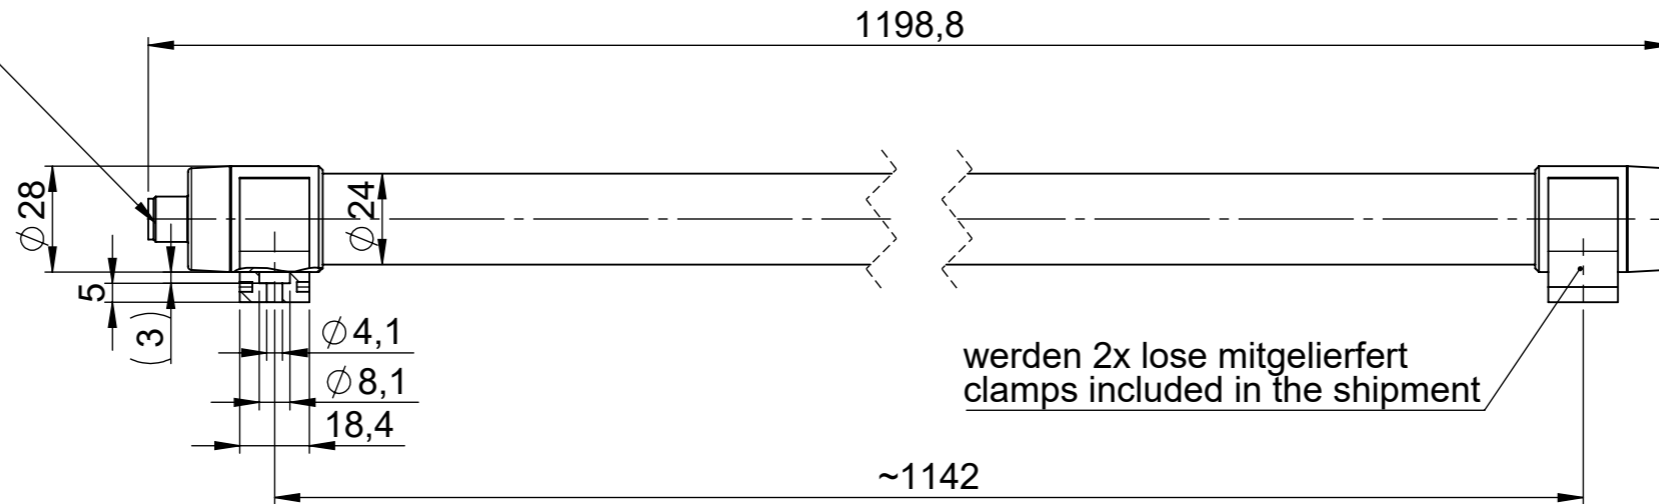

Anschlussleitung TUBE M12A SW  
 5m - 81530  
 10m - 81531  
 Nicht im Lieferumfang enthalten.  
 Muss separat bestellt werden.

Supply Cable TUBE M12A BK  
 5m - 81530  
 10m - 81531  
 not included in delivery  
 has to be ordered separately

<b>icotek</b>		Bischof-von-Lipp-Straße 1 73569 Eschach   Germany			
		Tel: +49 (0)7175 92380-0 www.icotek.com			
Zeichnungsvermerke		Benennung / Title		Ind: Änderungen / Modification	
Maßstab / Scale: -		DOKU_LED TUBE PC 28W WH		Datum / Date	
Material / Material: -		Zeichnungsnummer / Drawing number		Name	
		Artikelnummer / Part number		Erstellt	
		81553		24.11.2025	
Ident-Nr.: 0000019942		Format A3		Blatt / Sheet 1 / 1	
<small>Weitergabe sowie Vervielfältigung dieses Dokuments, Verwertung und Mitteilung seines Inhalts sind verboten, soweit nicht ausdrücklich gestattet. Zuwiderhandlungen verpflichten zu Schadenersatz. Alle Rechte für den Fall der Patent-, Gebrauchsmuster-, oder Geschmacksmustereintragung vorbehalten.          The distribution and reproduction of this document, the use and communication of its contents are prohibited unless expressly permitted. Violations oblige you to pay compensation. All rights reserved in the event of patent, utility model or design registration.</small>					