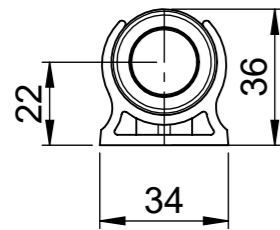

Anschlussleitung TUBE M12A SW  
 5m - 81530  
 10m - 81531  
 Nicht im Lieferumfang enthalten.  
 Muss separat bestellt werden.

Supply Cable TUBE M12A BK  
 5m - 81530  
 10m - 81531  
 not included in delivery  
 has to be ordered separately

<b>icotek</b>		Bischof-von-Lipp-Straße 1 73569 Eschach   Germany			
		Tel: +49 (0)7175 92380-0 www.icotek.com			
Zeichnungsvermerke		Benennung / Title		Ind: Änderungen / Modification	
Maßstab / Scale: -		DOKU_LED TUBE PC 28W WH		Datum / Date	
Material / Material: -		Zeichnungsnummer / Drawing number		Name	
		Artikelnummer / Part number		Erstellt	
		81553		24.11.2025	
Ident-Nr.: 0000019942		Format A3		Blatt / Sheet 1 / 1	
<small>Weitergabe sowie Vervielfältigung dieses Dokuments, Verwertung und Mitteilung seines Inhalts sind verboten, soweit nicht ausdrücklich gestattet. Zuwiderhandlungen verpflichten zu Schadenersatz. Alle Rechte für den Fall der Patent-, Gebrauchsmuster-, oder Geschmacksmustereintragung vorbehalten.          The distribution and reproduction of this document, the use and communication of its contents are prohibited unless expressly permitted. Violations oblige you to pay compensation. All rights reserved in the event of patent, utility model or design registration.</small>					