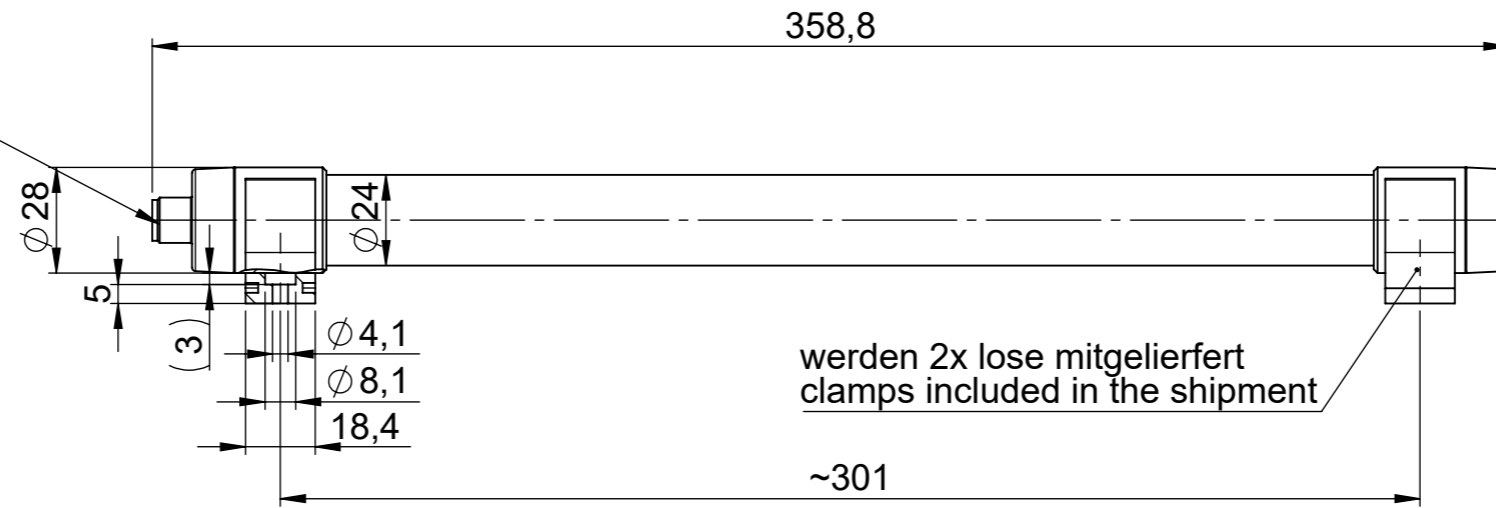

Anschlussleitung TUBE M12A SW
 5m - 81530
 10m - 81531
 Nicht im Lieferumfang enthalten.
 Muss separat bestellt werden.

Supply Cable TUBE M12A BK
 5m - 81530
 10m - 81531
 not included in delivery
 has to be ordered separately

icotek		Bischof-von-Lipp-Straße 1 73569 Eschach Germany			
		Tel: +49 (0)7175 92380-0 www.icotek.com			
Zeichnungsvermerke		Benennung / Title		Ind:	Änderungen / Modification
Maßstab / Scale: -		DOKU_LED TUBE BS 7W WH		Datum / Date	Name
Material / Material: -		Zeichnungsnummer / Drawing number		Artikelnummer / Part number	
				81554	
Ident-Nr.: 0000019942		Format A3		Erstellt	Datum / Date
		Blatt / Sheet 1 / 1		24.11.2025	ar
<small>Weitergabe sowie Vervielfältigung dieses Dokuments, Verwertung und Mitteilung seines Inhalts sind verboten, soweit nicht ausdrücklich gestattet. Zuwiderhandlungen verpflichten zu Schadenersatz. Alle Rechte für den Fall der Patent-, Gebrauchsmuster-, oder Geschmacksmustereintragung vorbehalten. The distribution and reproduction of this document, the use and communication of its contents are prohibited unless expressly permitted. Violations oblige you to pay compensation. All rights reserved in the event of patent, utility model or design registration.</small>					