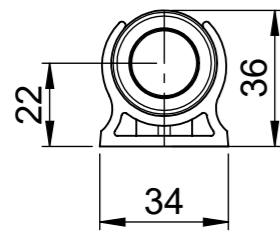

Anschlussleitung TUBE M12A SW
 5m - 81530
 10m - 81531
 Nicht im Lieferumfang enthalten.
 Muss separat bestellt werden.

Supply Cable TUBE M12A BK
 5m - 81530
 10m - 81531
 not included in delivery
 has to be ordered separately

icotek		Bischof-von-Lipp-Straße 1 73569 Eschach Germany			
		Tel: +49 (0)7175 92380-0 www.icotek.com			
Zeichnungsvermerke		Benennung / Title		Ind:	Änderungen / Modification
Maßstab / Scale: -		DOKU_LED TUBE BS 7W WH		Datum / Date	Name
Material / Material: -		Zeichnungsnummer / Drawing number		Artikelnummer / Part number	
				81554	
Ident-Nr.: 0000019942		Format A3		Erstellt	Datum / Date
		Blatt / Sheet 1 / 1		24.11.2025	ar
<small>Weitergabe sowie Vervielfältigung dieses Dokuments, Verwertung und Mitteilung seines Inhalts sind verboten, soweit nicht ausdrücklich gestattet. Zuwiderhandlungen verpflichten zu Schadenersatz. Alle Rechte für den Fall der Patent-, Gebrauchsmuster-, oder Geschmacksmustereintragung vorbehalten. The distribution and reproduction of this document, the use and communication of its contents are prohibited unless expressly permitted. Violations oblige you to pay compensation. All rights reserved in the event of patent, utility model or design registration.</small>					