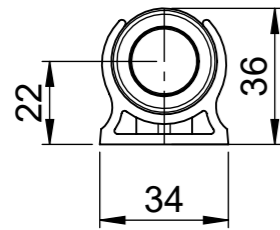

Anschlussleitung TUBE M12A SW  
 5m - 81530  
 10m - 81531  
 Nicht im Lieferumfang enthalten.  
 Muss separat bestellt werden.

Supply Cable TUBE M12A BK  
 5m - 81530  
 10m - 81531  
 not included in delivery  
 has to be ordered separately

<b>icotek</b>		Bischof-von-Lipp-Straße 1 73569 Eschach   Germany			
		Tel: +49 (0)7175 92380-0 www.icotek.com			
Zeichnungsvermerke		Benennung / Title		Ind: Änderungen / Modification	
Maßstab / Scale: -		DOKU_LED TUBE BS 14W WH		Datum / Date	
Material / Material: -		Zeichnungsnummer / Drawing number		Name	
		Artikelnummer / Part number		Erstellt	
Ident-Nr.: 0000019942		81555		24.11.2025 ar	
		Format A3		Blatt / Sheet 1 / 1	
<small>Weitergabe sowie Vervielfältigung dieses Dokuments, Verwertung und Mitteilung seines Inhalts sind verboten, soweit nicht ausdrücklich gestattet. Zuwiderhandlungen verpflichten zu Schadenersatz. Alle Rechte für den Fall der Patent-, Gebrauchsmuster-, oder Geschmacksmustereintragung vorbehalten.          The distribution and reproduction of this document, the use and communication of its contents are prohibited unless expressly permitted. Violations oblige you to pay compensation. All rights reserved in the event of patent, utility model or design registration.</small>					