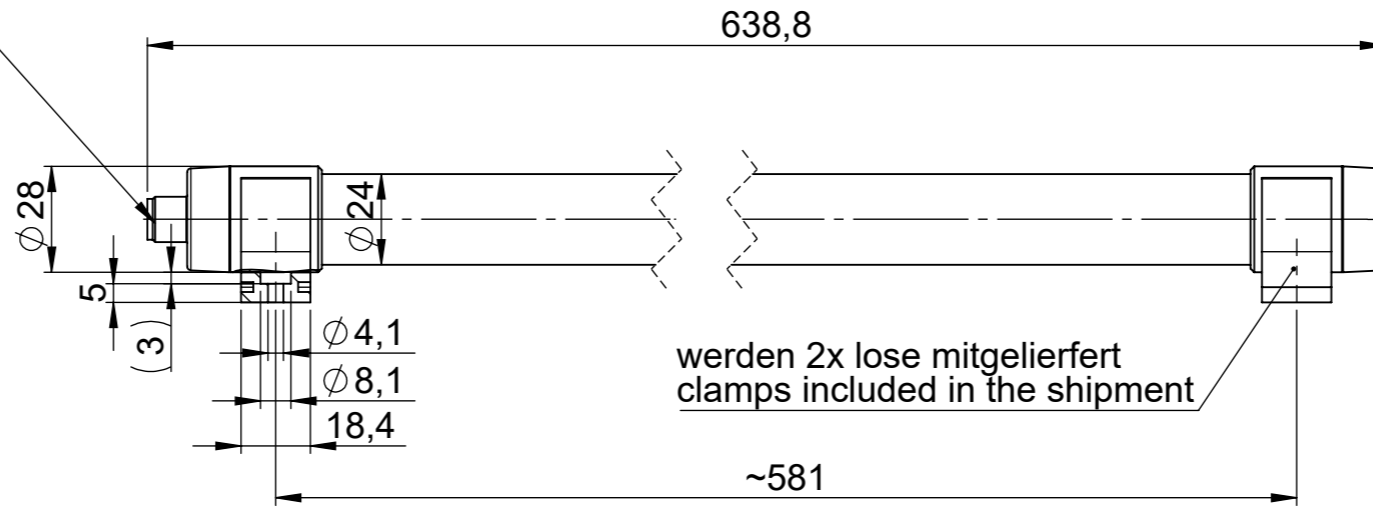

Anschlussleitung TUBE M12A SW  
 5m - 81530  
 10m - 81531  
 Nicht im Lieferumfang enthalten.  
 Muss separat bestellt werden.

Supply Cable TUBE M12A BK  
 5m - 81530  
 10m - 81531  
 not included in delivery  
 has to be ordered separately

<b>icotek</b>		Bischof-von-Lipp-Straße 1 73569 Eschach   Germany			
		Tel: +49 (0)7175 92380-0 www.icotek.com			
Zeichnungsvermerke		Benennung / Title		Ind: Änderungen / Modification	
Maßstab / Scale: -		DOKU_LED TUBE BS 14W WH		Datum / Date	
Material / Material: -		Zeichnungsnummer / Drawing number		Name	
		Artikelnummer / Part number		Erstellt	
Ident-Nr.: 0000019942		81555		24.11.2025 ar	
		Format A3		Blatt / Sheet 1 / 1	
<small>Weitergabe sowie Vervielfältigung dieses Dokuments, Verwertung und Mitteilung seines Inhalts sind verboten, soweit nicht ausdrücklich gestattet. Zuwiderhandlungen verpflichten zu Schadenersatz. Alle Rechte für den Fall der Patent-, Gebrauchsmuster-, oder Geschmacksmustereintragung vorbehalten.          The distribution and reproduction of this document, the use and communication of its contents are prohibited unless expressly permitted. Violations oblige you to pay compensation. All rights reserved in the event of patent, utility model or design registration.</small>					