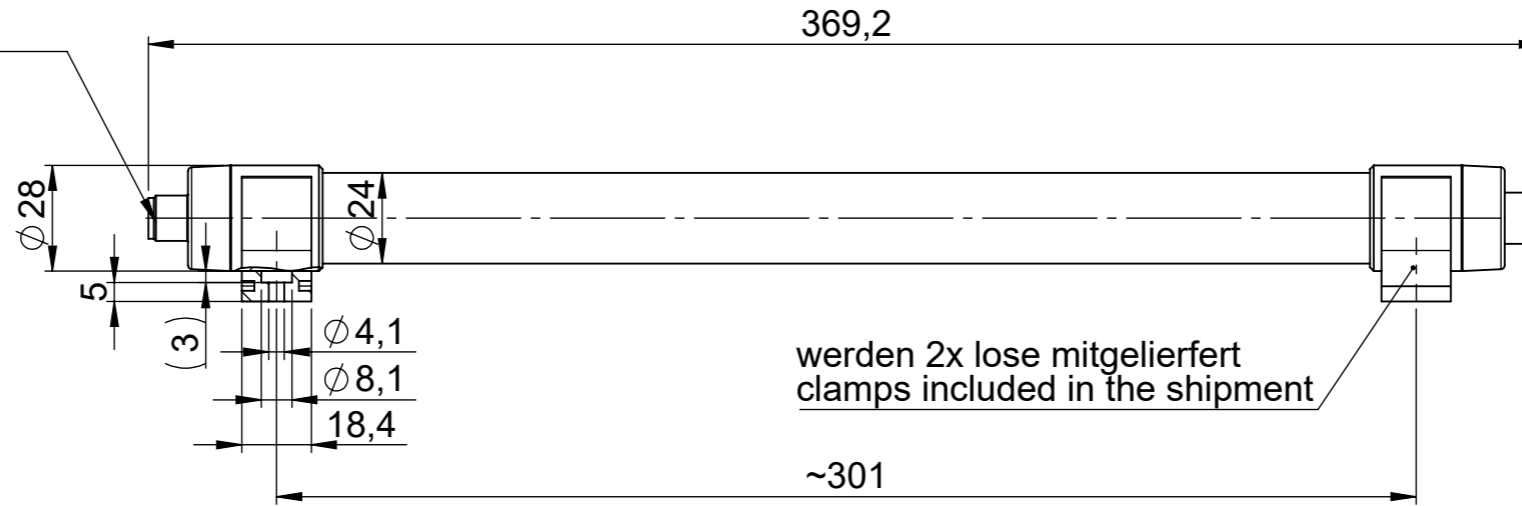

Anschlussleitung TUBE M12A SW SC  
 5m - 81590  
 10m - 81591  
 Nicht im Lieferumfang enthalten.  
 Muss separat bestellt werden.

Supply Cable TUBE M12A BK SC  
 5m - 81590  
 10m - 81591  
 not included in delivery  
 has to be ordered separately

Verbindungsleitung TUBE M12A SW SC  
 2m - 81595  
 Nicht im Lieferumfang enthalten.  
 Muss separat bestellt werden.

Connection cable TUBE M12A BK SC  
 2m - 81595  
 not included in delivery  
 has to be ordered separately

werden 2x lose mitgeliefert  
 clamps included in the shipment

<b>icotek</b>		Bischof-von-Lipp-Straße 1 73569 Eschach   Germany			
		Tel: +49 (0)7175 92380-0 www.icotek.com			
Zeichnungsvermerke Maßstab / Scale: - Material / Material: -		Benennung / Title <b>DOKU_LED TUBE PC 7W WH SC</b>		Ind:	Änderungen / Modification
		Zeichnungsnummer / Drawing number		Artikelnummer / Part number <b>81560</b>	Datum / Date Erstellt 24.11.2025
Ident-Nr.: 0000019942				Format A3	Name ar
				Blatt / Sheet 1 / 1	
<small>Weitergabe sowie Vervielfältigung dieses Dokuments, Verwertung und Mitteilung seines Inhalts sind verboten, soweit nicht ausdrücklich gestattet.          Zuwiderhandlungen verpflichten zu Schadenersatz. Alle Rechte für den Fall der Patent-, Gebrauchsmuster-, oder Geschmacksmustereintragung vorbehalten.          The distribution and reproduction of this document, the use and communication of its contents are prohibited unless expressly permitted.          Violations oblige you to pay compensation. All rights reserved in the event of patent, utility model or design registration.</small>					