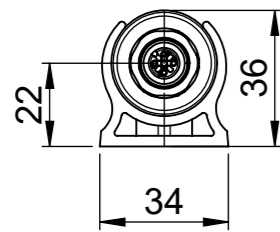

Anschlussleitung TUBE M12A SW SC  
 5m - 81590  
 10m - 81591  
 Nicht im Lieferumfang enthalten.  
 Muss separat bestellt werden.

Supply Cable TUBE M12A BK SC  
 5m - 81590  
 10m - 81591  
 not included in delivery  
 has to be ordered separately

Verbindungsleitung TUBE M12A SW SC  
 2m - 81595  
 Nicht im Lieferumfang enthalten.  
 Muss separat bestellt werden.

Connection cable TUBE M12A BK SC  
 2m - 81595  
 not included in delivery  
 has to be ordered separately

werden 2x lose mitgeliefert  
 clamps included in the shipment

<b>icotek</b>		Bischof-von-Lipp-Straße 1 73569 Eschach   Germany			
		Tel: +49 (0)7175 92380-0 www.icotek.com			
Zeichnungsvermerke Maßstab / Scale: - Material / Material: -		Benennung / Title <b>DOKU_LED TUBE PC 7W WH SC</b>		Ind:	Änderungen / Modification
		Zeichnungsnummer / Drawing number		Artikelnummer / Part number <b>81560</b>	Datum / Date Erstellt 24.11.2025
Ident-Nr.: 0000019942				Format A3	Name ar
				Blatt / Sheet 1 / 1	
<small>Weitergabe sowie Vervielfältigung dieses Dokuments, Verwertung und Mitteilung seines Inhalts sind verboten, soweit nicht ausdrücklich gestattet.          Zuwiderhandlungen verpflichten zu Schadenersatz. Alle Rechte für den Fall der Patent-, Gebrauchsmuster-, oder Geschmacksmustereintragung vorbehalten.          The distribution and reproduction of this document, the use and communication of its contents are prohibited unless expressly permitted.          Violations oblige you to pay compensation. All rights reserved in the event of patent, utility model or design registration.</small>					