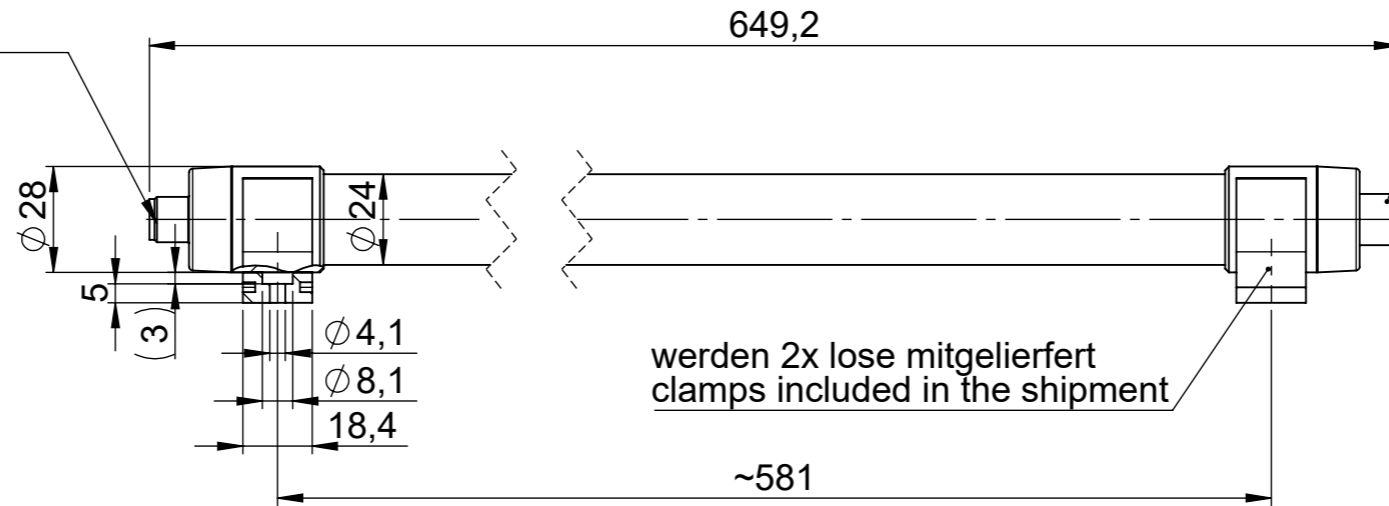

Anschlussleitung TUBE M12A SW SC
 5m - 81590
 10m - 81591
 Nicht im Lieferumfang enthalten.
 Muss separat bestellt werden.

Supply Cable TUBE M12A BK SC
 5m - 81590
 10m - 81591
 not included in delivery
 has to be ordered separately

Verbindungsleitung TUBE M12A SW SC
 2m - 81595
 Nicht im Lieferumfang enthalten.
 Muss separat bestellt werden.

Connection cable TUBE M12A BK SC
 2m - 81595
 not included in delivery
 has to be ordered separately

icotek		Bischof-von-Lipp-Straße 1 73569 Eschach Germany			
		Tel: +49 (0)7175 92380-0 www.icotek.com			
Zeichnungsvermerke		Benennung / Title		Ind:	Änderungen / Modification
Maßstab / Scale: -		DOKU_LED TUBE PC 14W WH SC		Datum / Date	Name
Material / Material: -		Zeichnungsnummer / Drawing number		Artikelnummer / Part number	
				81561	
Ident-Nr.: 0000019942		Format A3		Erstellt	25.11.2025
		Blatt / Sheet		1	1
<small>Weitergabe sowie Vervielfältigung dieses Dokuments, Verwertung und Mitteilung seines Inhalts sind verboten, soweit nicht ausdrücklich gestattet. Zuwiderhandlungen verpflichten zu Schadenersatz. Alle Rechte für den Fall der Patent-, Gebrauchsmuster-, oder Geschmacksmustereintragung vorbehalten. The distribution and reproduction of this document, the use and communication of its contents are prohibited unless expressly permitted. Violations oblige you to pay compensation. All rights reserved in the event of patent, utility model or design registration.</small>					