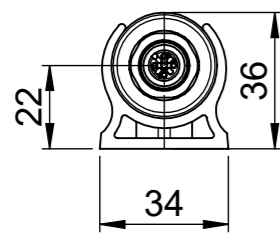

Anschlussleitung TUBE M12A SW SC
 5m - 81590
 10m - 81591
 Nicht im Lieferumfang enthalten.
 Muss separat bestellt werden.

Supply Cable TUBE M12A BK SC
 5m - 81590
 10m - 81591
 not included in delivery
 has to be ordered separately

Verbindungsleitung TUBE M12A SW SC
 2m - 81595
 Nicht im Lieferumfang enthalten.
 Muss separat bestellt werden.

Connection cable TUBE M12A BK SC
 2m - 81595
 not included in delivery
 has to be ordered separately

icotek		Bischof-von-Lipp-Straße 1 73569 Eschach Germany			
		Tel: +49 (0)7175 92380-0 www.icotek.com			
Zeichnungsvermerke		Benennung / Title		Ind:	Änderungen / Modification
Maßstab / Scale: -		DOKU_LED TUBE PC 14W WH SC		Datum / Date	Name
Material / Material: -		Zeichnungsnummer / Drawing number		Artikelnummer / Part number	
				81561	
Ident-Nr.: 0000019942		Format A3		Erstellt	25.11.2025
		Blatt / Sheet		1	1
<small>Weitergabe sowie Vervielfältigung dieses Dokuments, Verwertung und Mitteilung seines Inhalts sind verboten, soweit nicht ausdrücklich gestattet. Zuwiderhandlungen verpflichten zu Schadenersatz. Alle Rechte für den Fall der Patent-, Gebrauchsmuster-, oder Geschmacksmustereintragung vorbehalten. The distribution and reproduction of this document, the use and communication of its contents are prohibited unless expressly permitted. Violations oblige you to pay compensation. All rights reserved in the event of patent, utility model or design registration.</small>					