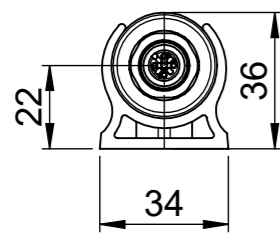

Anschlussleitung TUBE M12A SW SC
 5m - 81590
 10m - 81591
 Nicht im Lieferumfang enthalten.
 Muss separat bestellt werden.

Supply Cable TUBE M12A BK SC
 5m - 81590
 10m - 81591
 not included in delivery
 has to be ordered separately

Verbindungsleitung TUBE M12A SW SC
 2m - 81595
 Nicht im Lieferumfang enthalten.
 Muss separat bestellt werden.

Connection cable TUBE M12A BK SC
 2m - 81595
 not included in delivery
 has to be ordered separately

icotek		Bischof-von-Lipp-Straße 1 73569 Eschach Germany			
		Tel: +49 (0)7175 92380-0 www.icotek.com			
Zeichnungsvermerke		Benennung / Title		Ind:	Änderungen / Modification
Maßstab / Scale: -		DOKU_LED TUBE PC 28W WH SC		Datum / Date	Name
Material / Material: -		Zeichnungsnummer / Drawing number		Artikelnummer / Part number	
				81563	
Ident-Nr.: 0000019942		Format A3		Erstellt	Datum / Date
				25.11.2025	ar
		Blatt / Sheet		1	1