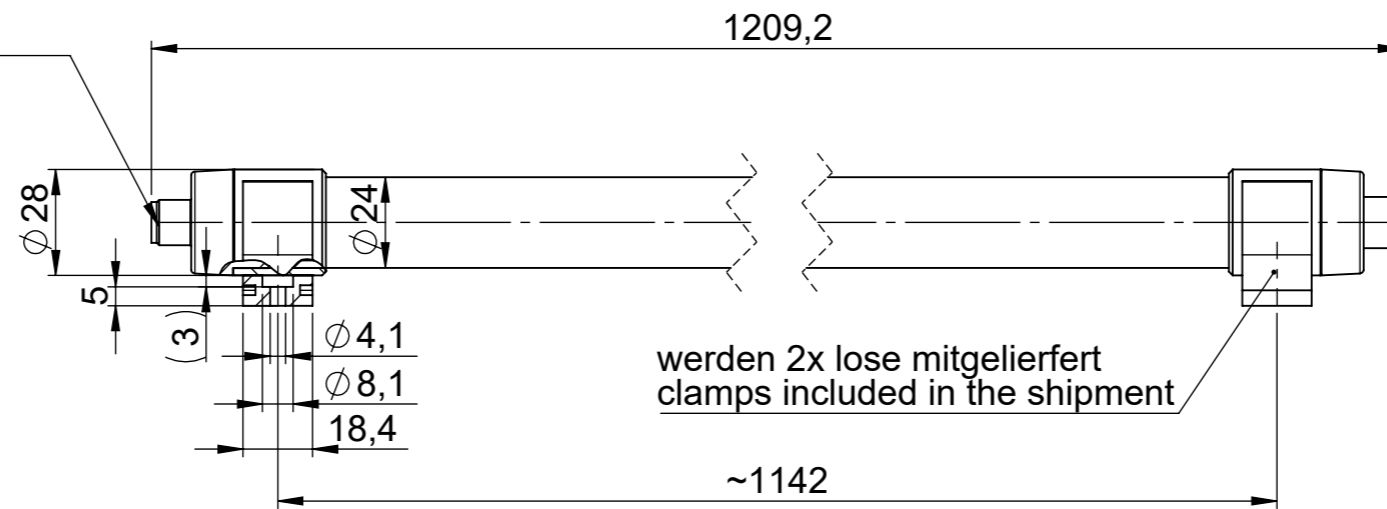

Anschlussleitung TUBE M12A SW SC
 5m - 81590
 10m - 81591
 Nicht im Lieferumfang enthalten.
 Muss separat bestellt werden.

Supply Cable TUBE M12A BK SC
 5m - 81590
 10m - 81591
 not included in delivery
 has to be ordered separately

Verbindungsleitung TUBE M12A SW SC
 2m - 81595
 Nicht im Lieferumfang enthalten.
 Muss separat bestellt werden.

Connection cable TUBE M12A BK SC
 2m - 81595
 not included in delivery
 has to be ordered separately

icotek		Bischof-von-Lipp-Straße 1 73569 Eschach Germany			
		Tel: +49 (0)7175 92380-0 www.icotek.com			
Zeichnungsvermerke		Benennung / Title		Ind:	Änderungen / Modification
Maßstab / Scale: -		DOKU_LED TUBE PC 28W WH SC		Datum / Date	Name
Material / Material: -		Zeichnungsnummer / Drawing number		Artikelnummer / Part number	
				81563	
Ident-Nr.: 0000019942		Format A3		Erstellt	Datum / Date
				25.11.2025	ar
		Blatt / Sheet		1	1