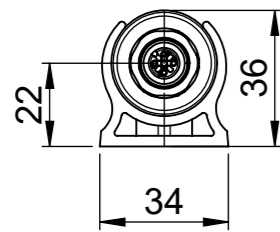

Anschlussleitung TUBE M12A SW SC
 5m - 81590
 10m - 81591
 Nicht im Lieferumfang enthalten.
 Muss separat bestellt werden.

Supply Cable TUBE M12A BK SC
 5m - 81590
 10m - 81591
 not included in delivery
 has to be ordered separately

Verbindungsleitung TUBE M12A SW SC
 2m - 81595
 Nicht im Lieferumfang enthalten.
 Muss separat bestellt werden.

Connection cable TUBE M12A BK SC
 2m - 81595
 not included in delivery
 has to be ordered separately

werden 2x lose mitgeliefert
 clamps included in the shipment

icotek		Bischof-von-Lipp-Straße 1 73569 Eschach Germany			
		Tel: +49 (0)7175 92380-0 www.icotek.com			
Zeichnungsvermerke		Benennung / Title		Ind:	Änderungen / Modification
Maßstab / Scale: -		DOKU_LED TUBE BS 7W WH SC		Datum / Date	Name
Material / Material: -		Zeichnungsnummer / Drawing number		Artikelnummer / Part number	
				81564	
Ident-Nr.: 0000019942		Format A3		Erstellt	Datum / Date
		Blatt / Sheet		25.11.2025	ar
		1 / 1			
<small>Weitergabe sowie Vervielfältigung dieses Dokuments, Verwertung und Mitteilung seines Inhalts sind verboten, soweit nicht ausdrücklich gestattet. Zuwiderhandlungen verpflichten zu Schadenersatz. Alle Rechte für den Fall der Patent-, Gebrauchsmuster-, oder Geschmacksmustereintragung vorbehalten. The distribution and reproduction of this document, the use and communication of its contents are prohibited unless expressly permitted. Violations oblige you to pay compensation. All rights reserved in the event of patent, utility model or design registration.</small>					