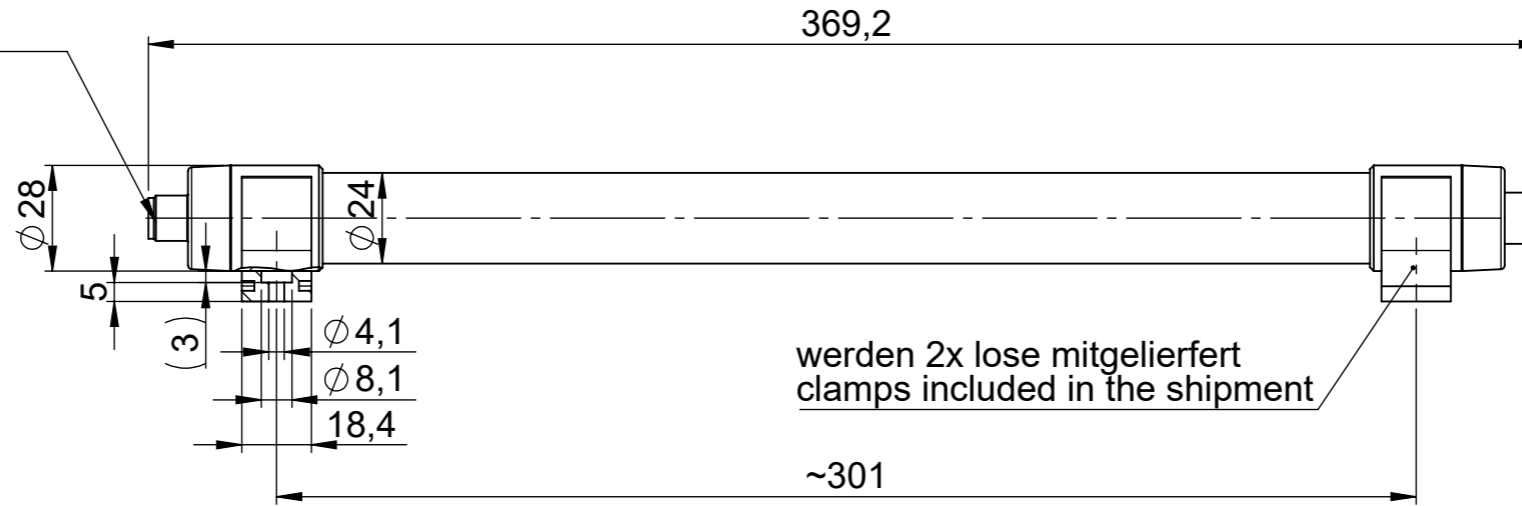

Anschlussleitung TUBE M12A SW SC
 5m - 81590
 10m - 81591
 Nicht im Lieferumfang enthalten.
 Muss separat bestellt werden.

Supply Cable TUBE M12A BK SC
 5m - 81590
 10m - 81591
 not included in delivery
 has to be ordered separately

Verbindungsleitung TUBE M12A SW SC
 2m - 81595
 Nicht im Lieferumfang enthalten.
 Muss separat bestellt werden.

Connection cable TUBE M12A BK SC
 2m - 81595
 not included in delivery
 has to be ordered separately

werden 2x lose mitgeliefert
 clamps included in the shipment

icotek		Bischof-von-Lipp-Straße 1 73569 Eschach Germany			
		Tel: +49 (0)7175 92380-0 www.icotek.com			
Zeichnungsvermerke		Benennung / Title		Ind:	Änderungen / Modification
Maßstab / Scale: -		DOKU_LED TUBE BS 7W WH SC		Datum / Date	Name
Material / Material: -		Zeichnungsnummer / Drawing number		Artikelnummer / Part number	
				81564	
Ident-Nr.: 0000019942		Format A3		Erstellt	Datum / Date
		Blatt / Sheet		25.11.2025	ar
		1 / 1			
<small>Weitergabe sowie Vervielfältigung dieses Dokuments, Verwertung und Mitteilung seines Inhalts sind verboten, soweit nicht ausdrücklich gestattet. Zuwiderhandlungen verpflichten zu Schadenersatz. Alle Rechte für den Fall der Patent-, Gebrauchsmuster-, oder Geschmacksmustereintragung vorbehalten. The distribution and reproduction of this document, the use and communication of its contents are prohibited unless expressly permitted. Violations oblige you to pay compensation. All rights reserved in the event of patent, utility model or design registration.</small>					