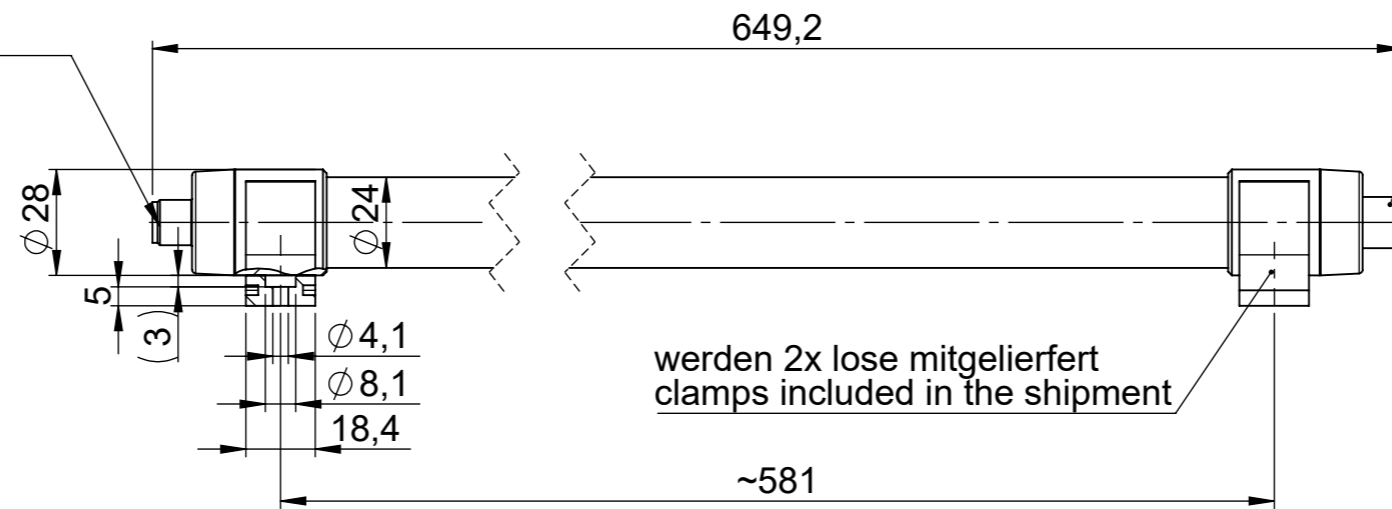

Anschlussleitung TUBE M12A SW SC
 5m - 81590
 10m - 81591
 Nicht im Lieferumfang enthalten.
 Muss separat bestellt werden.

Supply Cable TUBE M12A BK SC
 5m - 81590
 10m - 81591
 not included in delivery
 has to be ordered separately

Verbindungsleitung TUBE M12A SW SC
 2m - 81595
 Nicht im Lieferumfang enthalten.
 Muss separat bestellt werden.

Connection cable TUBE M12A BK SC
 2m - 81595
 not included in delivery
 has to be ordered separately

| | | | | |
|--|--|---|---------------------|------|
| icotek | Bischof-von-Lipp-Straße 1 73569 Eschach Germany | | | |
| | Tel: +49 (0)7175 92380-0 www.icotek.com | | | |
| Ind: | Änderungen / Modification | Datum / Date | Name | |
| Zeichnungsvermerke Maßstab / Scale: - Material / Material: - | Benennung / Title DOKU_LED TUBE BS 14W WH SC | | | |
| Ident-Nr.: 0000019942 | Zeichnungsnummer / Drawing number | Artikelnummer / Part number 81565 | Datum / Date | Name |
| | | Format A3 | Erstellt 25.11.2025 | ar |
| | | Blatt / Sheet 1 / 1 | | |
| <small>Weitergabe sowie Vervielfältigung dieses Dokuments, Verwertung und Mitteilung seines Inhalts sind verboten, soweit nicht ausdrücklich gestattet. Zuwiderhandlungen verpflichten zu Schadenersatz. Alle Rechte für den Fall der Patent-, Gebrauchsmuster-, oder Geschmacksmustereintragung vorbehalten. The distribution and reproduction of this document, the use and communication of its contents are prohibited unless expressly permitted. Violations oblige you to pay compensation. All rights reserved in the event of patent, utility model or design registration.</small> | | | | |