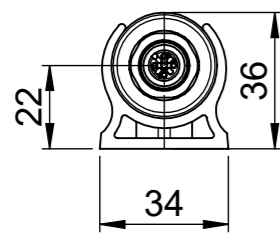

Anschlussleitung TUBE M12A SW SC
 5m - 81590
 10m - 81591
 Nicht im Lieferumfang enthalten.
 Muss separat bestellt werden.

Supply Cable TUBE M12A BK SC
 5m - 81590
 10m - 81591
 not included in delivery
 has to be ordered separately

Verbindungsleitung TUBE M12A SW SC
 2m - 81595
 Nicht im Lieferumfang enthalten.
 Muss separat bestellt werden.

Connection cable TUBE M12A BK SC
 2m - 81595
 not included in delivery
 has to be ordered separately

| | | | | |
|--|--|---|---------------------|------|
| icotek | Bischof-von-Lipp-Straße 1 73569 Eschach Germany | | | |
| | Tel: +49 (0)7175 92380-0 www.icotek.com | | | |
| Ind: | Änderungen / Modification | Datum / Date | Name | |
| Zeichnungsvermerke Maßstab / Scale: - Material / Material: - | Benennung / Title DOKU_LED TUBE BS 14W WH SC | | | |
| Ident-Nr.: 0000019942 | Zeichnungsnummer / Drawing number | Artikelnummer / Part number 81565 | Datum / Date | Name |
| | | Format A3 | Erstellt 25.11.2025 | ar |
| | | Blatt / Sheet 1 / 1 | | |
| <small>Weitergabe sowie Vervielfältigung dieses Dokuments, Verwertung und Mitteilung seines Inhalts sind verboten, soweit nicht ausdrücklich gestattet. Zuwiderhandlungen verpflichten zu Schadenersatz. Alle Rechte für den Fall der Patent-, Gebrauchsmuster-, oder Geschmacksmustereintragung vorbehalten. The distribution and reproduction of this document, the use and communication of its contents are prohibited unless expressly permitted. Violations oblige you to pay compensation. All rights reserved in the event of patent, utility model or design registration.</small> | | | | |