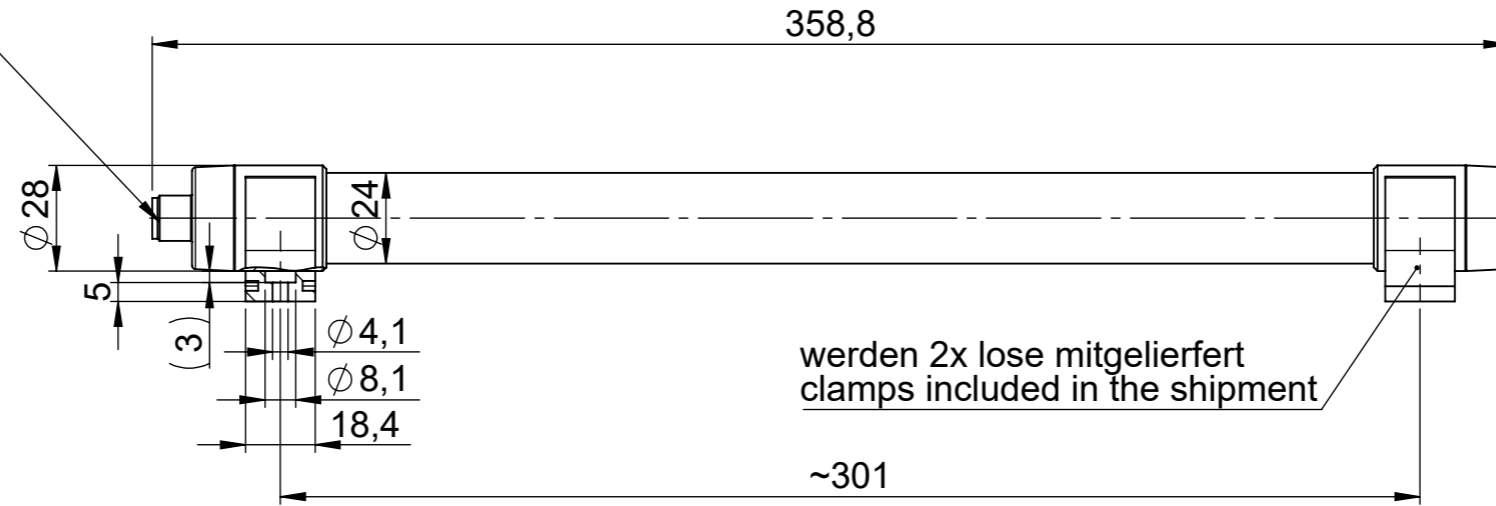

Anschlussleitung TUBE M12A SW
 5m - 81530
 10m - 81531
 Nicht im Lieferumfang enthalten.
 Muss separat bestellt werden.

Supply Cable TUBE M12A BK
 5m - 81530
 10m - 81531
 not included in delivery
 has to be ordered separately

werden 2x lose mitgeliefert
 clamps included in the shipment

icotek		Bischof-von-Lipp-Straße 1 73569 Eschach Germany			
		Tel: +49 (0)7175 92380-0 www.icotek.com			
Zeichnungsvermerke		Benennung / Title		Ind: Änderungen / Modification	
Maßstab / Scale: -		DOKU_LED TUBE PC 7W RGB		Datum / Date	
Material / Material: -		Zeichnungsnummer / Drawing number		Name	
		Artikelnummer / Part number		Erstellt	
		81570		24.11.2025	
Ident-Nr.: 0000019942		Format A3		Blatt / Sheet 1 / 1	
<small>Weitergabe sowie Vervielfältigung dieses Dokuments, Verwertung und Mitteilung seines Inhalts sind verboten, soweit nicht ausdrücklich gestattet. Zuwiderhandlungen verpflichten zu Schadenersatz. Alle Rechte für den Fall der Patent-, Gebrauchsmuster-, oder Geschmacksmustereintragung vorbehalten. The distribution and reproduction of this document, the use and communication of its contents are prohibited unless expressly permitted. Violations oblige you to pay compensation. All rights reserved in the event of patent, utility model or design registration.</small>					