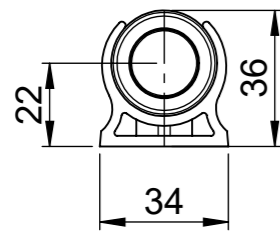

Anschlussleitung TUBE M12A SW
 5m - 81530
 10m - 81531
 Nicht im Lieferumfang enthalten.
 Muss separat bestellt werden.

Supply Cable TUBE M12A BK
 5m - 81530
 10m - 81531
 not included in delivery
 has to be ordered separately

werden 2x lose mitgeliefert
 clamps included in the shipment

icotek		Bischof-von-Lipp-Straße 1 73569 Eschach Germany			
		Tel: +49 (0)7175 92380-0 www.icotek.com			
Zeichnungsvermerke		Benennung / Title		Ind: Änderungen / Modification	
Maßstab / Scale: -		DOKU_LED TUBE PC 7W RGB		Datum / Date	
Material / Material: -		Zeichnungsnummer / Drawing number		Name	
		Artikelnummer / Part number		Erstellt	
		81570		24.11.2025	
Ident-Nr.: 0000019942		Format A3		Blatt / Sheet 1 / 1	
<small>Weitergabe sowie Vervielfältigung dieses Dokuments, Verwertung und Mitteilung seines Inhalts sind verboten, soweit nicht ausdrücklich gestattet. Zuwiderhandlungen verpflichten zu Schadenersatz. Alle Rechte für den Fall der Patent-, Gebrauchsmuster-, oder Geschmacksmustereintragung vorbehalten. The distribution and reproduction of this document, the use and communication of its contents are prohibited unless expressly permitted. Violations oblige you to pay compensation. All rights reserved in the event of patent, utility model or design registration.</small>					