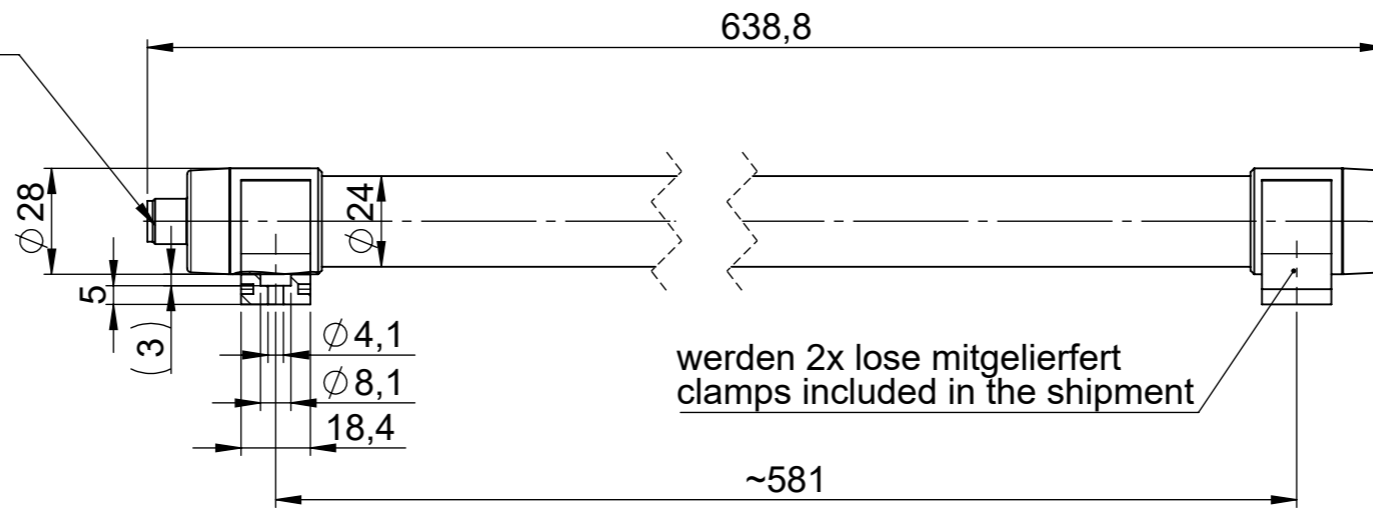

Anschlussleitung TUBE M12A SW
 5m - 81530
 10m - 81531
 Nicht im Lieferumfang enthalten.
 Muss separat bestellt werden.

Supply Cable TUBE M12A BK
 5m - 81530
 10m - 81531
 not included in delivery
 has to be ordered separately

werden 2x lose mitgeliefert
 clamps included in the shipment

icotek	Bischof-von-Lipp-Straße 1 73569 Eschach Germany			
	Tel: +49 (0)7175 92380-0 www.icotek.com			
Ind:	Änderungen / Modification	Datum / Date	Name	
Zeichnungsvermerke Maßstab / Scale: - Material / Material: -	Benennung / Title DOKU_LED TUBE PC 14W RGB			
	Zeichnungsnummer / Drawing number	Artikelnummer / Part number 81571	Datum / Date	Name
Ident-Nr.: 0000019942		Format A3	Erstellt 24.11.2025	ar
Weitergabe sowie Vervielfältigung dieses Dokuments, Verwertung und Mitteilung seines Inhalts sind verboten, soweit nicht ausdrücklich gestattet. Zu widerhandlungen verpflichten zu Schadenersatz. Alle Rechte für den Fall der Patent-, Gebrauchsmuster-, oder Geschmacksmustereintragung vorbehalten.		Blatt / Sheet 1 / 1		
The distribution and reproduction of this document, the use and communication of its contents are prohibited unless expressly permitted. Violations oblige you to pay compensation. All rights reserved in the event of patent, utility model or design registration.				