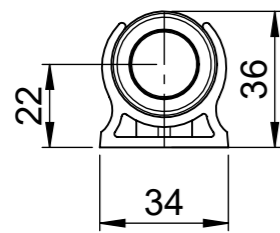

Anschlussleitung TUBE M12A SW
 5m - 81530
 10m - 81531
 Nicht im Lieferumfang enthalten.
 Muss separat bestellt werden.

Supply Cable TUBE M12A BK
 5m - 81530
 10m - 81531
 not included in delivery
 has to be ordered separately

werden 2x lose mitgeliefert
 clamps included in the shipment

icotek	Bischof-von-Lipp-Straße 1 73569 Eschach Germany			
	Tel: +49 (0)7175 92380-0 www.icotek.com			
Ind:	Änderungen / Modification	Datum / Date	Name	
Zeichnungsvermerke Maßstab / Scale: - Material / Material: -	Benennung / Title DOKU_LED TUBE PC 14W RGB			
	Zeichnungsnummer / Drawing number	Artikelnummer / Part number 81571	Datum / Date	Name
Ident-Nr.: 0000019942		Format A3	Erstellt 24.11.2025	ar
Weitergabe sowie Vervielfältigung dieses Dokuments, Verwertung und Mitteilung seines Inhalts sind verboten, soweit nicht ausdrücklich gestattet. Zu widerhandlungen verpflichten zu Schadenersatz. Alle Rechte für den Fall der Patent-, Gebrauchsmuster-, oder Geschmacksmustereintragung vorbehalten.		Blatt / Sheet 1 / 1		
The distribution and reproduction of this document, the use and communication of its contents are prohibited unless expressly permitted. Violations oblige you to pay compensation. All rights reserved in the event of patent, utility model or design registration.				