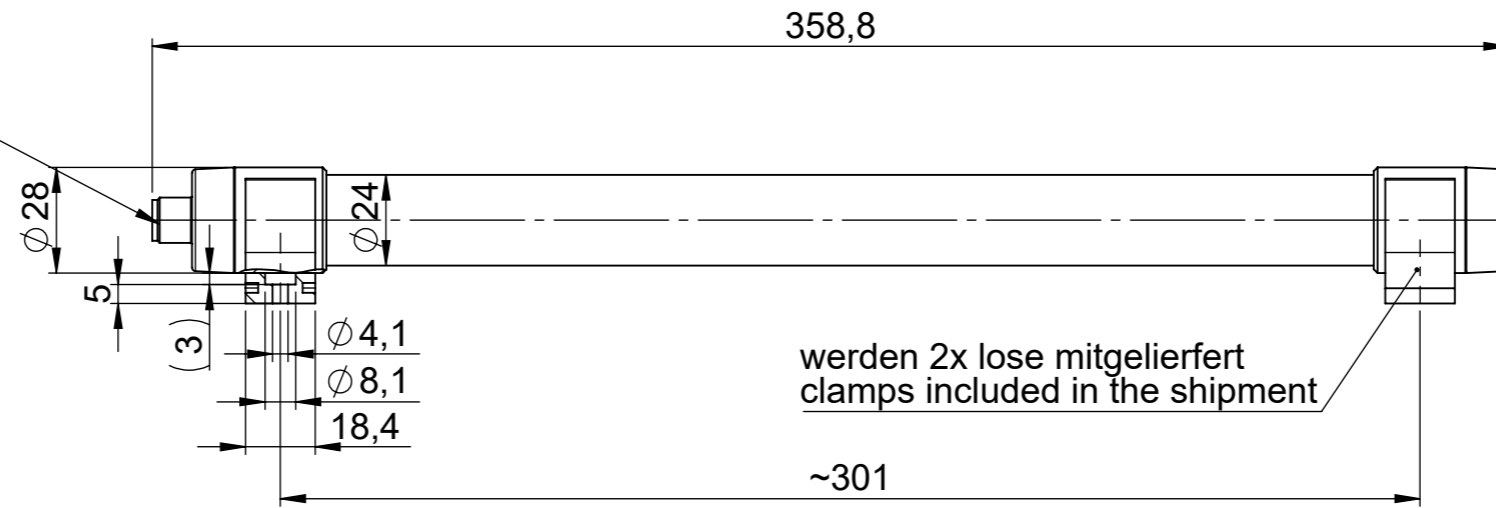

Anschlussleitung TUBE M12A SW
 5m - 81530
 10m - 81531
 Nicht im Lieferumfang enthalten.
 Muss separat bestellt werden.

Supply Cable TUBE M12A BK
 5m - 81530
 10m - 81531
 not included in delivery
 has to be ordered separately

werden 2x lose mitgeliefert
 clamps included in the shipment

icotek		Bischof-von-Lipp-Straße 1 73569 Eschach Germany			
		Tel: +49 (0)7175 92380-0 www.icotek.com			
Zeichnungsvermerke		Benennung / Title		Ind:	Änderungen / Modification
Maßstab / Scale: -		DOKU_LED TUBE BS 7W RGB		Datum / Date	Name
Material / Material: -		Zeichnungsnummer / Drawing number		Artikelnummer / Part number	
				81572	
Ident-Nr.: 0000019942		Format A3		Erstellt	Datum / Date
		Blatt / Sheet		24.11.2025	ar
		1 / 1			
<small>Weitergabe sowie Vervielfältigung dieses Dokuments, Verwertung und Mitteilung seines Inhalts sind verboten, soweit nicht ausdrücklich gestattet. Zuwiderhandlungen verpflichten zu Schadenersatz. Alle Rechte für den Fall der Patent-, Gebrauchsmuster-, oder Geschmacksmustereintragung vorbehalten. The distribution and reproduction of this document, the use and communication of its contents are prohibited unless expressly permitted. Violations oblige you to pay compensation. All rights reserved in the event of patent, utility model or design registration.</small>					