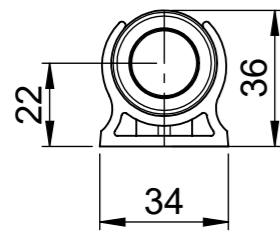

Anschlussleitung TUBE M12A SW
 5m - 81530
 10m - 81531
 Nicht im Lieferumfang enthalten.
 Muss separat bestellt werden.

Supply Cable TUBE M12A BK
 5m - 81530
 10m - 81531
 not included in delivery
 has to be ordered separately

werden 2x lose mitgeliefert
 clamps included in the shipment

icotek		Bischof-von-Lipp-Straße 1 73569 Eschach Germany			
		Tel: +49 (0)7175 92380-0 www.icotek.com			
Zeichnungsvermerke		Benennung / Title		Ind:	Änderungen / Modification
Maßstab / Scale: -		DOKU_LED TUBE BS 7W RGB		Datum / Date	Name
Material / Material: -		Zeichnungsnummer / Drawing number		Artikelnummer / Part number	
				81572	
Ident-Nr.: 0000019942		Format A3		Erstellt	Datum / Date
		Blatt / Sheet		24.11.2025	ar
		1 / 1			
<small>Weitergabe sowie Vervielfältigung dieses Dokuments, Verwertung und Mitteilung seines Inhalts sind verboten, soweit nicht ausdrücklich gestattet. Zuwiderhandlungen verpflichten zu Schadenersatz. Alle Rechte für den Fall der Patent-, Gebrauchsmuster-, oder Geschmacksmustereintragung vorbehalten. The distribution and reproduction of this document, the use and communication of its contents are prohibited unless expressly permitted. Violations oblige you to pay compensation. All rights reserved in the event of patent, utility model or design registration.</small>					