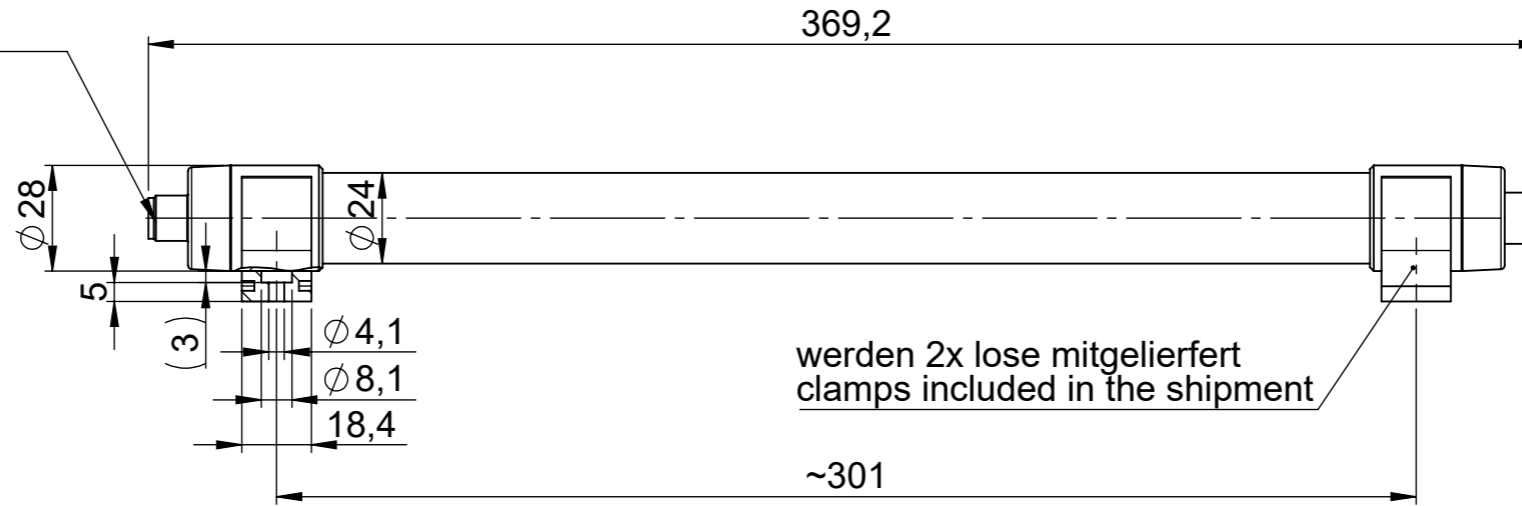

Anschlussleitung TUBE M12A SW SC
 5m - 81590
 10m - 81591
 Nicht im Lieferumfang enthalten.
 Muss separat bestellt werden.

Supply Cable TUBE M12A BK SC
 5m - 81590
 10m - 81591
 not included in delivery
 has to be ordered separately

Verbindungsleitung TUBE M12A SW SC
 2m - 81595
 Nicht im Lieferumfang enthalten.
 Muss separat bestellt werden.

Connection cable TUBE M12A BK SC
 2m - 81595
 not included in delivery
 has to be ordered separately

icotek	Bischof-von-Lipp-Straße 1 73569 Eschach Germany			
	Tel: +49 (0)7175 92380-0 www.icotek.com			
Zeichnungsvermerke Maßstab / Scale: - Material / Material: -		Benennung / Title DOKU_LED TUBE PC 7W RGB SC		
Ident-Nr.: 0000019942		Zeichnungsnummer / Drawing number	Artikelnummer / Part number 81575	Datum / Date Erstellt 25.11.2025
		Format A3	Blatt / Sheet 1 / 1	
<small>Weitergabe sowie Vervielfältigung dieses Dokuments, Verwertung und Mitteilung seines Inhalts sind verboten, soweit nicht ausdrücklich gestattet. Zuwiderhandlungen verpflichten zu Schadenersatz. Alle Rechte für den Fall der Patent-, Gebrauchsmuster-, oder Geschmacksmustereintragung vorbehalten. The distribution and reproduction of this document, the use and communication of its contents are prohibited unless expressly permitted. Violations oblige you to pay compensation. All rights reserved in the event of patent, utility model or design registration.</small>				