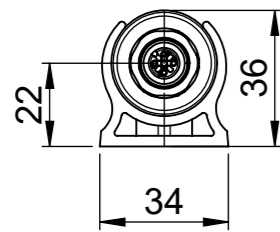

Anschlussleitung TUBE M12A SW SC
 5m - 81590
 10m - 81591
 Nicht im Lieferumfang enthalten.
 Muss separat bestellt werden.

Supply Cable TUBE M12A BK SC
 5m - 81590
 10m - 81591
 not included in delivery
 has to be ordered separately

Verbindungsleitung TUBE M12A SW SC
 2m - 81595
 Nicht im Lieferumfang enthalten.
 Muss separat bestellt werden.

Connection cable TUBE M12A BK SC
 2m - 81595
 not included in delivery
 has to be ordered separately

icotek	Bischof-von-Lipp-Straße 1 73569 Eschach Germany			
	Tel: +49 (0)7175 92380-0 www.icotek.com			
Zeichnungsvermerke Maßstab / Scale: - Material / Material: -		Benennung / Title DOKU_LED TUBE PC 7W RGB SC		
Ident-Nr.: 0000019942		Zeichnungsnummer / Drawing number	Artikelnummer / Part number 81575	Datum / Date Erstellt 25.11.2025
		Format A3	Blatt / Sheet 1 / 1	
<small>Weitergabe sowie Vervielfältigung dieses Dokuments, Verwertung und Mitteilung seines Inhalts sind verboten, soweit nicht ausdrücklich gestattet. Zuwiderhandlungen verpflichten zu Schadenersatz. Alle Rechte für den Fall der Patent-, Gebrauchsmuster-, oder Geschmacksmustereintragung vorbehalten. The distribution and reproduction of this document, the use and communication of its contents are prohibited unless expressly permitted. Violations oblige you to pay compensation. All rights reserved in the event of patent, utility model or design registration.</small>				