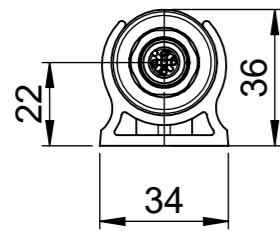

Anschlussleitung TUBE M12A SW SC
 5m - 81590
 10m - 81591
 Nicht im Lieferumfang enthalten.
 Muss separat bestellt werden.

Supply Cable TUBE M12A BK SC
 5m - 81590
 10m - 81591
 not included in delivery
 has to be ordered separately

Verbindungsleitung TUBE M12A SW SC
 2m - 81595
 Nicht im Lieferumfang enthalten.
 Muss separat bestellt werden.

Connection cable TUBE M12A BK SC
 2m - 81595
 not included in delivery
 has to be ordered separately

werden 2x lose mitgeliefert
 clamps included in the shipment

icotek	Bischof-von-Lipp-Straße 1 73569 Eschach Germany			
	Tel: +49 (0)7175 92380-0 www.icotek.com			
Ind:	Änderungen / Modification	Datum / Date	Name	
Zeichnungsvermerke Maßstab / Scale: - Material / Material: -	Benennung / Title DOKU_LED TUBE PC 14W RGB SC			
Ident-Nr.: 0000019942	Zeichnungsnummer / Drawing number	Artikelnummer / Part number 81576	Datum / Date	Name
		Format A3	Erstellt 25.11.2025	ar
		Blatt / Sheet 1 / 1		
<small>Weitergabe sowie Vervielfältigung dieses Dokuments, Verwertung und Mitteilung seines Inhalts sind verboten, soweit nicht ausdrücklich gestattet. Zuwiderhandlungen verpflichten zu Schadenersatz. Alle Rechte für den Fall der Patent-, Gebrauchsmuster-, oder Geschmacksmustereintragung vorbehalten. The distribution and reproduction of this document, the use and communication of its contents are prohibited unless expressly permitted. Violations oblige you to pay compensation. All rights reserved in the event of patent, utility model or design registration.</small>				