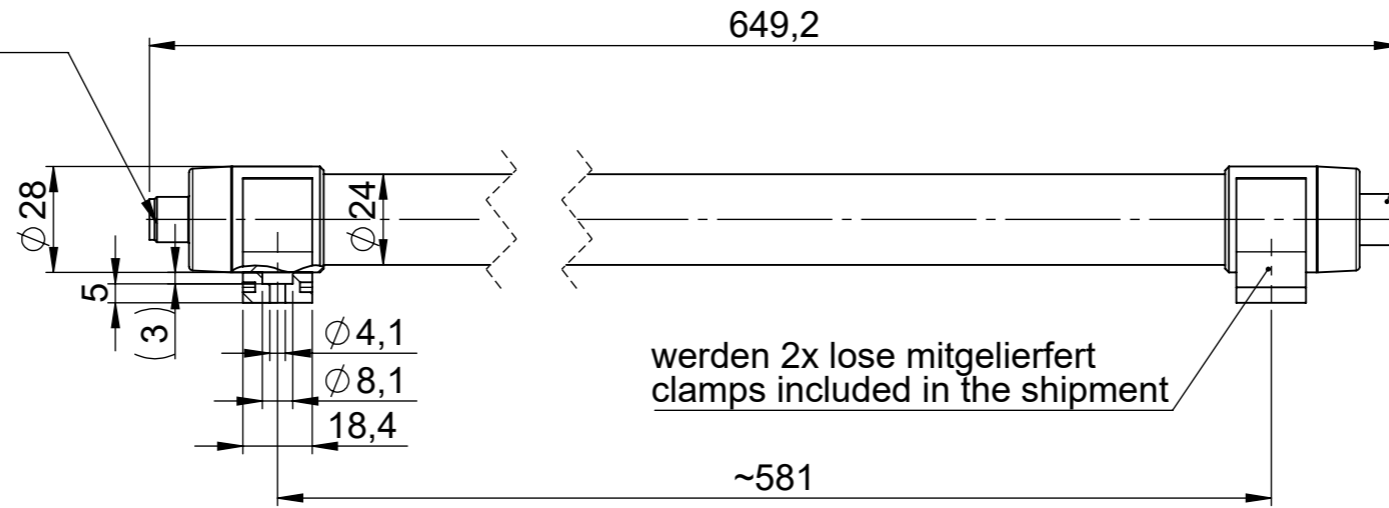

Anschlussleitung TUBE M12A SW SC
 5m - 81590
 10m - 81591
 Nicht im Lieferumfang enthalten.
 Muss separat bestellt werden.

Supply Cable TUBE M12A BK SC
 5m - 81590
 10m - 81591
 not included in delivery
 has to be ordered separately

Verbindungsleitung TUBE M12A SW SC
 2m - 81595
 Nicht im Lieferumfang enthalten.
 Muss separat bestellt werden.

Connection cable TUBE M12A BK SC
 2m - 81595
 not included in delivery
 has to be ordered separately

werden 2x lose mitgeliefert
 clamps included in the shipment

icotek	Bischof-von-Lipp-Straße 1 73569 Eschach Germany			
	Tel: +49 (0)7175 92380-0 www.icotek.com			
Ind:	Änderungen / Modification	Datum / Date	Name	
Zeichnungsvermerke Maßstab / Scale: - Material / Material: -	Benennung / Title DOKU_LED TUBE PC 14W RGB SC			
Ident-Nr.: 0000019942	Zeichnungsnummer / Drawing number	Artikelnummer / Part number 81576	Datum / Date	Name
		Format A3	Erstellt 25.11.2025	ar
		Blatt / Sheet 1 / 1		
<small>Weitergabe sowie Vervielfältigung dieses Dokuments, Verwertung und Mitteilung seines Inhalts sind verboten, soweit nicht ausdrücklich gestattet. Zuwiderhandlungen verpflichten zu Schadenersatz. Alle Rechte für den Fall der Patent-, Gebrauchsmuster-, oder Geschmacksmustereintragung vorbehalten. The distribution and reproduction of this document, the use and communication of its contents are prohibited unless expressly permitted. Violations oblige you to pay compensation. All rights reserved in the event of patent, utility model or design registration.</small>				