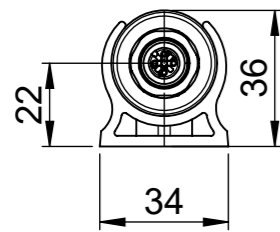

Anschlussleitung TUBE M12A SW SC
 5m - 81590
 10m - 81591
 Nicht im Lieferumfang enthalten.
 Muss separat bestellt werden.

Supply Cable TUBE M12A BK SC
 5m - 81590
 10m - 81591
 not included in delivery
 has to be ordered separately

Verbindungsleitung TUBE M12A SW SC
 2m - 81595
 Nicht im Lieferumfang enthalten.
 Muss separat bestellt werden.

Connection cable TUBE M12A BK SC
 2m - 81595
 not included in delivery
 has to be ordered separately

icotek	Bischof-von-Lipp-Straße 1 73569 Eschach Germany			
	Tel: +49 (0)7175 92380-0 www.icotek.com			
Ind:	Änderungen / Modification	Datum / Date	Name	
Zeichnungsvermerke Maßstab / Scale: - Material / Material: -	Benennung / Title DOKU_LED TUBE BS 7W RGB SC			
	Zeichnungsnummer / Drawing number	Artikelnummer / Part number 81577	Datum / Date	Name
Ident-Nr.: 0000019942			Erstellt 25.11.2025	ar
		Format A3	Blatt / Sheet 1 / 1	
<small>Weitergabe sowie Vervielfältigung dieses Dokuments, Verwertung und Mitteilung seines Inhalts sind verboten, soweit nicht ausdrücklich gestattet. Zuwiderhandlungen verpflichten zu Schadenersatz. Alle Rechte für den Fall der Patent-, Gebrauchsmuster-, oder Geschmacksmustereintragung vorbehalten. The distribution and reproduction of this document, the use and communication of its contents are prohibited unless expressly permitted. Violations oblige you to pay compensation. All rights reserved in the event of patent, utility model or design registration.</small>				