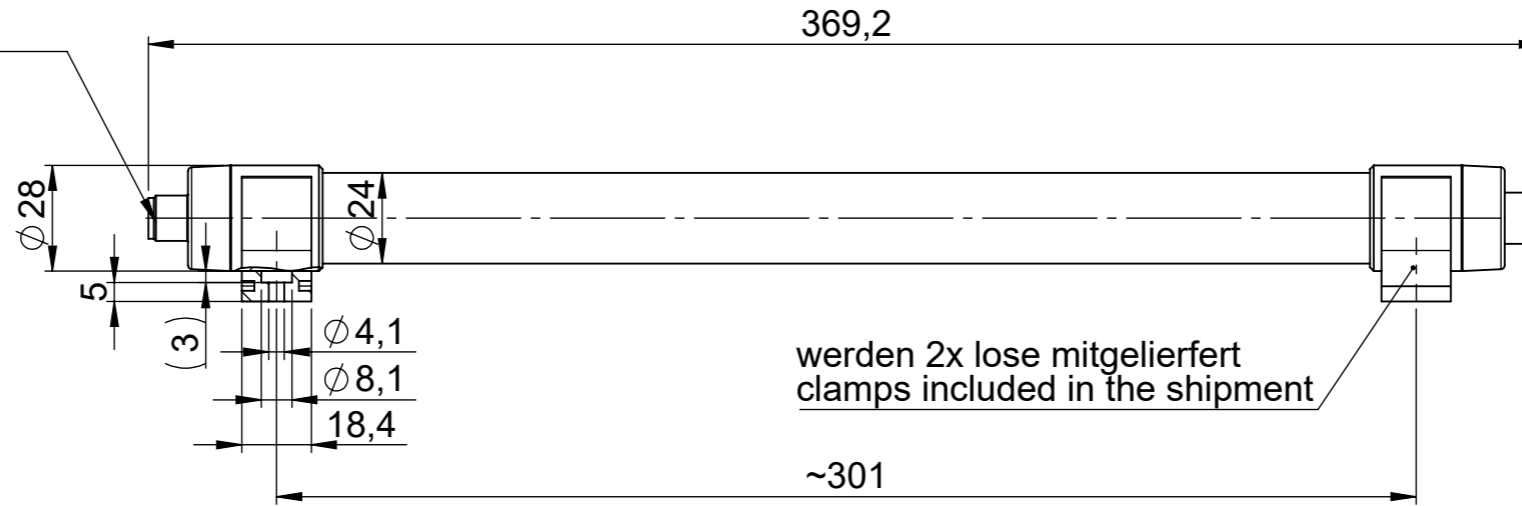

Anschlussleitung TUBE M12A SW SC
 5m - 81590
 10m - 81591
 Nicht im Lieferumfang enthalten.
 Muss separat bestellt werden.

Supply Cable TUBE M12A BK SC
 5m - 81590
 10m - 81591
 not included in delivery
 has to be ordered separately

Verbindungsleitung TUBE M12A SW SC
 2m - 81595
 Nicht im Lieferumfang enthalten.
 Muss separat bestellt werden.

Connection cable TUBE M12A BK SC
 2m - 81595
 not included in delivery
 has to be ordered separately

icotek	Bischof-von-Lipp-Straße 1 73569 Eschach Germany			
	Tel: +49 (0)7175 92380-0 www.icotek.com			
Ind:	Änderungen / Modification	Datum / Date	Name	
Zeichnungsvermerke Maßstab / Scale: - Material / Material: -	Benennung / Title DOKU_LED TUBE BS 7W RGB SC			
	Zeichnungsnummer / Drawing number	Artikelnummer / Part number 81577	Datum / Date	Name
Ident-Nr.: 0000019942			Erstellt 25.11.2025	ar
		Format A3	Blatt / Sheet 1 / 1	
<small>Weitergabe sowie Vervielfältigung dieses Dokuments, Verwertung und Mitteilung seines Inhalts sind verboten, soweit nicht ausdrücklich gestattet. Zuwiderhandlungen verpflichten zu Schadenersatz. Alle Rechte für den Fall der Patent-, Gebrauchsmuster-, oder Geschmacksmustereintragung vorbehalten. The distribution and reproduction of this document, the use and communication of its contents are prohibited unless expressly permitted. Violations oblige you to pay compensation. All rights reserved in the event of patent, utility model or design registration.</small>				