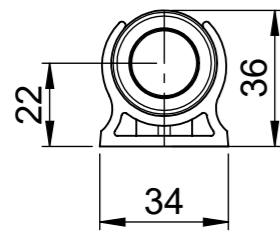

Anschlussleitung TUBE M12A SW  
 5m - 81530  
 10m - 81531  
 Nicht im Lieferumfang enthalten.  
 Muss separat bestellt werden.

Supply Cable TUBE M12A BK  
 5m - 81530  
 10m - 81531  
 not included in delivery  
 has to be ordered separately

werden 2x lose mitgeliefert  
 clamps included in the shipment

~301

<b>icotek</b>		Bischof-von-Lipp-Straße 1 73569 Eschach   Germany			
		Tel: +49 (0)7175 92380-0 www.icotek.com			
Zeichnungsvermerke		Benennung / Title		Ind:	Änderungen / Modification
Maßstab / Scale: -		DOKU_LED TUBE PC 7W RGW		Datum / Date	Name
Material / Material: -		Zeichnungsnummer / Drawing number		Artikelnummer / Part number	
				81580	
Ident-Nr.: 0000019942				Erstellt	24.11.2025
		Format A3		Blatt / Sheet	1 / 1
<small>Weitergabe sowie Vervielfältigung dieses Dokuments, Verwertung und Mitteilung seines Inhalts sind verboten, soweit nicht ausdrücklich gestattet. Zuwiderhandlungen verpflichten zu Schadenersatz. Alle Rechte für den Fall der Patent-, Gebrauchsmuster-, oder Geschmacksmustereintragung vorbehalten.          The distribution and reproduction of this document, the use and communication of its contents are prohibited unless expressly permitted. Violations oblige you to pay compensation. All rights reserved in the event of patent, utility model or design registration.</small>					