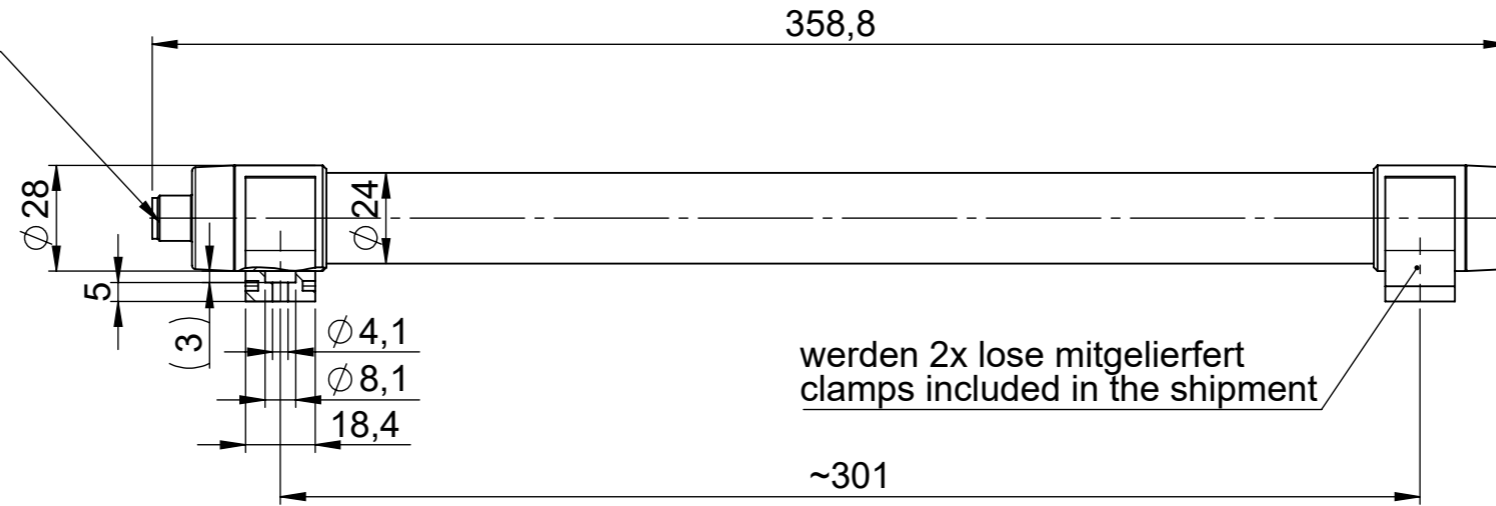

Anschlussleitung TUBE M12A SW  
 5m - 81530  
 10m - 81531  
 Nicht im Lieferumfang enthalten.  
 Muss separat bestellt werden.

Supply Cable TUBE M12A BK  
 5m - 81530  
 10m - 81531  
 not included in delivery  
 has to be ordered separately

werden 2x lose mitgeliefert  
 clamps included in the shipment

~301

<b>icotek</b>		Bischof-von-Lipp-Straße 1 73569 Eschach   Germany			
		Tel: +49 (0)7175 92380-0 www.icotek.com			
Zeichnungsvermerke		Benennung / Title		Ind:	Änderungen / Modification
Maßstab / Scale: -		DOKU_LED TUBE PC 7W RGW		Datum / Date	Name
Material / Material: -		Zeichnungsnummer / Drawing number		Artikelnummer / Part number	
				81580	
Ident-Nr.: 0000019942				Erstellt	24.11.2025
		Format A3		Blatt / Sheet	1 / 1
<small>Weitergabe sowie Vervielfältigung dieses Dokuments, Verwertung und Mitteilung seines Inhalts sind verboten, soweit nicht ausdrücklich gestattet. Zuwiderhandlungen verpflichten zu Schadenersatz. Alle Rechte für den Fall der Patent-, Gebrauchsmuster-, oder Geschmacksmustereintragung vorbehalten.          The distribution and reproduction of this document, the use and communication of its contents are prohibited unless expressly permitted. Violations oblige you to pay compensation. All rights reserved in the event of patent, utility model or design registration.</small>					