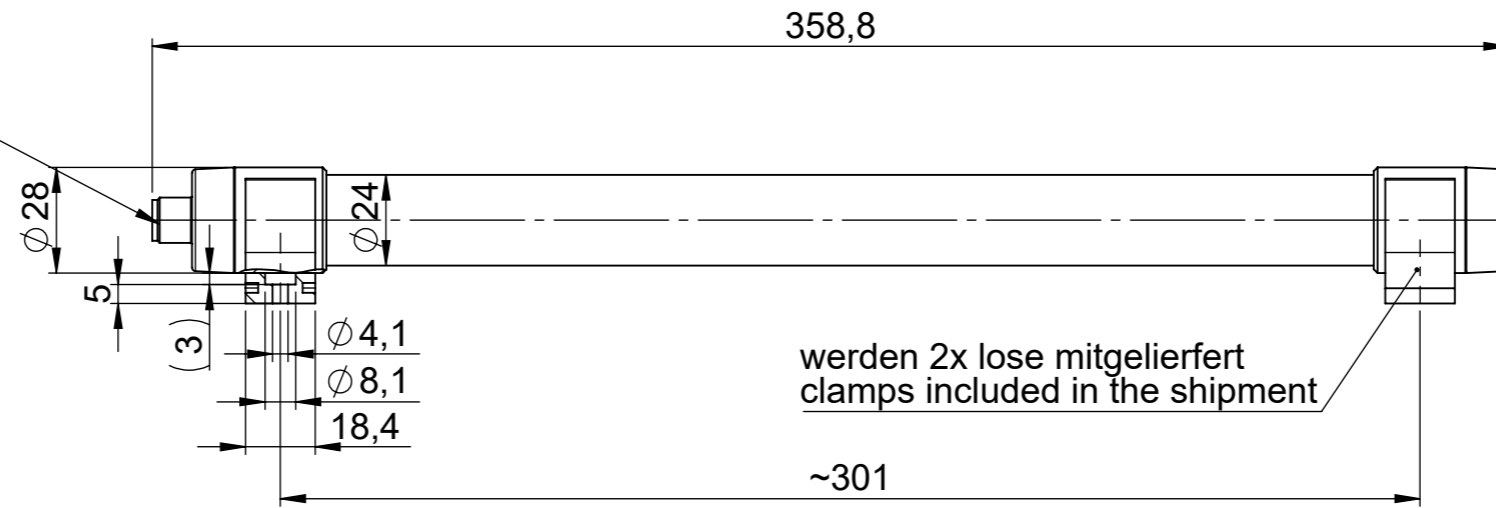

Anschlussleitung TUBE M12A SW  
 5m - 81530  
 10m - 81531  
 Nicht im Lieferumfang enthalten.  
 Muss separat bestellt werden.

Supply Cable TUBE M12A BK  
 5m - 81530  
 10m - 81531  
 not included in delivery  
 has to be ordered separately

<b>icotek</b>		Bischof-von-Lipp-Straße 1 73569 Eschach   Germany			
		Tel: +49 (0)7175 92380-0 www.icotek.com			
Zeichnungsvermerke		Benennung / Title		Ind:	Änderungen / Modification
Maßstab / Scale: -		DOKU_LED TUBE BS 7W RGW		Datum / Date	Name
Material / Material: -		Zeichnungsnummer / Drawing number		Artikelnummer / Part number	
				81582	
Ident-Nr.: 0000019942		Format A3		Erstellt	Datum / Date
		Blatt / Sheet		24.11.2025	ar
		1 / 1			
<small>Weitergabe sowie Vervielfältigung dieses Dokuments, Verwertung und Mitteilung seines Inhalts sind verboten, soweit nicht ausdrücklich gestattet. Zuwiderhandlungen verpflichten zu Schadenersatz. Alle Rechte für den Fall der Patent-, Gebrauchsmuster-, oder Geschmacksmustereintragung vorbehalten.          The distribution and reproduction of this document, the use and communication of its contents are prohibited unless expressly permitted. Violations oblige you to pay compensation. All rights reserved in the event of patent, utility model or design registration.</small>					