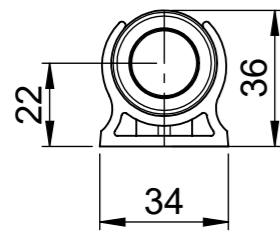

Anschlussleitung TUBE M12A SW  
 5m - 81530  
 10m - 81531  
 Nicht im Lieferumfang enthalten.  
 Muss separat bestellt werden.

Supply Cable TUBE M12A BK  
 5m - 81530  
 10m - 81531  
 not included in delivery  
 has to be ordered separately

<b>icotek</b>		Bischof-von-Lipp-Straße 1 73569 Eschach   Germany			
		Tel: +49 (0)7175 92380-0 www.icotek.com			
Zeichnungsvermerke		Benennung / Title		Ind:	Änderungen / Modification
Maßstab / Scale: -		DOKU_LED TUBE BS 7W RGW		Datum / Date	Name
Material / Material: -		Zeichnungsnummer / Drawing number		Artikelnummer / Part number	
				81582	
Ident-Nr.: 0000019942		Format A3		Erstellt	Datum / Date
		Blatt / Sheet		24.11.2025	ar
		1 / 1			
<small>Weitergabe sowie Vervielfältigung dieses Dokuments, Verwertung und Mitteilung seines Inhalts sind verboten, soweit nicht ausdrücklich gestattet. Zuwiderhandlungen verpflichten zu Schadenersatz. Alle Rechte für den Fall der Patent-, Gebrauchsmuster-, oder Geschmacksmustereintragung vorbehalten.          The distribution and reproduction of this document, the use and communication of its contents are prohibited unless expressly permitted. Violations oblige you to pay compensation. All rights reserved in the event of patent, utility model or design registration.</small>					