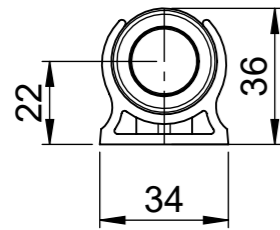

Anschlussleitung TUBE M12A SW
 5m - 81530
 10m - 81531
 Nicht im Lieferumfang enthalten.
 Muss separat bestellt werden.

Supply Cable TUBE M12A BK
 5m - 81530
 10m - 81531
 not included in delivery
 has to be ordered separately

werden 2x lose mitgeliefert
 clamps included in the shipment

icotek	Bischof-von-Lipp-Straße 1 73569 Eschach Germany			
	Tel: +49 (0)7175 92380-0 www.icotek.com			
Ind:		Änderungen / Modification		Datum / Date
Benennung / Title		DOKU_LED TUBE BS 14W RGW		
Zeichnungsnummer / Drawing number		Artikelnummer / Part number		Datum / Date
		81583		Name
Ident-Nr.: 0000019942		Format A3		Erstellt 24.11.2025 ar
		Blatt / Sheet 1 / 1		