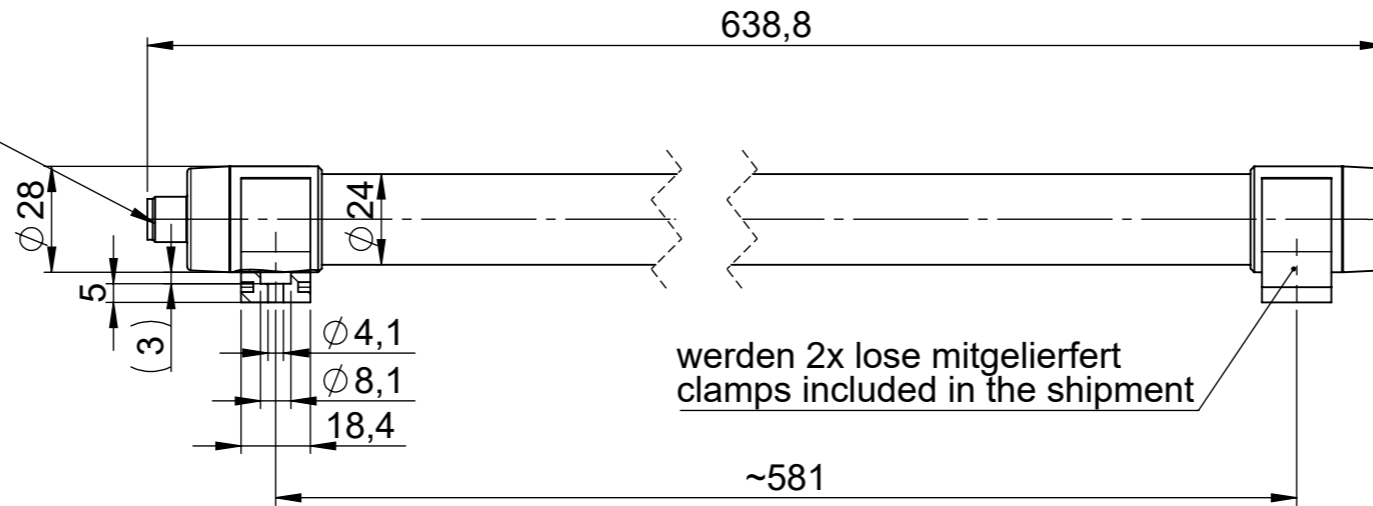

Anschlussleitung TUBE M12A SW
 5m - 81530
 10m - 81531
 Nicht im Lieferumfang enthalten.
 Muss separat bestellt werden.

Supply Cable TUBE M12A BK
 5m - 81530
 10m - 81531
 not included in delivery
 has to be ordered separately

werden 2x lose mitgeliefert
 clamps included in the shipment

icotek	Bischof-von-Lipp-Straße 1 73569 Eschach Germany			
	Tel: +49 (0)7175 92380-0 www.icotek.com			
Ind:		Änderungen / Modification		Datum / Date
Benennung / Title		DOKU_LED TUBE BS 14W RGW		
Zeichnungsnummer / Drawing number		Artikelnummer / Part number		Datum / Date
		81583		Name
Ident-Nr.: 0000019942		Format A3		Erstellt 24.11.2025 ar
		Blatt / Sheet 1 / 1		