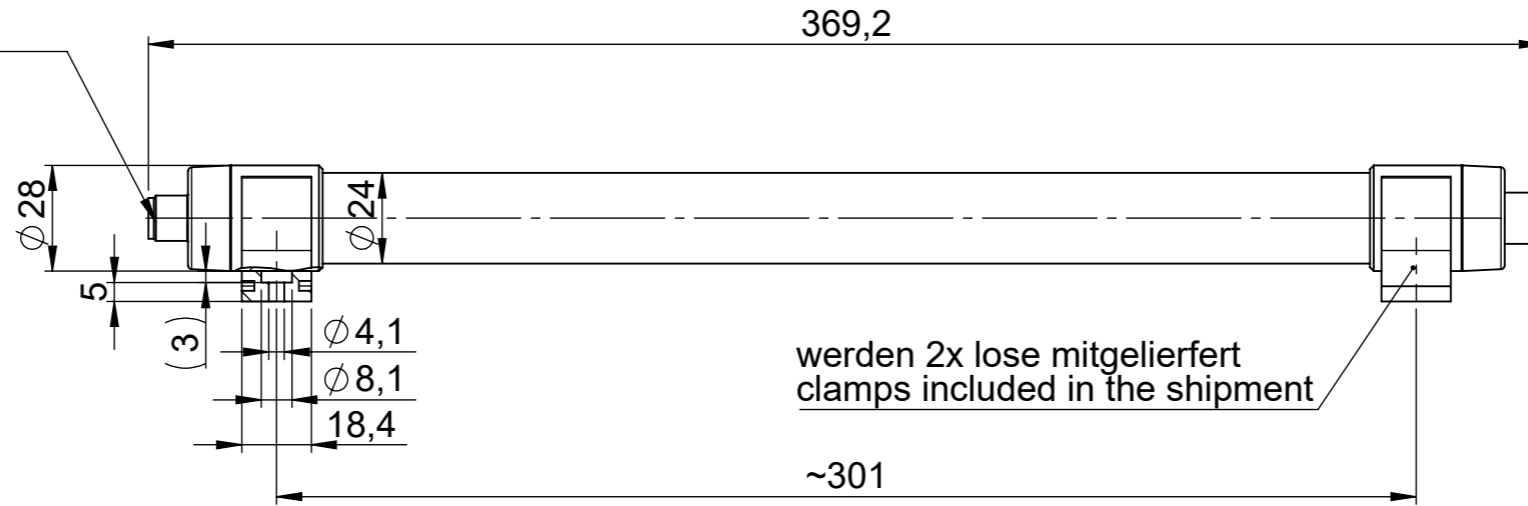

Anschlussleitung TUBE M12A SW SC
 5m - 81590
 10m - 81591
 Nicht im Lieferumfang enthalten.
 Muss separat bestellt werden.

Supply Cable TUBE M12A BK SC
 5m - 81590
 10m - 81591
 not included in delivery
 has to be ordered separately

Verbindungsleitung TUBE M12A SW SC
 2m - 81595
 Nicht im Lieferumfang enthalten.
 Muss separat bestellt werden.

Connection cable TUBE M12A BK SC
 2m - 81595
 not included in delivery
 has to be ordered separately

icotek		Bischof-von-Lipp-Straße 1 73569 Eschach Germany			
		Tel: +49 (0)7175 92380-0 www.icotek.com			
Zeichnungsvermerke		Benennung / Title		Ind:	Änderungen / Modification
Maßstab / Scale: -		DOKU_LED TUBE PC 7W RGW SC		Datum / Date	Name
Material / Material: -		Zeichnungsnummer / Drawing number		Artikelnummer / Part number	
				81585	
Ident-Nr.: 0000019942		Format A3		Erstellt	25.11.2025
		Blatt / Sheet		1	1
<small>Weitergabe sowie Vervielfältigung dieses Dokuments, Verwertung und Mitteilung seines Inhalts sind verboten, soweit nicht ausdrücklich gestattet. Zuwiderhandlungen verpflichten zu Schadenersatz. Alle Rechte für den Fall der Patent-, Gebrauchsmuster-, oder Geschmacksmustereintragung vorbehalten. The distribution and reproduction of this document, the use and communication of its contents are prohibited unless expressly permitted. Violations oblige you to pay compensation. All rights reserved in the event of patent, utility model or design registration.</small>					