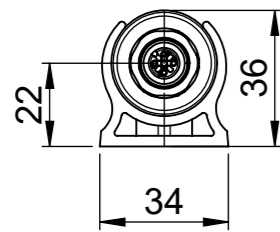

Anschlussleitung TUBE M12A SW SC
 5m - 81590
 10m - 81591
 Nicht im Lieferumfang enthalten.
 Muss separat bestellt werden.

Supply Cable TUBE M12A BK SC
 5m - 81590
 10m - 81591
 not included in delivery
 has to be ordered separately

Verbindungsleitung TUBE M12A SW SC
 2m - 81595
 Nicht im Lieferumfang enthalten.
 Muss separat bestellt werden.

Connection cable TUBE M12A BK SC
 2m - 81595
 not included in delivery
 has to be ordered separately

icotek		Bischof-von-Lipp-Straße 1 73569 Eschach Germany			
		Tel: +49 (0)7175 92380-0 www.icotek.com			
Zeichnungsvermerke		Benennung / Title		Ind:	Änderungen / Modification
Maßstab / Scale: -		DOKU_LED TUBE PC 7W RGW SC		Datum / Date	Name
Material / Material: -		Zeichnungsnummer / Drawing number		Artikelnummer / Part number	
				81585	
Ident-Nr.: 0000019942		Format A3		Erstellt	25.11.2025
		Blatt / Sheet		1	1
<small>Weitergabe sowie Vervielfältigung dieses Dokuments, Verwertung und Mitteilung seines Inhalts sind verboten, soweit nicht ausdrücklich gestattet. Zuwiderhandlungen verpflichten zu Schadenersatz. Alle Rechte für den Fall der Patent-, Gebrauchsmuster-, oder Geschmacksmustereintragung vorbehalten. The distribution and reproduction of this document, the use and communication of its contents are prohibited unless expressly permitted. Violations oblige you to pay compensation. All rights reserved in the event of patent, utility model or design registration.</small>					