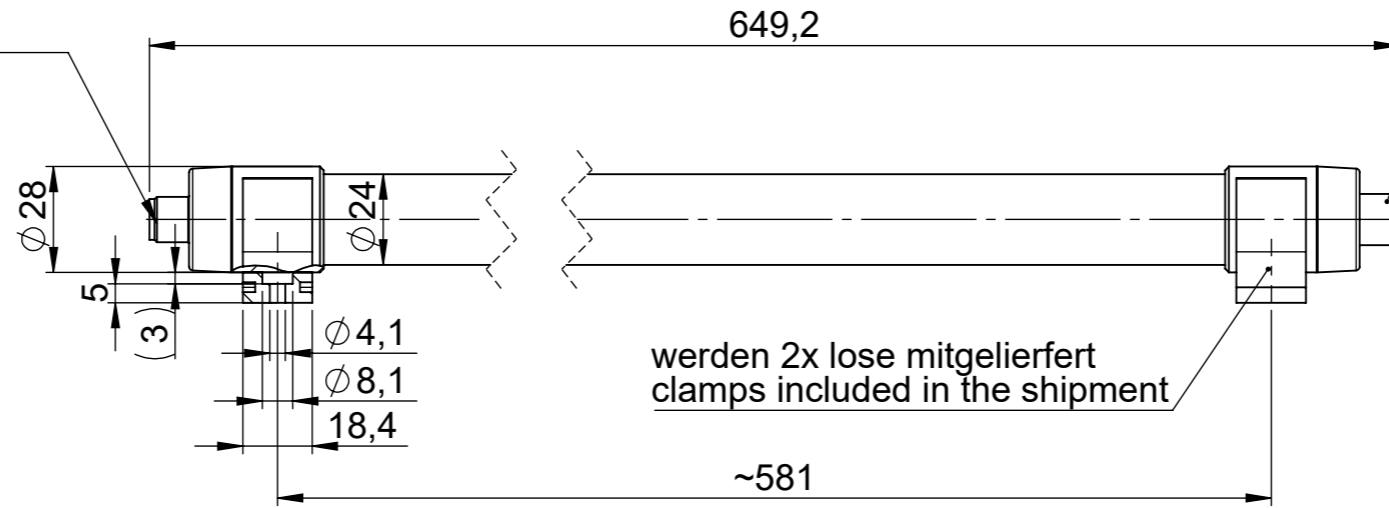

Anschlussleitung TUBE M12A SW SC
 5m - 81590
 10m - 81591
 Nicht im Lieferumfang enthalten.
 Muss separat bestellt werden.

Supply Cable TUBE M12A BK SC
 5m - 81590
 10m - 81591
 not included in delivery
 has to be ordered separately

Verbindungsleitung TUBE M12A SW SC
 2m - 81595
 Nicht im Lieferumfang enthalten.
 Muss separat bestellt werden.

Connection cable TUBE M12A BK SC
 2m - 81595
 not included in delivery
 has to be ordered separately

icotek	Bischof-von-Lipp-Straße 1 73569 Eschach Germany			
	Tel: +49 (0)7175 92380-0 www.icotek.com			
Ind:	Änderungen / Modification	Datum / Date	Name	
Zeichnungsvermerke Maßstab / Scale: - Material / Material: -	Benennung / Title DOKU_LED TUBE PC 14W RGW SC			
Ident-Nr.: 0000019942	Zeichnungsnummer / Drawing number	Artikelnummer / Part number 81586	Datum / Date	Name
		Format A3	Erstellt 25.11.2025	ar
		Blatt / Sheet 1 / 1		
<small>Weitergabe sowie Vervielfältigung dieses Dokuments, Verwertung und Mitteilung seines Inhalts sind verboten, soweit nicht ausdrücklich gestattet. Zuwiderhandlungen verpflichten zu Schadenersatz. Alle Rechte für den Fall der Patent-, Gebrauchsmuster-, oder Geschmacksmustereintragung vorbehalten. The distribution and reproduction of this document, the use and communication of its contents are prohibited unless expressly permitted. Violations oblige you to pay compensation. All rights reserved in the event of patent, utility model or design registration.</small>				