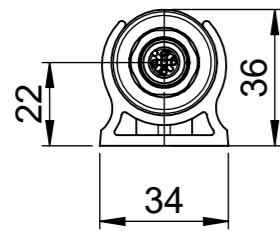

Anschlussleitung TUBE M12A SW SC
 5m - 81590
 10m - 81591
 Nicht im Lieferumfang enthalten.
 Muss separat bestellt werden.

Supply Cable TUBE M12A BK SC
 5m - 81590
 10m - 81591
 not included in delivery
 has to be ordered separately

Verbindungsleitung TUBE M12A SW SC
 2m - 81595
 Nicht im Lieferumfang enthalten.
 Muss separat bestellt werden.

Connection cable TUBE M12A BK SC
 2m - 81595
 not included in delivery
 has to be ordered separately

icotek	Bischof-von-Lipp-Straße 1 73569 Eschach Germany			
	Tel: +49 (0)7175 92380-0 www.icotek.com			
Ind:	Änderungen / Modification	Datum / Date	Name	
Zeichnungsvermerke Maßstab / Scale: - Material / Material: -	Benennung / Title DOKU_LED TUBE PC 14W RGW SC			
Ident-Nr.: 0000019942	Zeichnungsnummer / Drawing number	Artikelnummer / Part number 81586	Datum / Date	Name
		Format A3	Erstellt 25.11.2025	ar
		Blatt / Sheet 1 / 1		
<small>Weitergabe sowie Vervielfältigung dieses Dokuments, Verwertung und Mitteilung seines Inhalts sind verboten, soweit nicht ausdrücklich gestattet. Zuwiderhandlungen verpflichten zu Schadenersatz. Alle Rechte für den Fall der Patent-, Gebrauchsmuster-, oder Geschmacksmustereintragung vorbehalten. The distribution and reproduction of this document, the use and communication of its contents are prohibited unless expressly permitted. Violations oblige you to pay compensation. All rights reserved in the event of patent, utility model or design registration.</small>				