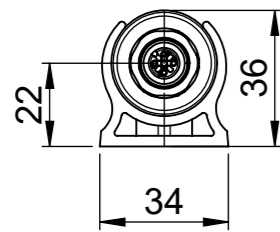

Anschlussleitung TUBE M12A SW SC  
 5m - 81590  
 10m - 81591  
 Nicht im Lieferumfang enthalten.  
 Muss separat bestellt werden.

Supply Cable TUBE M12A BK SC  
 5m - 81590  
 10m - 81591  
 not included in delivery  
 has to be ordered separately

Verbindungsleitung TUBE M12A SW SC  
 2m - 81595  
 Nicht im Lieferumfang enthalten.  
 Muss separat bestellt werden.

Connection cable TUBE M12A BK SC  
 2m - 81595  
 not included in delivery  
 has to be ordered separately

<b>icotek</b>		Bischof-von-Lipp-Straße 1 73569 Eschach   Germany			
		Tel: +49 (0)7175 92380-0 www.icotek.com			
Zeichnungsvermerke		Benennung / Title		Ind:	Änderungen / Modification
Maßstab / Scale: -		DOKU_LED TUBE BS 7W RGW SC		Datum / Date	Name
Material / Material: -		Zeichnungsnummer / Drawing number		Erstellt	25.11.2025
		Artikelnummer / Part number		ar	
		81587		Blatt / Sheet	1 / 1
Ident-Nr.: 0000019942		Format A3			
<small>Weitergabe sowie Vervielfältigung dieses Dokuments, Verwertung und Mitteilung seines Inhalts sind verboten, soweit nicht ausdrücklich gestattet.        Zuwiderhandlungen verpflichten zu Schadenersatz. Alle Rechte für den Fall der Patent-, Gebrauchsmuster-, oder Geschmacksmustereintragung vorbehalten.        The distribution and reproduction of this document, the use and communication of its contents are prohibited unless expressly permitted.        Violations oblige you to pay compensation. All rights reserved in the event of patent, utility model or design registration.</small>					