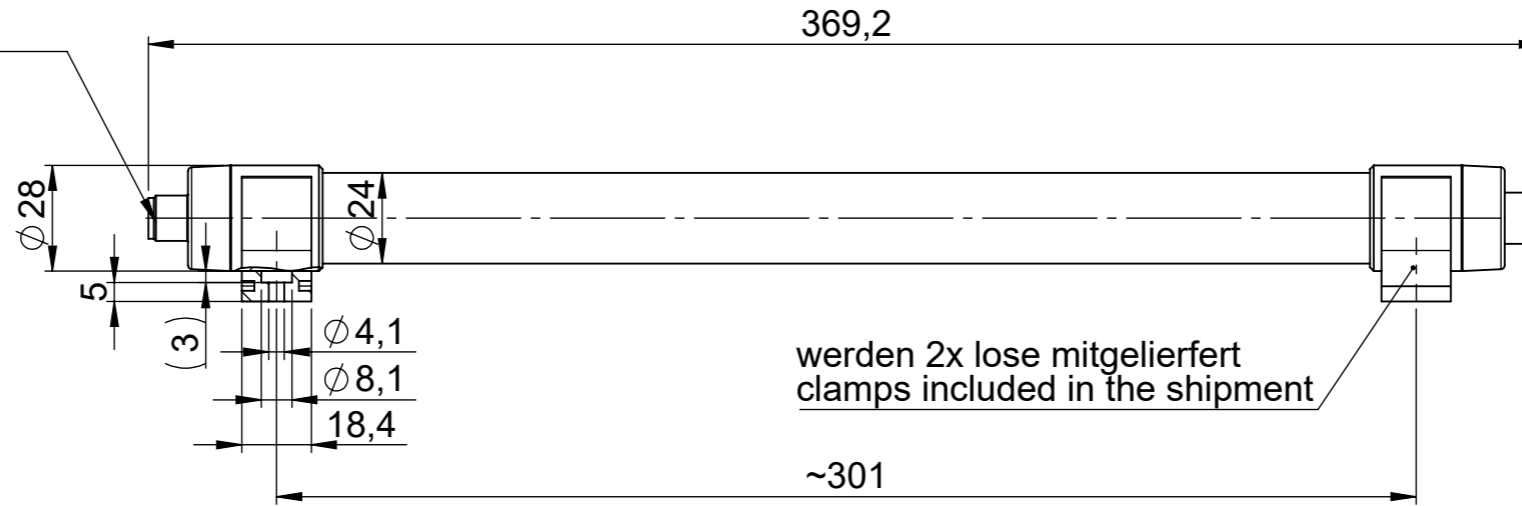

Anschlussleitung TUBE M12A SW SC  
 5m - 81590  
 10m - 81591  
 Nicht im Lieferumfang enthalten.  
 Muss separat bestellt werden.

Supply Cable TUBE M12A BK SC  
 5m - 81590  
 10m - 81591  
 not included in delivery  
 has to be ordered separately

Verbindungsleitung TUBE M12A SW SC  
 2m - 81595  
 Nicht im Lieferumfang enthalten.  
 Muss separat bestellt werden.

Connection cable TUBE M12A BK SC  
 2m - 81595  
 not included in delivery  
 has to be ordered separately

<b>icotek</b>		Bischof-von-Lipp-Straße 1 73569 Eschach   Germany			
		Tel: +49 (0)7175 92380-0 www.icotek.com			
Zeichnungsvermerke		Benennung / Title		Ind:	Änderungen / Modification
Maßstab / Scale: -		DOKU_LED TUBE BS 7W RGW SC		Datum / Date	Name
Material / Material: -		Zeichnungsnummer / Drawing number		Erstellt	25.11.2025
		Artikelnummer / Part number		ar	
		81587		Blatt / Sheet	1 / 1
Ident-Nr.: 0000019942		Format A3			
<small>Weitergabe sowie Vervielfältigung dieses Dokuments, Verwertung und Mitteilung seines Inhalts sind verboten, soweit nicht ausdrücklich gestattet.        Zuwiderhandlungen verpflichten zu Schadenersatz. Alle Rechte für den Fall der Patent-, Gebrauchsmuster-, oder Geschmacksmustereintragung vorbehalten.        The distribution and reproduction of this document, the use and communication of its contents are prohibited unless expressly permitted.        Violations oblige you to pay compensation. All rights reserved in the event of patent, utility model or design registration.</small>					