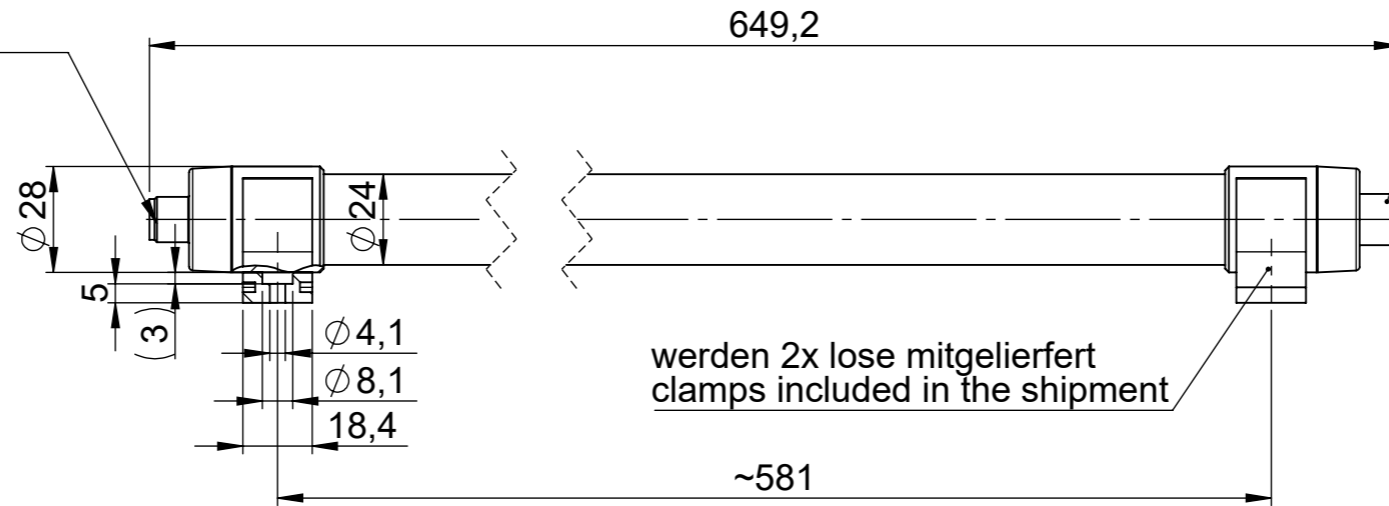

Anschlussleitung TUBE M12A SW SC  
 5m - 81590  
 10m - 81591  
 Nicht im Lieferumfang enthalten.  
 Muss separat bestellt werden.

Supply Cable TUBE M12A BK SC  
 5m - 81590  
 10m - 81591  
 not included in delivery  
 has to be ordered separately

Verbindungsleitung TUBE M12A SW SC  
 2m - 81595  
 Nicht im Lieferumfang enthalten.  
 Muss separat bestellt werden.

Connection cable TUBE M12A BK SC  
 2m - 81595  
 not included in delivery  
 has to be ordered separately

werden 2x lose mitgeliefert  
 clamps included in the shipment

<b>icotek</b>		Bischof-von-Lipp-Straße 1 73569 Eschach   Germany			
		Tel: +49 (0)7175 92380-0 www.icotek.com			
Zeichnungsvermerke		Benennung / Title		Ind:	Änderungen / Modification
Maßstab / Scale: -		DOKU_LED TUBE BS 14W RGW SC		Datum / Date	Name
Material / Material: -		Zeichnungsnummer / Drawing number		Erstellt	25.11.2025
		Artikelnummer / Part number		ar	
Ident-Nr.: 0000019942		81588		Blatt / Sheet	1 / 1
		Format A3			
<small>Weitergabe sowie Vervielfältigung dieses Dokuments, Verwertung und Mitteilung seines Inhalts sind verboten, soweit nicht ausdrücklich gestattet. Zuwiderhandlungen verpflichten zu Schadenersatz. Alle Rechte für den Fall der Patent-, Gebrauchsmuster-, oder Geschmacksmustereintragung vorbehalten.          The distribution and reproduction of this document, the use and communication of its contents are prohibited unless expressly permitted. Violations oblige you to pay compensation. All rights reserved in the event of patent, utility model or design registration.</small>					