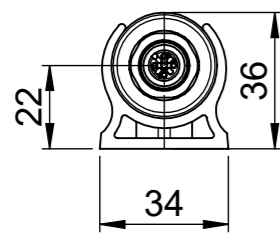

Anschlussleitung TUBE M12A SW SC  
 5m - 81590  
 10m - 81591  
 Nicht im Lieferumfang enthalten.  
 Muss separat bestellt werden.

Supply Cable TUBE M12A BK SC  
 5m - 81590  
 10m - 81591  
 not included in delivery  
 has to be ordered separately

Verbindungsleitung TUBE M12A SW SC  
 2m - 81595  
 Nicht im Lieferumfang enthalten.  
 Muss separat bestellt werden.

Connection cable TUBE M12A BK SC  
 2m - 81595  
 not included in delivery  
 has to be ordered separately

werden 2x lose mitgeliefert  
 clamps included in the shipment

<b>icotek</b>		Bischof-von-Lipp-Straße 1 73569 Eschach   Germany			
		Tel: +49 (0)7175 92380-0 www.icotek.com			
Zeichnungsvermerke		Benennung / Title		Ind:	Änderungen / Modification
Maßstab / Scale: -		DOKU_LED TUBE BS 14W RGW SC		Datum / Date	Name
Material / Material: -		Zeichnungsnummer / Drawing number		Erstellt	25.11.2025
		Artikelnummer / Part number		ar	
Ident-Nr.: 0000019942		81588		Blatt / Sheet	1 / 1
		Format A3			
<small>Weitergabe sowie Vervielfältigung dieses Dokuments, Verwertung und Mitteilung seines Inhalts sind verboten, soweit nicht ausdrücklich gestattet. Zuwiderhandlungen verpflichten zu Schadenersatz. Alle Rechte für den Fall der Patent-, Gebrauchsmuster-, oder Geschmacksmustereintragung vorbehalten.          The distribution and reproduction of this document, the use and communication of its contents are prohibited unless expressly permitted. Violations oblige you to pay compensation. All rights reserved in the event of patent, utility model or design registration.</small>					