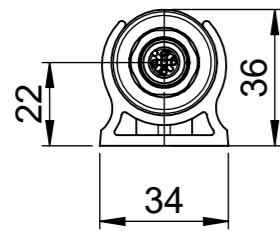

Anschlussleitung TUBE M12A SW SC
 5m - 81590
 10m - 81591
 Nicht im Lieferumfang enthalten.
 Muss separat bestellt werden.

Supply Cable TUBE M12A BK SC
 5m - 81590
 10m - 81591
 not included in delivery
 has to be ordered separately

Verbindungsleitung TUBE M12A SW SC
 2m - 81595
 Nicht im Lieferumfang enthalten.
 Muss separat bestellt werden.

Connection cable TUBE M12A BK SC
 2m - 81595
 not included in delivery
 has to be ordered separately

icotek		Bischof-von-Lipp-Straße 1 73569 Eschach Germany			
		Tel: +49 (0)7175 92380-0 www.icotek.com			
Zeichnungsvermerke		Benennung / Title		Ind:	Änderungen / Modification
Maßstab / Scale: -		DOKU_LED TUBE PC 28W RGW SC		Datum / Date	Name
Material / Material: -		Zeichnungsnummer / Drawing number		Artikelnummer / Part number	
				81589	
Ident-Nr.: 0000019942		Format A3		Erstellt	25.11.2025
		Blatt / Sheet		1	1
<small>Weitergabe sowie Vervielfältigung dieses Dokuments, Verwertung und Mitteilung seines Inhalts sind verboten, soweit nicht ausdrücklich gestattet. Zuwiderhandlungen verpflichten zu Schadenersatz. Alle Rechte für den Fall der Patent-, Gebrauchsmuster-, oder Geschmacksmustereintragung vorbehalten. The distribution and reproduction of this document, the use and communication of its contents are prohibited unless expressly permitted. Violations oblige you to pay compensation. All rights reserved in the event of patent, utility model or design registration.</small>					