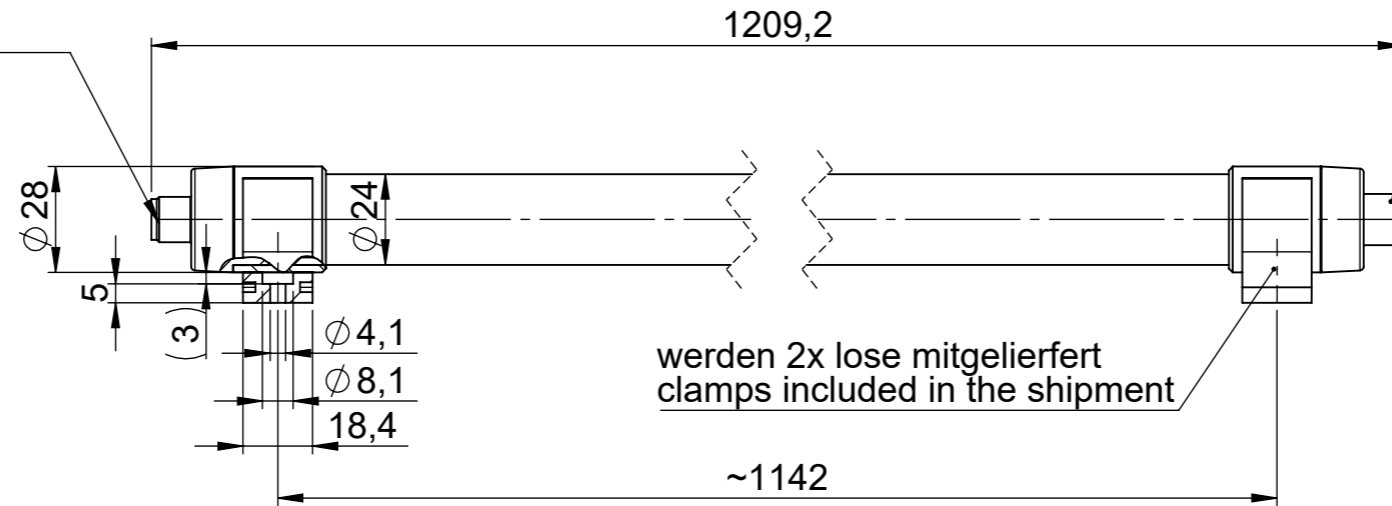

Anschlussleitung TUBE M12A SW SC
 5m - 81590
 10m - 81591
 Nicht im Lieferumfang enthalten.
 Muss separat bestellt werden.

Supply Cable TUBE M12A BK SC
 5m - 81590
 10m - 81591
 not included in delivery
 has to be ordered separately

Verbindungsleitung TUBE M12A SW SC
 2m - 81595
 Nicht im Lieferumfang enthalten.
 Muss separat bestellt werden.

Connection cable TUBE M12A BK SC
 2m - 81595
 not included in delivery
 has to be ordered separately

icotek		Bischof-von-Lipp-Straße 1 73569 Eschach Germany			
		Tel: +49 (0)7175 92380-0 www.icotek.com			
Zeichnungsvermerke		Benennung / Title		Ind:	Änderungen / Modification
Maßstab / Scale: -		DOKU_LED TUBE PC 28W RGW SC		Datum / Date	Name
Material / Material: -		Zeichnungsnummer / Drawing number		Artikelnummer / Part number	
				81589	
Ident-Nr.: 0000019942		Format A3		Erstellt	25.11.2025
		Blatt / Sheet		1	1
<small>Weitergabe sowie Vervielfältigung dieses Dokuments, Verwertung und Mitteilung seines Inhalts sind verboten, soweit nicht ausdrücklich gestattet. Zuwiderhandlungen verpflichten zu Schadenersatz. Alle Rechte für den Fall der Patent-, Gebrauchsmuster-, oder Geschmacksmustereintragung vorbehalten. The distribution and reproduction of this document, the use and communication of its contents are prohibited unless expressly permitted. Violations oblige you to pay compensation. All rights reserved in the event of patent, utility model or design registration.</small>					